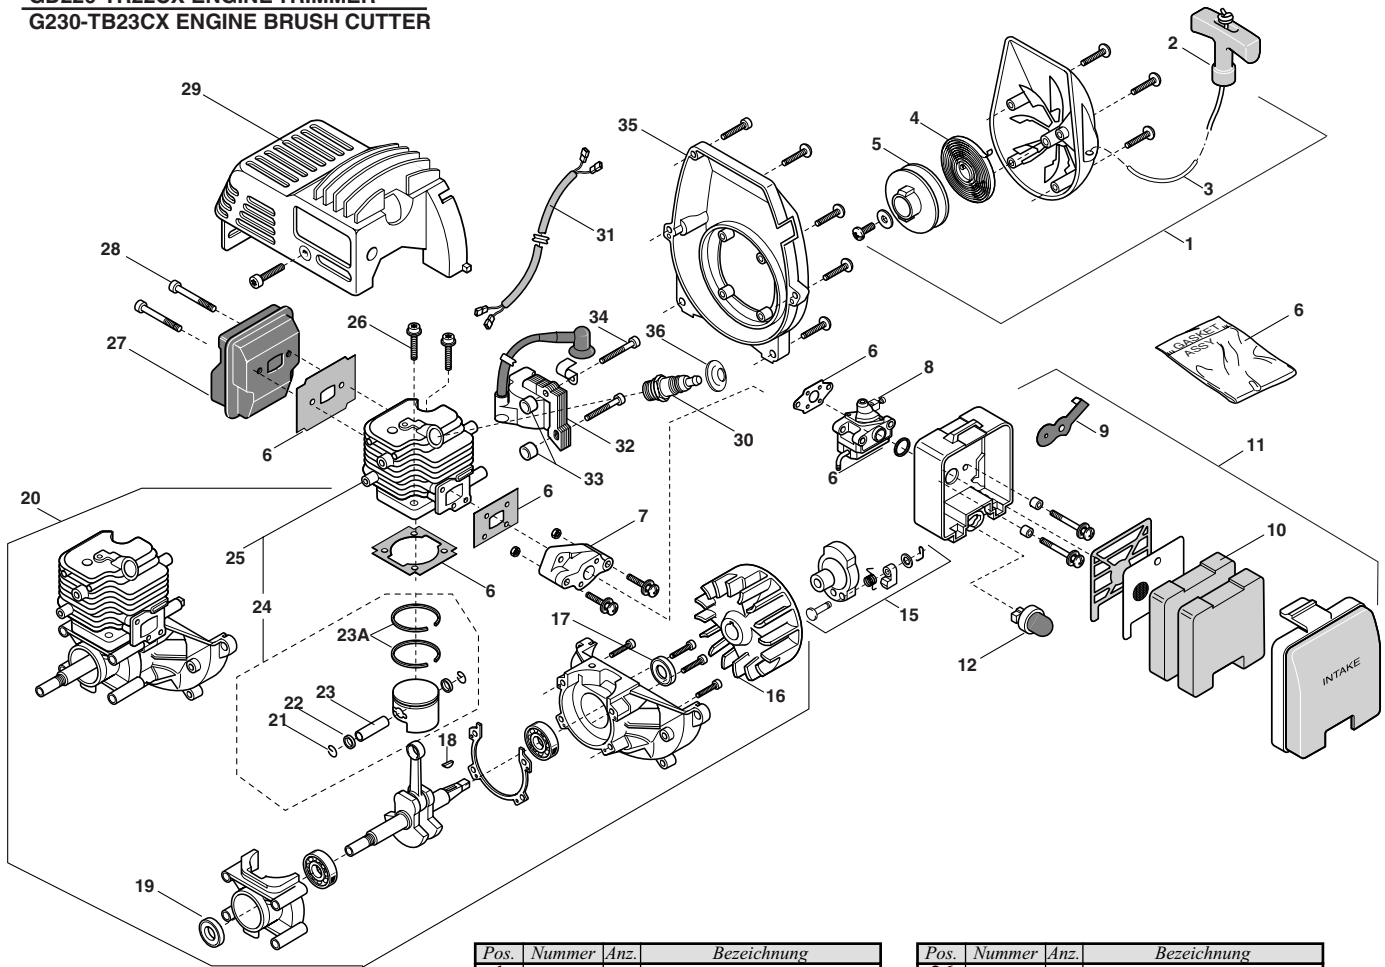

Alpina TR22CX

GD220-TR22CX ENGINE TRIMMER
G230-TB23CX ENGINE BRUSH CUTTER

Pos.	Nummer	Anz.	Bezeichnung
1	6980231	1	Set Starter
2	6980232	1	Starterhebel
3	6980233	1	Starterseil
4	6980234	1	Starterfeder
5	6980235	1	Starterscheibe
6	6980236	1	Set Dichtungen
7	6980237	1	Ansaug-Sammelleitung
8	6980238	1	Vergaser
9	6980239	1	Joker
10	6980240	2	Luftfilter (Schwamm)
11	6980241	1	Set Luftfilter
12	6980242	1	Set Primer
15	6980270	1	Kupplungskappe Starter
16	6980246	1	Kühlrad
17	6980247	1	Dichtungsring
18	6980248	1	Schlüssel
19	6980249	1	Dichtungsring
20	6980250	1	Short block Motor
21	6980251	2	Anschlag Zapfen
22	6980252	2	Anschlagdichtung
23	6980253	1	Zapfen
24	6980254	1	Set Kolben
25	6980255	1	Set Zylinder - Kolben

Pos.	Nummer	Anz.	Bezeichnung
26	6980256	2	Befestigungsschraube Zylinder
27	6980257	1	Schalldämpfer
28	6980258	2	Bef.-Schraube Schalldämpfer
29	6980259	1	Zylinderkopfkappe
30	3210024	1	Zündkerze
31	6980260	1	Erdungsdrähte
32	6980261	1	Set Elektronikspule
33	6980262	2	Distanzstück Isolierung
34	6980263	2	Bef.-Schraube Spule
35	6980264	1	Ventilatorabdeckung
36	6980265	1	Zündkerzenschutz
23A	6980266	2	Kolbenring

Alpina TR22CX

TR22CX - trasmissione - transmission
 transmission - Übertragung

Pos.	Nummer	Anz.	Bezeichnung
2	6980200	1	Befestigungsplatte
3	6980201	4	Isolierung
5	6980217	1	Gasseil
6	6980204	1	Halter
7	6980205	1	Erdungsdraht
8	6980206	1	Schalter
9	6980218	1	Set Gehäuse re+li gelb
9	6980269	1	Set Gehäuse re+li rot
10	6980208/1	1	Set Treibstofftank
11	6980209	1	Steigleitung Treibstoff
12	6980210	1	Set Deckel Treibstoff
13	6980211	1	Feder
14	6980212	1	Gashebel
15	6980219	1	Set Rohr und biegsame Welle
16	6980112	1	Set vorderer Griff
17	6980220	1	Anschluss biegsame Welle
18	6980221	1	Kupplungsteil
19	6980222	1	Set Rohr und untere Welle