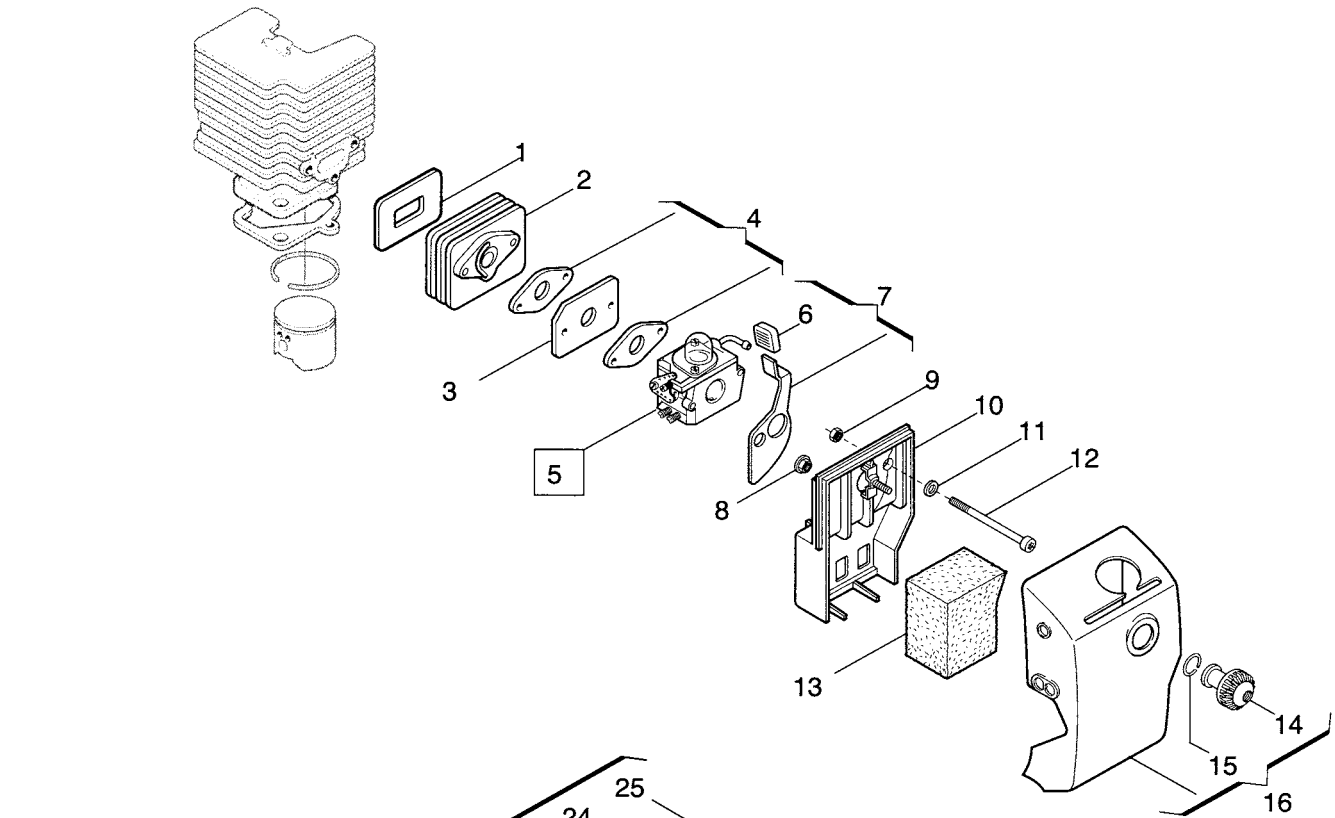

ENGINE

N°	CODICE CODE	Q.TÀ Q.TY	DESCRIZIONE	DESCRIPTION
1	3724060	1	Guarniz.collettore	Intake manif.gasket
2	3749660	1	Collettore aspirazione	Intake manifold
3	3785040	1	Distanziale termico	Heat block
4	3724020	2	Guarniz.collettore-carb.	Intake-carb. gasket
6	3745550	1	Pomello per leva aria	Knob
7	8613450	1	Ass.leva aria (Incl.6)	Choke lever assy (Incl.6)
8	2382150	1	Boccola	Bushing
9	2382140	1	Boccola	Bushing
10	3749600	1	Supp filtro aria Giallo	Air filter holder Yellow
10	3749605	1	Supp.filtro aria Arancio	Air filter holder Orange
10	3749604	1	Supp.filtro aria Verde	Air filter holder Green
11	2312090	3	Rosetta D5x10x1	Washer
12	2135220	2	Vite M5x75 inox	Screw
13	3781420	1	Filtro aria	Air filter
14	8749610	1	Pomello filtro aria Giallo	Cover cap Yellow
14	8749615	1	Pomello filtro aria Arancio	Cover cap Orange
14	8749614	1	Pomello filtro aria Verde	Cover cap Green
15	3356030	1	Fermo pomello filtro aria	Lock washer
16	4251170	1	Ass.coprifiltro Giallo (Incl.14-15)	Filter cover assy Yellow (Incl.14-15)
16	4251175	1	Ass.coprifiltro Arancio (Incl.14-15)	Filter cover assy Orange (Incl.14-15)
16	4251174	1	Ass.coprifiltro Verde (Incl.14-15)	Filter cover assy Green (Incl.14-15)
17	2123100	3	Vite 5x13 autof.	Screw
18	3613420	1	Rosetta	Washer
19	4562220	1	Puleggia avviamento	Starter pulley
20	3723640	1	Disco per molla avv.	Disc
21	4611480	1	Molla avviamento	Spring
22	8562160	1	Carter avviamento Giallo	Starter recoil case Yellow
22	8562165	1	Carter avviamento Arancio	Starter recoil case Orange
22	8562164	1	Carter avviamento Verde	Starter recoil case Green
23	2135040	12	Vite M5x18	Screw
24	3784030	1	Fune avviamento	Starter cord
25	3750060	1	Impugnat. avviamento	Starter handle
27	3745530	4	Gommino sup.serbatoio	Grommet
28	2432030	1	Dado autobloccante M6	Nut autoblock
29	4251180	1	Ass. avvitatore Giallo (Incl.17÷28)	Starter assy Yellow (Incl.17÷28)
29	4251185	1	Ass. avvitatore Arancio (Incl.17÷28)	Starter assy Orange (Incl.17÷28)
29	4251184	1	Ass. avvitatore Verde (Incl.17÷28)	Starter assy Green (Incl.17÷28)

CARBURATORE

N°	CODICE CODE	Q.TÀ Q.TY	DESCRIZIONE	DESCRIPTION
5	4153990	1	Ass. carburatore	Carburettor
30	2652430	4	Vite con rondella	Screw
31	3611510	1	Coperchio membrana	Cover
32	Rif.n 65	1	Membrana pompa	Diaphragm assy
33	Rif.n 65	1	Guarnizioni membrana	Gasket
34	3613640	1	Tappo piccolo	Plug

CARBURETTOR