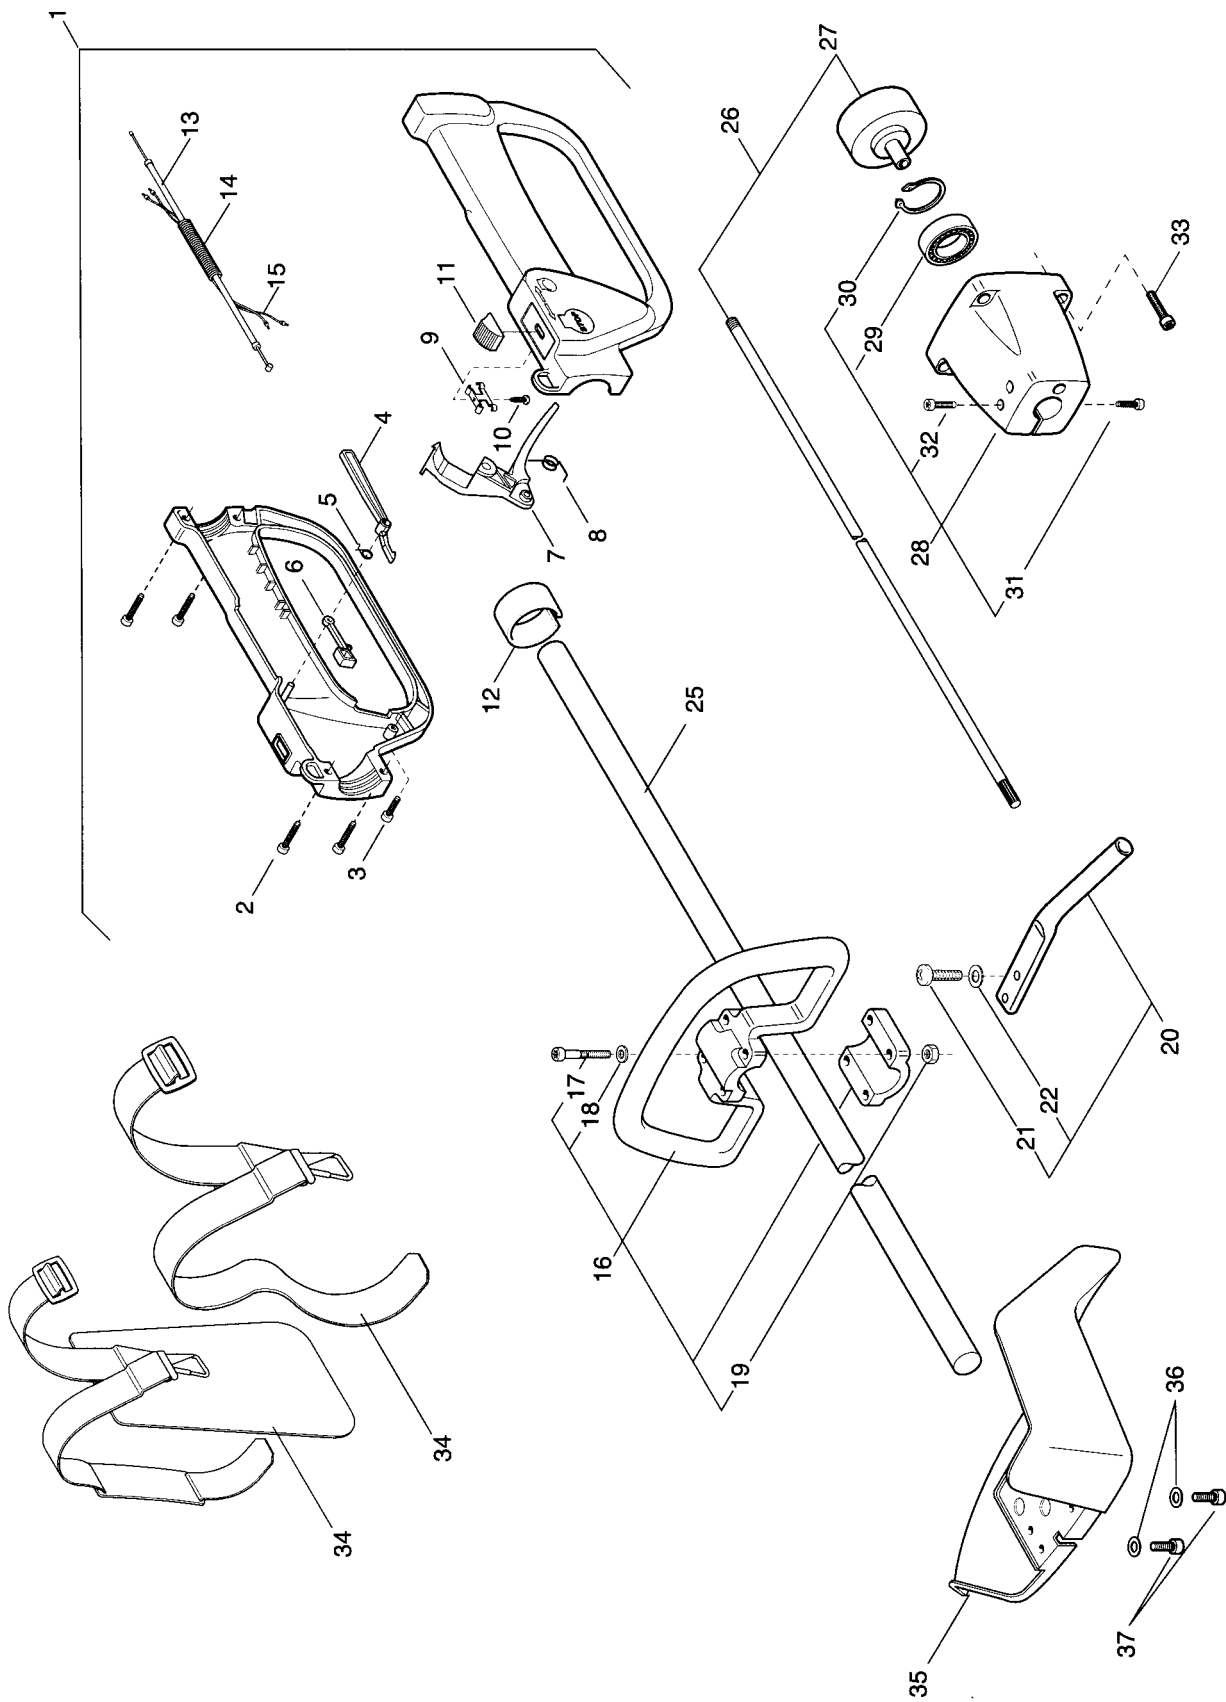

TRASMISSION

N°	CODICE / CODE	Q.TÀ / Q.TY	DESCRIZIONE	DESCRIPTION
*	4250430	1	Gruppo trasm.completo	Transm.assy
1	8562610	1	Ass.impugnatura post.(Incl. 2÷15)	Handle assy (Incl. 2÷15)
2	2123030	4	Vite 5x23 autof.	Screw
3	2123100	2	Vite M5x13	Screw
4	3743470	1	Leva di sicurezza	Safety lever
5	3654300	1	Molla leva di sicurezza	Spring
6	3743480	1	Leva fermo acceleratore	Stop throttle lever
7	3743460	1	Leva acceleratore	Throttle lever
8	3654270	1	Molla leva acceleratore	Spring
9	3612710	1	Lamierino di stop	Stop plate
10	2123070	1	Vite 2,9x6,5 autof.	Screw
11	3749270	1	Pomello di stop	Stop knob
12	3749910	2	Riduzione D24	Reduction
13	4251780	1	Cavo acceleratore	Wire assy
14	3786030	1	Guaina cavi	Wire sheath
15	8211110	1	Coppia cavi stop	Stop wire pair
16	8253201	1	Ass.impugnat.ant.(Incl.17÷19)	Handle assy (Incl.17÷19)
17	2135050	4	Vite M5x30	Screw
18	2312090	4	Rosetta	Washer
19	2412030	4	Dado	Nut
20	8620480	1	Ass.barrier (Incl. 21÷22) [Escl. Mod. 21]	Barrier pipe assy (Incl. 21÷22) [Excl. Mod. 21]
21	2123140	2	Vite 5X27 autof.	Screw
22	2312090	2	Rosetta	Washer
25	8251211	1	Ass.tubo trasm.	Trans.pipe assy
26	4251410	1	Ass.albero trasm.(Incl. 27)	Trans.shaft assy (Incl. 27)
27	4121881	1	Campana frizione	Clitch drum
28	8561600	1	Ass.supporto trasm.(Incl.29÷32)	Support trasm. assy (Incl.29÷32)
29	3112170	1	Cuscinetto 12x32x10	Bearing
30	3353080	1	Anello seeger	Ring
31	2123150	1	Vite 4,8x19 autof.	Screw
32	2123140	2	Vite 5X27 autof.	Screw
33	2132590	4	Vite M6x18	Screw
34	4253420	1	Bretella x Mod.21	Harness Mod.21
34	4253460	1	Bretella x Mod.25-28	Harness Mod.25-28
35	4561530	1	Ass.paraspruzzi Alpina	Safety cover assy Alpina
35	4561535	1	Ass.paraspruzzi Castor	Safety cover assy Castor
36	2312150	2	Rosetta	Washer
37	2135060	2	Vite	Screw