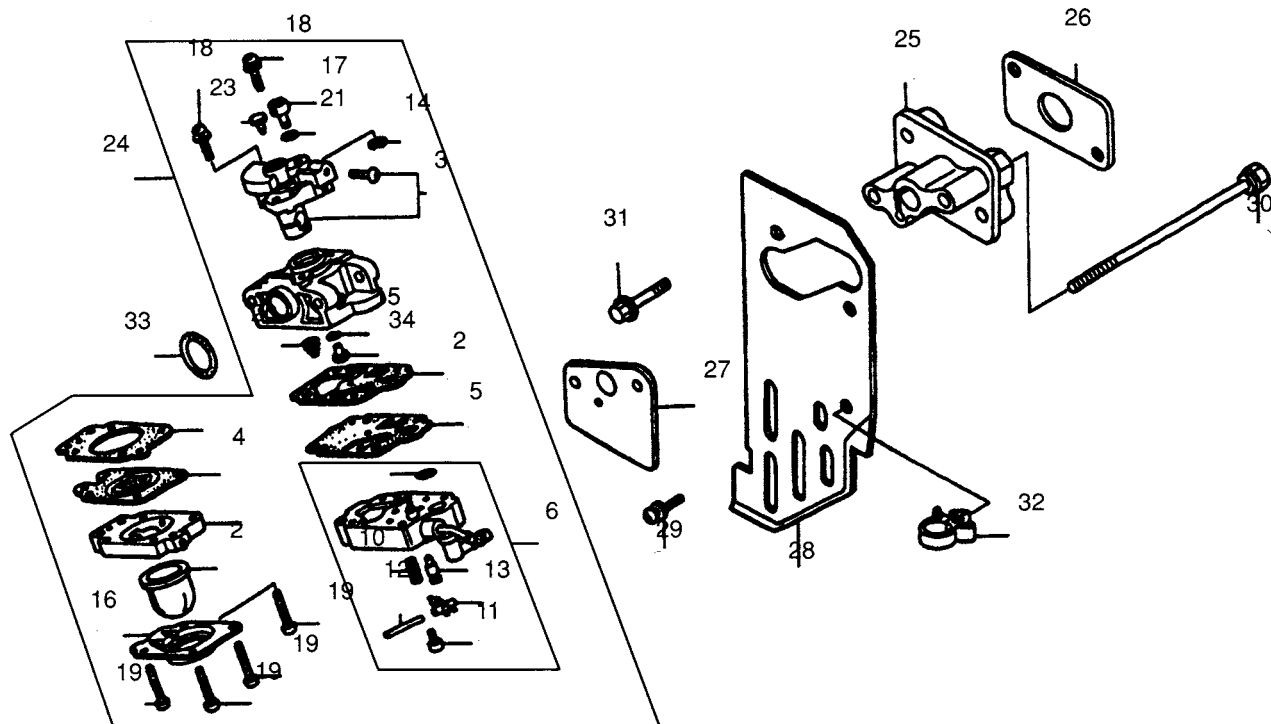

N°	CODICE / CODE	Q.TÀ / Q.TY	DESCRIZIONE	DESCRIPTION
		GX22 - GX31		
1	9420060	1 1	Guarnizione	Gasket, metering diaphragm
2	9420061	1 1	Guarnizione pompa	Gasket, pump
3	9420062	1 1	Assieme farfalla	Throttle valve assy
4	9420063	1 1	Membrana	Diaphragm assy, metering
5	9420064	1 1	Membrana pompa	Diaphragm, pump
6	9420065	1 1	Assieme pompa	Body assy, pump
7	9420066	1 1	Air purge	Body assy, air purge
8	9420067	1 1	Filtro aspiraz. benz.	Screen, inlet
9	9420068	1 1	Spillo	Valve, inlet needle
10	9420069	1 1	Molla	Spring, metering lever
11	9420070	1 1	Vite	Screw, metering lever pin
12	9420071	1 1	Perno	Pin, metering lever
13	9420072	1 1	Leva	Lever, metering
14	9420073	1 1	Anello trattenimento	Ring, spring retaining
15	9420074	1 1	Anello di tenuta	O-Ring
16	9420075	1 1	Coperchio air purge	Cover-Primer pump
17	9420076	1 1	Bilancere	Swivel
18	9420077	2 2	Vite	Screw, throttle collar
19	9420078	4 4	Vite	Screw, pump cover
20	9420079	1 1	Molla	Spring, pump
21	9420080	1 1	Rosetta	Washer
22	9420081	1 1	Primer	Pump, primer
23	9420082	1 1	Vite	Plug
24	9420083	1 -	Carburatore	Carburetor assy
24	9430011	- 1	Carburatore	Carburetor assy
25	9420084	1 1	Collettore	Insulator, carburetor
26	9420085	1 1	Guarnizione	Packing, insulator
27	9420086	1 1	Guarnizione	Packing, carburetor
28	9420087	1 1	Deflettore	Guide, air in
29	9420088	1 1	Vite	Screw-washer, 5x10
30	9420089	2 2	Vite	Bolt, hex 5x75
31	9420013	2 2	Vite	Bolt, flange 5x22
32	9420091	1 1	Fascetta	Clip, wire harness
33	9420092	1 1	Anello di tenuta	O-Ring 14,8x2,4
34	9420093	1 -	Getto	Jet
34	9430012	- 1	Getto	Jet