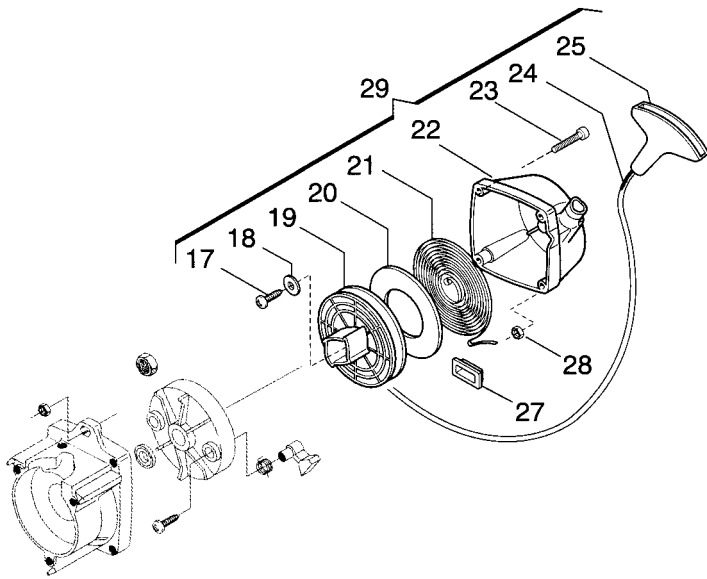

ENGINE

N°	CODICE CODE	Q.TÀ Q.TY	DESCRIZIONE	DESCRIPTION
1	3724170	1	Guarniz.collettore-cil.	Intake manif.gasket
2	3749740	1	Collettore aspirazione	Intake manifold
3	3785040	1	Distanziale termico	Heat bloc
4	3724020	2	Guarniz.collettore-carb.	Intake-carb. gasket
6	3745550	1	Pomello per leva aria	Knob
7	8613450	1	Ass.leva aria (Incl.6)	Choke lever assy (Incl.6)
8	2382150	1	Boccola	Bushing
9	2382140	1	Boccola	Bushing
10	3749750	1	Supp. filtro aria Giallo	Air filter holder Yellow
10	3749755	1	Supp. filtro aria Arancio	Air filter holder Orange
10	3749754	1	Supp. filtro aria Verde	Air filter holder Green
11	3613340	1	Rosetta	Washer
12	2135230	2	Vite TX M5x80	Screw
13	3781480	1	Filtro aria	Air filter
14	8749610	1	Pomello filtro aria Giallo	Cover cap Yellow
14	8749615	1	Pomello filtro aria Arancio	Cover cap Orange
14	8749614	1	Pomello filtro aria Verde	Cover cap Green
15	3356030	1	Fermo pomello filtro aria	Lock washer
16	4251520	1	Ass.coprifiltro Giallo (Incl.14-15)	Filter cover assy Yellow (Incl.14-15)
16	4251525	1	Ass.coprifiltro Arancio (Incl.14-15)	Filter cover assy Orange (Incl.14-15)
16	4251524	1	Ass.coprifiltro Verde (Incl.14-15)	Filter cover assy Green (Incl.14-15)
17	2123100	3	Vite 5x13 autof.	Screw
18	3613420	1	Rosetta	Washer
19	4562440	1	Puleggia avviamento	Starter pulley
20	3724200	1	Disco per molla avv.	Disc
21	4611480	1	Molla aggancio avv.	Spring
22	8562340	1	Carter avv. Giallo	Starter recoil case Yellow
22	8562345	1	Carter avv. Arancio	Starter recoil case Orange
22	8562344	1	Carter avv. Verde	Starter recoil case Green
23	2135040	12	Vite M5x18	Screw
24	3784010	1	Fune avviamento	Starter cord
25	3750060	1	Impugnatura avviam.	Starter handle
27	3745530	4	Gommino supp. serbatoio	Grommet
28	2330020	4	Rosetta grower D5	Washer
29	4251510	1	Ass. avviatore Giallo (Incl. 17÷28)	Starter assy Yellow (Incl. 17÷28)
29	4251515	1	Ass. avviatore Arancio (Incl 17÷28)	Starter assy Orange (Incl. 17÷28)
29	4251514	1	Ass. avviatore Verde (Incl 17÷28)	Starter assy Green (Incl. 17÷28)