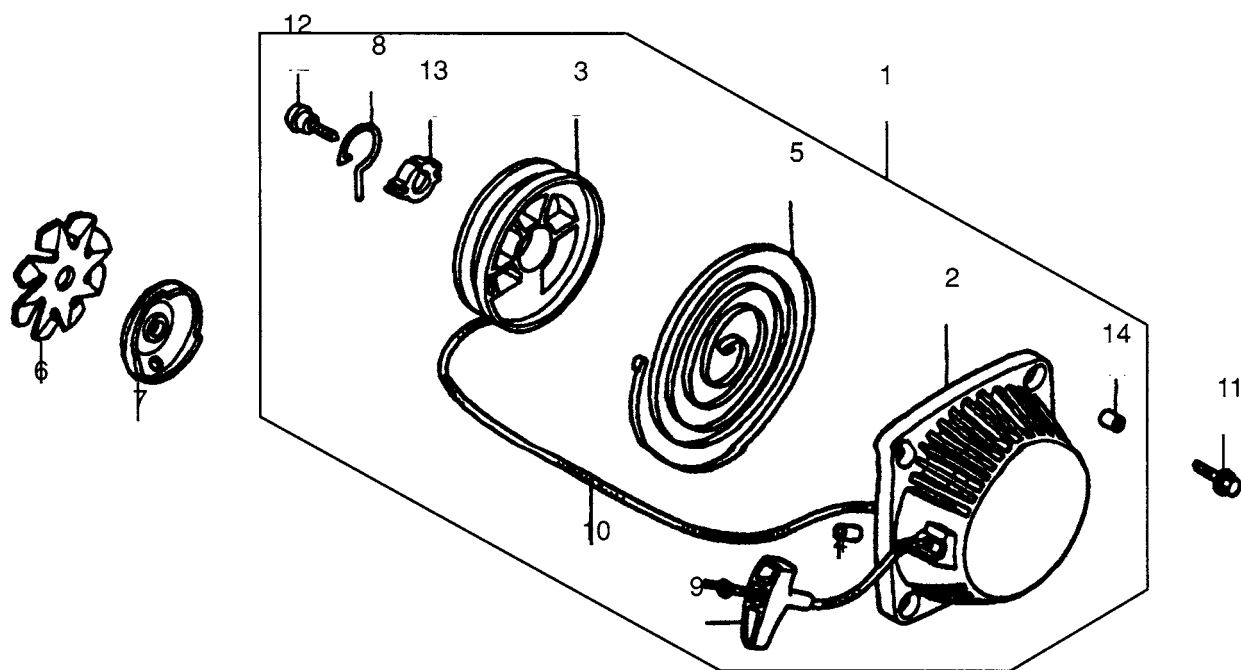

N°	CODICE / CODE	Q.TÀ / Q.TY	DESCRIZIONE	DESCRIPTION
		GX22 - GX31		
1	9420041	1 1	Assieme avviatore	Starter assy, recoil
2	9420042	1 1	Carter avviatore	Case, recoil starter
3	9420043	1 1	Puleggia fune	Reel, recoil starter
4	9420044	1 1	Boccola	Guide, rope
5	9420045	1 1	Molla avviatore	Spring, recoil starter
6	9420046	1 1	Ventola	Fan, ratchet
7	9420047	1 1	Puleggia riavvolgimento	Pulley, recoil starter
8	9420048	1 1	Fermo	Arm, swing
9	9420049	1 1	Manettino	Knob, recoil starter
10	9420050	1 1	Fune	Rope, recoil starter
11	9420010	4 4	Vite	Bolt, flange 5x18
12	9420052	1 1	Vite	Screw set
13	9420053	1 1	Collare	Collar
14	9420054	4 4	Distanziale	Spacer