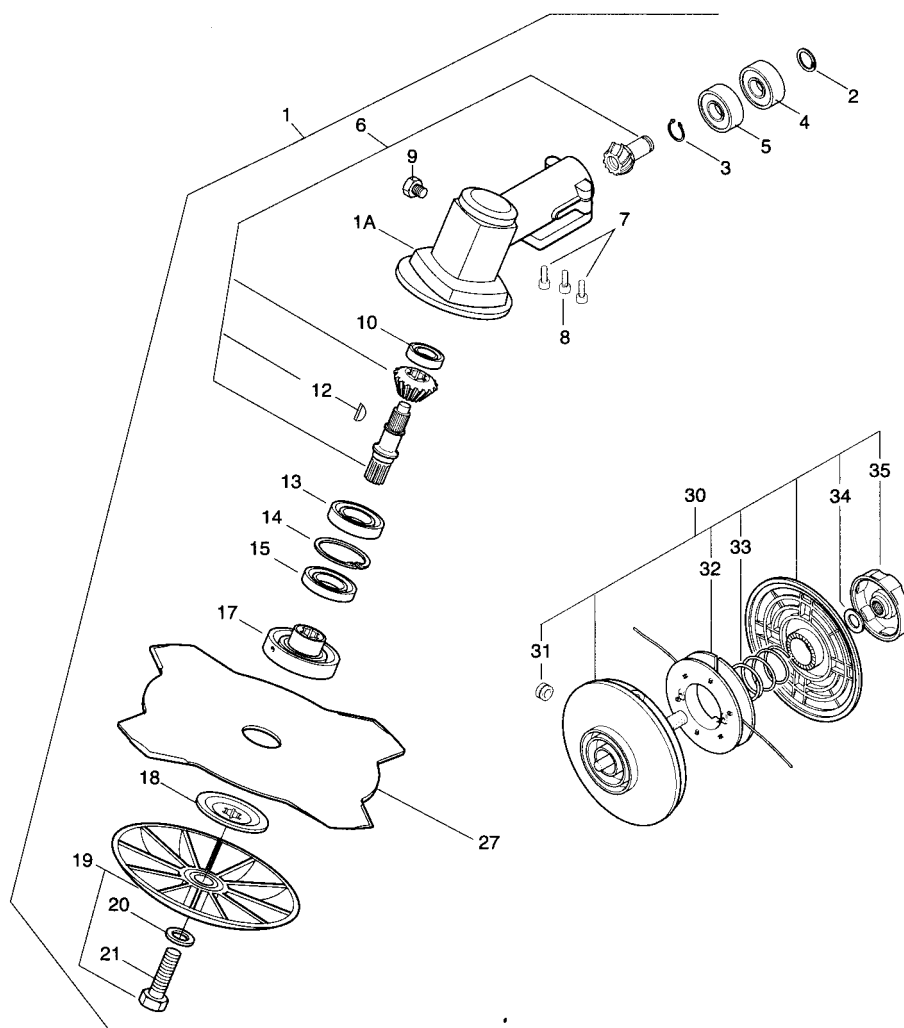

GEAR CASE

N°	CODICE / CODE	Q.TÀ / Q.TY	DESCRIZIONE	DESCRIPTION
1	4250150	1	Ass.testina (Incl. 2+21) D. 26	Gear case assy D 26
1A	4540570	1	Carter testina D.26	Gear case D.26
2	3353100	1	Anello seeger D 26	Ring
3	3353050	1	Anello seeger D10	Ring D10
4	3112200	1	Cuscinetto a sfere 10x26x8 Rs1	Bearing
5	3112190	1	Cuscinetto a sfere 10x26x8	Bearing
6	8180240	1	Ass. ingranaggi	Gear assy
7	2135050	2	Vite M5x30	Screw
8	2653090	1	Vite M5x11,5 a punta	Scre
9	2653460	1	Vite M10x8 Torx	Screw
10	3112210	1	Cuscinetto a sfere 9x24x7	Bearing
12	3151050	1	Linguetta 3x5x12.65	Key
13	3112150	1	Cuscinetto a sfera 15x32x9	Bearing
14	3353080	1	Anello seeger D 32	Ring
15	3121170	1	Anello di tenuta	Oil Seal
17	3660530	1	Ghiera superiore	Upper ring nut
18	3612640	1	Ghiera inferiore	Lower ring nut
19	4560610	1	Coppa fissa	Stabilizer
20	2321230	1	Rosetta a tazza D 8	Washer
21	2653170	1	Vite per coppa fissa	Screw
27	4611880	1	Disco 4 punte 25 cm	4 Teeth disc 25 cm
30	6031081	1	Disco A 2 Fili	2 Hedges Nylon Head
31	3641600	2	Boccole	Passafilobushing
32	4560810	1	Bobina Portafilo	Wire Coil
33	3653530	1	Molla	Spring
34	3613680	1	Rosetta	Washer
35	3749620	1	Pomello Con Inserto	Knob