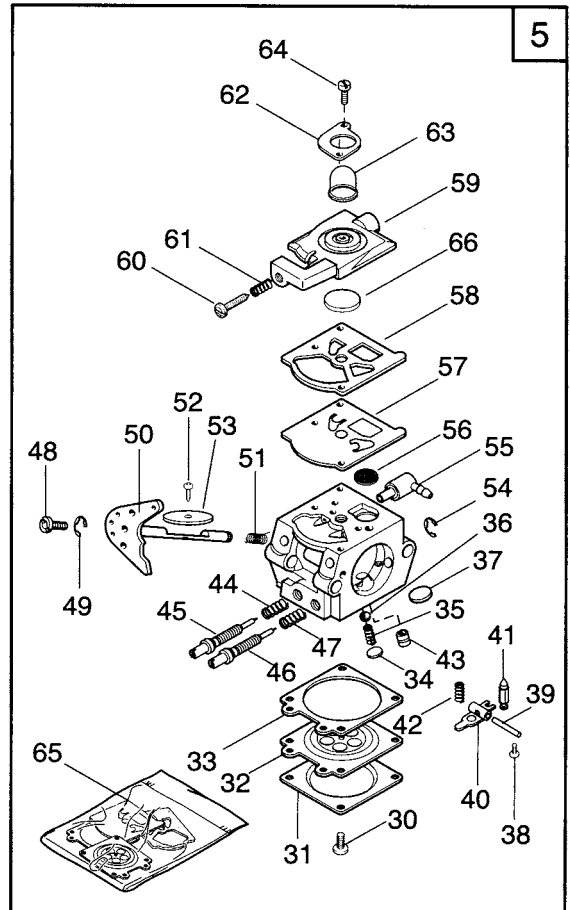

ENGINE

N°	CODICE CODE	Q.TÀ Q.TY	DESCRIZIONE	DESCRIPTION
1	3724060	1	Guarniz.collettore	Intake manif.gasket
2	3749660	1	Collettore aspirazione	Intake manifold
3	3785040	1	Distanziale termico	Heat block
4	3724020	2	Guarniz.collettore-carb.	Intake-carb. gasket
6	3745550	1	Pomello per leva aria	Knob
7	8613450	1	Ass.leva aria (Incl.6)	Choke lever assy (Incl.6)
8	2382150	1	Boccola	Bushing
9	2382140	1	Boccola	Bushing
10	3749600	1	Supp filtro aria Giallo	Air filter holder Yellow
10	3749605	1	Supp.filtro aria Arancio	Air filter holder Orange
10	3749604	1	Supp.filtro aria Verde	Air filter holder Green
11	2312090	3	Rosetta D5x10x1	Washer
12	2135220	2	Vite M5x75 inox	Screw
13	3781420	1	Filtro aria	Air filter
14	8749610	1	Pomello filtro aria Giallo	Cover cap Yellow
14	8749615	1	Pomello filtro aria Arancio	Cover cap Orange
14	8749614	1	Pomello filtro aria Verde	Cover cap Green
15	3356030	1	Fermo pomello filtro aria	Lock washer
16	4251170	1	Ass.coprifiltro Giallo (Incl.14-15)	Filter cover assy Yellow (Incl.14-15)
16	4251175	1	Ass.coprifiltro Arancio (Incl.14-15)	Filter cover assy Orange (Incl.14-15)
16	4251174	1	Ass.coprifiltro Verde (Incl.14-15)	Filter cover assy Green (Incl.14-15)
17	2123100	3	Vite 5x13 autof.	Screw
18	3613420	1	Rosetta	Washer
19	4562220	1	Puleggia avviamento	Starter pulley
20	3723640	1	Disco per molla avv.	Disc
21	4611480	1	Molla avviamento	Spring
22	8562160	1	Carter avviamento Giallo	Starter recoil case Yellow
22	8562165	1	Carter avviamento Arancio	Starter recoil case Orange
22	8562164	1	Carter avviamento Verde	Starter recoil case Green
23	2135040	12	Vite M5x18	Screw
24	3784030	1	Fune avviamento	Starter cord
25	3750060	1	Impugnat. avviamento	Starter handle
27	3745530	4	Gommino sup.serbatoio	Grommet
28	2432030	1	Dado autobloccante M6	Nut autoblock
29	4251180	1	Ass. avvitatore Giallo (Incl.17÷28)	Starter assy Yellow (Incl.17÷28)
29	4251185	1	Ass. avvitatore Arancio (Incl.17÷28)	Starter assy Orange (Incl.17÷28)
29	4251184	1	Ass. avvitatore Verde (Incl.17÷28)	Starter assy Green (Incl.17÷28)

CARBURATORE

N°	CODICE CODE	Q.TÀ Q.TY	DESCRIZIONE	DESCRIPTION
5	4153990	1	Ass. carburatore	Carburettor
30	2652430	4	Vite con rondella	Screw
31	3611510	1	Coperchio membrana	Cover
32	Rif.n 65	1	Membrana pompa	Diaphragm assy
33	Rif.n 65	1	Guarnizioni membrana	Gasket
34	3613640	1	Tappo piccolo	Plug

CARBURETTOR