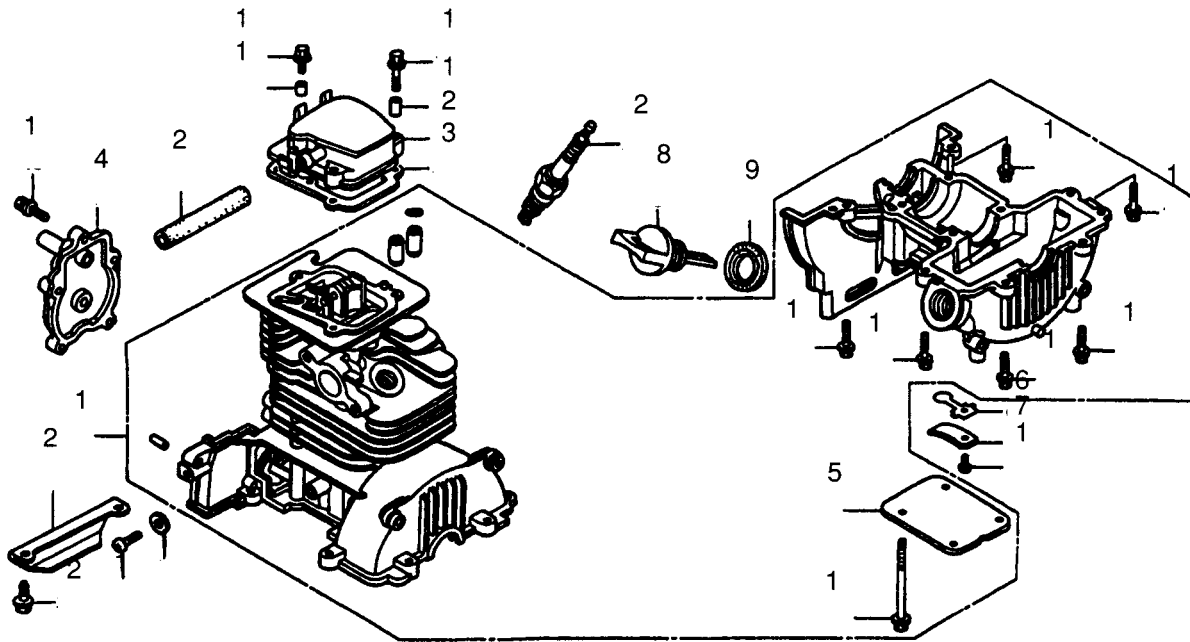

N°	CODICE / CODE	Q.TÀ / Q.TY	DESCRIZIONE	DESCRIPTION
		GX22 - GX31		
1	9420000	1 -	Carter motore	Crankcase set comp
1	9430000	- 1	Carter motore	Crankcase set comp
2	9420001	1 1	Coperchio valvole	Cover comp., head
3	9420002	1 1	Guarnizione	Packing, head cover
4	9420003	1 -	Coperchio valvole	Valve cover
4	9430001	- 1	Coperchio valvole	Valve cover
5	9420004	1 1	Coperchio Coppa	Cover, oil outlet valve
6	9420005	1 1	Valvola uscita olio	Valve, oil outlet
7	9420006	1 1	Limitatore	Plate, stopper
8	9420007	1 1	Tappo olio	Cap, oil filler
9	9420008	1 1	Guarnizione tappo olio	Packing, oil filler cap
10	9420009	4 4	Vite	Bolt, flange, 5x55
11	9420010	6 6	Vite	Bolt, flange, 5x18
12	9420011	1 1	Vite	Screw, pan, 6x8
13	9420012	1 1	Vite	Bolt, flange, 5x12
14	9420013	2 2	Vite	Bolt, flange, 5x22
15	9420014	1 1	Rondella	Washer, sealing, 6,5mm
16	9420015	2 2	Distanziale	Collar, head cover
17	9420016	1 1	Distanziale	Collar, top cover
18	9420017	5 5	Vite	Bolt, washer, 4x16
19	9420018	1 1	Vite	Screw, pan, 3x5
20	9420019	1 1	Condotto	Tube, 7x68
21	9420020	1 1	Candela	Plug, spark
22	9420022	1 1	Staffa	Stand
23	9420023	2 2	Vite	Bolt, flange, 5x12