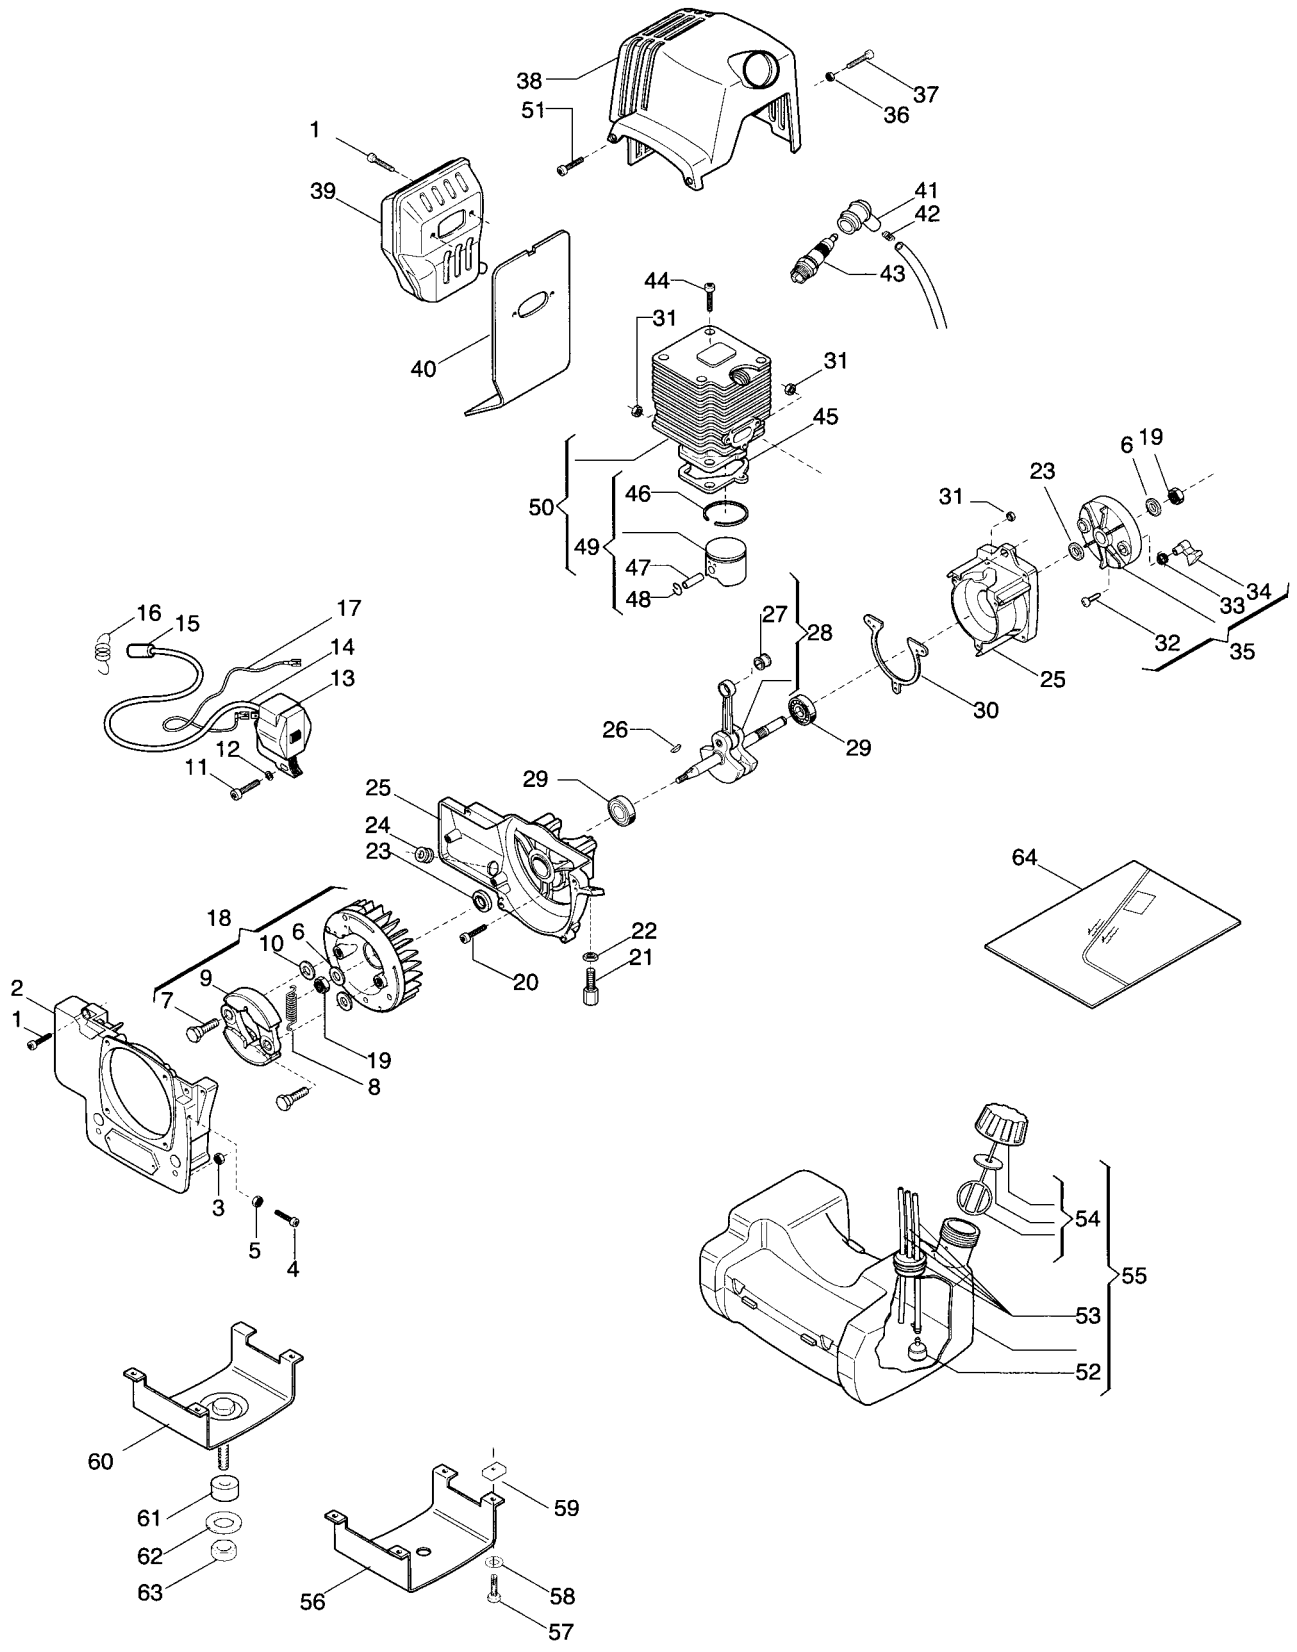

N°	CODICE CODE	Q.TÀ Q.TY	DESCRIZIONE	DESCRIPTION
	8342000	1	Ass.motore Vip 42-42D	Engine assy Vip 42-42D
*	8342005	1	Ass.motore Turbo 42-42D	Engine assy Turbo 42-42D
*	8342020	1	Ass.motore Vip 42 Flex	Engine assy Vip 42 Flex
*	8342025	1	Ass.motore Turbo 42 Flex	Engine assy Turbo 42 Flex
*	8352000	1	Ass.motore Vip 52	Engine assy Vip 52
*	8352005	1	Ass.motore Turbo 52	Engine assy Turbo 52
*	8352004	1	Ass.motore Garden 52	Engine assy Garden 52
*	8352020	1	Ass.motore Vip 52 Flex	Engine assy Vip 52 Flex
*	8352025	1	Ass.motore Turbo 52 Flex	Engine assy Turbo 52 Flex
*	8352024	1	Ass.motore Garden 52 Flex	Engine assy Garden 52 Flex
1	2135040	12	Vite M5x18	Screw
2	4540940	1	Carter x supporto trasm.	Trasm.support case
3	2461030	2	Dado M5 quadro	Nut
4	2132500	1	Vite M4x10	Screw
5	2312120	1	Rosetta	Washer
6	2350040	4	Rosetta	Grommet
7	2653211	2	Vite fiss.massa frizione	Screw
8	3654040	1	Molla frizione Mod. 42	Spring
8	3654220	1	Molla frizione Mod. 52	Spring
9	3660430	2	Massa frizione Mod. 42	Clutch unit
9	3660500	2	Massa frizione Mod. 52	Clutch unit
10	2321230	2	Rosetta a tazza D8x18x1	Washer
11	2135060	2	Vite M5x25	Screw
12	2321150	2	Rosetta a tazza	Washer
13	3211010	1	Bobina elettronica	Eietronic coil
14	3211080	1	Filo bobina	Spark plug cable
15	3782040	1	Guaina cavo candela	Wire jaket
16	3657450	1	Fascetta cavo candela	Clamp
17	3210850	1	Cavo massa	Ground terminal
18	4251790	1	Ass.volano-masse Mod. 42 (Incl.7÷10)	Flywheel assy Mod. 42 (Incl.7÷10)
18	8251800	1	Ass.volano-masse Mod. 52 (Incl.7÷10)	Flywheel assy Mod. 52 (Incl.7÷10)
19	2412100	2	Dado flangiato M10	Washer
20	2135130	3	Vite M5x35	Screw
21	3630600	1	Registro cavo accel.	Wire adjuster
22	2412090	1	Dado M6	Nut
23	3121120	2	Anello di tenuta	Seal ring
24	3745130	1	Gommino passacavo	Grommet
25	8540930	1	Coppia carters motore	Crankcase Assy
26	3151050	1	Linguetta volano	Flywheel key
27	3116020	1	Astuccio a rulli 10x14x10	Needle bearing
28	8251440	1	Ass.albero motore (Incl.27)	Crankshaft (Incl.27)
29	3112040	2	Cuscinetto a sfere	Ball bearing
30	3724120	1	Guarnizione carters	Gasket
31	2432040	5	Dado autobloccante M5	Nut autoblock
32	2123100	3	Vite 5x13 autof.	Screw
33	3654050	2	Molla aggan. avviamento	Spring
34	3749570	2	Aggancio avviamento	Starter hook
35	8540950	1	Ass. coppa avviamento (Incl.32÷34)	Starter cup assy (Incl.32÷34)
36	2312090	3	Rosetta D5x10x1	Washer
37	2135010	1	Vite M5x14	Screw
38	4562350	1	Cuffia copricil.Giallo	Cylinder cover Yellow
38	4562355	1	Cuffia copricil.Arancio	Cylinder cover Orange
38	4562354	1	Cuffia copricil.Verde	Cylinder cover Green
39	4121940	1	Silenziatore Mod.42-42D / 52-52D	Muffler Mod.42-42D / 52-52D
39	4121941	1	Silenziatore Mod.42-52 Flex	Muffler Mod.42-52 Flex
40	3724180	1	Guarnizione silenziatore	Muffler gasket
41	3748880	1	Cappuccio candela	Spark plug cover
42	3657050	1	Terminale filo candela	Spark plug spring
43	3210021	1	Candela	Plug
45	3724130	1	Guarnizione cilindro	Cylinder gasket