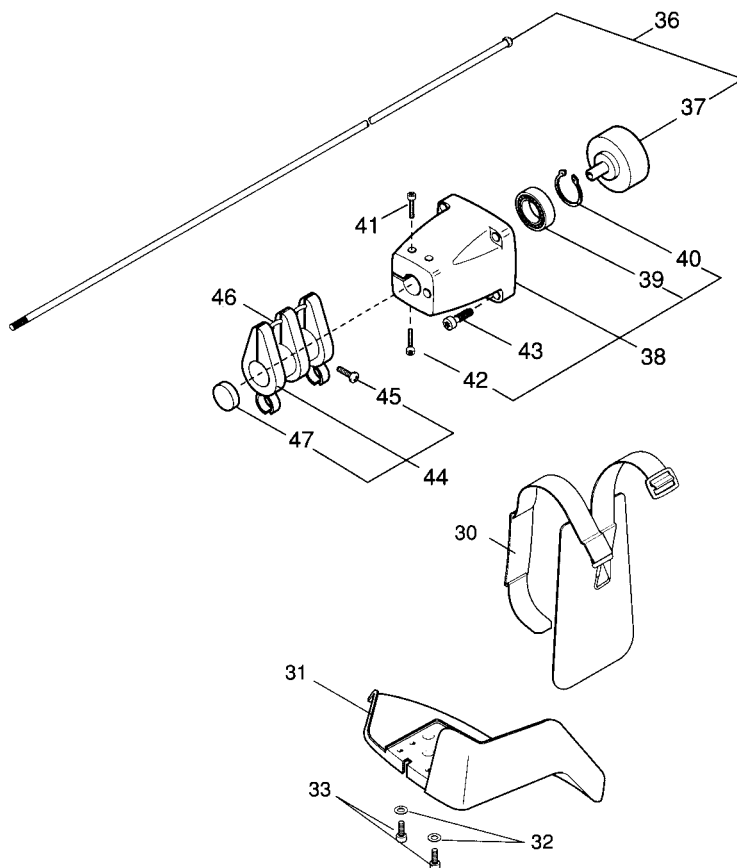

Mod. 25D-34D

IMPUGNATURA

HANDLE

Mod. 25D-30D

CARTER TRASMISSIONE

TRANSMISSION CASE

N°	CODICE / CODE	Q.TÀ / Q.TY	DESCRIZIONE	DESCRIPTION
0	4252090	1	Gruppo Trasm. completo	Trasm. assy
1	8562550	1	Ass.impugnatura manubrio (incl.2÷16)	Handle assy (incl.2÷16)
2	3743430	1	Leva acceleratore	Throttle lever
3	3654270	1	Molla leva acceleratore	Spring
4	3743450	1	Leva fermo acceleratore	Stop lever
5	3654280	1	Molla leva sicurezza	Spring
6	3743440	1	Leva di sicurezza	Safety lever
7	3749270	1	Pomello di stop	Stop knob
8	2123070	1	Vite 2,9x65 autofil.	Screw
9	3612710	1	Lamierino di stop	Stop plate
10	2123030	2	Vite 5x23 autofil.	Screw
11	2135050	4	Vite TX M5x30	Screw
12	2432040	4	Dado autobloccante M5	Nut autoblock
13	4251571	1	Cavo acceleratore	Wire assy
14	3782920	1	Guaina cavi	Wire sheath
15	8211130	1	Coppia cavi stop	Stop wire pair
16	3614080	2	Lamierino di riduzione [Mod. 25]	Reduction plate [Mod. 25]
16	3614070	2	Lamierino di riduzione [Mod. 34]	Reduction plate [Mod. 34]
21	8251211	1	Ass.tubo trasmissione [Mod. 25]	Transm.pipe assy [Mod. 25]
21	8251201	1	Ass.tubo trasmissione [Mod. 34]	Transm.pipe assy [Mod. 34]
30	4253460	1	Bretella	Harness
31	4561530	1	Ass.paraspruzzi Alpina	Safety cover assy Alpina
31	4561535	1	Ass.paraspruzzi Castor	Safety cover assy Castor
32	2312150	2	Rosetta	Washer
33	2135060	2	Vite	Screw
36	4251410	1	Ass.albero di trasmissione (Incl.37)	Transm.shaft ass.y (Incl.37)
37	4121881	1	Campana frizione	Clutch drum
38	8561600	1	Ass.supporto trasmiss.(Incl.25÷28)	Support transm.assy.(Incl.25÷28)
39	3112170	1	Cuscinetto 12x32x10	Bearing
40	3353080	1	Anello seeger	Ring
41	2123140	2	Vite 5x35 autof.	Screw
42	2123150	1	Vite 4,8X19 autof.	Screw
43	2132590	4	Vite M6x18	Screw
44	8562512	1	Ass.supporto bretelle	Harness support ass.y
45	2123140	4	Vite 5x27 autofilett.	Screw
46	3642530	1	Perno supporto (Incl.18÷20)	Pin (Incl.18÷20)
47	3721410	2	Riduzione [Mod. 25]	Reduction [Mod. 25]
48	4562570	1	Cappellotto manubrio	Handle cover