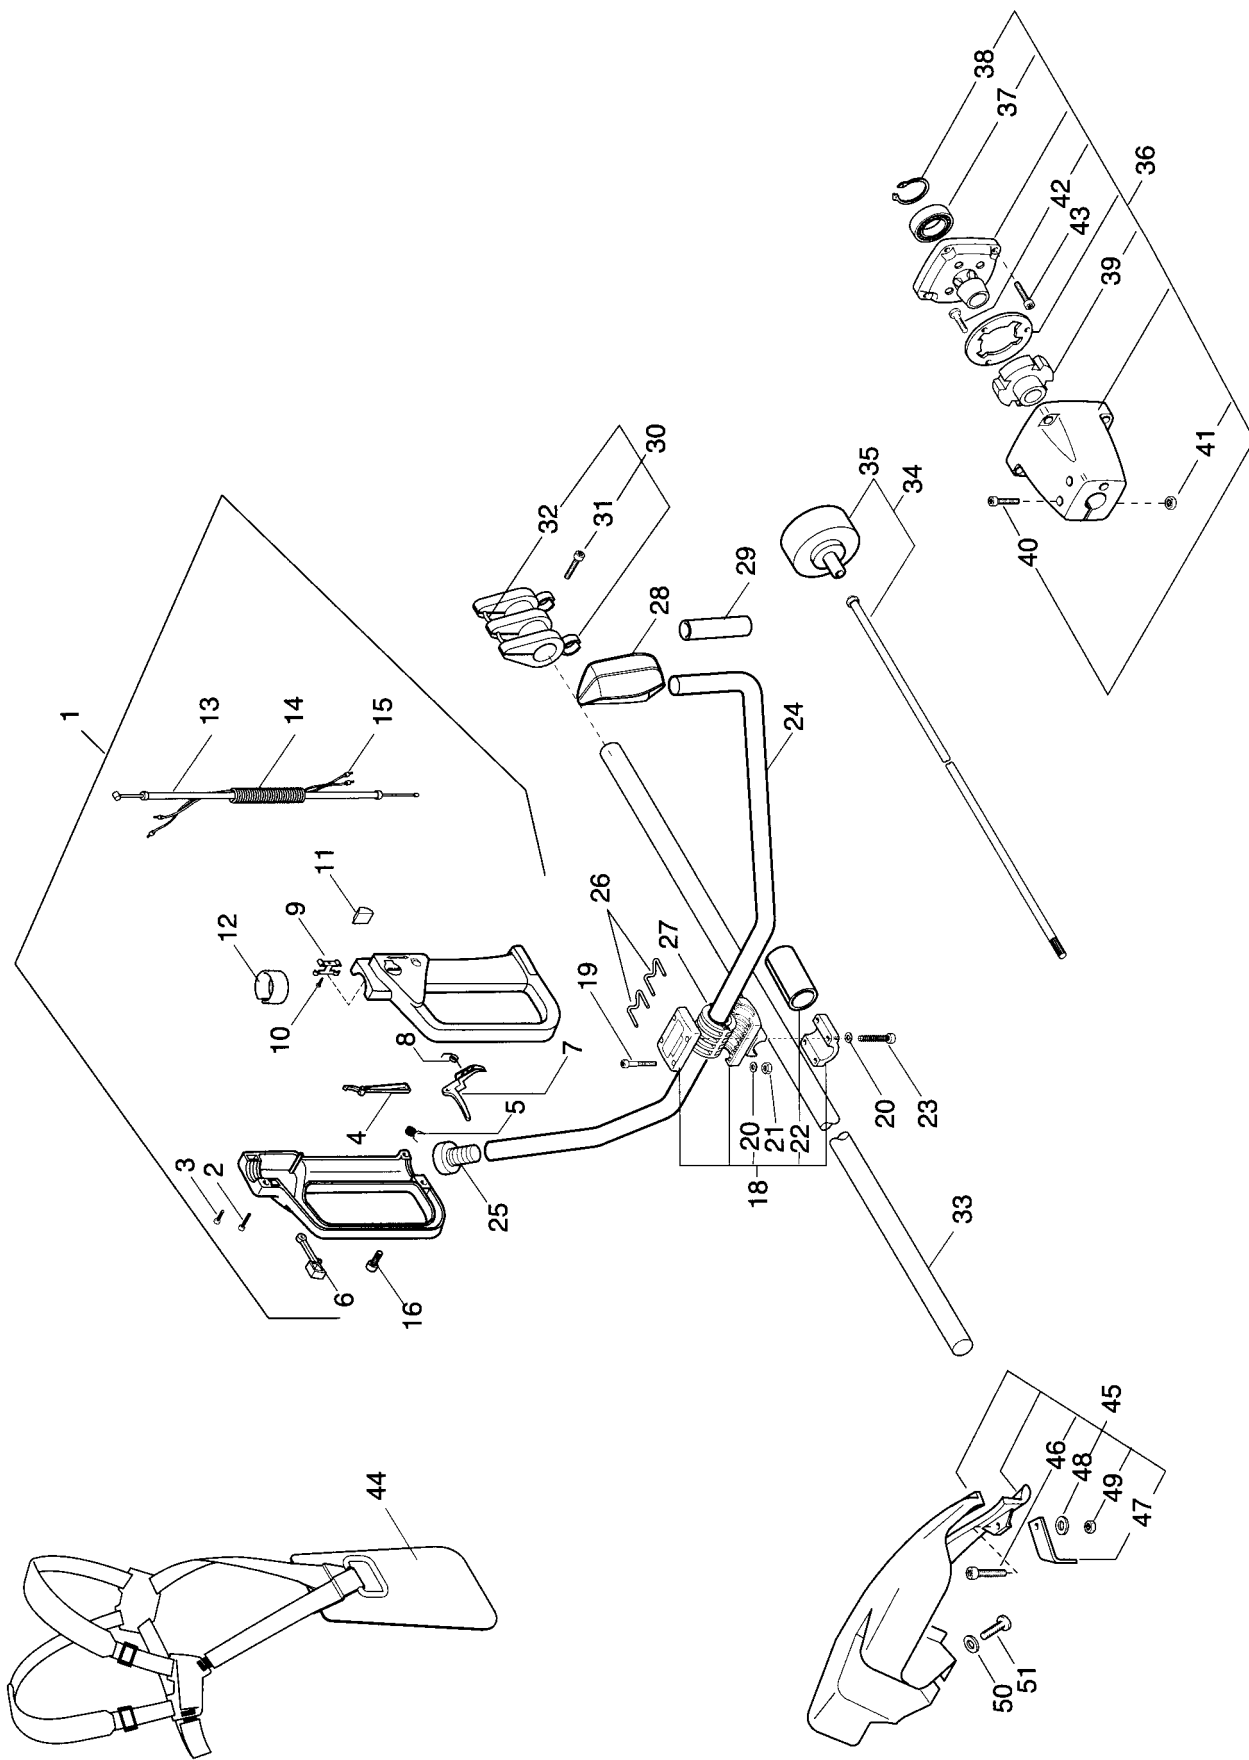

TRASMISSION

N°	CODICE / CODE	Q.TÀ / Q.TY	DESCRIZIONE	DESCRIPTION
0	4252120	1	Gruppo trasmissione	Transm.assy
1	8562611	1	Ass.impugnatura D (Incl.2÷16)	Handle assy (Incl.2÷16)
2	2123030	4	Vite 5x30 autof.	Screw
3	2123100	1	Vite M5x30	Screw
4	3743470	1	Leva di sicurezza	Safety lever
5	3654300	1	Molla leva di sicurezza	Spring
6	3743480	1	Leva fermo acceleratore	Stop throttle lever
7	3743460	1	Leva acceleratore	Throttle lever
8	3654270	1	Molla leva acceleratore	Spring
9	3612710	1	Lamierino di stop	Stop plate
10	2123070	1	Vite 2,9x6,5 autof.	Screw
11	3749270	1	Pomello di stop	Stop knob
12	3749910	2	Riduzione D24	Reduction
13	4251571	1	Cavo acceleratore	Wire assy
14	3782920	1	Guaina cavi	Wire sheat
15	8211130	1	Coppia cavi stop	Stop wire pair
16	2135050	1	Vite M5x30	Screw
18	4250391	1	Ass.supp.impugnat. Alpina (Incl.19÷23)	Support assy Alpina (Incl.19÷23)
18	4250396	1	Ass.supp.impugnat. Castor (Incl.19÷23)	Support assy Castor (Incl.19÷23)
19	2135120	4	Vite M5x40	Screw
20	2312090	8	Rosetta	Washer
21	2452040	4	Dado autobloccante M5	Nut autoblock
22	3721340	1	Spessore	Rubber facing
23	2123110	4	Vite 5x35 autofil.	Screw
24	8620510	1	Ass.manubrio (Incl.26-27)	Handle assy (Incl.26-27)
25	3749860	1	Tappo	Plug
26	3657470	2	Fermo manubrio	Handle lock
27	3744160	2	Gommino antivib.	Shock absorber
28	4561640	1	Protezione impugnatura	Hand guard
29	3744610	1	Impugnatura sx	Knob left
30	8562511	1	Ass.supporto bretelle (Incl.31÷32)	Harness support assy (Incl.31÷32)
31	2123140	4	Vite 5x27 autofil.	Screw
32	3642530	1	Perno	Pin
33	8251721	1	Ass.tubo trasmissione	Trans.pipe assy
34	4251400	1	Ass.albero (Incl. 35)	Transm.shaft assy (Incl. 35)
35	4121861	1	Campana	Clutch drum
36	8541000	1	Ass.supporto trasm.(Incl.37÷42)	Support transm.assy (Incl.37÷42)
37	3112170	1	Cuscinetto 12x32x10	Bearing
38	3353080	1	Anello seeger	Ring
39	3744260	1	Gommino antivib.	Shock absorber
40	2135130	2	Vite M5x35	Screw
41	2432040	2	Dado autobloccante M5	Nut autoblock
42	2135040	4	Vite M5x18	Screw
43	2132590	4	Vite M6x18	Screw
44	4253440	1	Bretelle profi	Harness profi
45	8562763	1	Ass.paraspruzzi Standard (Incl.46÷49)	Safety cover assy (Incl.46÷49)
46	2135030	1	Vite M5x20	Screw
47	3614210	1	Tagliafilo	Line cutter
48	2312150	1	Rosetta	Washer
49	2432040	1	Dado autobloccante M5	Nut autoblock
50	2312150	2	Rosetta piana	Washer
51	2135060	2	Vite M5x25	Screw