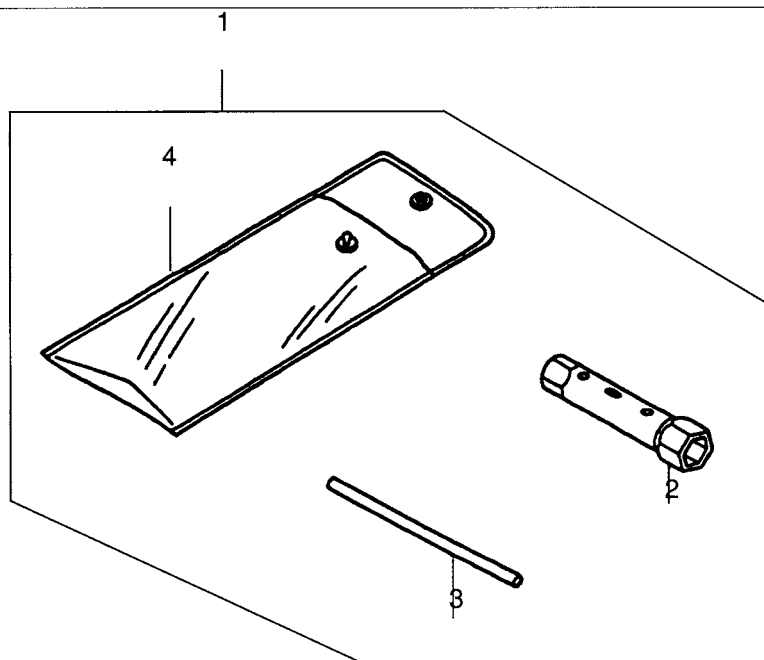

ATTREZZI TOOLS

N°	CODICE / CODE	Q.TÀ / Q.TY	DESCRIZIONE	DESCRIPTION
			GX22 - GX31	
1		1 1	Borsa attrezzi	Tool kit
2		1 1	Chiave candela	Wrench, spark plug
3		1 1	Girachiave	Bar A, handle
4		1 1	Astuccio	Bag, tool 160mm