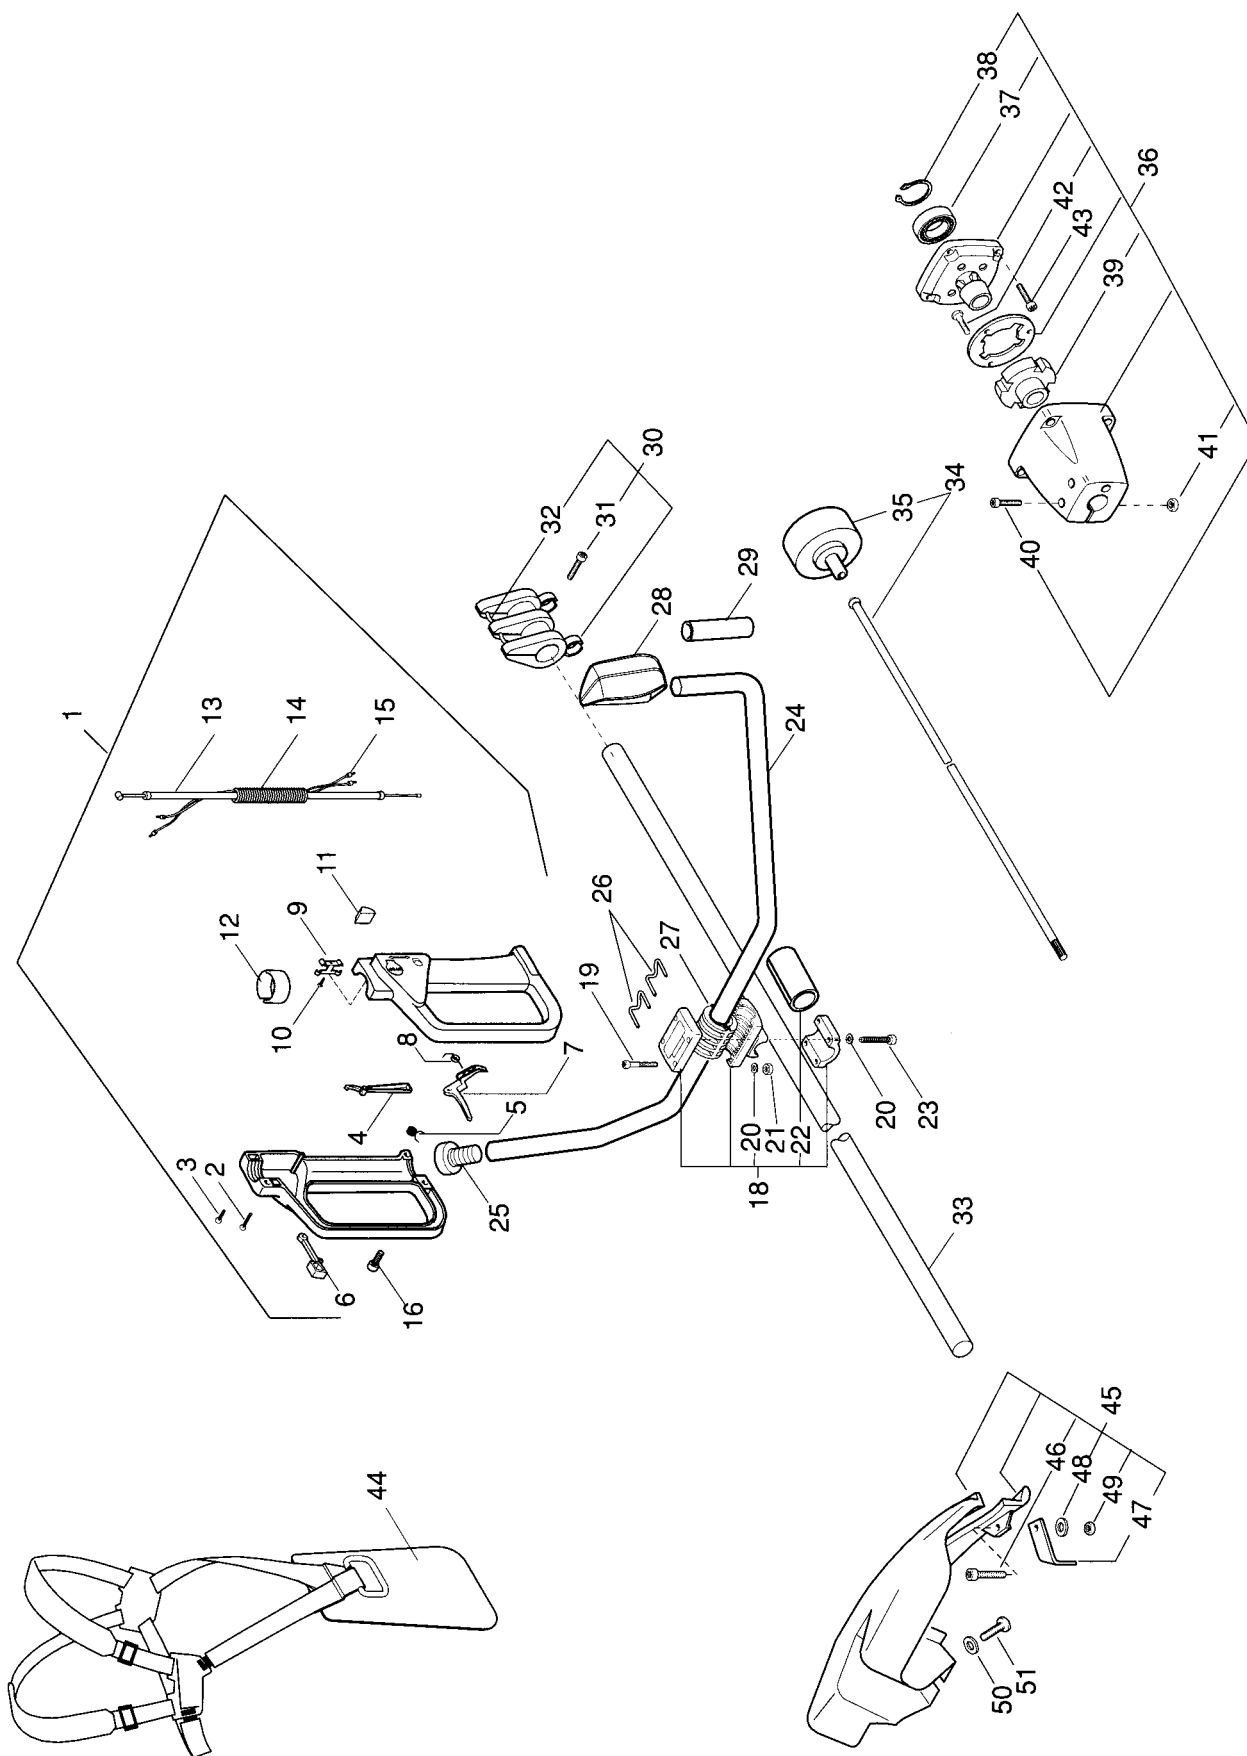

TRASMISSION

N°	CODICE / CODE	Q.TÀ / Q.TY	DESCRIZIONE	DESCRIPTION
*		1	Gruppo trasm. completo	Transm. assy
1	8562610	1	Ass. impugnatura post. (Incl. 2÷15)	Handle assy (Incl. 2÷15)
2	2123030	4	Vite 5x23 autofil.	Screw
3	2123100	2	Vite M5x13	Screw
4	3743470	1	Leva di sicurezza	Safety lever
5	3654300	1	Molla leva di sicurezza	Spring
6	3743480	1	Leva fermo acceleratore	Stop throttle lever
7	3743460	1	Leva acceleratore	Throttle lever
8	3654270	1	Molla leva acceleratore	Spring
9	3612710	1	Lamierino di stop	Stop plate
10	2123070	1	Vite 2,9x65 autofil.	Screw
11	3749270	1	Pomello di stop	Stop knob
12	3749920	2	Riduzione d.26	Reduction
13	4252150	1	Cavo acceleratore	Wire assy
14	3786030	1	Guaina cavi	Wire sheath
15	8211260	1	Coppia cavi stop	Stop wire pair
16	8253200	1	Ass. impugnatura ant. D26 (Incl. 16÷19)	Handle assy (Incl. 16÷19)
17	2135050	4	Vite M5x30	Screw
18	2312090	4	Rosetta	Washer
19	2412030	4	Dado	Nut
20	8620480	1	Ass. Barrier (Incl. 21÷22)	Barrier pipe assy
21	2123140	2	Vite 5X27 autof.	Screw
22	2312090	2	Rosetta	Washer
25	8251201	1	Ass. tubo trasm. D26	Trans. pipe assy
26	4251400	1	Ass. albero trasm. (Incl.27)	Trans. shaft assy (Incl.27)
27	4121861	1	Campana frizione	Clitch drum
28	8562960	1	Ass. supporto trasm. (Incl. 29÷34)	Support transm. assy (Incl. 29÷34)
29	3112170	1	Cuscinetto 12x32x10	Bearing
30	3353080	1	Anello seeger	Ring
31	3744260	1	Gommino antivibrante	Shock absorber
*31	3744261	1	Gommino antivibrante (Per versione in alluminio)	Shock absorber
32	2123110	2	Vite 5X35 autof.	Screw
33	2123100	1	Vite 5X13 autof.	Screw
34	2123030	4	Vite M5x23	Screw
35	2132590	4	Vite M6x18	Screw
36	4253440	1	Bretella	Harness
37	8562763	1	Ass. paraspruzzi Alpina (Incl. 38÷41)	Safety cover assy (Incl.38÷41)
38	2135030	1	Vite M5x20	Screw
39	3614210	1	Tagliafilo	Line cutter
40	2312150	1	Rosetta	Washer
41	2432040	1	Dado autobloccante M5	Nut autoblock
42	2312150	2	Rosetta	Washer
43	2135060	2	Vite M5x25	Screw