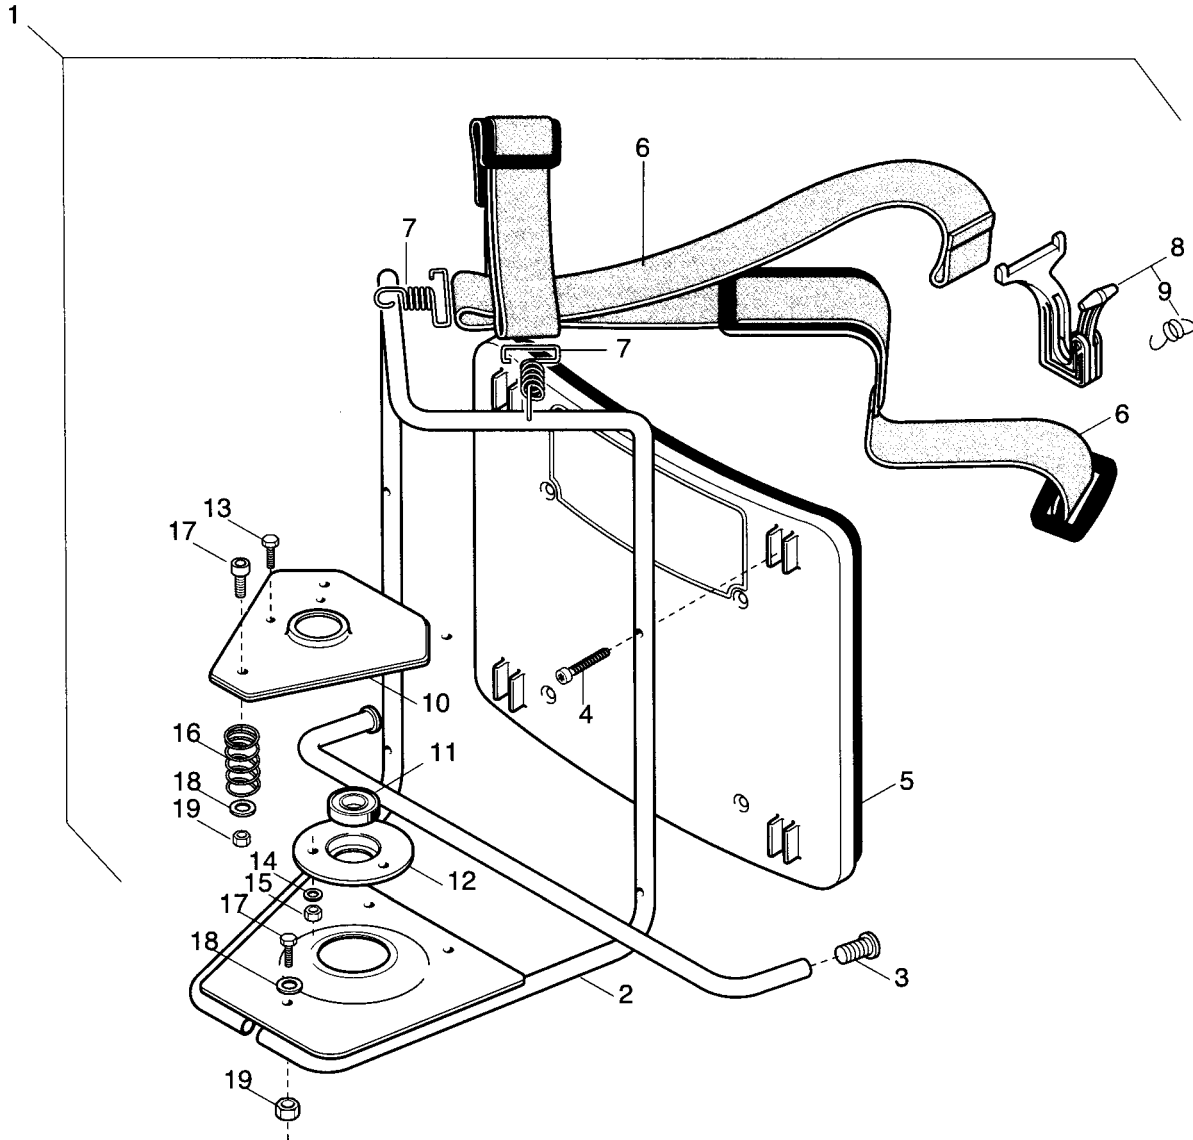

KNAP SACK

N°	CODICE / CODE	Q.TÀ / Q.TY	DESCRIZIONE	DESCRIPTION
1	4251860	1	Ass.zaino Alpina (Incl. 2÷19)	Knap Sack Alpina (Incl. 2÷19)
1	4251865	1	Ass.zaino Castor (Incl. 2÷19)	Knap Sack Castor (Incl. 2÷19)
1	4251864	1	Ass.zaino Garden (Incl. 2÷19)	Knap Sack Garden (Incl. 2÷19)
2	4122010	1	Telaio zaino	Stand Assy
3	3749440	2	Tappo di fermo sgancio	Cap
4	2123030	4	Vite 5x23 Autof.	Screw
5	4250900	1	Schienale Alpina	Back Assy Alpina
5	4250905	1	Schienale Castor	Back Assy Castor
5	4250904	1	Schienale Garden	Back Assy Garden
6	4253660	2	Bretelle	Harness
7	3654330	2	Molla	Spring
8	4250370	1	Ass.sgancio rapido (Incl.9)	Quick Release Assy (Incl.9)
9	3653860	1	Molla ritorno leva sgancio	Spring
10	4612280	1	Piastra supporto motore	Engine Support
11	3112170	1	Cuscinetto a sfere 12x32x10	Bearing
12	4612020	1	Flangia cuscinetto	Bearing Flange
13	2112260	3	Vite M5x10	Screw
14	2312090	3	Rosetta D5	Washer
15	2432040	3	Dado autobloccante M5	Nut autoblock
16	3654360	3	Molla Antivib.zaino	Spring
17	2132020	6	Vite M6x14	Screw
18	2312130	6	Rosetta D6	Washer
19	2432030	6	Dado autobloccante M6	Nut autoblock