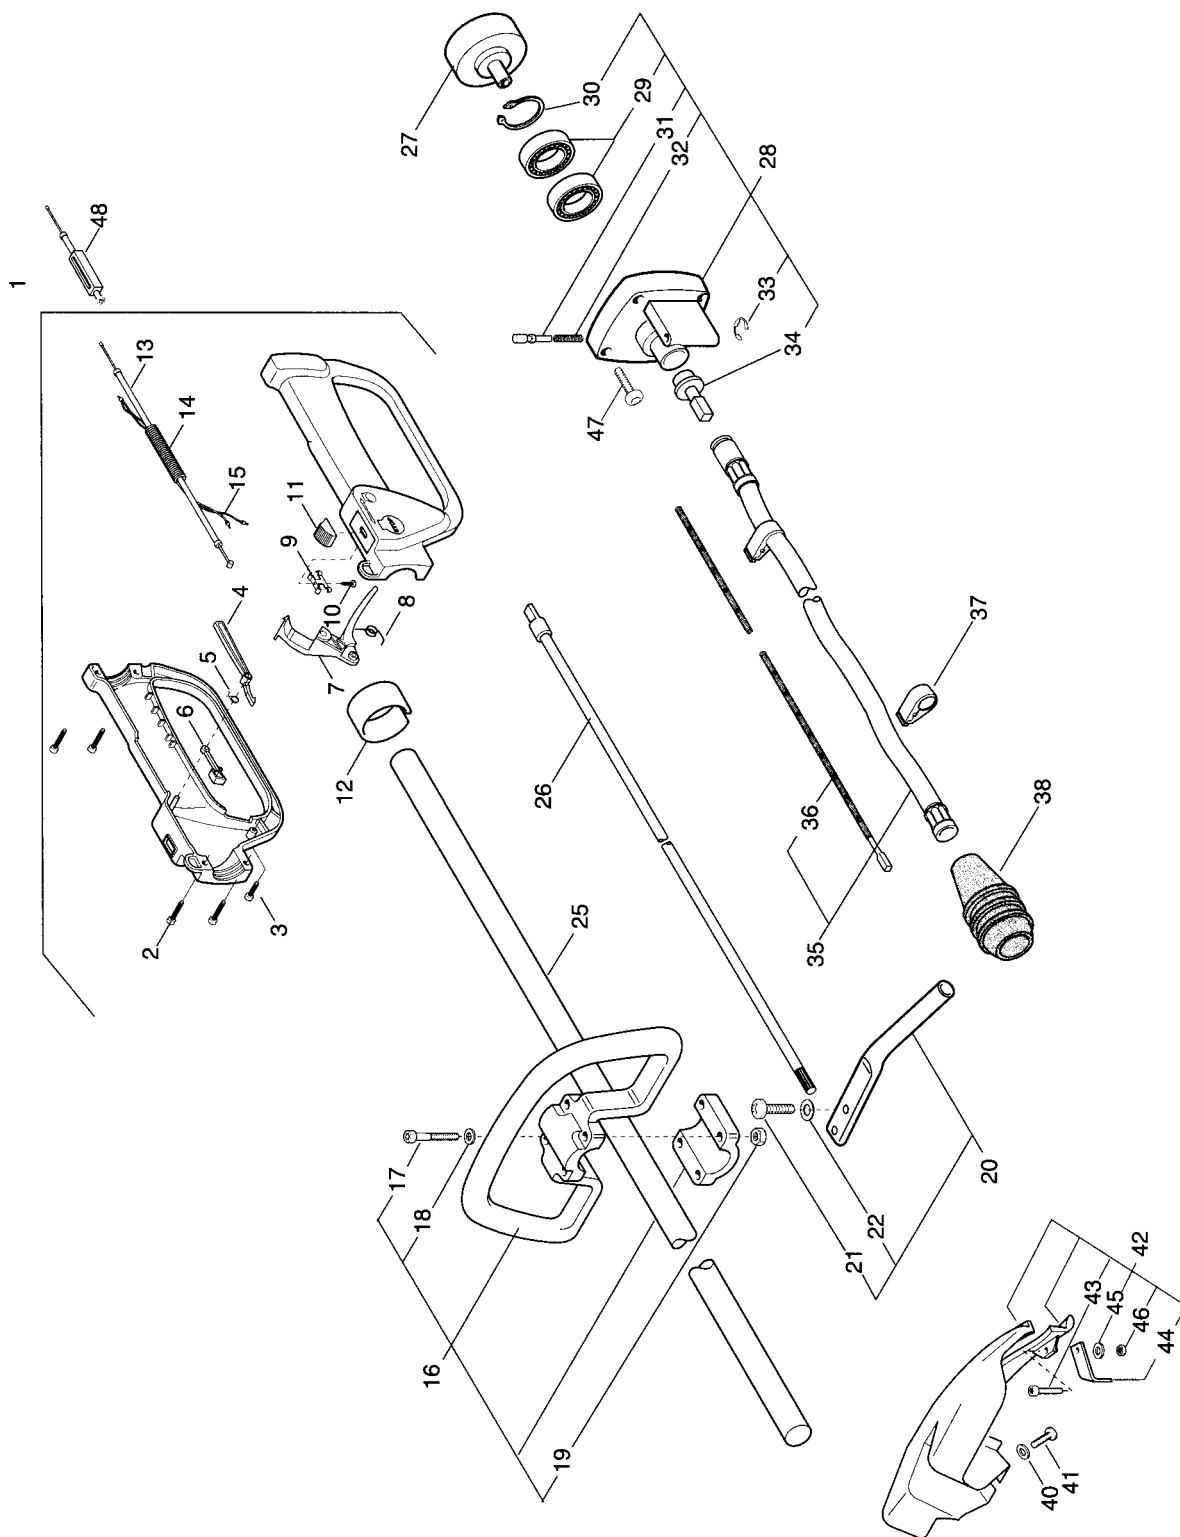

N°	CODICE / CODE	Q.TÀ / Q.TY	DESCRIZIONE	DESCRIPTION
*	4252100	1	Gruppo trasm.completo [Mod.34-40]	Transm.assy
*	4250420	1	Gruppo trasm.completo [Mod.42-52]	Transm.assy
1	8562612	1	Ass.ampugnatura post.(Incl. 2÷15)	Handle assy (Incl. 2÷15)
2	2123030	4	Vite 5x23 autof.	Screw
3	2123100	2	Vite M5x13	Screw
4	3743470	1	Leva di sicurezza	Safety lever
5	3654300	1	Molla leva di sicurezza	Spring
6	3743480	1	Leva fermo acceleratore	Stop throttle lever
7	3743460	1	Leva acceleratore	Throttle lever
8	3654270	1	Molla leva acceleratore	Spring
9	3612710	1	Lamierino di stop	Stop plate
10	2123070	1	Vite 2,9x6,5 autof.	Screw
11	3749270	1	Pomello di stop	Stop knob
12	3749910	2	Riduzione [Mod.34-40]	Reduction
12	3749920	2	Riduzione [Mod.42-52]	Reduction
13	4251581	1	Cavo acceleratore	Wire assy
14	3782680	1	Guaina cavi	Wire sheath
15	3211000	1	Cavo stop	Stop wire
16	8253201	1	Ass.impugnat.ant.(Incl. 16÷19) [Mod.34-40]	Handle assy (Incl. 16÷19)
16	8253200	1	Ass.impugnat.ant.(Incl. 16÷19) [Mod.42-52]	Handle assy (Incl. 16÷19)
17	2135050	4	Vite M5x30	Screw
18	2312090	4	Rosetta	Washer
19	2412030	4	Dado	Nut
20	8620480	1	Ass.barier (Incl. 21÷22)	Barrier pipe assy (Incl. 21÷22)
21	2123140	2	Vite 5X27 autof.	Screw
22	2312090	2	Rosetta	Washer
25	8251220	1	Ass.tubo trasm. [Mod.34-40]	Trans.pipe assy
25	8251320	1	Ass.tubo trasm. [Mod.42-52]	Trans.pipe assy
26	8630110	1	Ass.albero trasmissione [Mod.34-40]	Trans.shaft assy
26	8630120	1	Ass.albero trasmissione [Mod.42-52]	Trans.shaft assy
27	4121861	1	Campana frizione	Clutch drum
28	8540910	1	Ass.supporto trasm. (Incl. 29÷34)	Support trasm.assy (Incl. 29÷34)
29	3112170	2	Cuscinetto 12x32x10	Bearing
30	3353080	1	Anello seeger	Ring
31	3642420	1	Perno	Pin
32	3654170	1	Molla	Spring
33	3351050	1	Fermo	Retainer
34	3642430	1	Mozzo	Hub
35	6810251	1	Ass.albero Flex c/guaina (Incl. 36)	Flex shaft assy (Incl. 36)
36	6810151	1	Albero flessibile	Flexible shaft
37	3749310	2	Fascetta fermacavi	Clip
38	3744600	1	Protezione tubo trasmissione	Transm.pipi protect
42	8562763	1	Ass.paraspr. Standard 34F-40F-42F-52F (Incl. 43÷46)	Safety cover assy (Incl. 43÷46)
43	2135030	1	Vite M5x20	Screw
44	3614210	1	Tagliafilo	Line cutter
45	2312150	1	Rosetta	Washer
46	2432040	1	Dado autobloccante M5	Nut autoblock
48	8253130	1	Ass.cavetto acc.c/attacco	Throttle