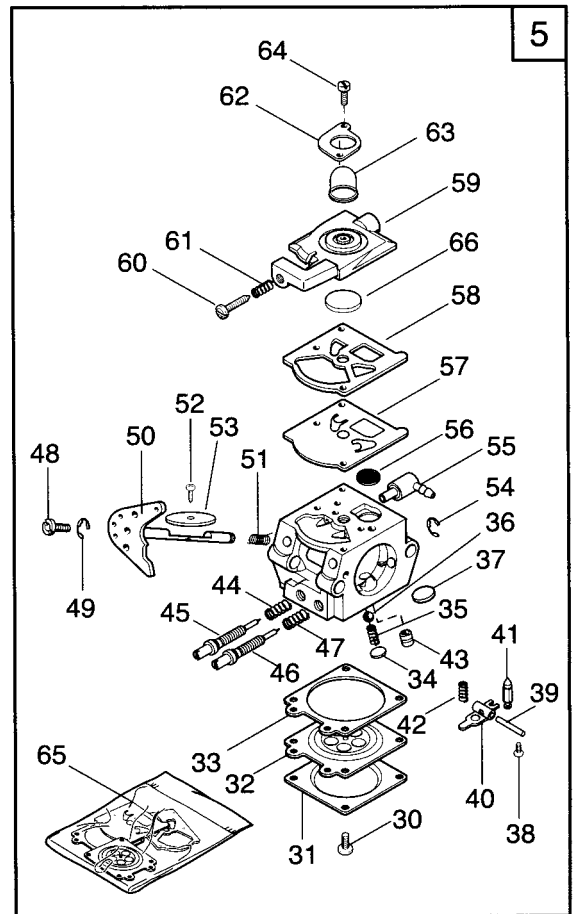

ENGINE

N°	CODICE CODE	Q.TÀ Q.TY	DESCRIZIONE	DESCRIPTION
1	3724170	1	Guarniz.collettore-cil.	Intake manif.gasket
2	3749740	1	Collettore aspirazione	Intake manifold
3	3785040	1	Distanziale termico	Heat bloc
4	3724020	2	Guarniz.collettore-carb.	Intake-carb. gasket
6	3745550	1	Pomello per leva aria	Knob
7	8613450	1	Ass.leva aria (Incl.6)	Choke lever assy (Incl.6)
8	2382150	1	Boccola	Bushing
9	2382140	1	Boccola	Bushing
10	3749750	1	Supp. filtro aria Giallo	Air filter holder Yellow
10	3749755	1	Supp. filtro aria Arancio	Air filter holder Orange
10	3749754	1	Supp. filtro aria Verde	Air filter holder Green
11	3613340	1	Rosetta	Washer
12	2135230	2	Vite TX M5x80	Screw
13	3781480	1	Filtro aria	Air filter
14	8749610	1	Pomello filtro aria Giallo	Cover cap Yellow
14	8749615	1	Pomello filtro aria Arancio	Cover cap Orange
14	8749614	1	Pomello filtro aria Verde	Cover cap Green
15	3356030	1	Fermo pomello filtro aria	Lock washer
16	4251520	1	Ass.coprifiltro Giallo (Incl.14-15)	Filter cover assy Yellow (Incl.14-15)
16	4251525	1	Ass.coprifiltro Arancio (Incl.14-15)	Filter cover assy Orange (Incl.14-15)
16	4251524	1	Ass.coprifiltro Verde (Incl.14-15)	Filter cover assy Green (Incl.14-15)
17	2123100	3	Vite 5x13 autof.	Screw
18	3613420	1	Rosetta	Washer
19	4562440	1	Puleggia avviamento	Starter pulley
20	3724200	1	Disco per molla avv.	Disc
21	4611480	1	Molla aggancio avv.	Spring
22	8562340	1	Carter avv. Giallo	Starter recoil case Yellow
22	8562345	1	Carter avv. Arancio	Starter recoil case Orange
22	8562344	1	Carter avv. Verde	Starter recoil case Green
23	2135040	12	Vite M5x18	Screw
24	3784010	1	Fune avviamento	Starter cord
25	3750060	1	Impugnatura avviam.	Starter handle
27	3745530	4	Gommino supp. serbatoio	Grommet
28	2330020	4	Rosetta grower D5	Washer
29	4251510	1	Ass. avviatore Giallo (Incl. 17÷28)	Starter assy Yellow (Incl. 17÷28)
29	4251515	1	Ass. avviatore Arancio (Incl 17÷28)	Starter assy Orange (Incl. 17÷28)
29	4251514	1	Ass. avviatore Verde (Incl 17÷28)	Starter assy Green (Incl. 17÷28)