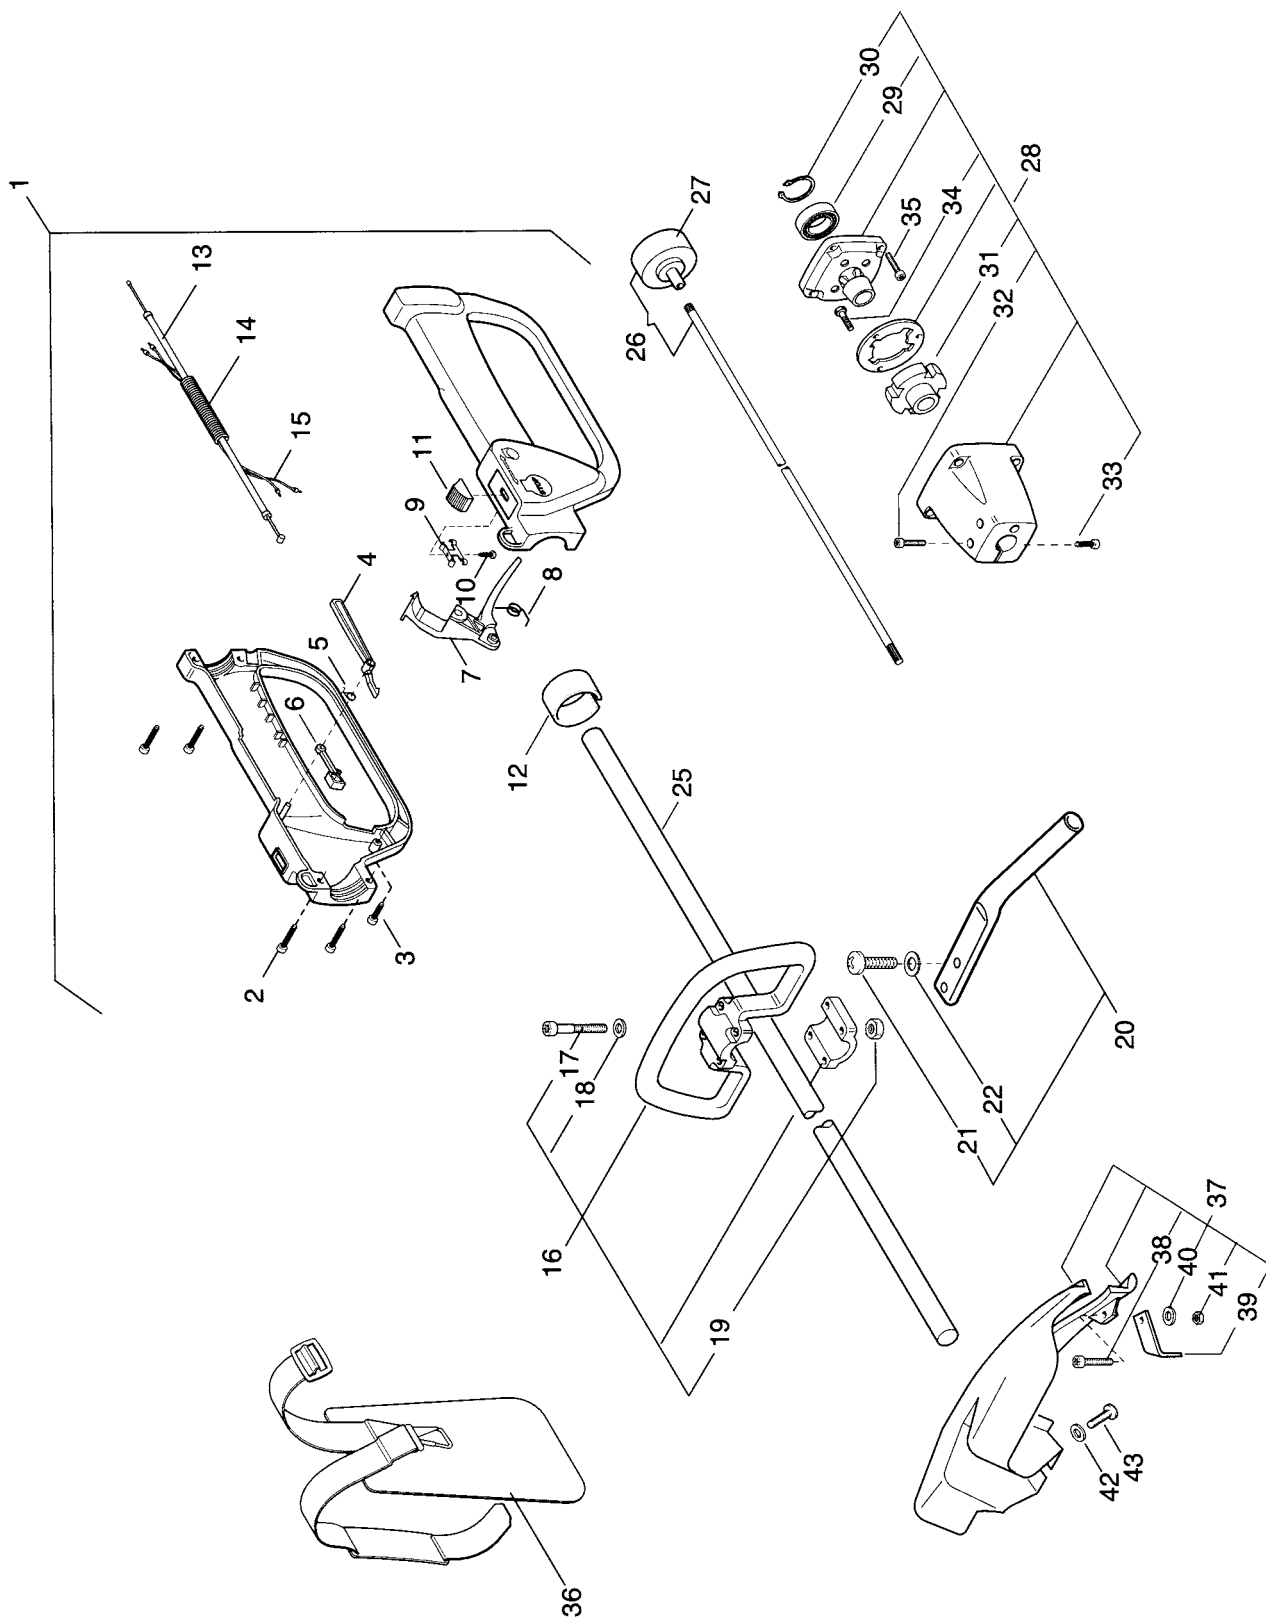

TRASMISSION

N°	CODICE / CODE	Q.TÀ / Q.TY	DESCRIZIONE	DESCRIPTION
	4250400	1	Gruppo trasm.completo Mod. 34-40	Transm.assy
1	8562610	1	Ass.ampugnatura post.(Incl. 2 ÷15)	Handle assy (Incl. 2 ÷15)
2	2123030	4	Vite 5x23 autof.	Screw
3	2123100	2	Vite M5x13	Screw
4	3743470	1	Leva di sicurezza	Safety lever
5	3654300	1	Molla leva di sicurezza	Spring
6	3743480	1	Leva fermo acceleratore	Stop throttle lever
7	3743460	1	Leva acceleratore	Throttle lever
8	3654270	1	Molla leva acceleratore	Spring
9	3612710	1	Lamierino di stop	Stop plate
10	2123070	1	Vite 2,9x6,5 autof.	Screw
11	3749270	1	Pomello di stop	Stop knob
12	3749920	2	Riduzione D.26	Reduction
13	4251780	1	Cavo acceleratore	Wire assy
14	3786030	1	Guaina cavi	Wire sheath
15	8211110	1	Coppia cavi stop	Stop wire pair
16	8253200	1	Ass.impugnat.ant.D.26 (Incl.16÷19)	Handle assy (Incl.16÷19)
17	2135050	4	Vite M5x30	Screw
18	2312090	4	Rosetta	Washer
19	2412030	4	Dado	Nut
20	8620480	1	Ass.barrier (Incl. 21÷22)	Barrier pipe assy (Incl. 21÷22)
21	2123140	2	Vite 5X27 autof.	Screw
22	2312090	2	Rosetta	Washer
25	8251201	1	Ass.tubo trasm. D26	Trans.pipe assy
26	4251400	1	Ass.albero trasm.(Incl.27)	Trans.shaft assy (Incl.27)
27	4121861	1	Campana frizione	Clitch drum
28	8562960	1	Ass.supporto trasm.(Incl.29÷34)	Support trasm.assy (Incl.29÷34)
29	3112170	1	Cuscinetto 12x32x10	Bearing
30	3353080	1	Anello seeger	Ring
31	3744260	1	Gommino antivib.	Shock absorber
32	2123110	2	Vite 5x35 autofil.	Screw
33	2123100	1	Vite 5X13 autof.	Screw
34	2123030	4	Vite M5x23	Screw
35	2132590	4	Vite M6x18	Screw
36	4253460	1	Bretella X Mod.34-40	Harness Mod.34-40
37	8562763	1	Ass.paraspruzzi Standard (Incl.38÷41)	Safety cover assy (Incl.38÷41)
38	2135030	1	Vite M5x20	Screw
39	3614210	1	Tagliafilo	Line cutter
40	2312150	1	Rosetta	Washer
41	2432040	1	Dado autobloccante M5	Nut autoblock
42	2312150	2	Rosetta	Washer
43	2135060	2	Vite M5x25	Screw