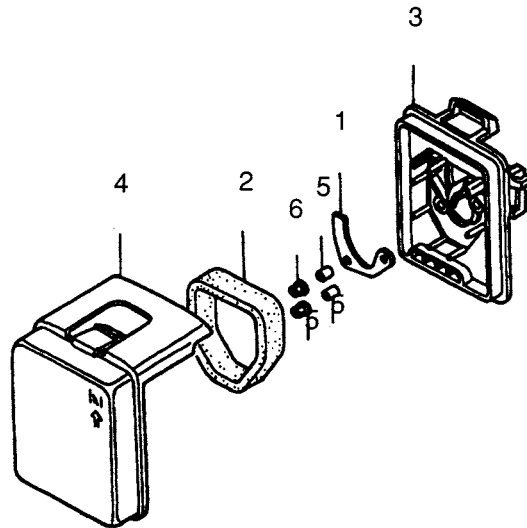

FILTRO AIR CLEANER

N°	CODICE / CODE	Q.TÀ / Q.TY	DESCRIZIONE	DESCRIPTION
GX22 - GX31				
1	9420094	1 1	Flangia	Plate, oil trap
2	9420095	1 1	Filtro aspiraz. benz.	Element, air cleaner
3	9420096	1 1	Supporto filtro	Case comp., air cleaner
4	9420097	1 1	Coperchio getto	Cover, air cleaner
5	9420098	2 2	Distanziale	Spacer, air cleaner
6	9420099	2 2	Dadi	Nut, flange 5mm