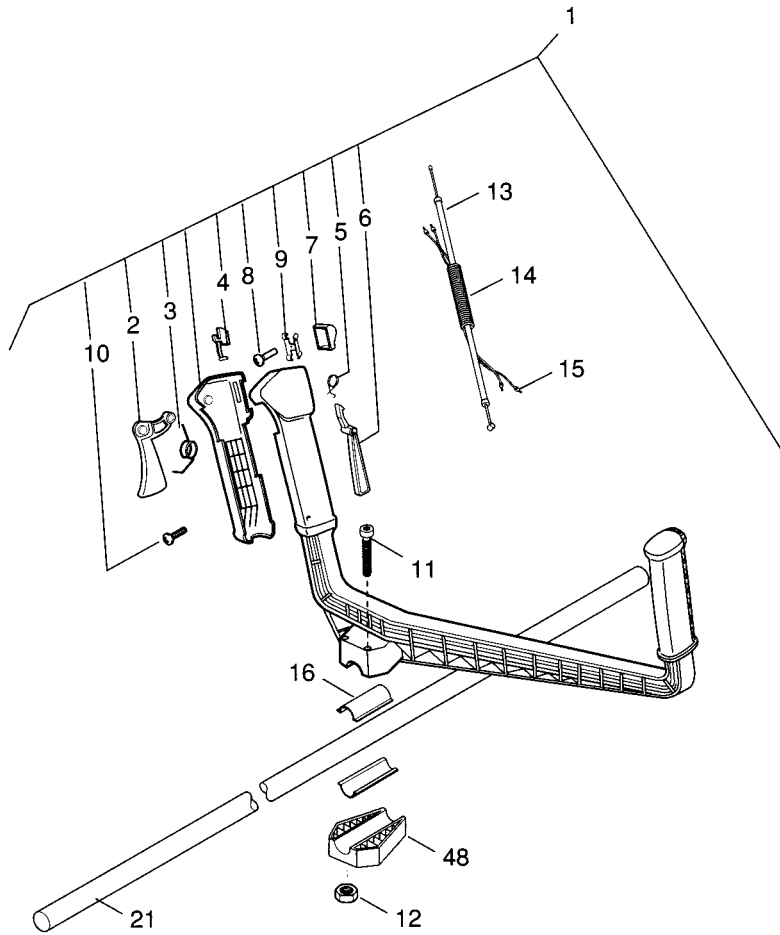

Mod. 25D-34D

IMPUGNATURA

HANDLE