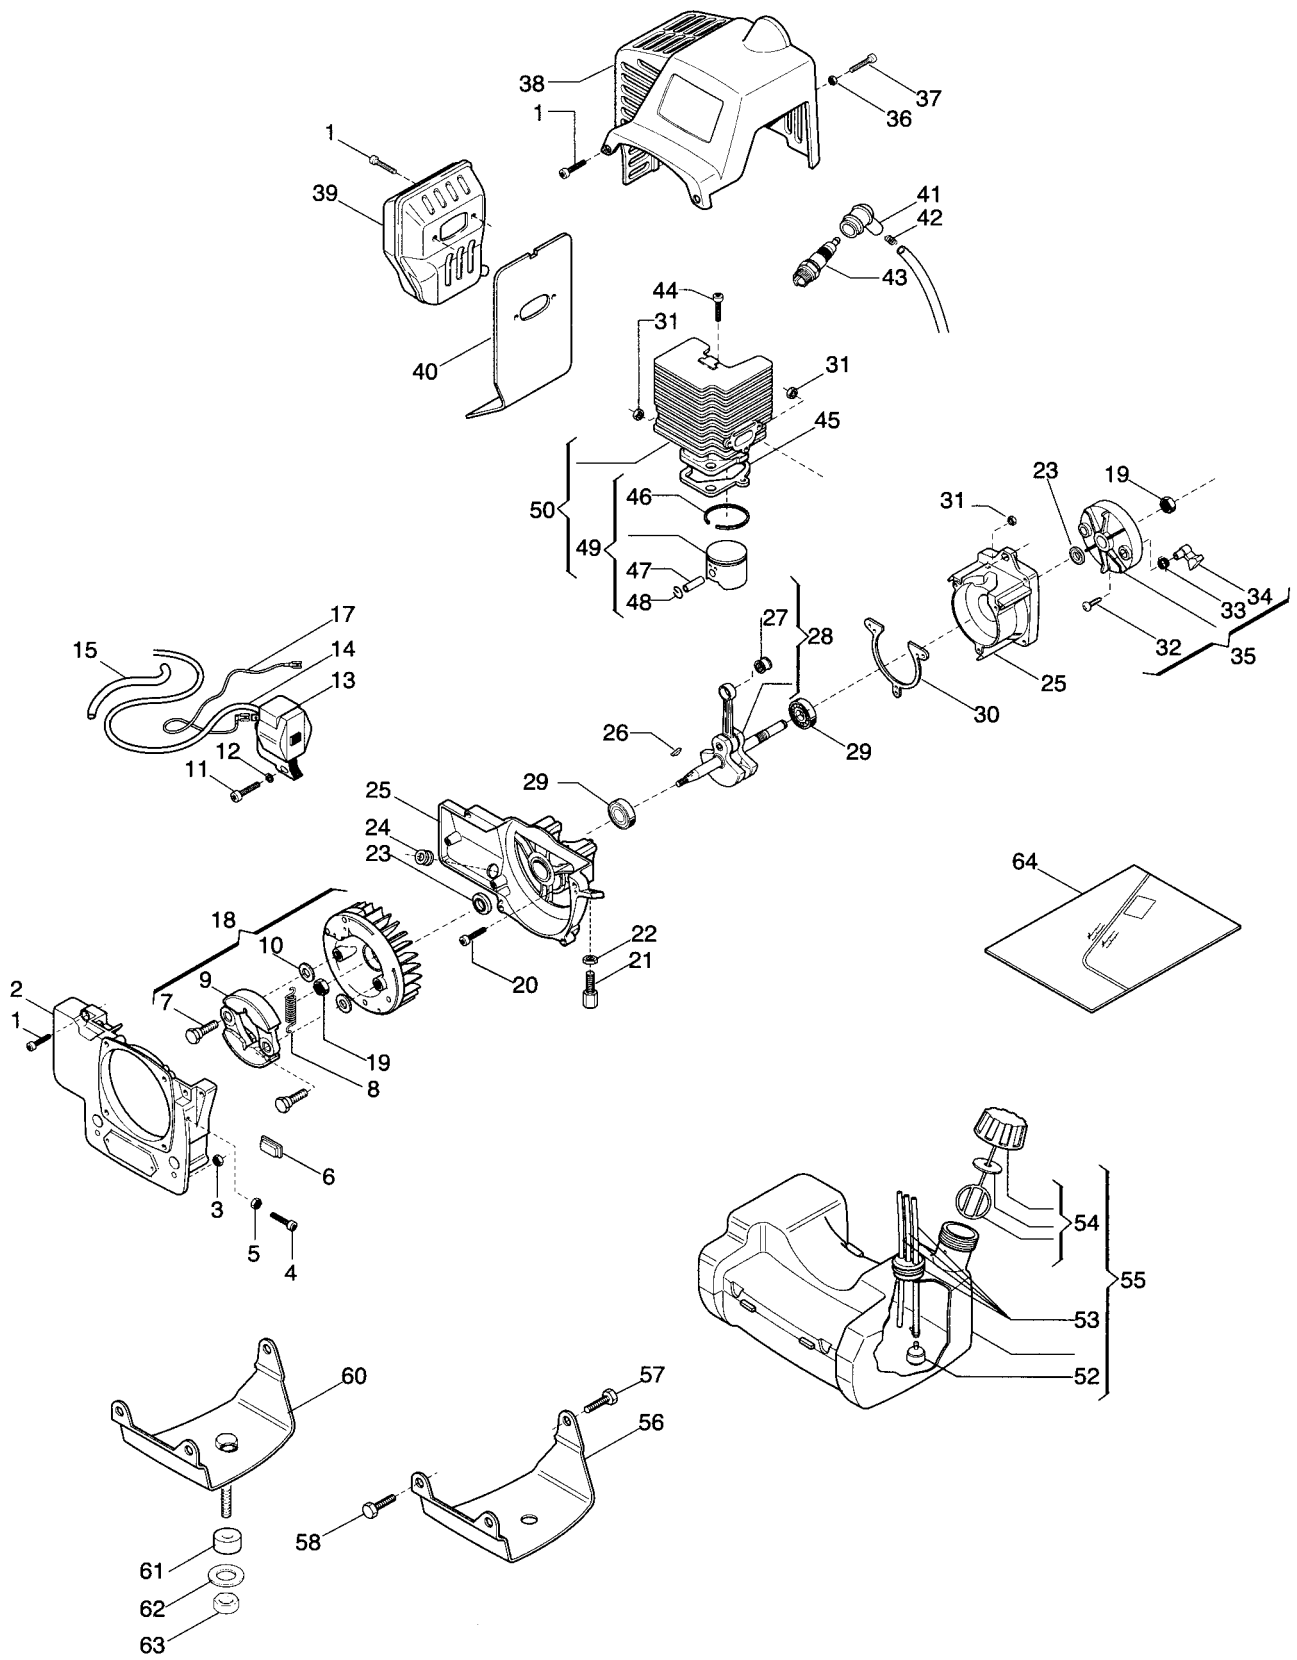

ENGINE

N°	CODICE CODE	Q.TÀ Q.TY	DESCRIZIONE	DESCRIPTION
	8332000	1	Ass.motore Vip 34-34D	Engine assy Vip 34-34D
*	8332005	1	Ass.motore Turbo 34-34D	Engine assy Turbo 34-34D
*	8332004	1	Ass.motore Garden 34-34D	Engine assy Garden 34-34D
	8332020	1	Ass.motore Vip 34 Flex	Engine assy Vip 34 Flex
	8332025	1	Ass.motore Turbo 34 Flex	Engine assy Turbo 34 Flex
*	8340000	1	Ass.motore Vip 40-40D	Engine assy Vip 40-40D
*	8340005	1	Ass.motore Turbo 40-40D	Engine assy Turbo 40-40D
*	8340004	1	Ass.motore Garden 40-40D	Engine assy Garden 40-40D
*	8340020	1	Ass.motore Vip 40 Flex	Engine assy Vip 40 Flex
*	8340025	1	Ass.motore Turbo 40 Flex	Engine assy Turbo 40 Flex
1	2135040	12	Vite M5x18	Screw
2	4540800	1	Carter X supporto trasm.	Trasm.support case
3	2432030	2	Dado autobloccante M6	Nut autoblock
4	2132500	1	Vite M4x10	Screw
5	2312120	1	Rosetta	Washer
6	3745530	4	Gommino Supp.serbatoio	Grommet
7	2653210	2	Vite fiss.massa Frizione	Screw
8	3654040	1	Molla frizione	Spring
9	3660430	2	Massa frizione	Clutch unit
10	2321230	2	Rosetta a tazza D8x18x1	Washer
11	2135060	2	Vite M5x25	Screw
12	2321150	2	Rosetta a tazza D5	Washer
13	3210670	1	Bobina elettronica	Electronic coil
14	3211080	1	Filo bobina	Spark plug cable
15	3782470	1	Guaina cavo	Wire sheath
17	3210850	1	Cavo massa	Ground terminal
18	4251480	1	Ass. volano c/masse (Incl.7÷10)	Flywheel assy (Incl.7÷10)
19	2670120	2	Dado flangiato M8	Washer
20	2135050	3	Vite M5x30	Screw
21	3630600	1	Registro cavo accel.	Wire adjuster
22	2412090	1	Dado M6	Nut
23	3121070	2	Anello di tenuta	Seal ring
24	3745130	1	Gommino passacavo	Grommet
25	8540700	1	Coppia carters motore	Crankcase assy
26	3151010	1	Linguetta volano	Flywheel key
27	3116100	1	Astuccio a rulli 8x12x10	Needle bearing
28	8250840	1	Ass.albero motore (Incl.27)	Crankshaft (Incl.27)
29	3112240	2	Cuscinetto a sf. 12x28x8	Ball bearing
30	3724050	1	Guarnizione carters	Gasket
31	2432040	5	Dado autobloccante M5	Nut autoblock
32	2123100	3	Vite 5x13 autof.	Screw
33	3654050	2	Molla aggancio avviamento	Spring
34	3749570	2	Aggancio avviamento	Starter hook
35	8540810	1	Ass. coppa avviamento (Incl.32÷34)	Starter cup assy (Incl.32÷34)
36	2312090	3	Rosetta D5x10x1	Washer
37	2135180	1	Vite M5x12	Screw
38	4562180	1	Cuffia copricilindro Giallo	Cylinder cover Yellow
38	4562185	1	Cuffia copricilindro Arancio	Cylinder cover Orange
38	4562184	1	Cuffia copricilindro Verde	Cylinder cover Green
39	4121540	1	Silenziatore 34-34D-40-40D	Muffler 34-34D-40-40D