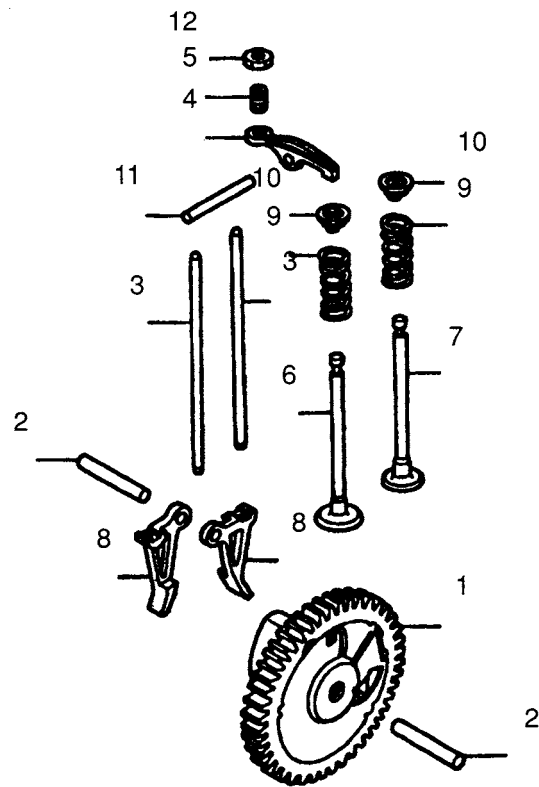

N°	CODICE / CODE	Q.TÀ / Q.TY	DESCRIZIONE	DESCRIPTION
			GX22 - GX31	
1	9420029	1 1	Albero camme	Camshaft assy
2	9420030	2 2	Perno	Roller (5x23,8)
3	9420031	2 2	Asta	Rod, push
4	9420032	2 2	Bilanciere	Arm, valve rocker
5	9420033	2 2	Vite regolazione	Pivot, Rocker arm
6	9420034	1 -	Valvola aspirazione	Valve, in
6	9430006	- 1	Valvola aspirazione	Valve, in
7	9420035	1 1	Valvola scarico	Valve, ex
8	9420036	2 2	Leva	lifter, valve
9	9420037	2 2	Molla	Spring, valve
10	9420038	2 2	Piatello	Retainer, valve spring
11	9420039	1 1	Perni bilancieri	Roller, 4x28
12	9420040	2 2	Dado	Nut, tappet adjusting