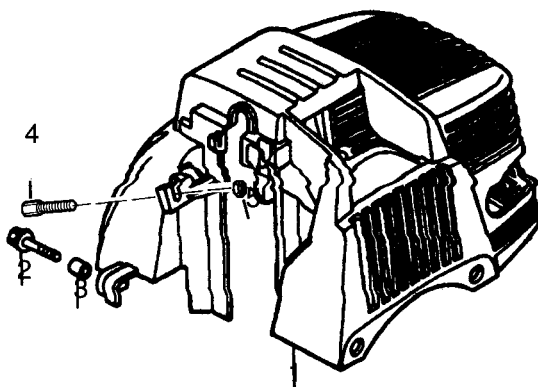

COPERCHIO COVER

N°	CODICE / CODE	Q.TÀ / Q.TY GX22 - GX31		DESCRIZIONE	DESCRIPTION
1	9420125	1	1	Copricilindro	Cover comp, top
2	9420013	2	2	Vite	Bolt, flange 5x22
3	9420016	2	2	Distanziatore	Spacer top cover
4	3630600	1	1	Registro	Wire adjuster
5	2412090	2	2	Dado	Nut