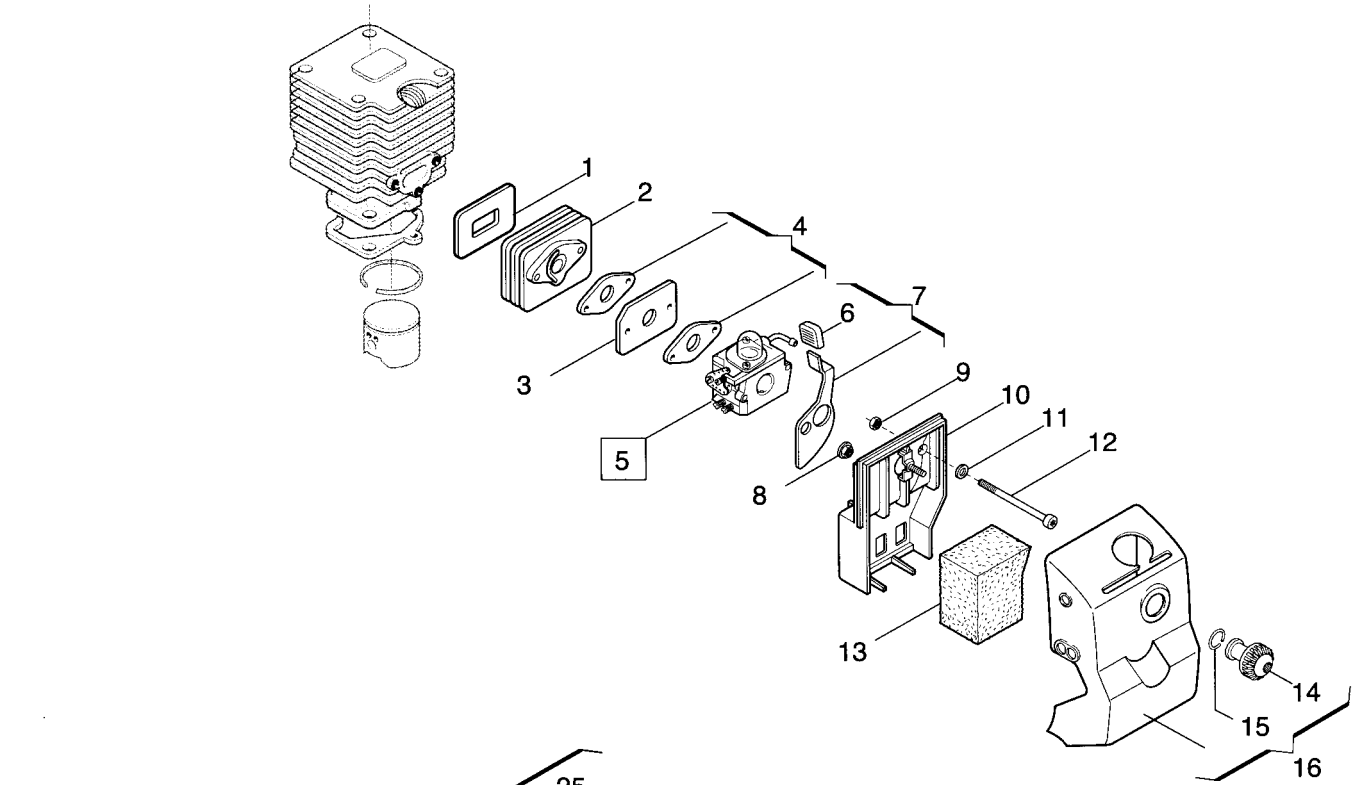

ENGINE

N°	CODICE CODE	Q.TÀ Q.TY	DESCRIZIONE	DESCRIPTION
1	3724170	1	Guarniz.collettore-cil.	Intake manif.gasket
2	3749740	1	Collettore aspirazione	Intake manifold
3	3785040	1	Distanziale termico	Heat bloc
4	3724020	2	Guarniz.collettore-carb.	Intake-carb. gasket
6	3745550	1	Pomello per leva aria	Knob
7	8613450	1	Ass.leva aria (Incl.6)	Choke lever assy (Incl.6)
8	2382150	1	Boccola	Bushing
9	2382140	1	Boccola	Bushing
10	3749750	1	Supp. filtro aria Giallo	Air filter holder Yellow
10	3749755	1	Supp. filtro aria Arancio	Air filter holder Orange
10	3749754	1	Supp. filtro aria Verde	Air filter holder Green
11	3613340	1	Rosetta	Washer
12	2135230	2	Vite TX M5x80	Screw
13	3781480	1	Filtro aria	Air filter
14	8749610	1	Pomello filtro aria Giallo	Cover cap Yellow
14	8749615	1	Pomello filtro aria Arancio	Cover cap Orange
14	8749614	1	Pomello filtro aria Verde	Cover cap Green
15	3356030	1	Fermo pomello filtro aria	Lock washer
16	4251520	1	Ass.coprifiltro Giallo (Incl.14-15)	Filter cover assy Yellow (Incl.14-15)
16	4251525	1	Ass.coprifiltro Arancio (Incl.14-15)	Filter cover assy Orange (Incl.14-15)
16	4251524	1	Ass.coprifiltro Verde (Incl.14-15)	Filter cover assy Green (Incl.14-15)
17	2123100	3	Vite 5x13 autof.	Screw
18	3613420	1	Rosetta	Washer
19	4562440	1	Puleggia avviamento	Starter pulley
20	3724200	1	Disco per molla avv.	Disc
21	4611480	1	Molla aggancio avv.	Spring
22	8562340	1	Carter avv. Giallo	Starter recoil case Yellow
22	8562345	1	Carter avv. Arancio	Starter recoil case Orange
22	8562344	1	Carter avv. Verde	Starter recoil case Green
23	2135040	12	Vite M5x18	Screw
24	3784010	1	Fune avviamento	Starter cord
25	3750060	1	Impugnatura avviam.	Starter handle
27	3745530	4	Gommino supp. serbatoio	Grommet
28	2330020	4	Rosetta grower D5	Washer
29	4251510	1	Ass. avviatore Giallo (Incl. 17÷28)	Starter assy Yellow (Incl. 17÷28)
29	4251515	1	Ass. avviatore Arancio (Incl 17÷28)	Starter assy Orange (Incl. 17÷28)
29	4251514	1	Ass. avviatore Verde (Incl 17÷28)	Starter assy Green (Incl. 17÷28)