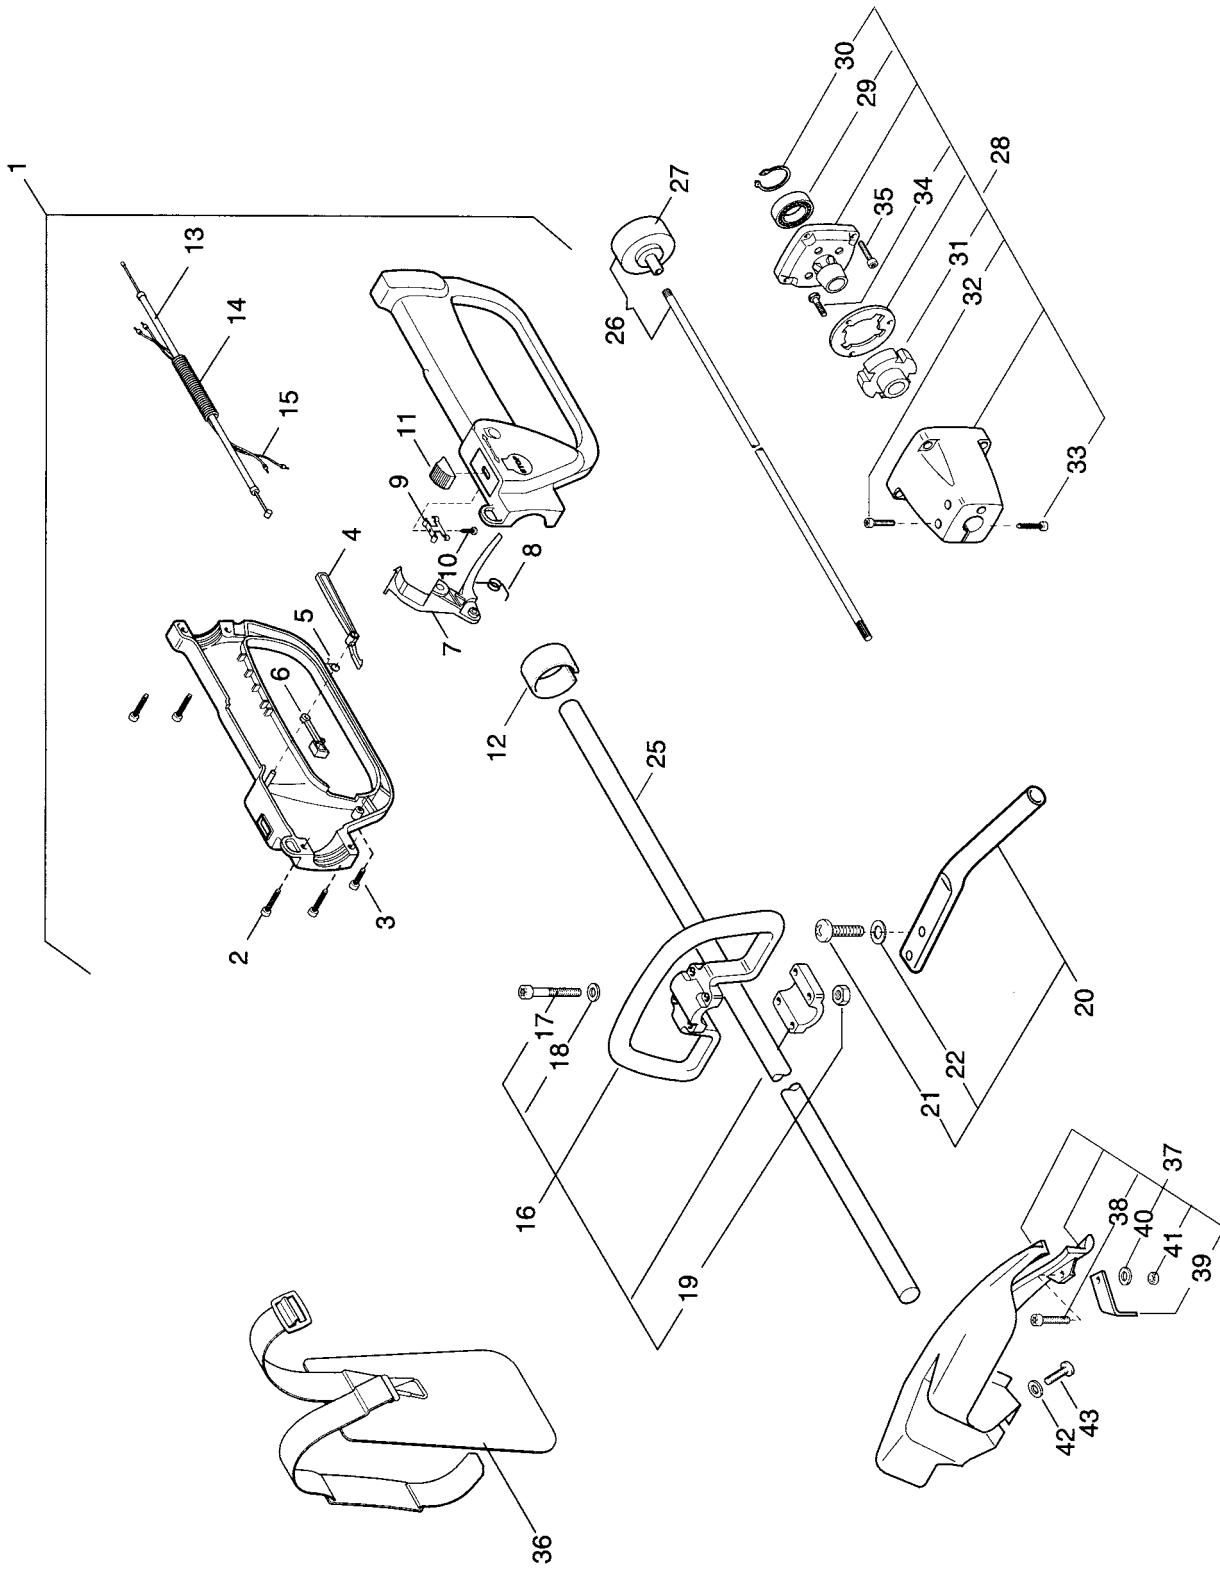

TRASMISSION

N°	CODICE / CODE	Q.TÀ / Q.TY	DESCRIZIONE	DESCRIPTION
*		1	Gruppo trasm. completo	Transm. assy
1	8562610	1	Ass. impugnatura post. (Incl. 2÷15)	Handle assy (Incl. 2÷15)
2	2123030	4	Vite 5x23 autofil.	Screw
3	2123100	2	Vite M5x13	Screw
4	3743470	1	Leva di sicurezza	Safety lever
5	3654300	1	Molla leva di sicurezza	Spring
6	3743480	1	Leva fermo acceleratore	Stop throttle lever
7	3743460	1	Leva acceleratore	Throttle lever
8	3654270	1	Molla leva acceleratore	Spring
9	3612710	1	Lamierino di stop	Stop plate
10	2123070	1	Vite 2,9x65 autofil.	Screw
11	3749270	1	Pomello di stop	Stop knob
12	3749920	2	Riduzione d.26	Reduction
13	4252150	1	Cavo acceleratore	Wire assy
14	3786030	1	Guaina cavi	Wire sheath
15	8211260	1	Coppia cavi stop	Stop wire pair
16	8253200	1	Ass. impugnatura ant. D26 (Incl. 16÷19)	Handle assy (Incl. 16÷19)
17	2135050	4	Vite M5x30	Screw
18	2312090	4	Rosetta	Washer
19	2412030	4	Dado	Nut
20	8620480	1	Ass. Barrier (Incl. 21÷22)	Barrier pipe assy
21	2123140	2	Vite 5X27 autof.	Screw
22	2312090	2	Rosetta	Washer
25	8251201	1	Ass. tubo trasm. D26	Trans. pipe assy
26	4251400	1	Ass. albero trasm. (Incl.27)	Trans. shaft assy (Incl.27)
27	4121861	1	Campana frizione	Clitch drum
28	8562960	1	Ass. supporto trasm. (Incl. 29÷34)	Support transm. assy (Incl. 29÷34)
29	3112170	1	Cuscinetto 12x32x10	Bearing
30	3353080	1	Anello seeger	Ring
31	3744260	1	Gommino antivibrante	Shock absorber
*31	3744261	1	Gommino antivibrante (Per versione in alluminio)	Shock absorber
32	2123110	2	Vite 5X35 autof.	Screw
33	2123100	1	Vite 5X13 autof.	Screw
34	2123030	4	Vite M5x23	Screw
35	2132590	4	Vite M6x18	Screw
36	4253440	1	Bretella	Harness
37	8562763	1	Ass. paraspruzzi Alpina (Incl. 38÷41)	Safety cover assy (Incl.38÷41)
38	2135030	1	Vite M5x20	Screw
39	3614210	1	Tagliafilo	Line cutter
40	2312150	1	Rosetta	Washer
41	2432040	1	Dado autobloccante M5	Nut autoblock
42	2312150	2	Rosetta	Washer
43	2135060	2	Vite M5x25	Screw