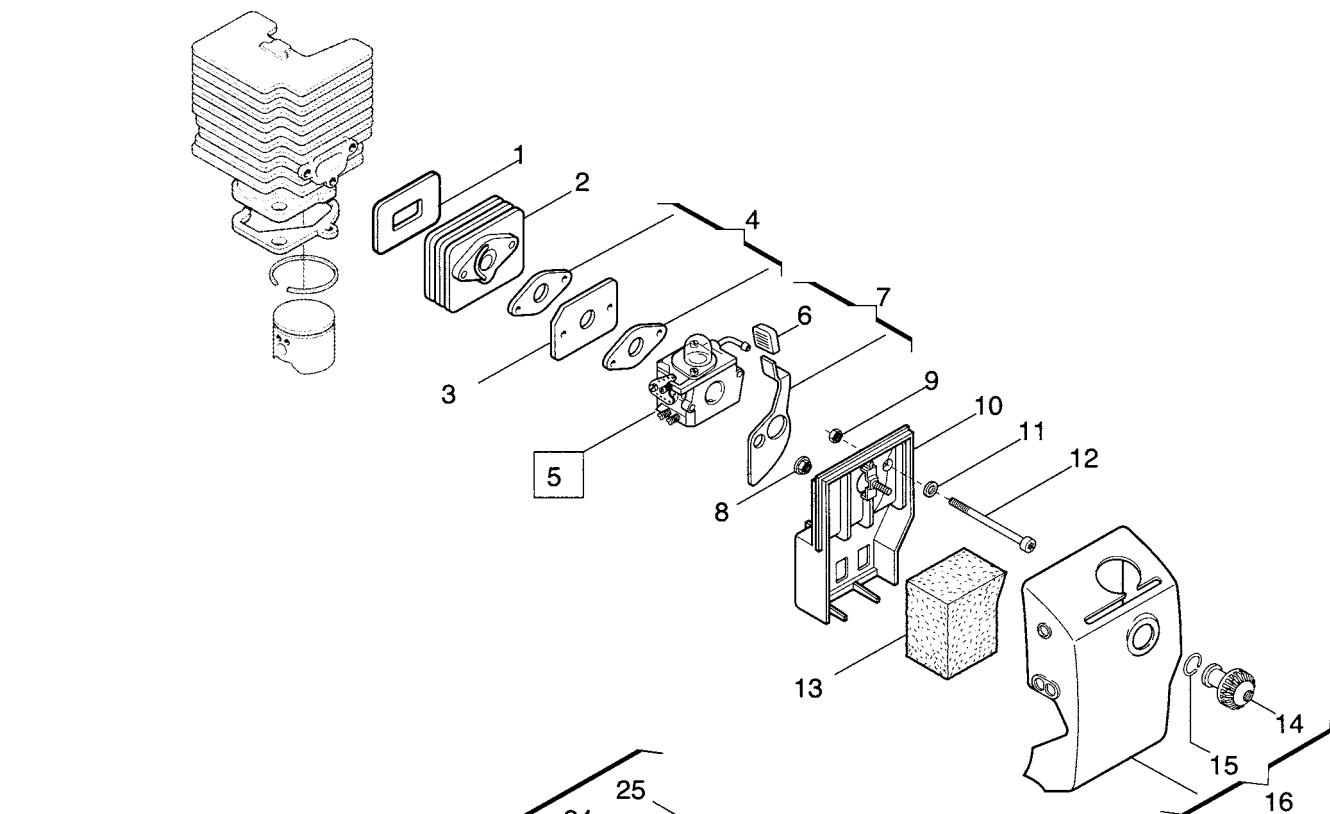

ENGINE

N°	CODICE CODE	Q.TÀ Q.TY	DESCRIZIONE	DESCRIPTION
1	3724060	1	Guarniz.collettore-cil.	Intake manif.gasket
2	3749540	1	Collettore aspirazione	Intake manifold
3	3785040	1	Distanziale termico	Heat block
4	3724020	2	Guarniz.collettore-carb.	Intake-carb. gasket
6	3745550	1	Pomello per leva aria	Knob
7	8613450	1	Ass.leva aria (Incl.6)	Choke lever assy (Incl.6)
8	2382150	1	Boccola	Bushing
9	2382140	1	Boccola	Bushing
10	3749600	1	Supp. filtro aria Giallo	Air filter holder Yellow
10	3749605	1	Supp.filtro aria Arancio	Air filter holder Orange
10	3749604	1	Supp.filtro aria Verde	Air filter holder Green
11	2312090	3	Rosetta D5x10x1	Washer
12	2132620	2	Vite M5x75 inox	Screw
13	3781420	1	Filtro aria	Air filter
14	8749610	1	Pomello filtro aria Giallo	Cover cap Yellow
14	8749615	1	Pomello filtro aria Arancio	Cover cap Orange
14	8749614	1	Pomello filtro aria Verde	Cover cap Green
15	3356030	1	Fermo pomello filtro aria	Lock washer
16	4251175	1	Ass.coprifiltro Giallo (Incl.14-15)	Filter cover assy Yellow (Incl.14-15)
16	4251175	1	Ass.coprifiltro Arancio (Incl.14-15)	Filter cover assy Orange (Incl.14-15)
16	4251174	1	Ass.coprifiltro Verde (Incl.14-15)	Filter cover assy Green (Incl.14-15)
17	2123100	3	Vite 5x13 autof.	Screw
18	3613420	1	Rosetta	Washer
19	4562220	1	Puleggia avviamento	Starter pulley
20	3723640	1	Disco per molla avv.	Disc
21	4611480	1	Molla avv.	Spring
22	8562160	1	Carter avv. Giallo	Starter recoil case Yellow
22	8562165	1	Carter avv. Arancio	Starter recoil case Orange
22	8562164	1	Carter avv. Verde	Starter recoil case Green
23	2135040	12	Vite M5x18	Screw
24	3784030	1	Fune avviamento	Starter cord
25	3750060	1	Impugnatura avviam.	Starter handle
27	3745530	4	Gommino supp. serbatoio	Grommet
28	2432030	1	Dado autobloc. M6	Nut autoblock
29	4251180	1	Ass. avviatore Giallo (Incl.17÷28)	Starter assy Yellow (Incl.17÷28)
29	4251185	1	Ass.avviatore Arancio (Incl. 17÷28)	Starter assy Orange (Incl.17÷28)
29	4251184	1	Ass.avviatore Verde (Incl. 17÷28)	Starter assy Green (Incl.17÷28)

N°	CODICE CODE	Q.TÀ Q.TY	DESCRIZIONE	DESCRIPTION

CARBURATORE

CARBURETTOR