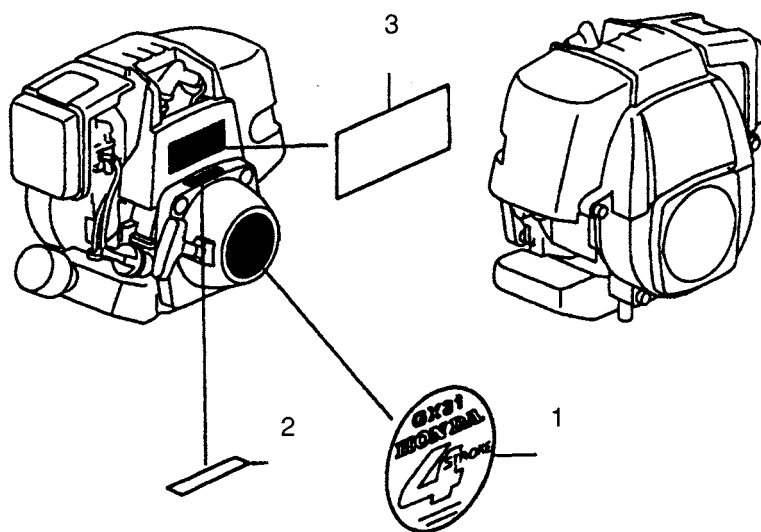

ETICHETTE LABELS

N°	CODICE / CODE	Q.TÀ / Q.TY	DESCRIZIONE	DESCRIPTION
			GX22 - GX31	
1	9420128	1 -	Etichetta	Emblem label
1	9430015	- 1	Etichetta	Emblem label
2	9420129	1 1	Etichetta	Mark type label
3	9420132	1 1	Etichetta	Ignition noise label