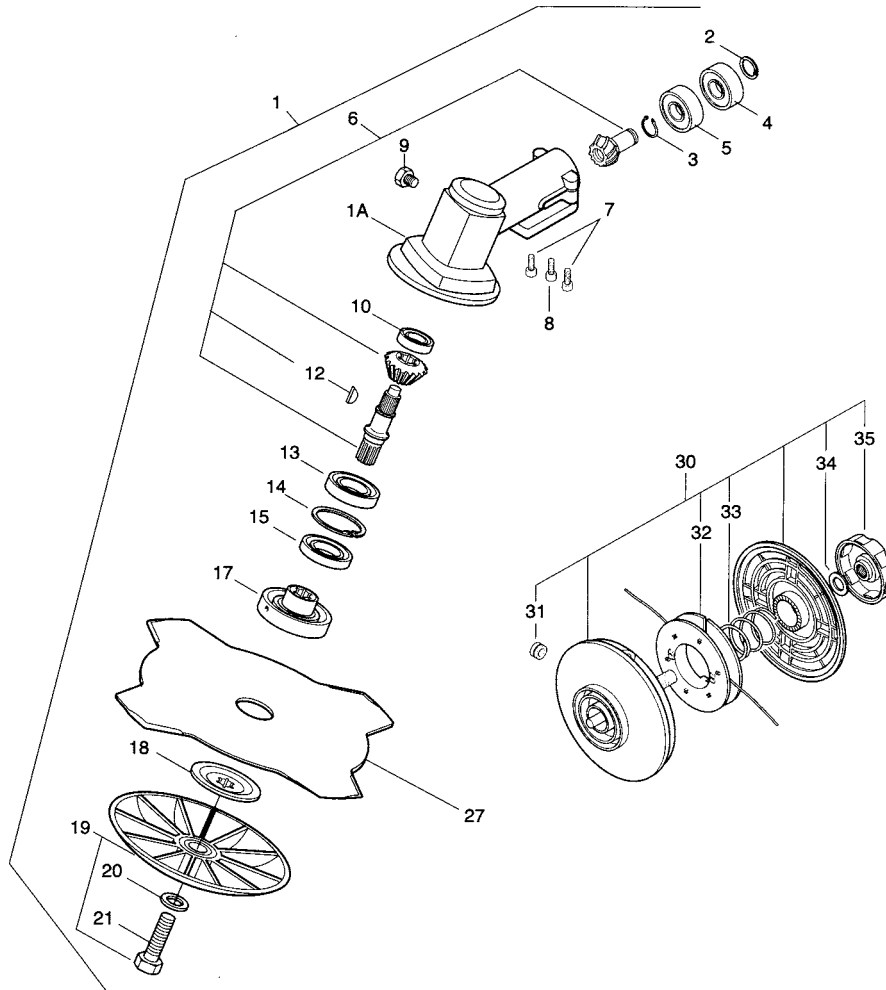

N°	CODICE / CODE	Q.TÀ / Q.TY	DESCRIZIONE	DESCRIPTION
1	4250160		Ass.testina (Incl. 2÷21) [D24]	Gear case assy (Incl. 2÷21) [D24]
1A	4540580	1	Carter testina [D24]	Gear case [D24]
2	3353120	1	Anello seeger [D24]	Ring [D24]
3	3353070	1	Anello seeger D9	Ring D9
4	3112220	1	Cuscinetto a sfera 9x24x7 Rs1	Bearing
5	3112210	1	Cuscinetto a sfera 9x24x7	Bearing
6	8180260	1	Ass.coppia conica	Gear assy
7	2135050	2	Vite M5x30	Screw
8	2653090	1	Vite M5x12 a punta	Screw
9	2653460	1	Vite M10x8 Torx	Screw
10	3112230	1	Cuscinetto a sfera 8x22x7	Bearing
12	3151050	1	Linguetta 3x5x12,65	Key
13	3112240	1	Cuscinetto a sfera 12x28x8	Bearing
14	3353130	1	Anello seeger D 28	Ring
15	3121180	1	Anello di tenuta	Oil seal
17	3660560	1	Ghiera superiore	Upper ring nut
18	3612650	1	Ghiera inferiore [Escl. Mod.21]	Lower ring nut [Excl. Mod.21]
19	4560610	1	Coppa fissa [Escl. Mod.21]	Stabilizer [Excl. Mod.21]
20	2321230	1	Rosetta a tazza D 8 [Escl. Mod.21]	Washer [Excl. Mod.21]
21	2653170	1	Vite per coppa fissa [Escl. Mod.21]	Screw [Excl. Mod.21]
27	4611880	1	Disco 4 punte 23 cm [Escl. Mod.21]	4 Teeth 25 cm [Excl. Mod.21]
30	6031085	1	Disco A 2 Fili [Mod. 21-25-30]	2 Hedges Nylon Head [Mod. 21-25-30]
30	6031081	1	Disco A 2 Fili [Mod. 34-40]	2 Hedges Nylon Head [Mod. 34-40]
31	3641600	2	Boccole	Passafilobushing
32	4560810	1	Bobina portafilo	Wire Coil
33	3653530	1	Molla	Spring
34	3613680	1	Rosetta	Washer
35	3749620	1	Pomello con inserto	Knob
36	4252276	1	Kit applicazione dischi metallici [Mod.21]	Application head kit [Mod.21]