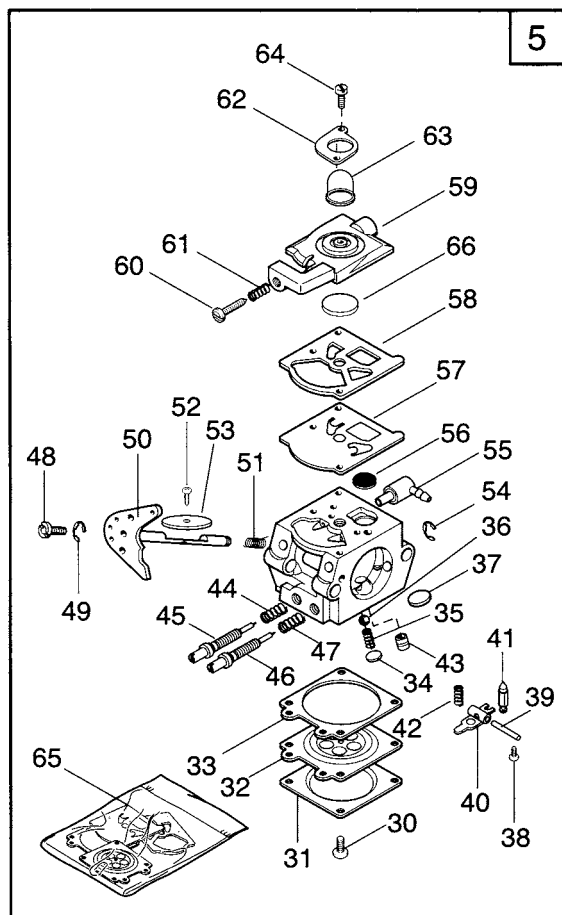

ENGINE

N°	CODICE CODE	Q.TÀ Q.TY	DESCRIZIONE	DESCRIPTION
1	3724060	1	Guarniz.collettore-cil.	Intake manif.gasket
2	3749540	1	Collettore aspirazione	Intake manifold
3	3785040	1	Distanziale termico	Heat block
4	3724020	2	Guarniz.collettore-carb.	Intake-carb. gasket
6	3745550	1	Pomello per leva aria	Knob
7	8613450	1	Ass.leva aria (Incl.6)	Choke lever assy (Incl.6)
8	2382150	1	Boccola	Bushing
9	2382140	1	Boccola	Bushing
10	3749600	1	Supp. filtro aria Giallo	Air filter holder Yellow
10	3749605	1	Supp.filtro aria Arancio	Air filter holder Orange
10	3749604	1	Supp.filtro aria Verde	Air filter holder Green
11	2312090	3	Rosetta D5x10x1	Washer
12	2132620	2	Vite M5x75 inox	Screw
13	3781420	1	Filtro aria	Air filter
14	8749610	1	Pomello filtro aria Giallo	Cover cap Yellow
14	8749615	1	Pomello filtro aria Arancio	Cover cap Orange
14	8749614	1	Pomello filtro aria Verde	Cover cap Green
15	3356030	1	Fermo pomello filtro aria	Lock washer
16	4251175	1	Ass.coprifiltro Giallo (Incl.14-15)	Filter cover assy Yellow (Incl.14-15)
16	4251175	1	Ass.coprifiltro Arancio (Incl.14-15)	Filter cover assy Orange (Incl.14-15)
16	4251174	1	Ass.coprifiltro Verde (Incl.14-15)	Filter cover assy Green (Incl.14-15)
17	2123100	3	Vite 5x13 autof.	Screw
18	3613420	1	Rosetta	Washer
19	4562220	1	Puleggia avviamento	Starter pulley
20	3723640	1	Disco per molla avv.	Disc
21	4611480	1	Molla avv.	Spring
22	8562160	1	Carter avv. Giallo	Starter recoil case Yellow
22	8562165	1	Carter avv. Arancio	Starter recoil case Orange
22	8562164	1	Carter avv. Verde	Starter recoil case Green
23	2135040	12	Vite M5x18	Screw
24	3784030	1	Fune avviamento	Starter cord
25	3750060	1	Impugnatura avviam.	Starter handle
27	3745530	4	Gommino supp. serbatoio	Grommet
28	2432030	1	Dado autobloc. M6	Nut autoblock
29	4251180	1	Ass. avviatore Giallo (Incl.17÷28)	Starter assy Yellow (Incl.17÷28)
29	4251185	1	Ass.avviatore Arancio (Incl. 17÷28)	Starter assy Orange (Incl.17÷28)
29	4251184	1	Ass.avviatore Verde (Incl. 17÷28)	Starter assy Green (Incl.17÷28)

N°	CODICE CODE	Q.TÀ Q.TY	DESCRIZIONE	DESCRIPTION

CARBURATORE

CARBURETTOR