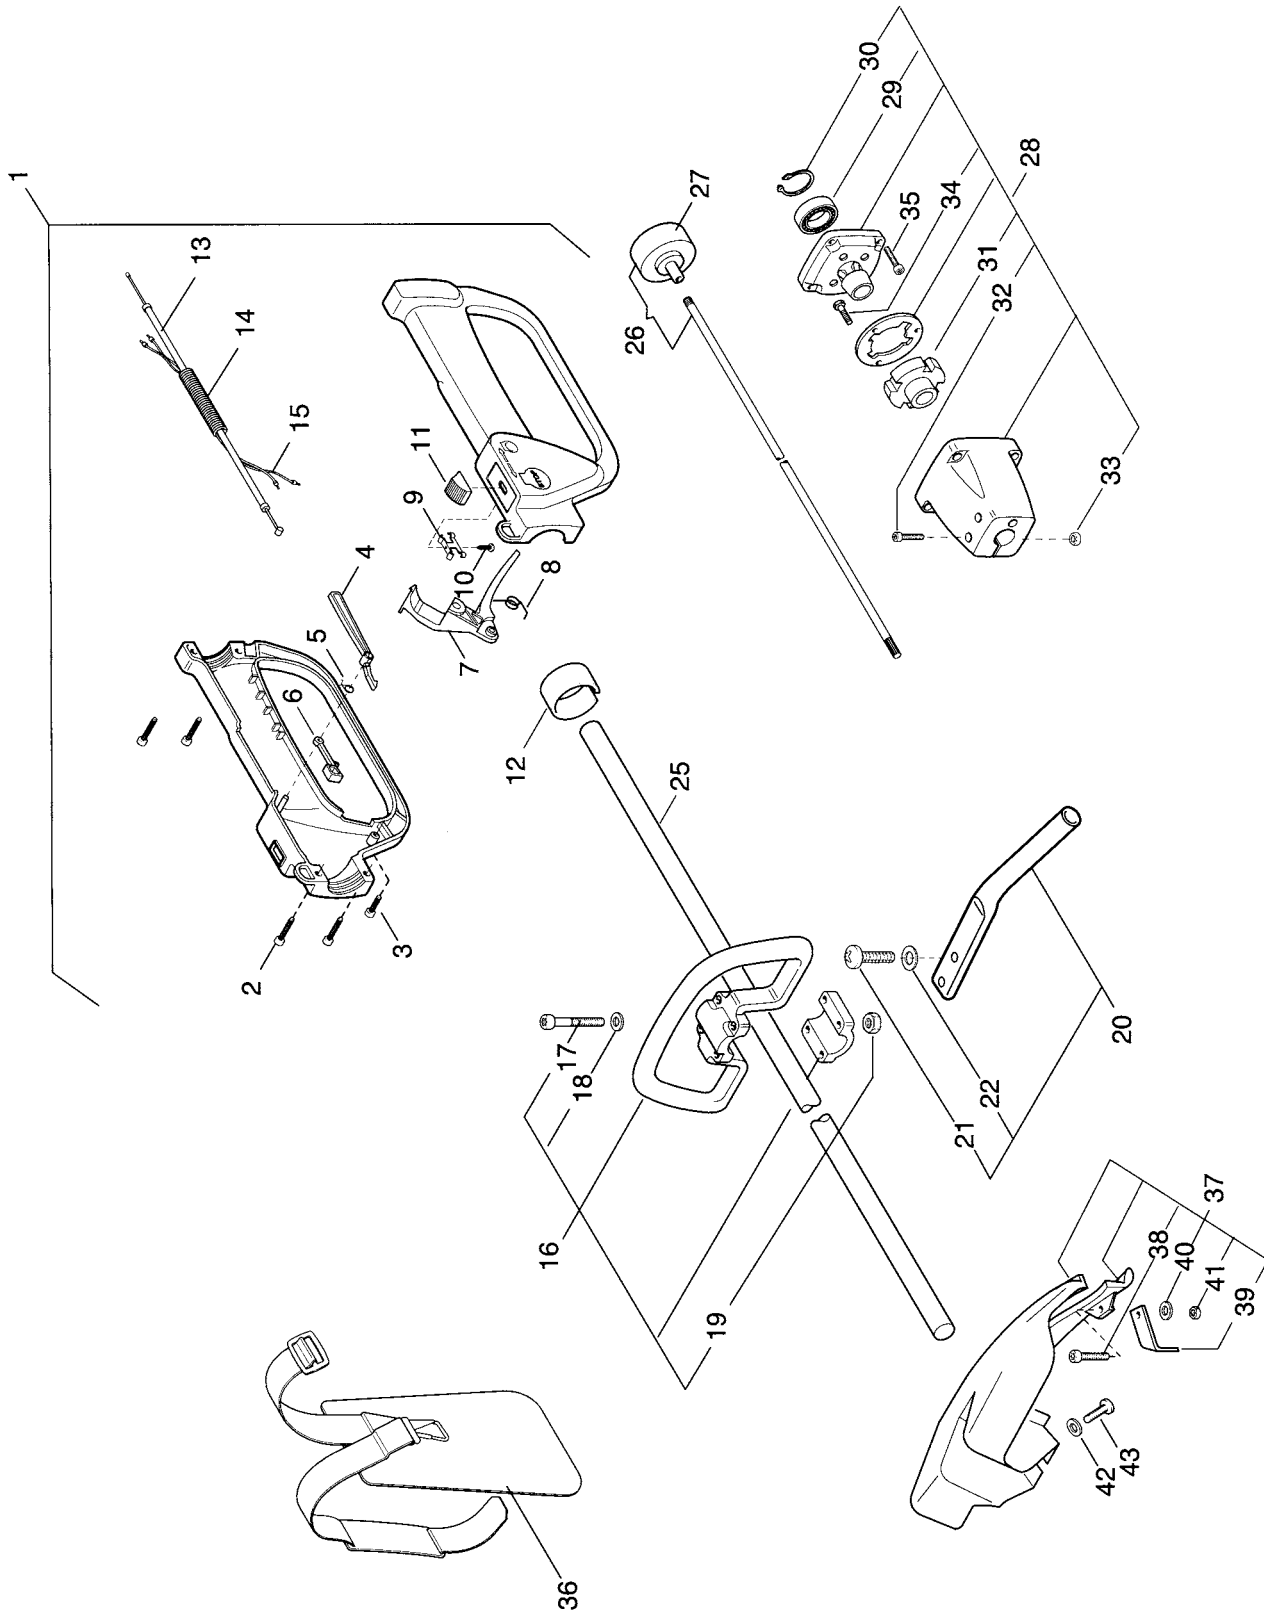

TRASMISSION

N°	CODICE / CODE	Q.TÀ / Q.TY	DESCRIZIONE	DESCRIPTION
*	4250400	1	Gruppo trasm.completo [Mod.42]	Transm.assy [Mod.42]
*	4252110	1	Gruppo trasm.completo [Mod.52]	Transm.assy [Mod.52]
1	8562610	1	Ass.ampugnatura post.(Incl.2÷15)	Handle assy (Incl.2÷15)
2	2123030	4	Vite 5x23 autof.	Screw
3	2123100	2	Vite M5x13	Screw
4	3743470	1	Leva di sicurezza	Safety lever
5	3654300	1	Molla leva di sicurezza	Spring
6	3743480	1	Leva fermo acceleratore	Stop throttle lever
7	3743460	1	Leva acceleratore	Throttle lever
8	3654270	1	Molla leva acceleratore	Spring
9	3612710	1	Lamierino di stop	Stop plate
10	2123070	1	Vite 2,9x6,5 autof.	Screw
11	3749270	1	Pomello di stop	Stop knob
12	3749920	2	Riduzione D26 [Mod.42]	Reduction
13	4251780	1	Cavo acceleratore	Wire assy
14	3786030	1	Guaina cavi	Wire sheath
15	8211110	1	Coppia cavi stop	Stop wire pair
16	8253200	1	Ass.impugnat. (Incl.16÷19) Mod.42	Handle assy (Incl.16÷19) Mod.42
16	8562820	1	Ass.impugnat. (Incl.16÷19) Mod.52	Handle assy (Incl.16÷19) Mod.52
17	2135050	4	Vite M5x30	Screw
18	2312090	4	Rosetta	Washer
19	2412030	4	Dado	Nut
20	8620480	1	Ass.barrier (Incl.21÷22)	Barrier pipe assy (Incl.21÷22)
21	2123140	2	Vite 5X27 autof.	Screw
22	2312090	2	Rosetta	Washer
25	8251201	1	Ass.tubo trasm. D26 [Mod.42]	Trans.pipe assy [Mod.42]
25	8251721	1	Ass.tubo trasm. D28 [Mod.52]	Trans.pipe assy [Mod.52]
26	4251400	1	Ass.albero Trasm.(Incl.27)	Trans.shaft assy (Incl.27)
27	4121861	1	Campana frizione	Clutch drum
28	8541000	1	Ass.supporto trasm.(Incl.29÷34)	Support trassm.assy (Incl.29÷34)
29	3112170	1	Cuscinetto 12x32x10	Bearing
30	3353080	1	Anello seeger	Ring
31	3744260	1	Gommino antivib.	Shock absorber
32	2135130	2	Vite M5x35	Screw
33	2432040	2	Dado autobloccante M5	Nut autoblock
34	2135040	4	Vite M5x18	Screw
35	2132590	4	Vite M6x18	Screw
36	4253440	1	Bretella x Mod.42-52	Harness Mod.42-52
37	8562763	1	Ass.parspruzzi Standard (Incl.38÷41)	Safety cover assy (Incl.38÷41)
38	2135030	1	Vite M5x20	Screw
39	3614210	1	Tagliafilo	Line cutter
40	2312150	1	Rosetta	Washer
41	2432040	1	Dado autobloccante M5	Nut autoblock
42	2312150	2	Rosetta	Washer
43	2135060	2	Vite M5x25	Screw