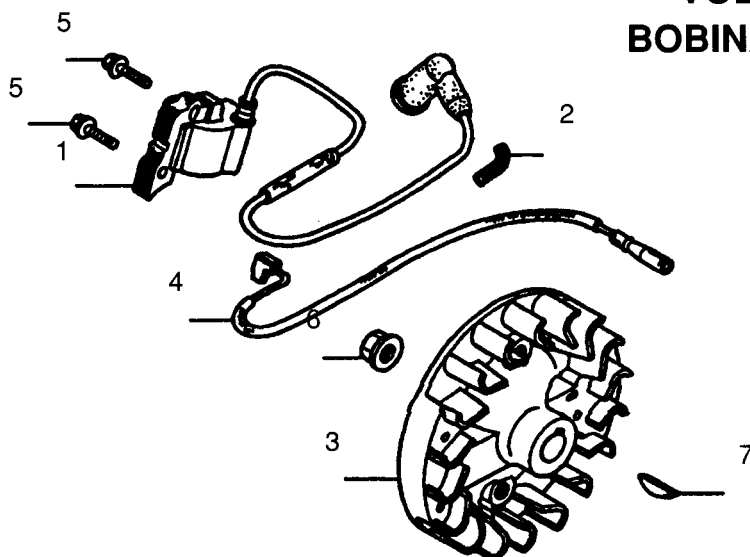

VOLANO/FLYWHEEL BOBINA/IGNITION COIL

N°	CODICE / CODE	Q.TÀ / Q.TY GX22 - GX31		DESCRIZIONE	DESCRIPTION
1	9420118	1	1	Bobina	Coil assy, ignition
2	9420119	1	1	Protezione	Tube A. corrugated
3	9420120	1	-	Volano	Flywheel comp
3	9430014	-	1	Volano	Flywheel comp
4	9420121	1	1	Cavo di massa	Cord, stop switch
5	9420122	2	2	Vite	Bolt-washer 5x16
6	9420123	1	1	Dado	Nut, flange 8mm
7	9420124	1	1	Chiavetta	Key, woodruff 16x12