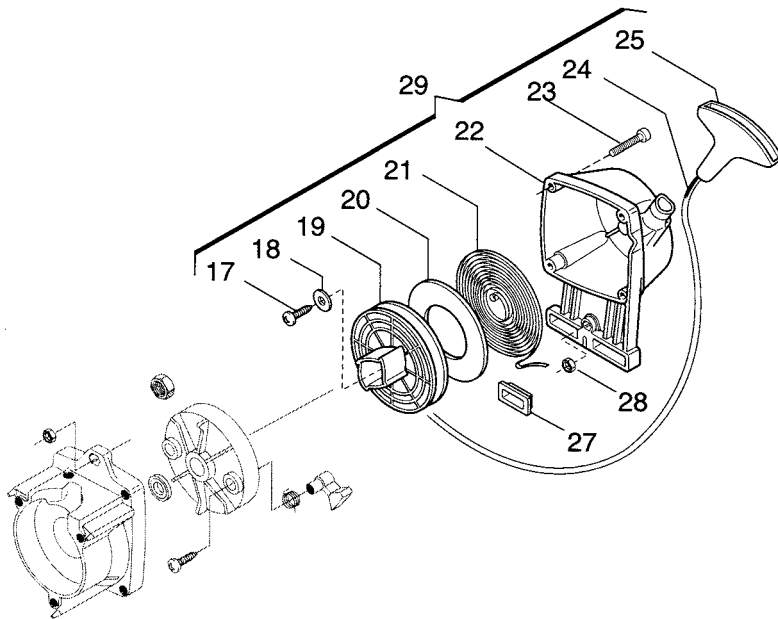

ENGINE

N°	CODICE CODE	Q.TÀ Q.TY	DESCRIZIONE	DESCRIPTION
1	3724060	1	Guarniz.collettore	Intake manif.gasket
2	3749660	1	Collettore aspirazione	Intake manifold
3	3785040	1	Distanziale termico	Heat block
4	3724020	2	Guarniz.collettore-carb.	Intake-carb. gasket
6	3745550	1	Pomello per leva aria	Knob
7	8613450	1	Ass.leva aria (Incl.6)	Choke lever assy (Incl.6)
8	2382150	1	Boccola	Bushing
9	2382140	1	Boccola	Bushing
10	3749600	1	Supp filtro aria Giallo	Air filter holder Yellow
10	3749605	1	Supp.filtro aria Arancio	Air filter holder Orange
10	3749604	1	Supp.filtro aria Verde	Air filter holder Green
11	2312090	3	Rosetta D5x10x1	Washer
12	2135220	2	Vite M5x75 inox	Screw
13	3781420	1	Filtro aria	Air filter
14	8749610	1	Pomello filtro aria Giallo	Cover cap Yellow
14	8749615	1	Pomello filtro aria Arancio	Cover cap Orange
14	8749614	1	Pomello filtro aria Verde	Cover cap Green
15	3356030	1	Fermo pomello filtro aria	Lock washer
16	4251170	1	Ass.coprifiltro Giallo (Incl.14-15)	Filter cover assy Yellow (Incl.14-15)
16	4251175	1	Ass.coprifiltro Arancio (Incl.14-15)	Filter cover assy Orange (Incl.14-15)
16	4251174	1	Ass.coprifiltro Verde (Incl.14-15)	Filter cover assy Green (Incl.14-15)
17	2123100	3	Vite 5x13 autof.	Screw
18	3613420	1	Rosetta	Washer
19	4562220	1	Puleggia avviamento	Starter pulley
20	3723640	1	Disco per molla avv.	Disc
21	4611480	1	Molla avviamento	Spring
22	8562160	1	Carter avviamento Giallo	Starter recoil case Yellow
22	8562165	1	Carter avviamento Arancio	Starter recoil case Orange
22	8562164	1	Carter avviamento Verde	Starter recoil case Green
23	2135040	12	Vite M5x18	Screw
24	3784030	1	Fune avviamento	Starter cord
25	3750060	1	Impugnat. avviamento	Starter handle
27	3745530	4	Gommino sup.serbatoio	Grommet
28	2432030	1	Dado autobloccante M6	Nut autoblock
29	4251180	1	Ass. avvitatore Giallo (Incl.17÷28)	Starter assy Yellow (Incl.17÷28)
29	4251185	1	Ass. avvitatore Arancio (Incl.17÷28)	Starter assy Orange (Incl.17÷28)
29	4251184	1	Ass. avvitatore Verde (Incl.17÷28)	Starter assy Green (Incl.17÷28)

CARBURATORE

N°	CODICE CODE	Q.TÀ Q.TY	DESCRIZIONE	DESCRIPTION
5	4153990	1	Ass. carburatore	Carburettor
30	2652430	4	Vite con rondella	Screw
31	3611510	1	Coperchio membrana	Cover
32	Rif.n 65	1	Membrana pompa	Diaphragm assy
33	Rif.n 65	1	Guarnizioni membrana	Gasket
34	3613640	1	Tappo piccolo	Plug

CARBURETTOR