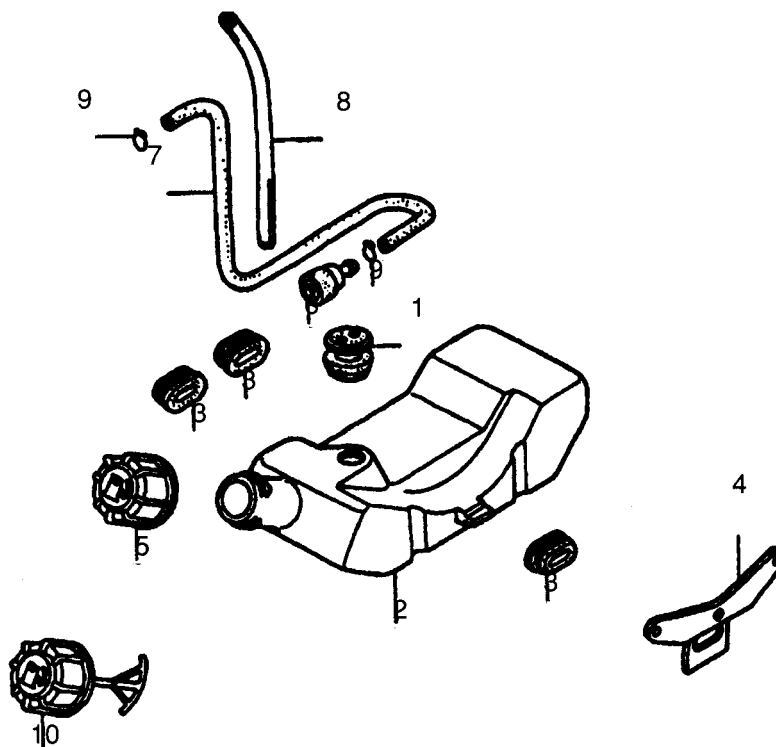

N°	CODICE / CODE	Q.TÀ / Q.TY	DESCRIZIONE	DESCRIPTION
		GX22 - GX31		
1	9420108	1 1	Gommino passatubi	Grommet, fuel tube
2	9420109	1 -	Serbatoio	Fuel tank
2	9430013	- 1	Serbatoio	Fuel tank
3	9420110	3 3	Gommino antivibrazione	Rubber A, tank mounting
4	9420111	1 1	Supporto serbatoio	Stay, fuel tank
5	9420112	1 1	Tappo serbatoio	Cap assy, fuel tank
6	9420113	1 1	Filtro carburante	Filter, fuel
7	9420114	1 1	Tubo	Tube, fuel
8	9420115	1 1	Tubo	Tube, fuel return
9	9420116	2 2	Fascetta	Clip, tube
10	9420117	1 1	Assieme tappo	Cap assy, fuel tank