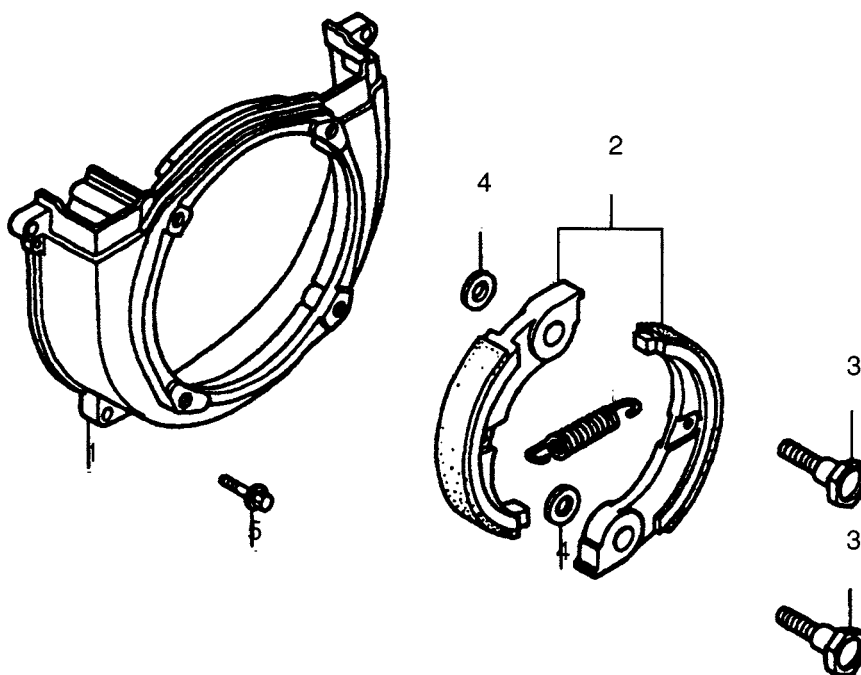

N°	CODICE / CODE	Q.TÀ / Q.TY	DESCRIZIONE	DESCRIPTION
		GX22 - GX31		
1	9420055	1 -	Coperchio ventilatore	Fan cover
1	9430007	- 1	Coperchio ventilatore	Fan cover
2	9420056	1 -	Ass. massa frizione	Clutch assy
2	9430008	- 1	Ass. massa frizione	Clutch assy
3	9420057	2 -	Vite massa	Bolt, clutch 8mm
3	9430009	- 2	Vite massa	Bolt, clutch 8mm
4	9420058	2 -	Rondella	Washer, clutch
4	9430010	- 2	Rondella	Washer, clutch
5	9420010	2 2	Vite	Bolt, flange 5x18