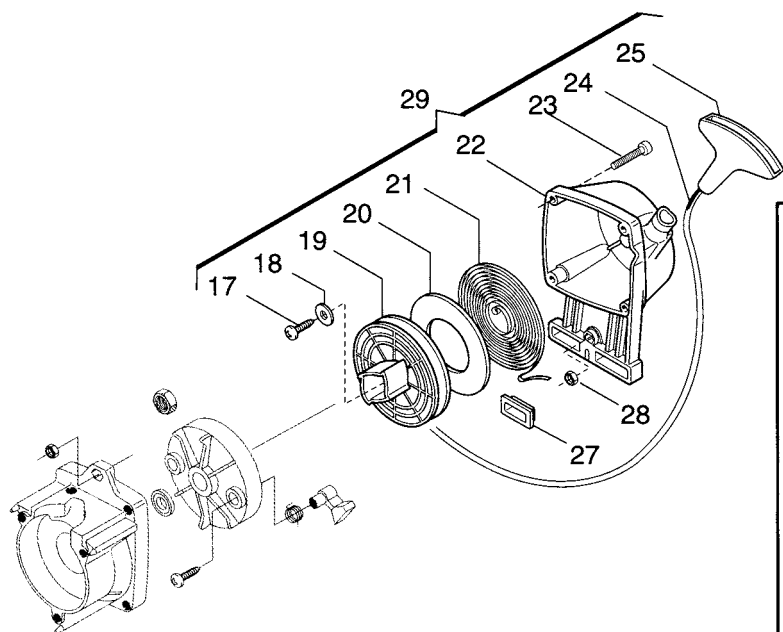

ENGINE

N°	CODICE CODE	Q.TÀ Q.TY	DESCRIZIONE	DESCRIPTION
1	3724060	1	Guarniz.collettore-cil.	Intake manif.gasket
2	3749540	1	Collettore aspirazione	Intake manifold
3	3785040	1	Distanziale termico	Heat block
4	3724020	2	Guarniz.collettore-carb.	Intake-carb. gasket
6	3745550	1	Pomello per leva aria	Knob
7	8613450	1	Ass.leva aria (Incl.6)	Choke lever assy (Incl.6)
8	2382150	1	Boccola	Bushing
9	2382140	1	Boccola	Bushing
10	3749600	1	Supp. filtro aria Giallo	Air filter holder Yellow
10	3749605	1	Supp.filtro aria Arancio	Air filter holder Orange
10	3749604	1	Supp.filtro aria Verde	Air filter holder Green
11	2312090	3	Rosetta D5x10x1	Washer
12	2132620	2	Vite M5x75 inox	Screw
13	3781420	1	Filtro aria	Air filter
14	8749610	1	Pomello filtro aria Giallo	Cover cap Yellow
14	8749615	1	Pomello filtro aria Arancio	Cover cap Orange
14	8749614	1	Pomello filtro aria Verde	Cover cap Green
15	3356030	1	Fermo pomello filtro aria	Lock washer
16	4251175	1	Ass.coprifiltro Giallo (Incl.14-15)	Filter cover assy Yellow (Incl.14-15)
16	4251175	1	Ass.coprifiltro Arancio (Incl.14-15)	Filter cover assy Orange (Incl.14-15)
16	4251174	1	Ass.coprifiltro Verde (Incl.14-15)	Filter cover assy Green (Incl.14-15)
17	2123100	3	Vite 5x13 autof.	Screw
18	3613420	1	Rosetta	Washer
19	4562220	1	Puleggia avviamento	Starter pulley
20	3723640	1	Disco per molla avv.	Disc
21	4611480	1	Molla avv.	Spring
22	8562160	1	Carter avv. Giallo	Starter recoil case Yellow
22	8562165	1	Carter avv. Arancio	Starter recoil case Orange
22	8562164	1	Carter avv. Verde	Starter recoil case Green
23	2135040	12	Vite M5x18	Screw
24	3784030	1	Fune avviamento	Starter cord
25	3750060	1	Impugnatura avviam.	Starter handle
27	3745530	4	Gommino supp. serbatoio	Grommet
28	2432030	1	Dado autobloc. M6	Nut autoblock
29	4251180	1	Ass. avviatore Giallo (Incl.17÷28)	Starter assy Yellow (Incl.17÷28)
29	4251185	1	Ass.avviatore Arancio (Incl. 17÷28)	Starter assy Orange (Incl.17÷28)
29	4251184	1	Ass.avviatore Verde (Incl. 17÷28)	Starter assy Green (Incl.17÷28)

N°	CODICE CODE	Q.TÀ Q.TY	DESCRIZIONE	DESCRIPTION

CARBURATORE

CARBURETTOR