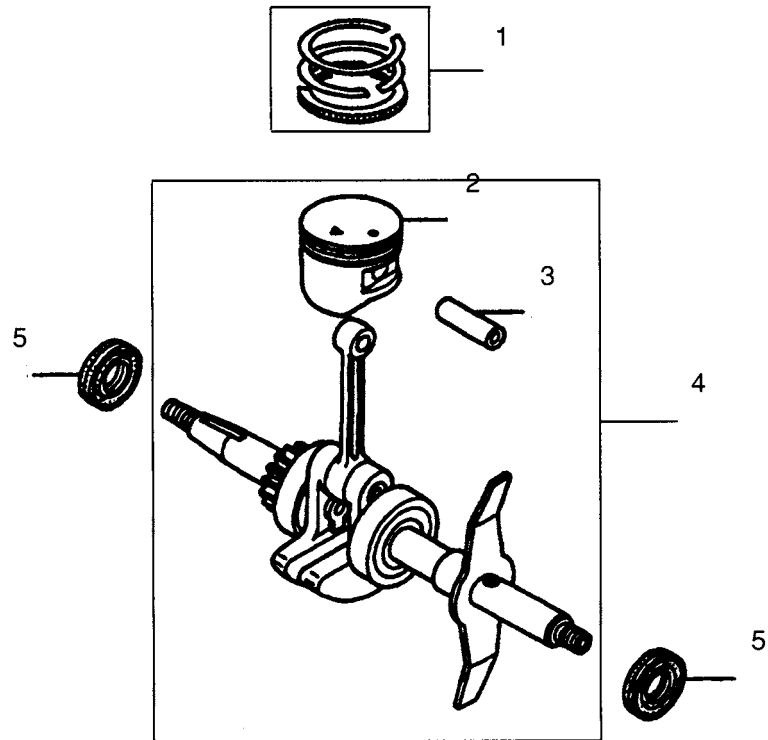

N°	CODICE / CODE	Q.TÀ / Q.TY		DESCRIZIONE	DESCRIPTION
				GX22 - GX31	
1	9420024	1	-	Kit fasce elastiche	Piston, ring set
1	9430002	-	1	Kit fasce elastiche	Piston, ring set
2	9420025	1	-	Pistone	Piston
2	9430003	-	1	Pistone	Piston
3	9420026	1	-	Spinotto	Pin
3	9430004	-	1	Spinotto	Pin
4	9420027	1	-	Motore, assieme albero	Crankshaft comp
4	9430005	-	1	Motore, assieme albero	Crankshaft comp
5	9420028	2	2	Anello di tenuta	Oil seal, 12x25x6