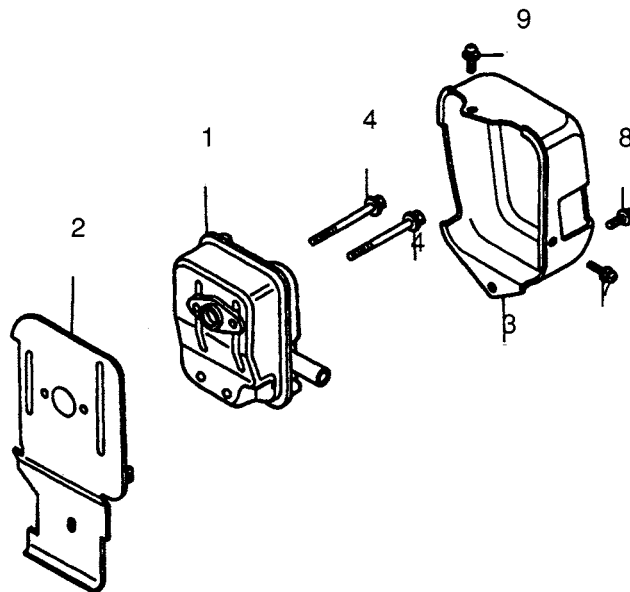

SILENZIATORE SILENCER

N°	CODICE / CODE	Q.TÀ / Q.TY	DESCRIZIONE	DESCRIPTION
GX22 - GX31				
1	9420100	1 1	Fondo silenziatore	Muffler comp
2	9420101	1 1	Deflettore	Guide, air ex
3	9420103	1 1	Coperchio silenziatore	Inner cover, top
4	9420104	2 2	Vite	Bolt, flange 5x50
7	9420105	1 1	Vite	Screw-washer 5x8
8	9420088	1 1	Vite	Screw-washer 5x10
9	9420107	1 1	Vite	Screw-washer 5x16