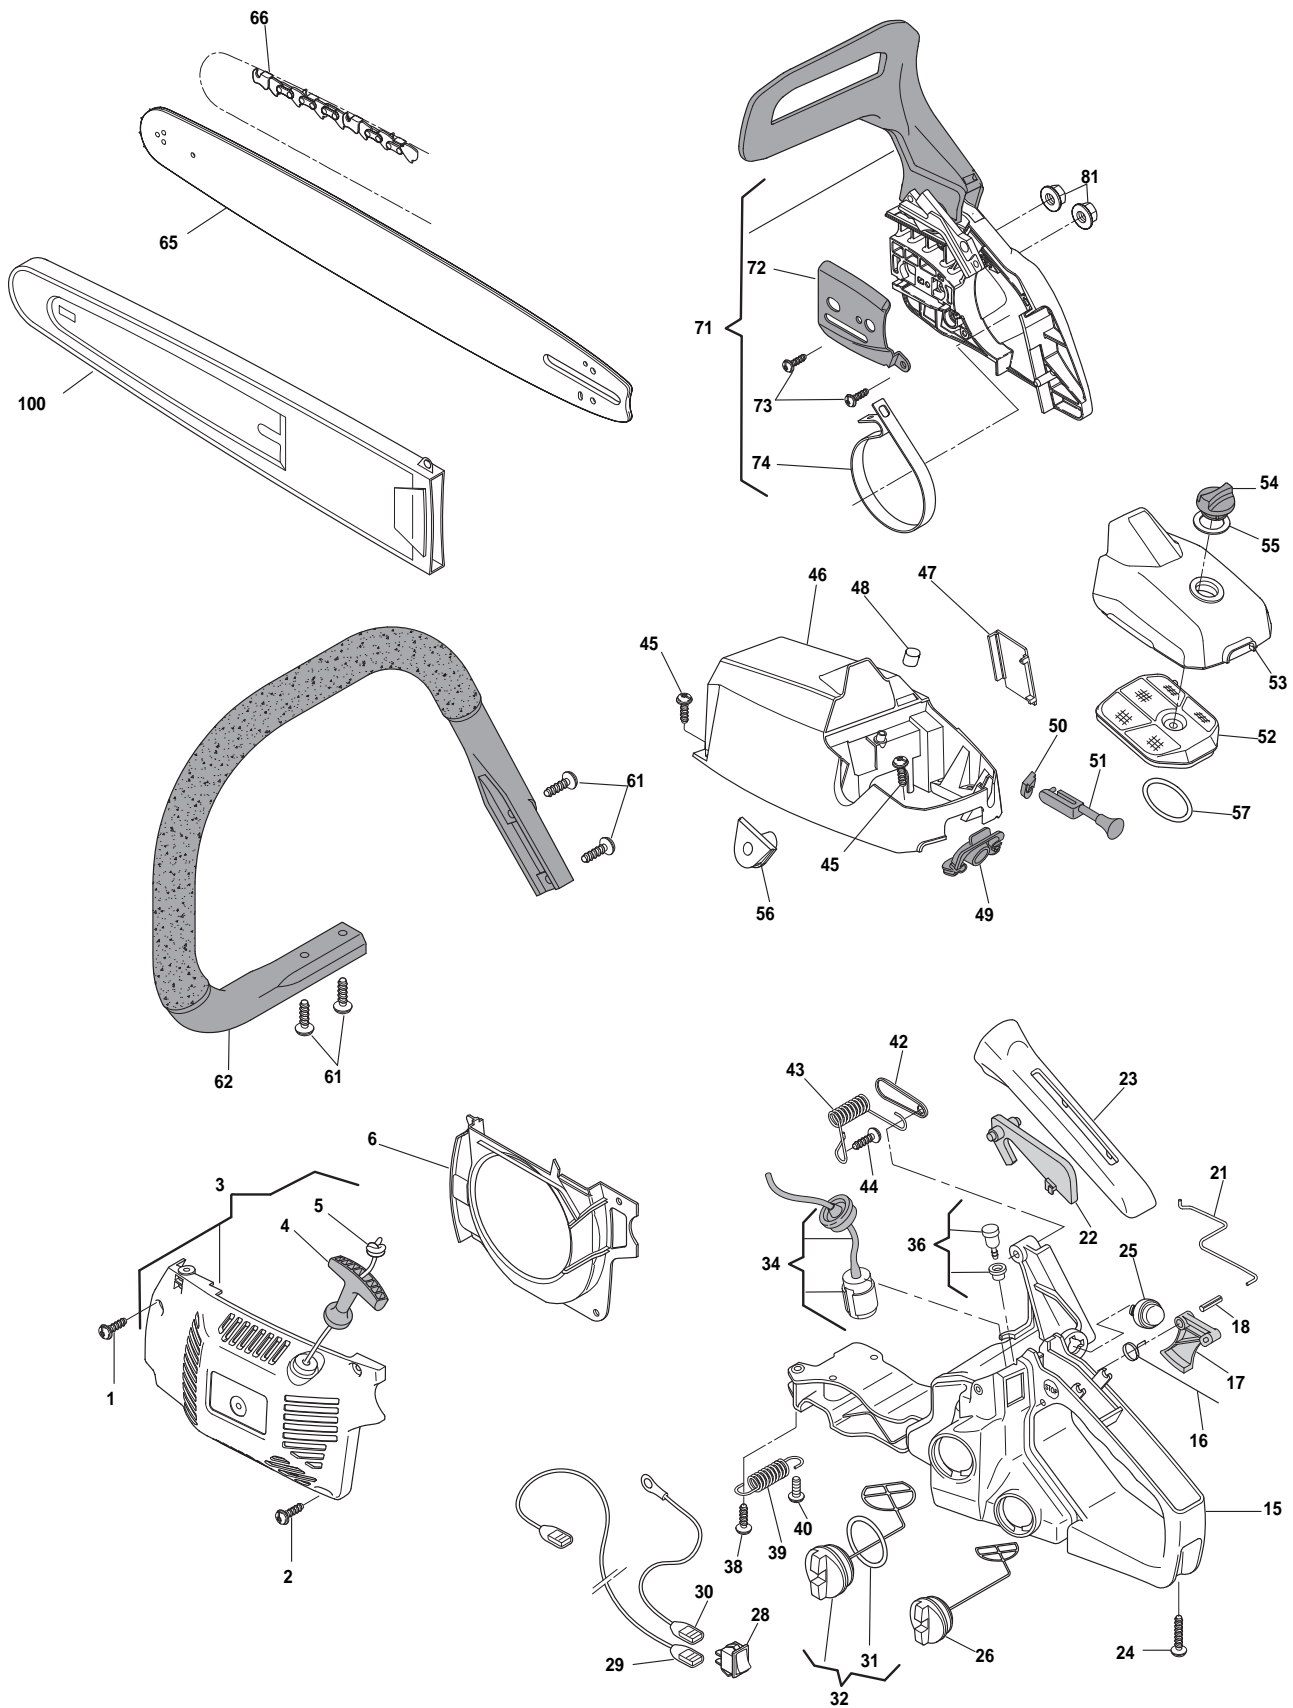

PS

338

2007

212.0

1 / 2

N.	CODE	Q.TY	DESCRIZIONE	DESCRIPTION	DESCRIPTION	BESCHREIBUNG	REMARKS
1	6981427	1	VITE	SCREW	VIS	SCHRAUBE	
2	6981425	2	VITE	SCREW	VIS	SCHRAUBE	
3	6981377	1	ASS. AVVIATORE	STARTER ASSY	DÉMARREUR	SET STARTER	
4	6981381	1	IMPUGNATURA AVVIAMENTO	STARTER HANDLE	POIGNÉE DÉMARRAGE	GRIFF STARTER	
5	6981383	1	FUNE AVVIAMENTO	STARTER CORD	CÂBLE DÉMARRAGE	SEIL STARTER	
6	6981378	1	CONVOGLIATORE ARIA	AIR CONVEYOR	CONVOYEUR AIR	LUFTSAMMELLEITUNG	
15	6981394	1	ASS. IMPUGNATURA, GIALLO	HANDLE ASSY, YELLOW	ENS. POIGNÉE, JAUNE	SATZ GELBER, GELB	
15	6981413	1	ASS. IMPUGNATURA, ROSSO	HANDLE ASSY, RED	ENS. POIGNÉE, ROUGE	SATZ GELBER, ROT	
15	6981414	1	ASS. IMPUGNATURA, VERDE	HANDLE ASSY, GREEN	ENS. POIGNÉE, VERT	SATZ GELBER, GRUN	
16	6981392	1	MOLLA LEVA ACCELERATORE	SPRING	RESSORT	FEDER GASHEBEL	
17	6981391	1	LEVA ACCELERATORE	THROTTLE LEVER	LEVIER ACCÉLÉRATEUR	GASHEBEL	
18	6981437	1	SPINA	PIN	CHEVILLE	STIFT	
21	6981331	1	TIRANTE ACCELERATORE	THROTTLE ROD	TIGE ACCÉLÉRATEUR	SPANNSTIFT GASHEBEL	
22	6981393	1	LEVA SICUREZZA	SAFETY LEVER	LEVIER DE SÉCURITÉ	SICHERHEITSHEBEL	
23	6981385	1	PARTE SUPERIORE IMPUGNATURA	HANDLE, UPPER PART	POIGNÉE, PARTIE SUPÉRIEURE	GRIFF, OBERTEIL	
24	6981427	1	VITE	SCREW	VIS	SCHRAUBE	
25	6981320	1	PRIMER	AIR PURGE PUMP	ÉLÉMENT POMPANT AIR PURGE	PUMPE AIR PURGE	
26	6981396	1	TAPPO OLIO	CAP OIL TANK	BOUCHON D'HUILE	ÖLDECKEL	
28	6981372	1	INTERRUPTORE STOP	SWITCH	INTERRUPTEUR D'ARRÊT	STOP-SCHALTER	
29	6981371	1	CAVO DI STOP	STOP WIRE	CÂBLE ARRÊT	KABELSPERRE	
30	6981438	1	CAVO MASSA	EARTH CABLE	CÂBLE MASSE	ERDUNGSKABEL	
31	6981415	1	GUARNIZIONE	GASKET	GARNITURE	DICHTUNG	
32	6981319	1	ASS. TAPPO MIX	FUEL TANK-CAP ASS.Y	BOUCHON MÉLANGE	SET DECKEL TREIBSTOFF	
34	6981416	1	ASS. PESCANTE MISCELA	INTAKE FILTER ASSY	PLONGEUR MÉLANGE	TREIFSTOFFLEITUNG	
36	6981417	1	ASS. VALVOLA SFIATO	BREATHER VALVE ASS.Y	VANNE ÉVENT	SET LÜFTUNGSVENTIL	
38	6981425	1	VITE	SCREW	VIS	SCHRAUBE	
39	6981330	1	MOLLA	SPRING	RESSORT	FEDER	
40	6981426	1	VITE	SCREW	VIS	SCHRAUBE	
42	6981327	1	PIASTRINA	PLATE	PLAQUE	HALTEBLECH	
43	6981329	1	MOLLA	SPRING	RESSORT	FEDER	
44	6981425	1	VITE	SCREW	VIS	SCHRAUBE	
45	6981425	4	VITE	SCREW	VIS	SCHRAUBE	
46	6981400	1	COPRICILINDRO GIALLO	CYLINDER COVER YELLOW	COUVRE-CYLINDRE JAUNE	ZYLINDERABD. GELB	
46	6981418	1	COPRICILINDRO, ROSSO	CYLINDER COVER, RED	COUVRE-CYLINDRE, ROUGE	ZYLINDERABD. ROT	
46	6981419	1	COPRICILINDRO, VERDE	CYLINDER COVER, GREEN	COUVRE-CYLINDRE, VERT	ZYLINDERABD. GRUN	
47	6981403	1	TAPPO	CAP	BOUCHON	STOPFEN	
48	6981402	1	TAPPO	CAP	BOUCHON	STOPFEN	
49	6981332	1	GOMMINO	GROMMET	CAOUTCHOUC	GUMMI	
50	6981325	1	GOMMINO LEVA ARIA	GROMMET	CAOUTCHOUC LEVIER AIR	GUMMI CHOCKERHEBEL	
51	6981324	1	LEVA ARIA	CHOKE LEVER	LEVIER AIR	CHOKERHEBEL	
52	6981322	1	FILTRO ARIA	AIR FILTER	FILTRE À AIR	LUFTFILTER	
53	6981321	1	COPRIFILTRO, GIALLO	FILTER COVER, YELLOW	COUVRE-FILTRE, JAUNE	FILTERABD. GELB	
53	6981420	1	COPRIFILTRO, ROSSO	FILTER COVER, RED	COUVRE-FILTRE, ROUGE	FILTERABD. ROT	
53	6981421	1	COPRIFILTRO, VERDE	FILTER COVER, GREEN	COUVRE-FILTRE, VERT	FILTERABD. GRUN	
54	6981405	1	ASS. POMELLO	KNOB ASS'Y	ENS. BOUTON	SET KNAUF	
55	6981404	1	RONDELLA	WASHER	RONDELLE	UNTERLEGSCHIBE	
56	6981401	1	GOMMINO	GROMMET	CAOUTCHOUC	GUMMI	
57	6981424	1	GUARNIZIONE	GASKET	GARNITURE	DICHTUNG	
61	6981427	4	VITE	SCREW	VIS	SCHRAUBE	
62	6981323	1	CORRIMANO	HANDLE	MAIN-COURANTE	HANDLAUF	
65	6981439	1	BARRA GUIDA 14"	GUIDE BAR 14"	GUIDE-CHAÎNE 14"	KETTENSTEG 14"	14" 3/8" Mini .050" (1.3 mm)
65	6981440	1	BARRA GUIDA 16"	GUIDE BAR 16"	GUIDE-CHAÎNE 16"	KETTENSTEG 16"	16" 3/8" Mini .050" (1.3 mm)
66	4113708	1	CATENA 14"	CHAIN 14"	CHAÎNE 14"	KETTE 14"	14" 3/8" .050" (1.3 mm) - 53E
66	4113706	1	CATENA 16"	CHAIN 16"	CHAÎNE 16"	KETTE 16"	16" 3/8" .050" (1.3 mm) - 57E
71	6981398	1	ASS. CARTER FRIZIONE	CLUTCH HO. W/BR. ASSY	CARTER FRICTION	KUPPLUNGSGEH.	
72	6981399	1	LAMIERINO BARRA ESTERNO	PLATE	PLAQUE GUIDE EXTERNE	BLECH STANGE AUßEN	
73	6981441	2	VITE	SCREW	VIS	SCHRAUBE	
74	6981423	1	NASTRO FRENO	BRAKE BAND	BANDE FREIN	BREMSBAND	
81	6981428	2	DADO	NUT	ECROU	MUTTER	
100	4181297	1	COPRIBARRA 14"	CHAIN COVER 14"	PROTÈGE-GUIDE 14"	SCHW. STANGENABDECKUNG 14"	
100	4181307	1	COPRIBARRA 16"	CHAIN COVER 16"	PROTÈGE-GUIDE 16"	SCHW. STANGENABDECKUNG 16"	