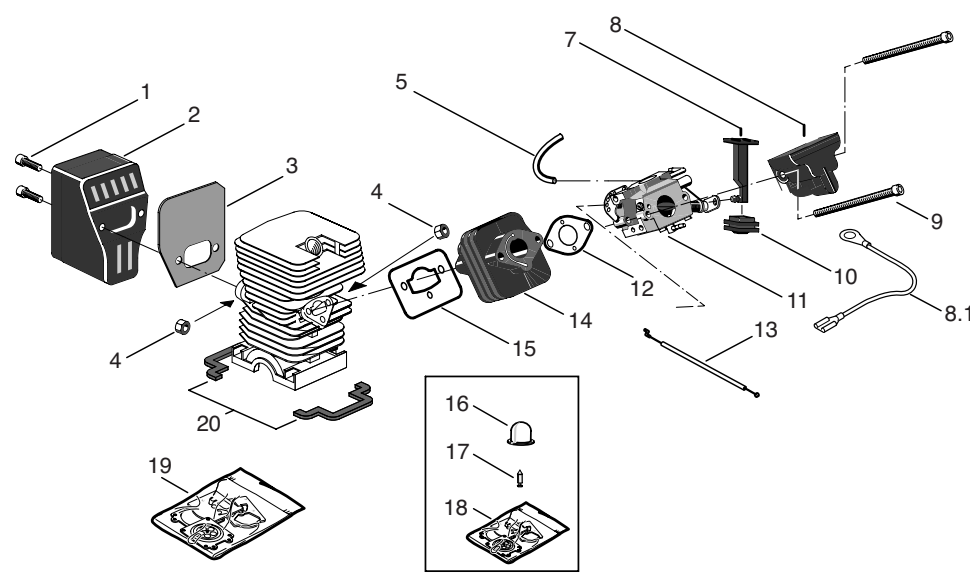

1	2135040	2	Schraube
2	4122040	1	Set Schalldämpfer
3	3724270	1	Dichtung Schalldämpfer
4	2432040	2	Mutter M5
5	3786130	1	Rohr
7	3743640	1	Chokerhebel
8	4353260	1	Luftkollektor
9	2135210	2	Schraube
10	3745650	1	Gummi Chokerhebel
11	4253910	1	Vergaser Walbro wt 534
12	3724160	1	Dichtung Schalldämpfer
13	4252480	1	Starterkabel
14	3750180	1	Kollektor Ansaugung
15	3724300	1	Dichtung Koll.-Zylinder
16	3744740	1	Primer
17	3630680	1	Nadelventil
18	8724091	1	Set Membran-Dichtung
19	8724300	1	Set Dichtungen
20	3721560	2	Dichtung Basis Zylinder