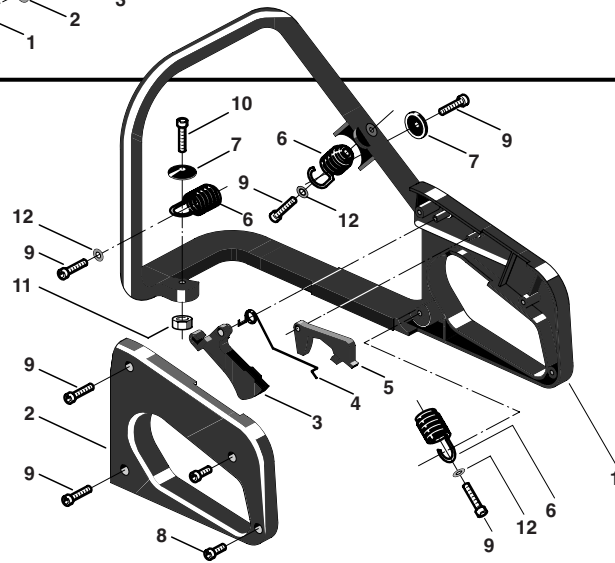

1	4563750	1	Griff-Handlauf
2	4563760	1	Deckel Griff
3	3743587	1	Gashebel f. Kabel
4	3654440	1	Feder
5	3743597	1	Sicherheitshebel
6	3654400	3	Feder Schwingungsd.
7	3614800	2	Unterlegscheibe
8	2123100	3	Schraube
9	2123031	6	Schraube
10	2135040	1	Schraube
11	2432040	1	Selbstsichernde Mutter
12	2312090	3	Flache Unterlegscheibe