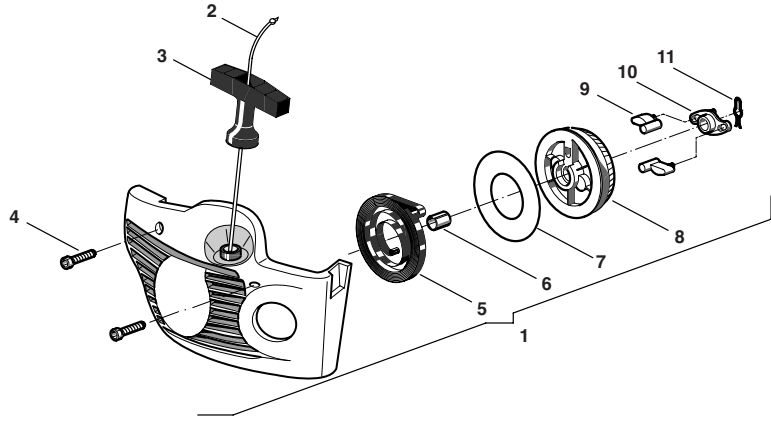

# Alpina P370 - P410

Pos.	Nummer	Anz.	Bezeichnung
1	4252600	1	Startergeh. Gelb
1	4252603	1	Startergeh. Rot
1	4252605	1	Startergeh. Orange
2	3784030	1	Siel Starter
3	3750067	1	Griff Starter
4	2123030	3	Schraube
5	4611480	1	Starterfeder
6	3623590	1	Büchse
7	3723640	1	Scheibe f. Starterfeder
8	3750130	1	Riemenscheibe Starter
9	3750080	2	Klemme Starter
10	3750140	1	Klemmenführung Starter
11	3657480	1	Sperrung

1	2432050	1	Mutter M5
2	2312080	1	Flache Unterlegscheibe
3	4541210	1	Schwungrad Magnet
4	3151010	1	Lasche Schwungrad
5	3121071	1	Dichtring
5	3121072	1	Dichtring
6	3112030	2	Lager
7	3614480	2	Passsch. Welle Motor
8	4251960	1	Set Motowelle (+19)
9	3750311	1	Deckel Ölpumpe
10	4252200	1	Set Kupplung
11	3114190	1	Walzenkäfig
12	4121208	1	Kupplungsglocke 3/8"mini
12	4122070	1	Kupplungsglocke 325" (410)
13	3612620	1	Ritzelscheibe
14	3351110	1	Sperrung
15	3356050	2	Sperrring Zapfen
18	3158260	1	Kolbenbolzen 8x29
19	3116100	1	Walzenrohr
20	2135030	4	Schraube
21	2330020	4	Unterlegscheibe
22	3123220	1	Kolbenring d.39
23	2432040	4	Mutter M5
24	8541370	1	Set Zylinder-Kolben d.39
25	3210021	1	Zündkerze
26	4252550	1	Zündkerzenklappe
27	3657050	1	Zündkerzenfeder
29	3210970	1	Stop-Schalter
32	3211380	1	Erdungskabel
33	3211350	1	Elektronikspule
34	3654480	1	Feder
35	2321150	2	Unterlegscheibe
36	2123140	2	Schraube
37	2123020	1	Schraube