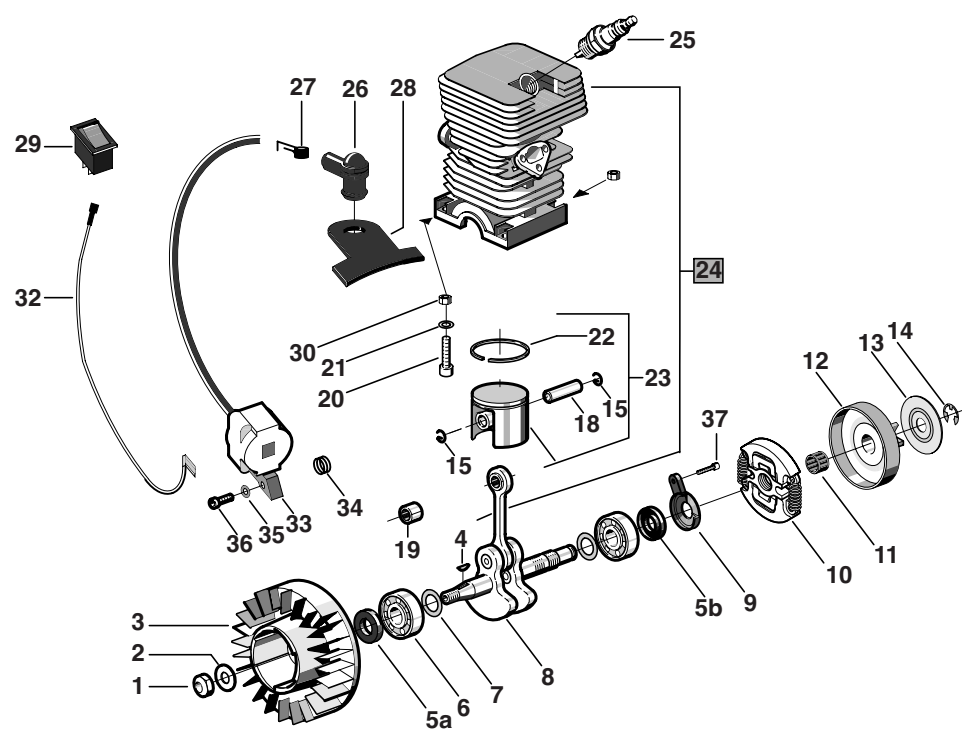

# Alpina P370 - P410

Pos.	Nummer	Anz.	Bezeichnung
1	4252600	1	Startergeh. Gelb
1	4252603	1	Startergeh. Rot
1	4252605	1	Startergeh. Orange
2	3784030	1	Siel Starter
3	3750067	1	Griff Starter
4	2123030	3	Schraube
5	4611480	1	Starterfeder
6	3623590	1	Büchse
7	3723640	1	Scheibe f. Starterfeder
8	3750130	1	Riemenscheibe Starter
9	3750080	2	Klemme Starter
10	3750140	1	Klemmenführung Starter
11	3657480	1	Sperrung

1	2432050	1	Mutter M5
2	2312080	1	Flache Unterlegscheibe
3	4541210	1	Schwungrad Magnet
4	3151010	1	Lasche Schwungrad
5	3121071	1	Dichtring
5	3121072	1	Dichtring
6	3112030	2	Lager
7	3614480	2	Passsch. Welle Motor
8	4251960	1	Set Motowelle (+19)
9	3750311	1	Deckel Ölpumpe
10	4252200	1	Set Kupplung
11	3114190	1	Walzenkäfig
12	4121208	1	Kupplungsglocke 3/8"mini
12	4122070	1	Kupplungsglocke 325" (410)
13	3612620	1	Ritzelscheibe
14	3351110	1	Sperrung
15	3356050	2	Sperrring Zapfen
18	3158260	1	Kolbenbolzen 8x29
19	3116100	1	Walzenrohr
20	2135030	4	Schraube
21	2330020	4	Unterlegscheibe
22	3123220	1	Kolbenring d.39
23	2432040	4	Mutter M5
24	8541370	1	Set Zylinder-Kolben d.39
25	3210021	1	Zündkerze
26	4252550	1	Zündkerzenklappe
27	3657050	1	Zündkerzenfeder
29	3210970	1	Stop-Schalter
32	3211380	1	Erdungskabel
33	3211350	1	Elektronikspule
34	3654480	1	Feder
35	2321150	2	Unterlegscheibe
36	2123140	2	Schraube
37	2123020	1	Schraube