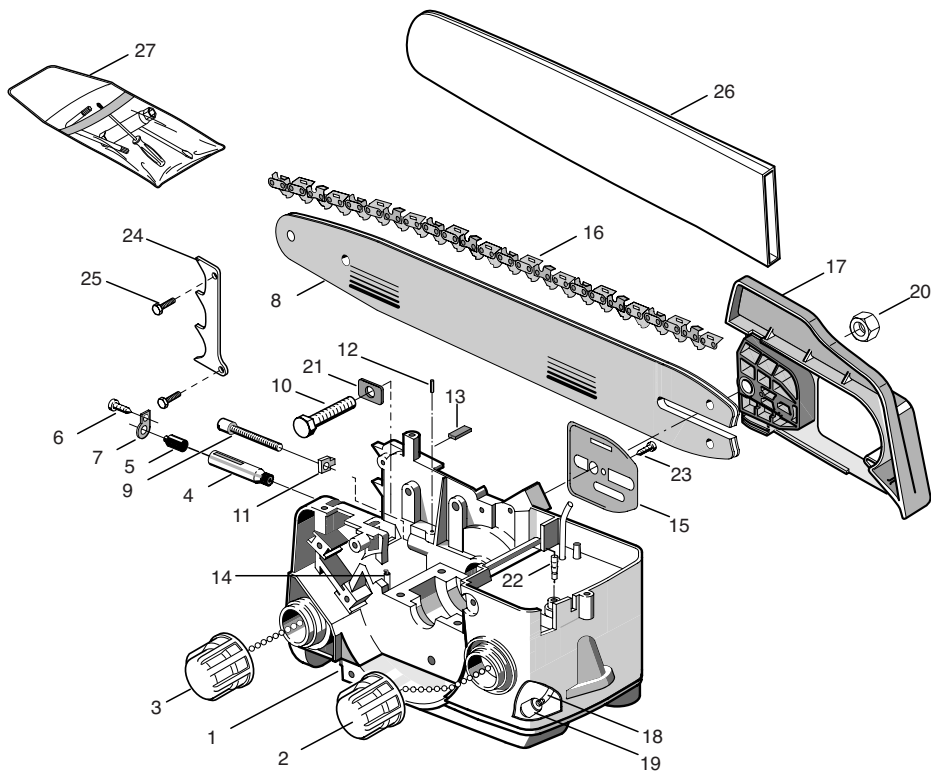

# Alpina P370 - P410

Pos.	Nummer	Anz.	Bezeichnung
1	4252600	1	Startergeh. Gelb
1	4252603	1	Startergeh. Rot
1	4252605	1	Startergeh. Orange
2	3784030	1	Siel Starter
3	3750067	1	Griff Starter
4	2123030	3	Schraube
5	4611480	1	Starterfeder
6	3623590	1	Büchse
7	3723640	1	Scheibe f. Starterfeder
8	3750130	1	Riemenscheibe Starter
9	3750080	2	Klemme Starter
10	3750140	1	Klemmenführung Starter
11	3657480	1	Sperrung

1	2135040	2	Schraube
2	4122040	1	Set Schalldämpfer
3	3724270	1	Dichtung Schalldämpfer
4	2432040	2	Mutter M5
5	3786130	1	Rohr
7	3743640	1	Chokerhebel
8	4353260	1	Luftkollektor
9	2135210	2	Schraube
10	3745650	1	Gummi Chokerhebel
11	4253910	1	Vergaser Walbro wt 534
12	3724160	1	Dichtung Schalldämpfer
13	4252480	1	Starterkabel
14	3750180	1	Kollektor Ansaugung
15	3724300	1	Dichtung Koll.-Zylinder
16	3744740	1	Primer
17	3630680	1	Nadelventil
18	8724091	1	Set Membran-Dichtung
19	8724300	1	Set Dichtungen
20	3721560	2	Dichtung Basis Zylinder

# Alpina P370 - P410

Pos.	Nummer	Anz.	Bezeichnung
1	3614740	1	Bremsband m. Stift
2	2312100	1	Flache Unterlegscheibe
3	2123060	1	Schraube
4	4252310	1	Bremshebel Kette
5	3180500	1	Walze
6	3614780	1	Feder Handschutz
7	3750117	1	Bremsdeckel
8	2123100	2	Schraube
9	3654420	1	Feder Kettenbremse
10	3614490	1	Blech Bremse
11	3180510	1	Walze
12	3614330	1	Büchse Handsch. Links
14	2123030	3	Schraube
15	4252610	1	Zylinderabd. Gelb
15	4252613	1	Zylinderabd. Rot
15	4252615	1	Zylinderabd. Organge
16	4563770	1	Handschutz m. Einsatz
17	8781610	1	Luftfilter
19	3750450	1	Deckel Knopf Air Purge
20	3654430	1	Feder
21	3750440	1	Knopf Air Purge

1	4563750	1	Griff-Handlauf
2	4563760	1	Deckel Griff
3	3743587	1	Gashebel f. Kabel
4	3654440	1	Feder
5	3743597	1	Sicherheitshebel
6	3654400	3	Feder Schwingungsd.
7	3614800	2	Unterlegscheibe
8	2123100	3	Schraube
9	2123031	6	Schraube
10	2135040	1	Schraube
11	2432040	1	Selbstsichernde Mutter
12	2312090	3	Flache Unterlegscheibe