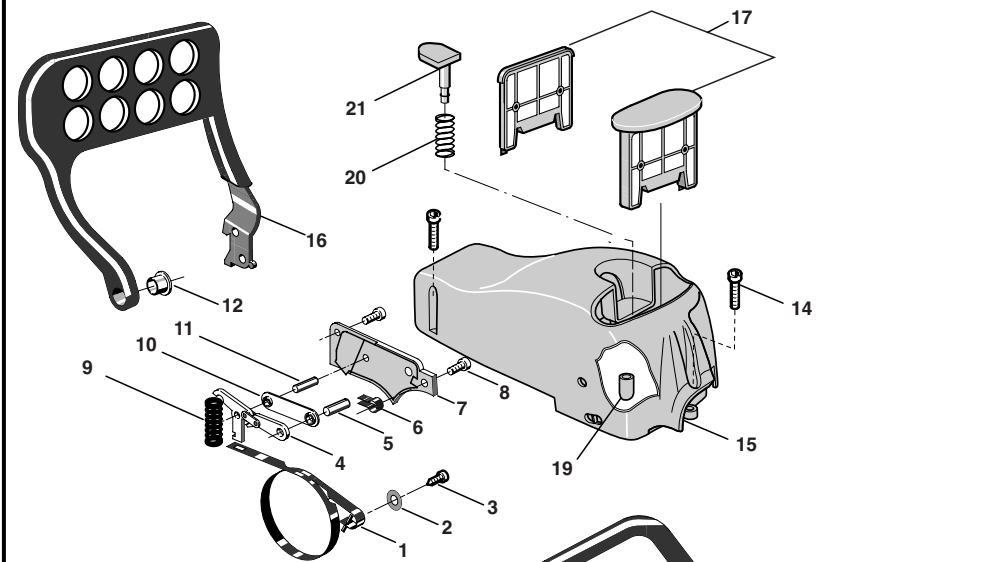

Alpina P370 - P410

Pos.	Nummer	Anz.	Bezeichnung
1	3614740	1	Bremsband m. Stift
2	2312100	1	Flache Unterlegscheibe
3	2123060	1	Schraube
4	4252310	1	Bremshebel Kette
5	3180500	1	Walze
6	3614780	1	Feder Handschutz
7	3750117	1	Bremsdeckel
8	2123100	2	Schraube
9	3654420	1	Feder Kettenbremse
10	3614490	1	Blech Bremse
11	3180510	1	Walze
12	3614330	1	Büchse Handsch. Links
14	2123030	3	Schraube
15	4252610	1	Zylinderabd. Gelb
15	4252613	1	Zylinderabd. Rot
15	4252615	1	Zylinderabd. Organge
16	4563770	1	Handschutz m. Einsatz
17	8781610	1	Luftfilter
19	3750450	1	Deckel Knopf Air Purge
20	3654430	1	Feder
21	3750440	1	Knopf Air Purge