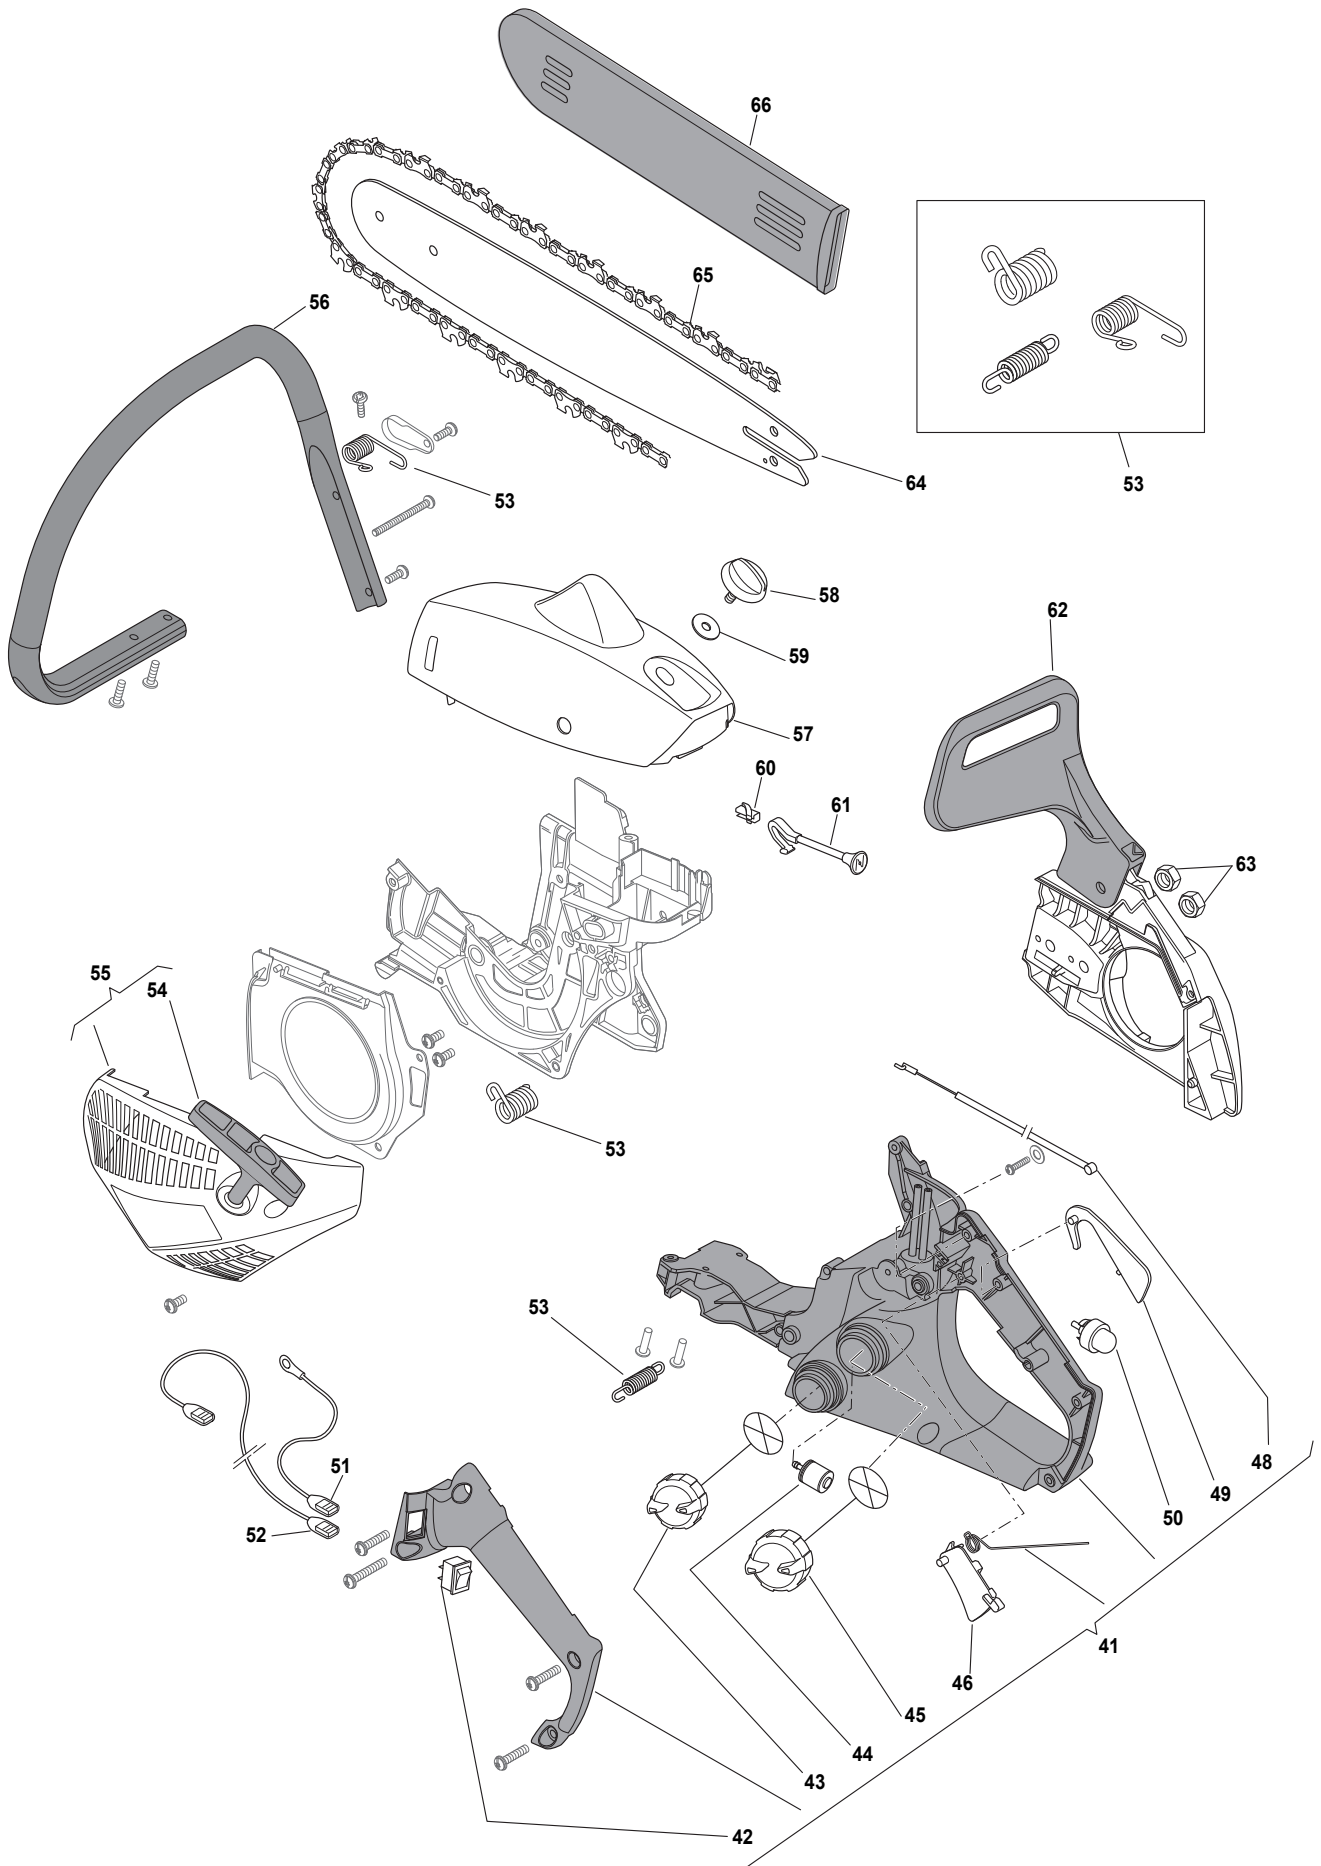

P

352

2008

214.0

3 / 4

N.	CODE	Q.TY	DESCRIZIONE	DESCRIPTION	DESCRIPTION	BESCHREIBUNG	REMARKS
41	183300014/0	1	ASS. IMPUGNATURA	HANDLE ASSY	ENS. POIGNÉE	SATZ GELBER	
42	123303001/0	1	INTERRUTTORE STOP	SWITCH	INTERRUPTEUR D'ARRÊT	STOP-SCHALTER	
43	183790005/0	1	ASS. TAPPO OLIO	TANK CAP	BOUCHON HUILE	SATZ ÖLSTOPFEN	
44	183520001/0	1	ASS. PESCANTE MISCELA	INTAKE FILTER ASSY	PLONGEUR MÉLANGE	TREIFSTOFFLEITUNG	
45	183790004/0	1	ASS. TAPPO MIX	FUEL TANK-CAP ASS.Y	BOUCHON MÉLANGE	SET DECKEL TREIBSTOFF	
46	123315069/0	1	LEVA ACCELERATORE	THROTTLE LEVER	LEVIER ACCÉLÉRATEUR	GASHEBEL	
48	123066010/0	1	CAVO ACCELERATORE	THROTTLE CABLE	CÂBLE ACCÉLÉRATEUR	GASSEIL	
49	123315070/0	1	LEVA SICUREZZA	SAFETY LEVER	LEVIER SÉCURITÉ	SICHERHEITSHEBEL	
50	6980242	1	PRIMER	PRIMER	PRIMER	PRIMER	
51	123065020/0	1	CAVO MASSA	EARTH CABLE	CÂBLE MASSE	ERDUNGSDRAHT	
52	123065021/0	1	CAVO DI STOP	STOP WIRE	CÂBLE ARRÊT	KABELSPERRE	
53	183430550/0	1	ASS. MOLLE ANTIVIBRANTE	SHOCK ABSORBER SPRING ASSY	ENS. RESSORT ANTIVIBRATIONS	SCHWINGUNGSDÄMPFER	
54	3749437	1	IMPUGNATURA AVVIAMENTO	STARTER HANDLE	POIGNÉE DÉMARRAGE	GRIFF STARTER	
55	183058015/0	1	ASS. AVVIATORE GIALLO	STARTER ASSY YELLOW	DÉMARREUR JAUNE	SET STARTER GELB	
55	183058016/0	1	ASS. AVVIATORE ROSSO	STARTER ASSY RED	DÉMARREUR ROUGE	SET STARTER ROT	
55	183058017/0	1	ASS. AVVIATORE GRIGIO	STARTER ASSY GREY	DÉMARREUR GRIS	SET STARTER GRAU	
56	123105002/0	1	CORRIMANO	HANDLE	MAIN-COURANTE	HANDLAUF	
57	123087013/0	1	COPRICILINDRO GIALLO	CYLINDER COVER YELLOW	COUVRE-CYLINDRE JAUNE	ZYLINDERABD. GELB	
57	123087014/0	1	COPRICILINDRO GRIGIO	CYLINDER COVER GREY	COUVRE-CYLINDRE GRIS	ZYLINDERABD. GRAU	
57	123087015/0	1	COPRICILINDRO ROSSO	CYLINDER COVER RED	COUVRE-CYLINDRE ROUGE	ZYLINDERABD. ROT	
58	123593504/0	1	POMELLO	KNOB	BOUTON	KNAUF	
59	123160053/0	1	DISTANZIALE	BUSHING	ENTRETOISE	DISTANZSTÜCK	
60	123202001/0	1	GOMMINO LEVA ARIA	GROMMET	CAOUTCHOUC LEVIER AIR	GUMMI CHOCKERHEBEL	
61	123315068/0	1	LEVA ARIA	CHOKE LEVER	LEVIER AIR	CHOKERHEBEL	
62	183059010/0	1	ASS. CARTER FRIZIONE GIALLO	CLUTCH HO. W/BR. ASSY YELLOW	CARTER FRICTION JAUNE	KUPPLUNGSGEH. GELB	
62	183059011/0	1	ASS. CARTER FRIZIONE ROSSO	CLUTCH HO. W/BR. ASSY RED	CARTER FRICTION ROUGE	KUPPLUNGSGEH. ROT	
62	183059012/0	1	ASS. CARTER FRIZIONE GRIGIO	CLUTCH HO. W/BR. ASSY GREY	CARTER FRICTION GRIS	KUPPLUNGSGEH. GRAU	
63	2670270	2	DADO	NUT	ECROU	MUTTER	
64	123900350/0	1	BARRA GUIDA 14"	GUIDE BAR 14"	GUIDE-CHAÎNE 14"	KETTENSTEG 14"	14" 3/8" Mini .050" (1.3 mm)
64	123900351/0	1	BARRA GUIDA 16"	GUIDE BAR 16"	GUIDE-CHAÎNE 16"	KETTENSTEG 16"	16" 3/8" Mini .050" (1.3 mm)
65	4113703	1	CATENA 14"	CHAIN 14"	CHAÎNE 14"	KETTE 14"	14" 3/8" .050" (1.3 mm) - 53E
65	4113705	1	CATENA 16"	CHAIN 16"	CHAÎNE 16"	KETTE 16"	16" 3/8" .050" (1.3 mm) - 56E
66	4181297	1	COPRIBARRA 14"	CHAIN COVER 14"	PROTÈGE-GUIDE 14"	SCHW. STANGENABDECKUNG 14"	
66	4181307	1	COPRIBARRA 16"	CHAIN COVER 16"	PROTÈGE-GUIDE 16"	SCHW. STANGENABDECKUNG 16"