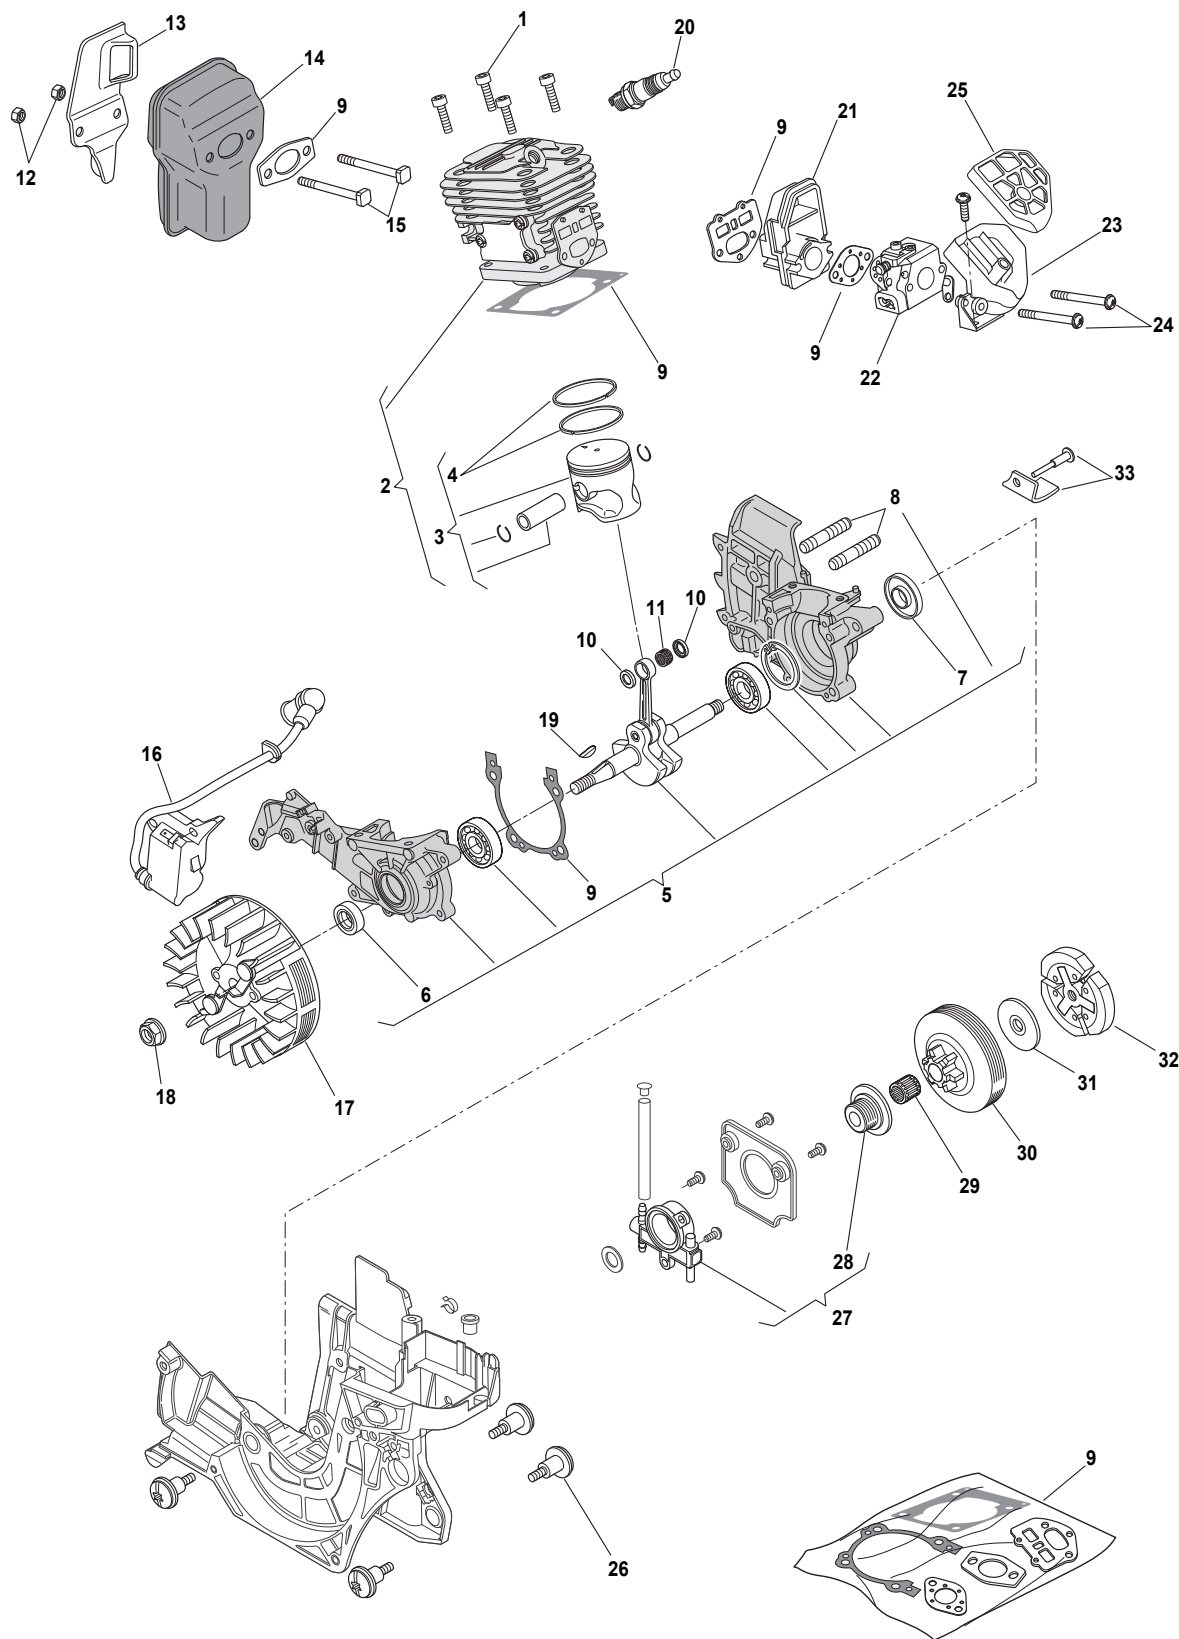

P

352

2008

214.0

1 / 4

N.	CODE	Q.TY	DESCRIZIONE	DESCRIPTION	DESCRIPTION	BESCHREIBUNG	REMARKS
1	183878032/0	4	VITE	SCREW	VIS	SCHRAUBE	
2	183070002/0	1	ASS. CILINDRO - PISTONE	CYLINDER PISTOR ASSY	ENS.CYLINDRE-PISTON	SET ZYLINDER-KOLBEN	
3	183590002/0	1	ASS. PISTONE	PISTON ASSY	ENS.PISTON	SET KOLBEN	
4	183303509/0	1	FASCIA ELASTICA	PISTON RING	COLLIER ÉLASTIQUE	KOLBENRING	
5	183275300/0	1	SHORT BLOCK MOTORE	SHORT BLOCK ENGINE	SHORT BLOCK MOTEUR	SHORT BLOCK MOTOR	
6	119035154/0	1	ANELLO DI TENUTA	SEAL RING	ANNEAU DE TENUE	DICHTRING	
7	119035155/0	1	ANELLO DI TENUTA	SEAL RING	ANNEAU DE TENUE	DICHTRING	
8	123878031/0	2	VITE BARRA	SCREW	VIS GUIDE TE M8X35	SCHRAUBE STANGE	
9	183303508/0	1	KIT GUARNIZIONI CILINDRO	CILYNDER GASKET ASSY	ENS. JOINT CYLINDRE	SATZ. ZYLINDERDICHTUNG	
10	123652504/0	2	RONDELLA	WASHER	RONDELLE	UNTERLEGSCHIEBE	
11	123235002/0	1	GABBIA A RULLI	NEEDLE BEARING	CAGE ROULEMENTS	WALZENKÄFIG	
12	2432040	2	DADO	NUT	ECROU	MUTTER	
13	123140056/0	1	DEFLETTORE	DEFLECTOR	DEFLECTEUR	ABWEISER	
14	183740001/0	1	ASS. SILENZIATORE	MUFFLER ASSY	SILENCIEUX	SET SCHALLDÄMPFER	
15	123878028/0	1	VITE	SCREW	VIS	SCHRAUBE	
16	123044003/0	1	BOBINA ELETTRONICA	ELECTRONIC COIL	BOBINE ÉLECTRONIQUE	ELEKTRONIKSPULE	
17	183880003/0	1	ASS. VOLANO MAGNETE	FLYWHEEL ASSY	VOLANT AIMANT	SCHWUNGRAD MAGNET	
18	112154200/0	1	DADO	NUT	ECROU	MUTTER	
19	123072000/0	1	LINGUETTA PER VOLANO	FLYWHEEL KEY	LANGUETTE POUR VOLANT	LASCHE F. SCHWUNGRAD	
20	23051000/0	1	CANDELA	SPARK PLUG	BOUGIE	ZÜNDKERZE	
21	123073504/0	1	COLLETTORE ASPIRAZIONE	INTAKE MANIFOLD	COLLECTEUR D'ASPIRATION	KOLLEKTOR ANSAUGUNG	
22	123054017/0	1	CARBURATORE	CARBURETTOR	CARBURATEUR	VERGASER	
23	123073505/0	1	COLLETTORE FILTRO ARIA	INTAKE MANIFOLD ASSY	COLLECTEUR AIR	LUFTKOLLEKTOR	
24	123878019/0	2	VITE	SCREW	VIS	SCHRAUBE	
25	123220004/0	1	FILTRO ARIA	AIR FILTER	FILTRE À AIR	LUFTFILTER	
26	123878033/0	4	VITE	SCREW	VIS	SCHRAUBE	
27	183594504/0	1	ASS. POMPA OLIO	OIL PUMP	POMPE À HUILE	SATZ ÖLPUMPE	
28	123878030/0	1	VITE SENZA FINE	WORM	VIS SANS FIN	ENDLOSSCHRAUBE	
29	123235001/0	1	GABBIA A RULLI	NEEDLE BEARING	CAGE ROULEMENTS	SATZ FEDER WALZENKÄFIG	
30	123050004/0	1	ASS. CAMPANA FRIZIONE	CLUTCH DRUM	CLOCHE EMBRAYAGE	SET KUPPLUNG	
31	123657008/0	1	RONDELLA	WASHER	RONDELLE	UNTERLEGSCHIEBE	
32	183215002/0	1	ASS. FRIZIONE	CLUTCH ASS.Y	FRICTION	SET KUPPLUNG	
33	183303510/0	1	FERMACATENA	CHAIN GUARD	BUTÉE CHAÎNE	KETTENSTOP	