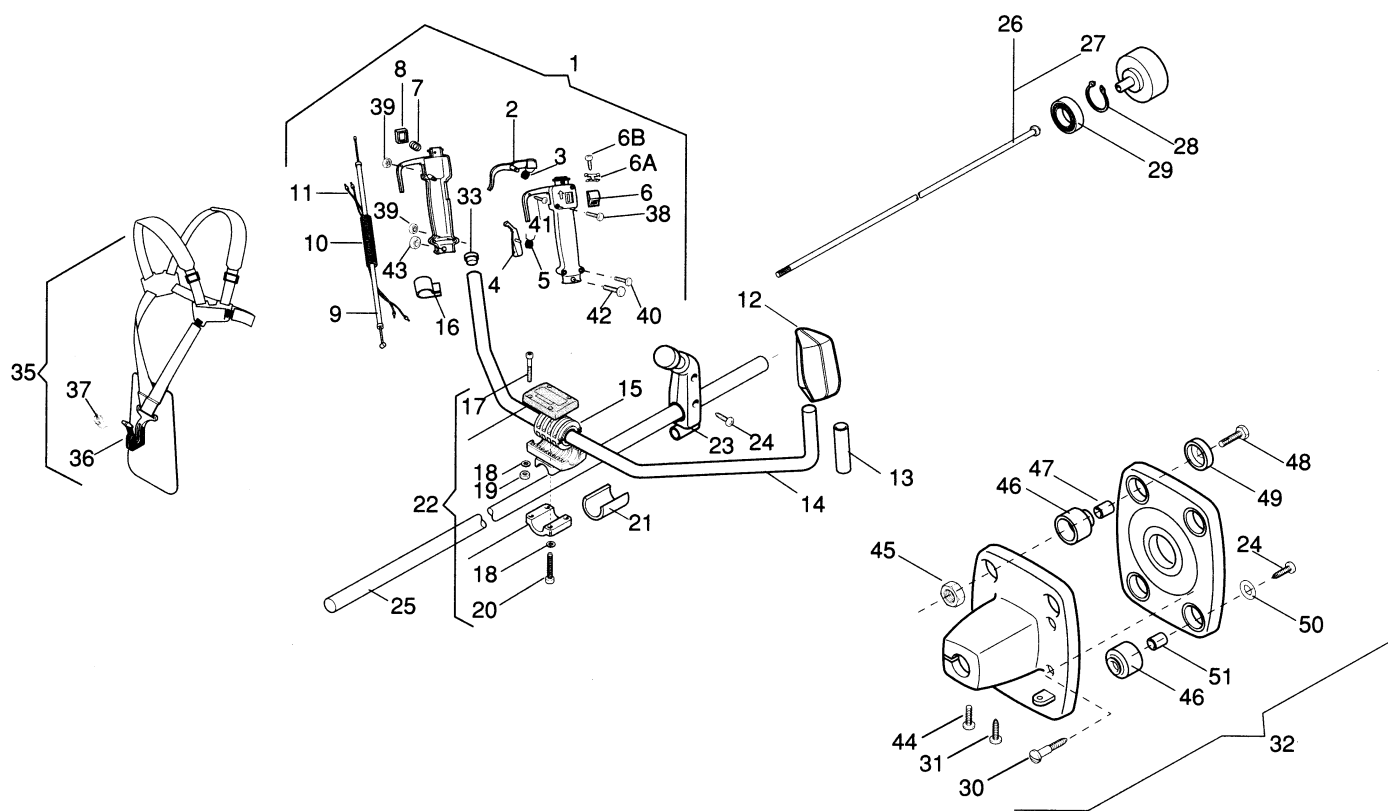

N°	CODICE	Q.tà	DESCRIZIONE	DESCRIPTION	N°	CODICE	Q.tà	DESCRIZIONE	DESCRIPTION
1	8562493	1	ASS. IMPUGNATURA (INCL.)	HANDLE ASSY	25	4251200	1	ASS. TUBO TRASM. Ø 26	TUBE Ø 26
2	3743410	1	LEVA ACCELERATORE	THROTTLE LEVER	26	4251400	1	ALBERO DI TRASM. (INCL.27)	TRANSMISSION SHAFT ASSY
3	3654240	1	MOLLA LEVA ACCELERATORE	THROTTLE LEVER SPRING	27	4121861	1	CAMPANA FRIZIONE	CLUTCH DRUM
4	3743420	1	LEVA DI SICUREZZA	SAFETY LEVER	28	3353080	1	ANELLO SEEGER Ø 32	RING
5	3654250	1	MOLLA LEVA DI SICUREZZA	SAFETY LEVER SPRING	29	3112170	1	CUSCINETTO A SF.12X32X10	BEARING
6	3749270	1	POMELLO STOP	STOP KNOB	30	2132590	4	VITE M6X18	SCREW
6A	3612710	1	LAMIERINO DI STOP	STOP PLATE	31	2135190	1	VITE	SCREW
6B	2123070	1	VITE 2,9X6,5 AUTOFIL.	SCREW	32	8744204	1	ASS. SUPPORTO TRASM. (INCL.)	TRANSMISSION SUPPORT ASSY
7	3653850	1	MOLLA FERMO ACC.	SPRING	33	3749860	1	SCODELLINO X ANTIVIB	CUP
8	8749151	1	FERMO ACC.	STOP WIRE	35	8253590	1	ASS. BRETELLE (INCL. 36,37)	HARNNESS ASSY
9	4251571	1	CAVO ACCELERATORE	THROTTLE ROD	36	4250370	1	ASS. SGANCIO RAPIDO (INCL.37)	QUICK RELEASE ASSY
10	3782920	1	GUAINA PROTEZIONE CAVI	SAFETY WIRE	37	3653860	1	MOLLA LEVA DI SGANCIO	SPRING
11	8211130	1	CAVO MASSA	CABLE	38	2135120	2	VITE M	SCREW
12	4561640	1	PARAMANO	HAND GUARD	39	2432040	4	DADO	NUT
13	3744610	1	IMPUGNATURA SX	LEFT HANDLE	40	2135060	2	VITE M5X25	SCREW
14	4620470	1	TUBO	TUBE	41	2123170	1	VITE M	SCREW
15	3744160	2	SPESSORE IN GOMMA	RUBBER THOICKNESS	42	2135130	2	VITEM5X35	SCREW
16	3749310	1	FASCETTA	CLAMP	43	2452040	2	DADO M5 AUTOB.	NUT
17	2135120	4	VITE M	SCREW	44	2123140	8	VITE M 5X27 AUTOF.	SCREW
18	2312090	8	RONDELLA	WASHER	45	2432040	2	DADO M5 TRISTOP	NUT
19	2452040	4	DADO M5 AUTOB	NUT	46	3744200	4	GOMMINO ANTIVIB.	SHOCK ABSORBER
20	2123110	4	VITE 5X35 AUTOF.	SCREW	47	2382291	2	DISTANZIALE SVASATO	SPACER
21	3721340	1	GOMMINO	RUBBER	48	2172110	2	VITE M5X30	SCREW
22	8562700	1	ASS. SUPPORTO IMPUGNATURA	HANDLE SUPPORT	49	3610023	2	SCODELLINO X ANTIVIB.	CUP
23	4250380	1	ATTACCO BRETELLA	FAST CLOUPER ASSY	50	2321150	2	RONDELLA A TAZZA Ø 5	WASHER
24	2123030	2	VITE 5X23 AUTOF.	SCREW	51	2882290	1	DISTANZIALE SVASATO	SPACER