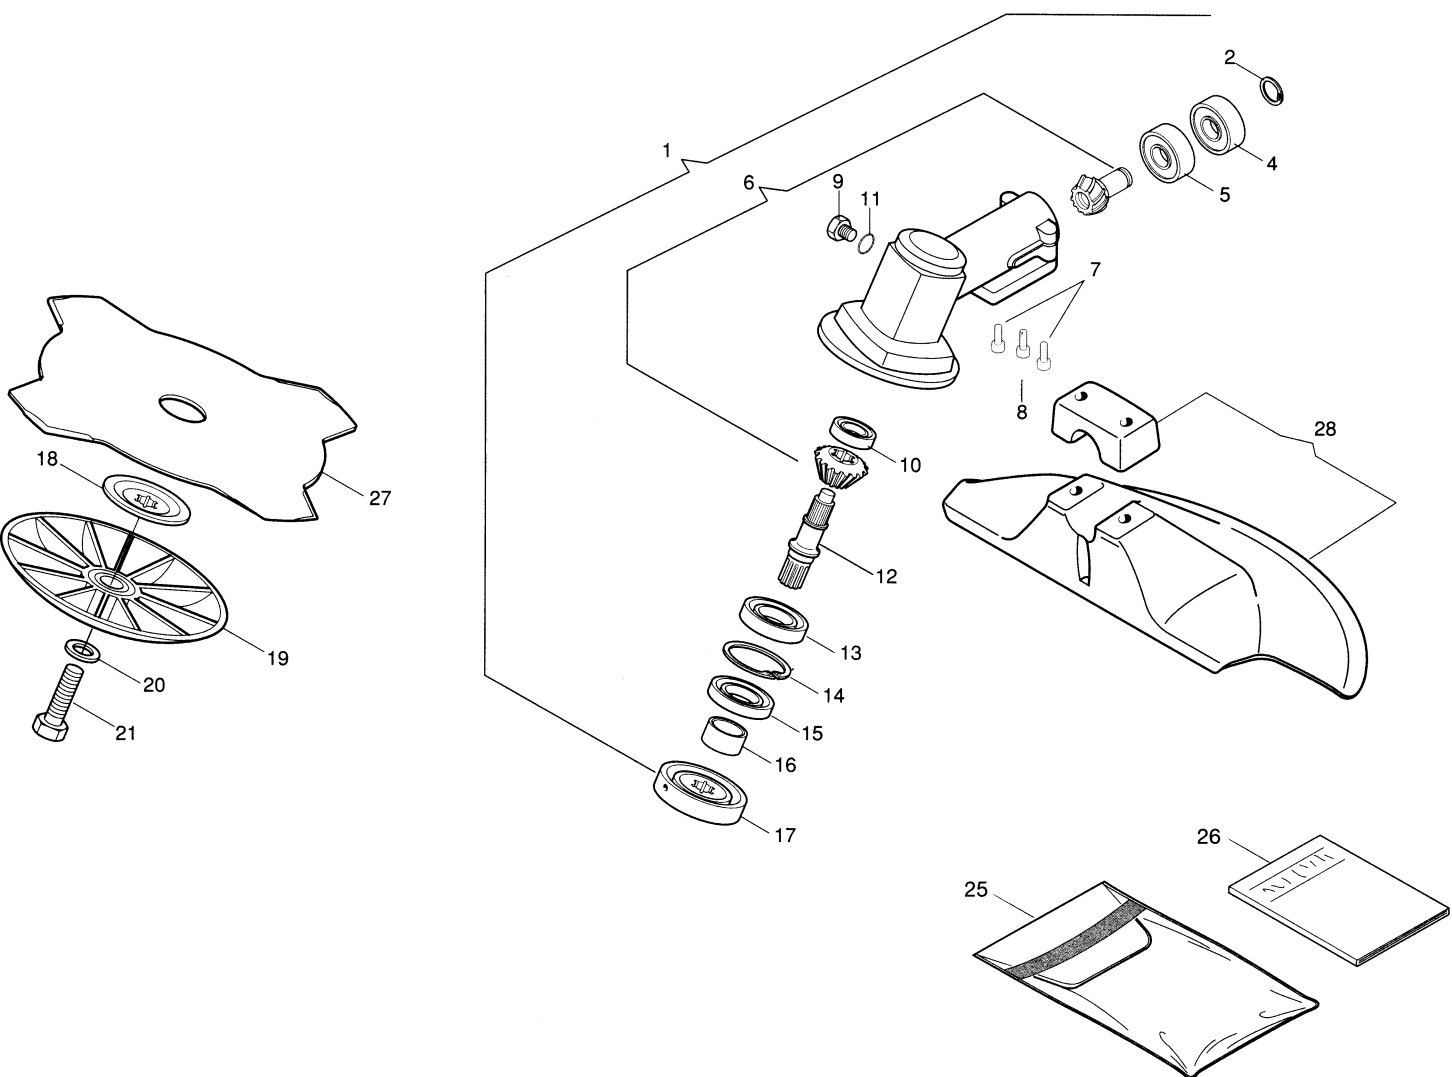

TESTINA GEAR CASE mod. GARDEN 421-425-436

N°	CODICE	Q.tà	DESCRIZIONE	DESCRIPTION	N°	CODICE	Q.tà	DESCRIZIONE	DESCRIPTION
1	4250160	1	ASS.TESTINA (INCL.2-21) d 24	GEAR CASE ASSY d 24	15	3121180	1	ANELLO DI TENUTA	OIL SEAL
2	3353120	1	ANELLO SEEGER d 24	RING	16	3641690	1	COLLARE	COLLAR
4	3112220	1	CUSCINETTO A SFERA 9x24x7 RS1	BEARING	17	3641650	1	GHIERA SUPERIORE	UPPER RING NUT
5	3112210	1	CUSCINETTO A SFERA 9x24x7	BEARING	18	3612650	1	GHIERA INFERIORE	LOWER RING NUT
6	8180260	1	ASS.COPPIA CONICA	GEAR ASSY	19	4560610	1	COPPA FISSA	STABILIZER
7	2135050	2	VITE M 5x30	SCREW	20	2321230	1	RONDELLA A TAZZA d 8	WASHER
8	2653090	1	VITE M 5x12 A PUNTA	SCREW	21	2653170	1	VITE PER COPPA FISSA	SCREW
9	2112480	1	VITE M 8x10	SCREW	25	4155204	1	BUSTA DOTAZIONE GARDEN	TOOL BAG GARDEN
10	3112230	1	CUSCINETTO A SFERA 8x22x7	BEARING	26	9966504	1	LIBRETTO ISTRUZIONI GARDEN	INSTR.BOOKLET GARDEN
11	3613340	1	RONDELLA	WASHER	27	6031131	1	DISCO 4 PUNTE 23 CM	4 TEETH 23 CM
12	3641570	1	ALBERO TESTINA	BLADE AXIS	27	4611880	1	DISCO 4 PUNTE 23 CM	4 TEETH 25 CM
13	3112240	1	CUSCINETTO A SFERA 12x28x8	BEARING	28	8562484	1	ASS.PARASPRUZZI	SAFETY COVER
14	3353130	1	ANELLO SEEGER d 28	RING