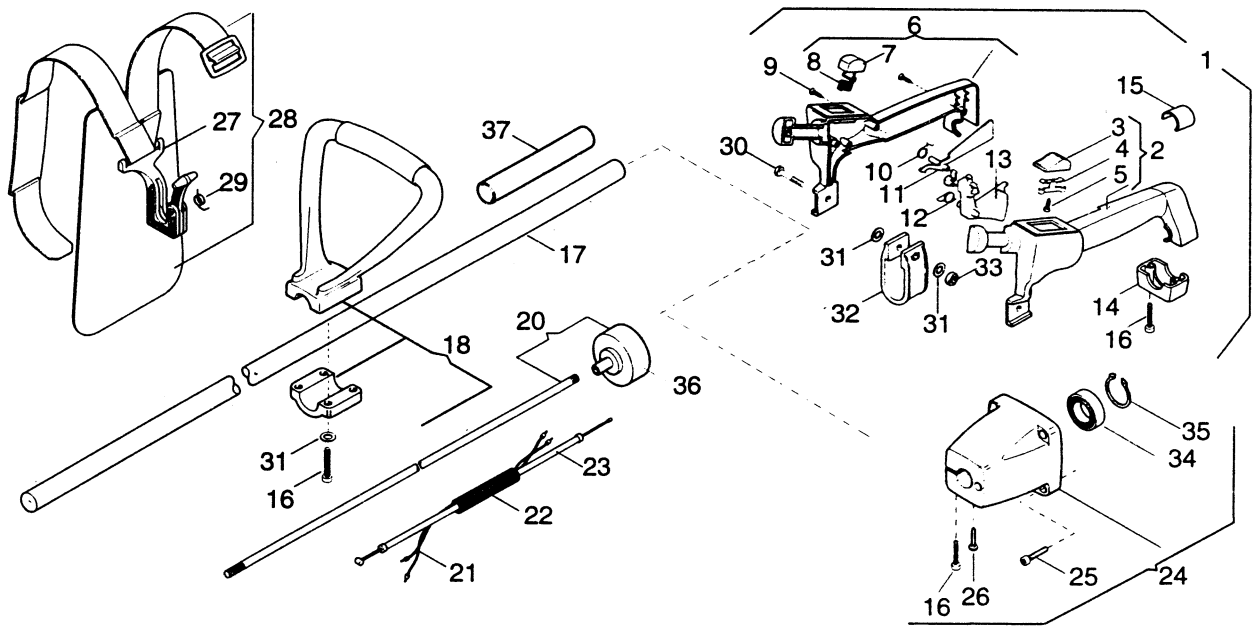

N°	CODICE	Q.tà	DESCRIZIONE	DESCRIPTION	N°	CODICE	Q.tà	DESCRIZIONE	DESCRIPTION
1	4250330	1	ASS. IMPUGNATURA POST. (INCL. 2-16,30-33)	HANDLE ASSY	18	4250360	1	ASS. IMPUGNAT.ANT. (INCL. 16,17)	HANDLE ASSY
2	8561360	1	ASS. SEMIMPUGNATURA SX (INCL. 3-5,16)	LEFT HANDLE ASSY	20	4251410	1	ASS. ALBERO TRASMISSIONE (INCL.36)	TRASM. SHAFT ASSY
3	3749270	1	POMELLO STOP	STOP KNOB	21	8211110	1	CAVO DI STOP	STOP WIRE
4	3612710	1	LAMIERINO DI STOP	STOP PLATE	22	3782910	1	GUAINA PROTEZIONE CAVI	SAFETY WIRE
5	2123070	1	VITE 2,9X6,5 AUTOF.	SCREW	23	4251340	1	CAVO ACC. C/REGISTRO	THROTTLE ROD ASSY
6	8561350	1	ASS. SEMIMPUGNATURA DX (INCL.7,8,16)	RIGHT HANDLE ASSY	24	8562604	1	ASS. SUPPORTO TRASM.(INCL.36)	TRANSMISSION SUPPORT
7	8749140	1	ASS. POMELLO FERMO ACC.	KNOB ASSY	25	2132590	1	VITE M 6X18	SCREW M6X18
8	3653850	1	MOLLA FERMO ACC.	SPRING	26	2123150	4	VITE M4,8X19 AUTOF.	SCREW
9	2123030	5	VITE 5X23 AUTOF.	SCREW	27	4250370	1	ASS. SGANCIO RAPIDO (INCL.29)	QUICK RELEASE ASSY
10	3653840	1	MOLLA LEVA DI SICUREZZA	SPRING	28	4153810	1	ASS. BRETELLE	HARNASS ASSY
11	3743290	1	LEVA DI SICUREZZA	SAFETY LEVER	29	3653860	1	MOLLA LEVA DI SGANCIO	SPRING
12	3653870	1	MOLLA LEVA ACCELERATORE	SPRING	30	2135060	1	VITE M5X25	SCREW M5X25
13	3743300	1	LEVA ACCELERATORE	THROTTLE LEVER	31	2312090	1	RONDELLA Ø 5X10X1	WASHER Ø 5X10X1
14	3749130	1	CAPPELOTTO X IMPUGNATURA	KNOB	32	3745500	1	FASCETTA ANTIVIB.	ANTIVIBR RIBBON
15	3721360	1	SPESSORE IN GOMMA	RUBBER THOICKNESS	33	2452040	1	DADO 5 AUTOB.	NUT M5
16	2123140	8	VITE 5X27 AUTOF.	SCREW	34	3112170	1	CUSCINETTO A SF.12X32X10	BEARING
17	4251210	1	ASS. TUBO TRASMISSIONE	TRANSMISSION PIPE ASSY	35	3353080	1	ANELLO SEEGER Ø 32	RING
					36	4121881	1	CAMPANA FRIZIONE	CLUTCH DRUM