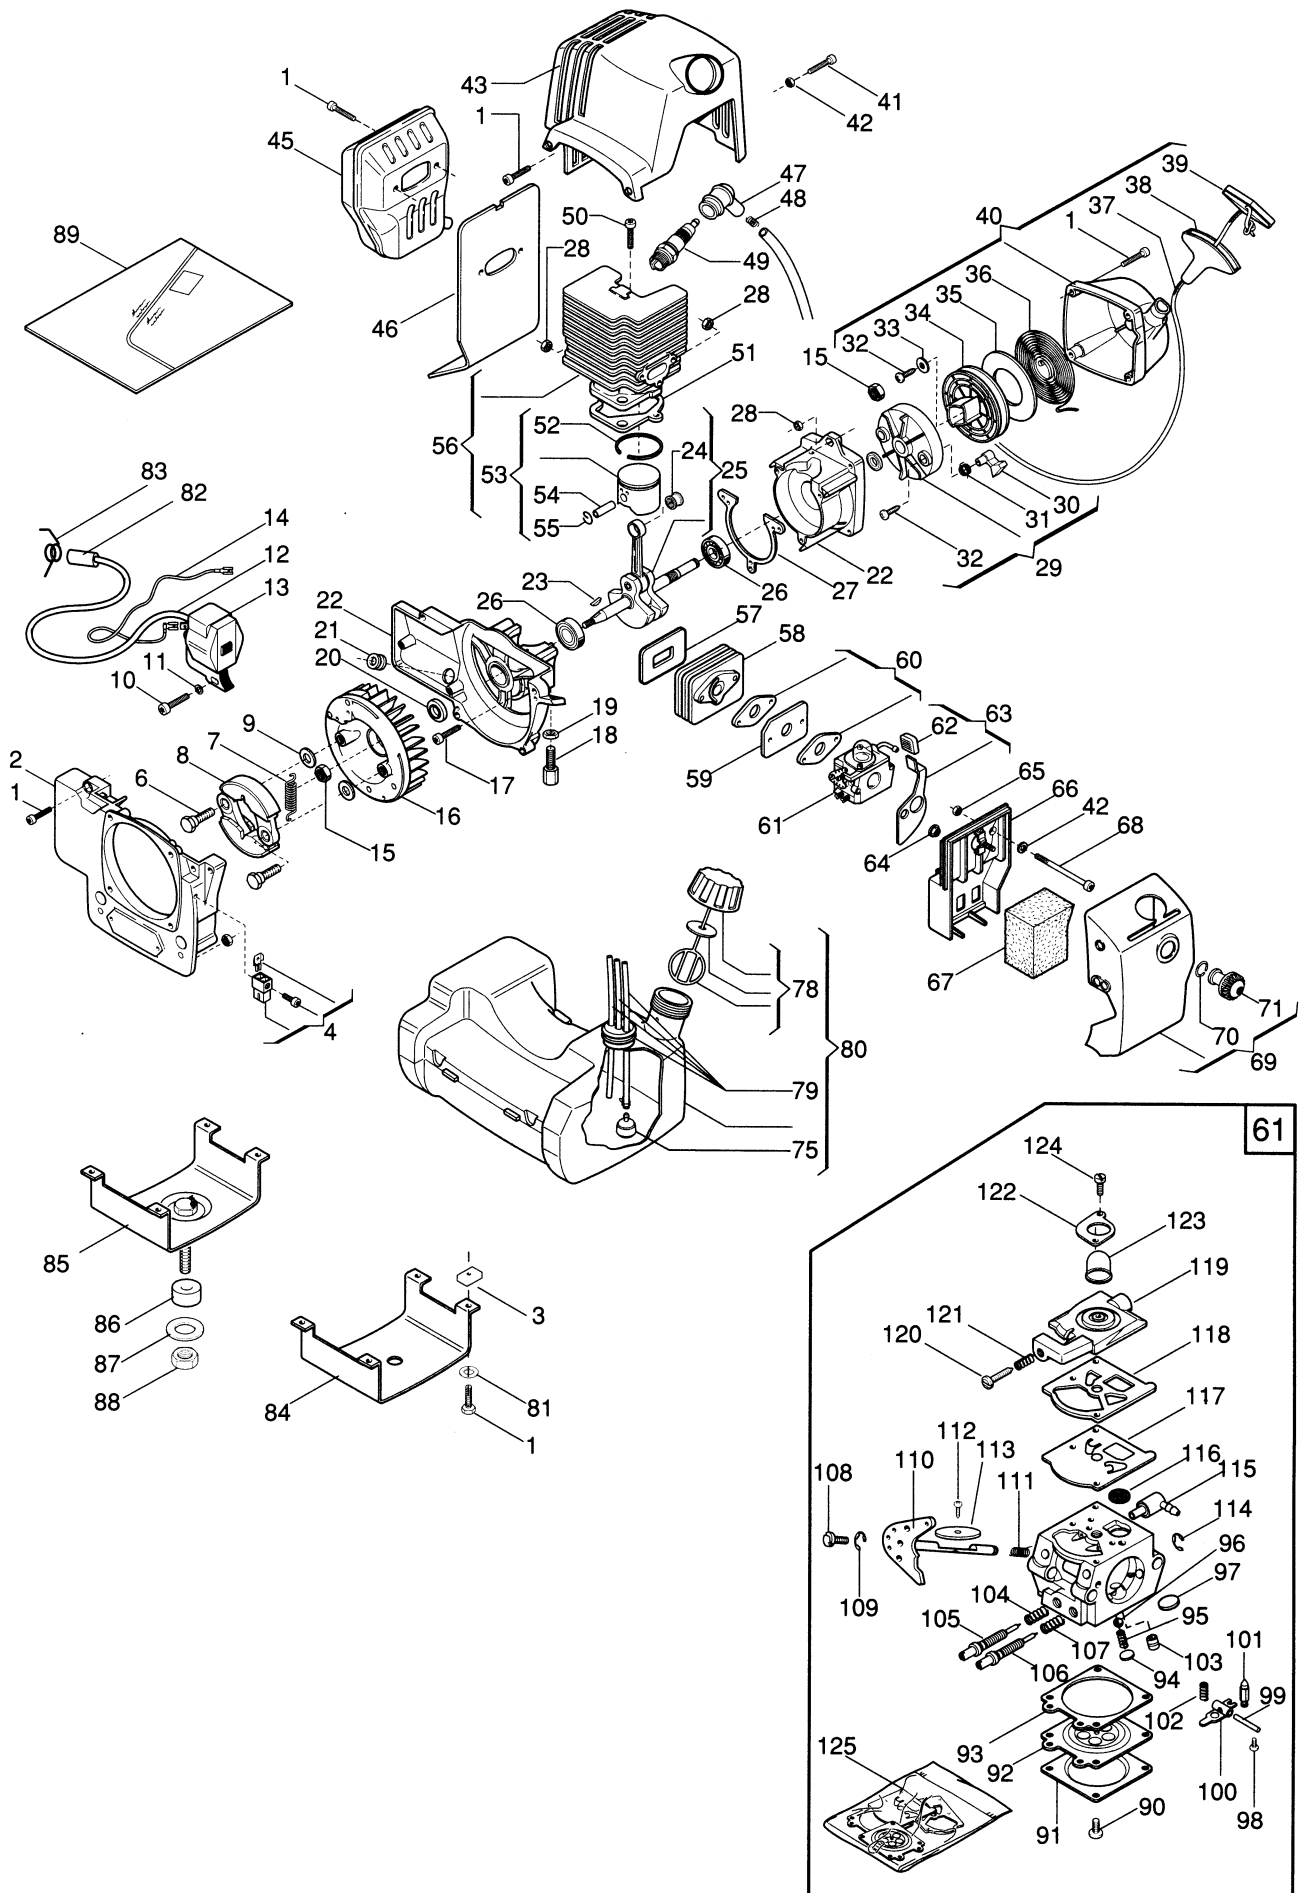

GARDEN 443-444 mod.

MOTORE
ENGINE

N°	CODICE	Q.tà	DESCRIZIONE	DESCRIPTION	N°	CODICE	Q.tà	DESCRIZIONE	DESCRIPTION
*	8342004	1	ASS.MOTORE GARDEN 443	ENGINE ASSY GARDEN 443	61	4153100	1	CARBURATORE WALBRO WT 443	CARBURETTOR ASSY
*	8342024	1	ASS.MOTORE GARDEN 444	ENGINE ASSY GARDEN 444	61	4153101	1	CARBURATORE WALBRO WT 444	CARBURATTOR ASSY
1	2135040	12	VITE M 5x18	SCREW	62	3745550	1	POMELLO PER LEVA ARIA	KNOB
2	4540940	1	CARTER x SUPPORTO TRASM.	TRASM.SUPPORT CASE	63	8613450	1	ASS.LEVA ARIA(INCL.62)	CHOKE LEVER ASSY
3	2461030	2	DADO M 5 QUADRO	NUT	64	2382150	1	BOCCOLA	BUSHING
4	8210880	1	ASS.CONNETTORE CAVI	CABLE CONNECTOR ASSY	65	2382140	1	BOCCOLA	BUSHING
5	2350040	4	RONDELLA d 10x18x0,8 ONDULATA	GROMMET	66	3749754	1	SUPP FILTRO ARIA GARDEN	AIR FILTER HOLDER GARDEN
6	2653210	2	VITE FISS.MASSA FRIZIONE	SCREW	67	3781480	1	FILTRO ARIA	AIR FILTER
7	3654040	1	MOLLA FRIZIONE	SPRING	68	2122490	2	VITE M 5x80 INOX	SCREW
8	3660430	2	MASSA FRIZIONE	CLUTCH UNIT	69	4251524	1	ASS.COPRIFILTRO GARDEN (INCL.70,71)	FILTER COVER ASSY GARDEN
9	2321230	2	RONDELLA A TAZZA d 8x18x1	WASHER	70	3356030	1	FERMO POMELLO FILTRO ARIA	LOCK WASHER
10	2135060	2	VITE M 5x25	SCREW	71	8749614	1	POMELLO FILTRO ARIA GARDEN	COVER CAP GARDEN
11	2321150	2	RONDELLA A TAZZA d 5x12x0,8	WASHER	75	4253290	1	PESCANTE MIX	INTAKE FILTER
12	3211080	1	FILO BOBINA	SPARK PLUG CABLE	78	4251190	1	ASS. TAPPO MIX	FUEL CAP ASSY
13	3211010	1	BOBINA ELETTRONICA	ELETTRONIC COIL	79	8745540	1	ASS.GOMMINO PASSATUBI	GROMMET ASSY
14	3210850	1	CAVO MASSA	GROUND TERMINAL	80	4251460	1	ASS.SERBATOIO MIX (INCL.75,78,79)	FUEL TANK ASSY
15	2412100	2	DADO FLANGIATO M 10	WASHER	81	2330020	4	RONDELLA GROWER d 5	WASHER
16	4540980	1	VOLANO MAGNETE	FLYWHEEL	82	3782040	1	GUAINA CAVO CANDELA	WIRE JAKET
17	2135130	3	VITE M 5x35	SCREW	83	3657450	1	FASCETTA CAVO CANDELA	CLAMP
18	3630600	1	REGISTRO CAVO ACCEL.	WIRE ADJUSTER	84	4612230	1	FLANGIA SUPP.MOTORE RIGIDI	FLANGE
19	2412090	1	DADO M 6	NUT	85	4121950	1	FLANGIA SUPP.MOTORE FLEX	FLANGE
20	3121120	2	ANELLO DI TENUTA	SEAL RING	86	2382230	1	DISTANZIALE x FLEX	SPACER
21	3745130	1	GOMMINO PASSACAVO	GROMMET	87	2330060	1	RONDELLA GLOVER x FLEX	WASHER
22	8540930	1	COPPIA CARTERS MOTORE	CRANKCASE ASSY	88	2412180	1	DADO x FLEX	NUT
23	3151010	1	LINGUETTA VOLANO	FLYWHEEL KEY	89	8724120	1	SERIE GUARNIZIONI (INCL.27,46,51,57,60)	GASKET SET
24	3116020	1	ASTUCCIO A RULLI 10x14x10	NEEDLE BEARING	90	2652430	4	VITE CON RONDELLA	SCREW
25	8251440	1	ASS.ALBERO MOTORE(INCL.24)	CRANKSHAFT	91	3611510	1	COPERCHIO MEMBRANA	COVER
26	3112040	2	CUSCINETTO A SF. 15x35x11	BALL BEARING	92	RIF.N125	1	MEMBRANA POMPA	DIAPHRAGM ASSY
27	3724120	1	GUARNIZIONE CARTERS	GASKET	93	RIF.N125	1	GUARNIZIONI MEMBRANA	GASKET
28	2432040	5	DADO M 5 TRISTOP	NUT	94	3613640	1	TAPPO PICCOLO	PLUG
29	8540950	1	ASS. COPPA AVVIAMENTO (INCL. 30-32)	STARTER CUP ASSY	95	3356080	1	FERMO	RETAINER
30	3749570	2	AGGANCIO AVVIAMENTO	STARTER HOOK	96	3781460	1	FILTRO PICCOLO	SCREEN
31	3654050	2	MOLLA AGGANCIO AVVIAMENTO	SPRING	97	3613630	1	TAPPO	PLUG
32	2123100	3	VITE 5x13 AUTOF.	SCREW	98	2652610	1	VITE BILANCIERE	SCREW
33	3613420	1	ROSETTA x PULEGGIA AVV.	WASHER	99	3640820	1	PERNO BILANCIERE	FULCRUM PIN
34	4562440	1	PULEGGIA AVVIAMENTO	STARTER PULLEY	100	3612470	1	BILANCIERE	CONTROL LEVER
35	3724200	1	DISCO PER MOLLA AVV.	DISC	101	3630210	1	VALVOLA SPILLO	INLET NEEDLE
36	4611480	1	MOLLA AGGANCIO AVV.	SPRING	102	3654080	1	MOLLA BILANCIERE	SPRING
37	3784010	1	FUNE AVVIAMENTO	STARTER CORD	103	3642480	1	VALVOLA	VALVE
38	4253450	1	IMPUGNATURA AVVIAMENTO	STARTER HANDLE	104	3654100	1	MOLLA GETTO MIN	SPRING
39	3748810	1	TAPPO IMPUGNATURA AVV.	CAP	105	2653360	1	GETTO MINIMO	IDLE MIXTURE SCREW
40	4251514	1	ASS. AVVIATORE GARDEN (INCL.5,32-39,81)	STARTER ASSY GARDEN	106	2653370	1	GETTO MASSIMO	HIGH MIXTURE SCREW
41	2135010	1	VITE M 5x14	SCREW	107	3654110	1	MOLLA GETTO MAX	SPRING
42	2312090	3	RONDELLA d 5x10x1	WASHER	108	3642470	1	PIOLINO PER CAVO ACCEL.	SWIVEL
43	4562354	1	CUFFIA COPRICIL.GARDEN	CYLINDER COVER GARDEN	109	3351090	1	FERMO PIOLINO ACCEL.	RETAINER
45	4121940	1	SILENZIATORE 443	MUFFLER 443	110	3642460	1	ALBERO FARFALLA	SHAFT SHUTTER
45	4121941	1	SILENZIATORE 444	MUFFLER 444	111	3654120	1	MOLLA ALBERO FARFALLA	SPRING
46	3724180	1	GUARNIZIONE SILENZIATORE	MUFFLER GASKET	112	2652390	1	VITE FARFALLA	SCREW
47	3748880	1	CAPPUCCIO CANDELA	SPARK PLUG COVER	113	3613750	1	FRAFALLA	SHUTTER
48	3657050	1	TERMINALE FILO CANDELA	SPARK PLUG SPRING	114	3351060	1	FERMO ALBERO FARFALLA	RETAINER
49	3210022	1	CANDELA	SPARK PLUG	115	3749670	1	RACCORDO CARBURANTE	FITTING
49	3210021	1	CANDELA CON RESISTORE	RESISTORE PLUG	116	3781450	1	FILTRO	SCREEN
50	2135030	4	VITE M 5x20	SCREW	117	RIF.N125	1	MEMBRANA POMPA	DIAPHRAGM PUMP