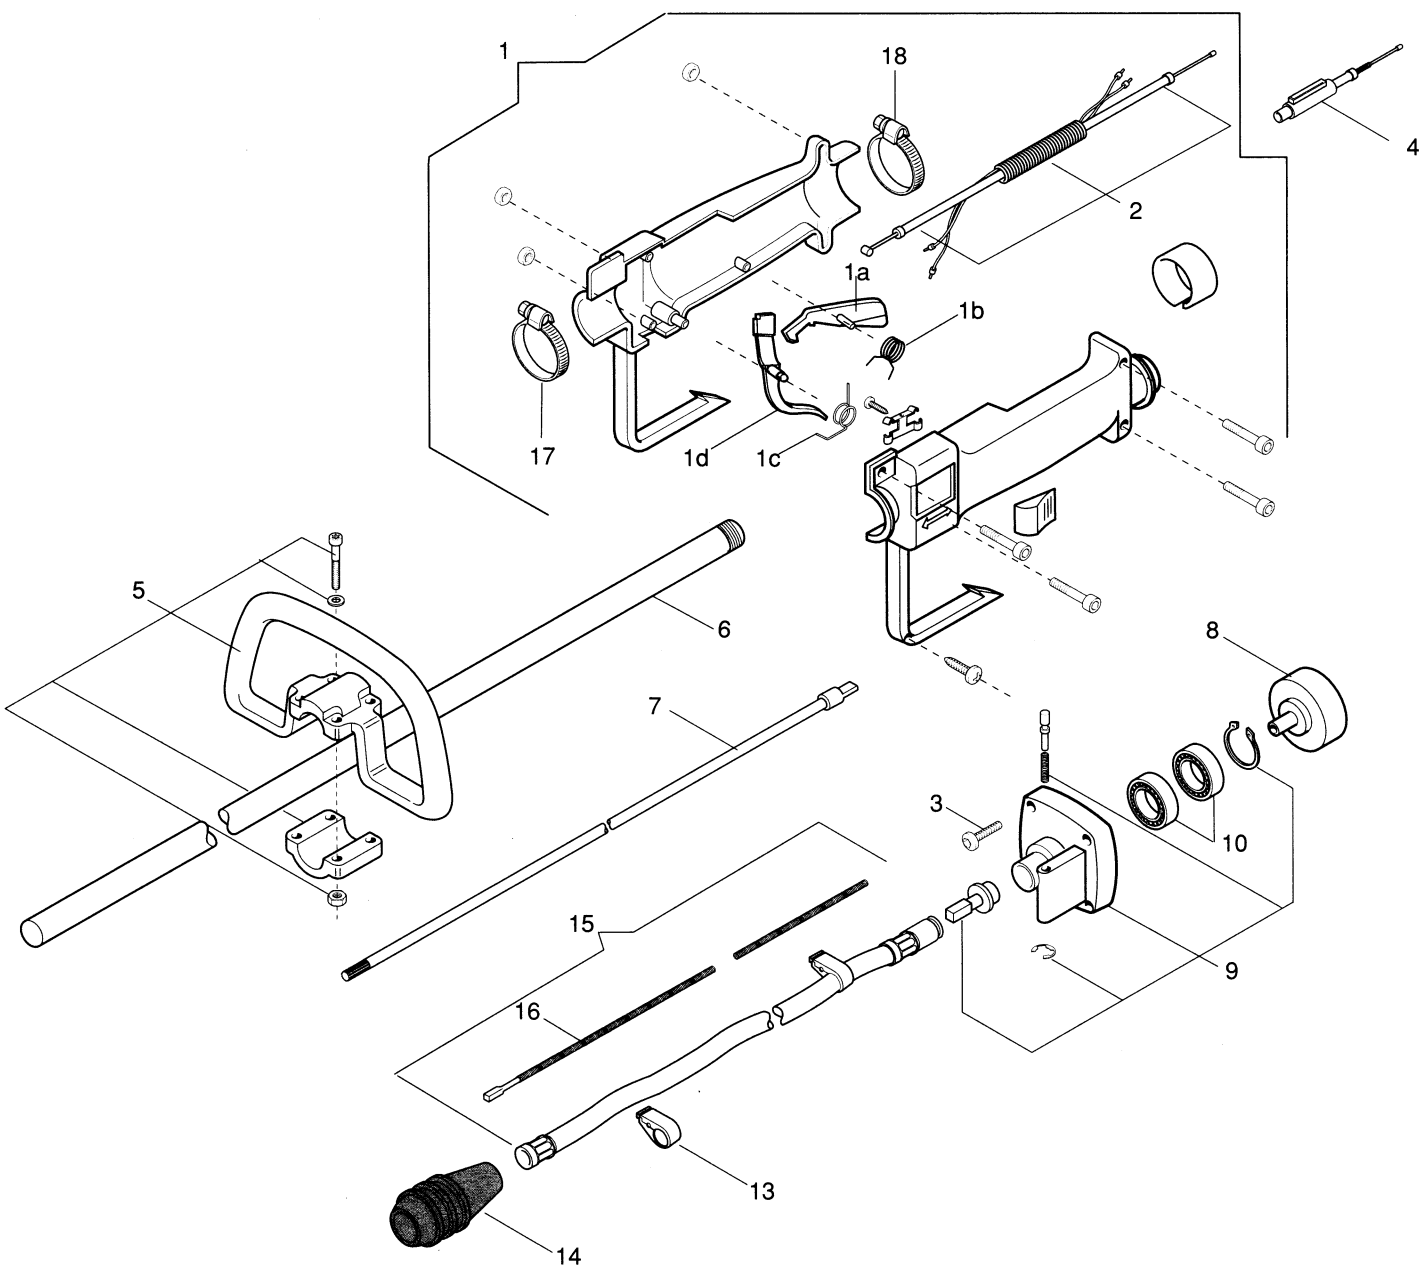

N°	CODICE	Q.tà	DESCRIZIONE	DESCRIPTION	N°	CODICE	Q.tà	DESCRIZIONE	DESCRIPTION
	4250420		GRUPPO TRASMISSIONE COMPL. d 26	TRANSMISSION ASSY	8	4121861	1	CAMPANA FRIZIONE	CLUTH DRUM
1	8562492	1	ASS.IMPUGNATURA POST.(INCL.2)	HANDLE ASSY	9	8540910	1	ASS.SUPPORTO TRASM.(INCL.10)	TRANSM.SUPPORT ASSY
2	4253490	1	ASS.CAVI ACC.-STOP C/GUAINA	WIRE ASSY	10	3112170	1	CUSCINETTO A SF. 12x32x10	BEARING
3	2132590	1	VITE M 6x18	SCREW	13	3749320	1	FASCETTA FERMACAVI	CLIP
4	8253130	1	ASS.CAVETTO ACC.C/ATTACCO	THROTTLE	14	3744600	1	PROTEZIONE TUBO TRASM.	TRANSM.PIPE PROTECT
5	8253200	1	ASS.IMPUGN.ANT.mod.436-444	HANDLE ASSY 436-444	15	6810250	1	ASS.ALBERO FLEX C/GUAINA(INCL.16)	FLEX SHAFT ASSY
6	8251220	1	ASS.TUBO TRASM.mod.436	TRANSM.PIPE ASSY 436	16	6810150	1	ALBERO FLESSIBILE	FLEXIBLE SHAFT
6	8251320	1	ASS.TUBO TRASM.mod.444	TRANSM.PIPE ASSY 444	17	3320210	1	FASCETTA	CLIP
7	8630110	1	ASS.ALBERO TRASM.mod.436	TRANSM.SHAFT ASSY 436	18	3320220	1	FASCETTA	CLIP
7	3012120	1	ASS.ALBERO TRASM.mod.444	TRANSM.SHAFT ASSY 444