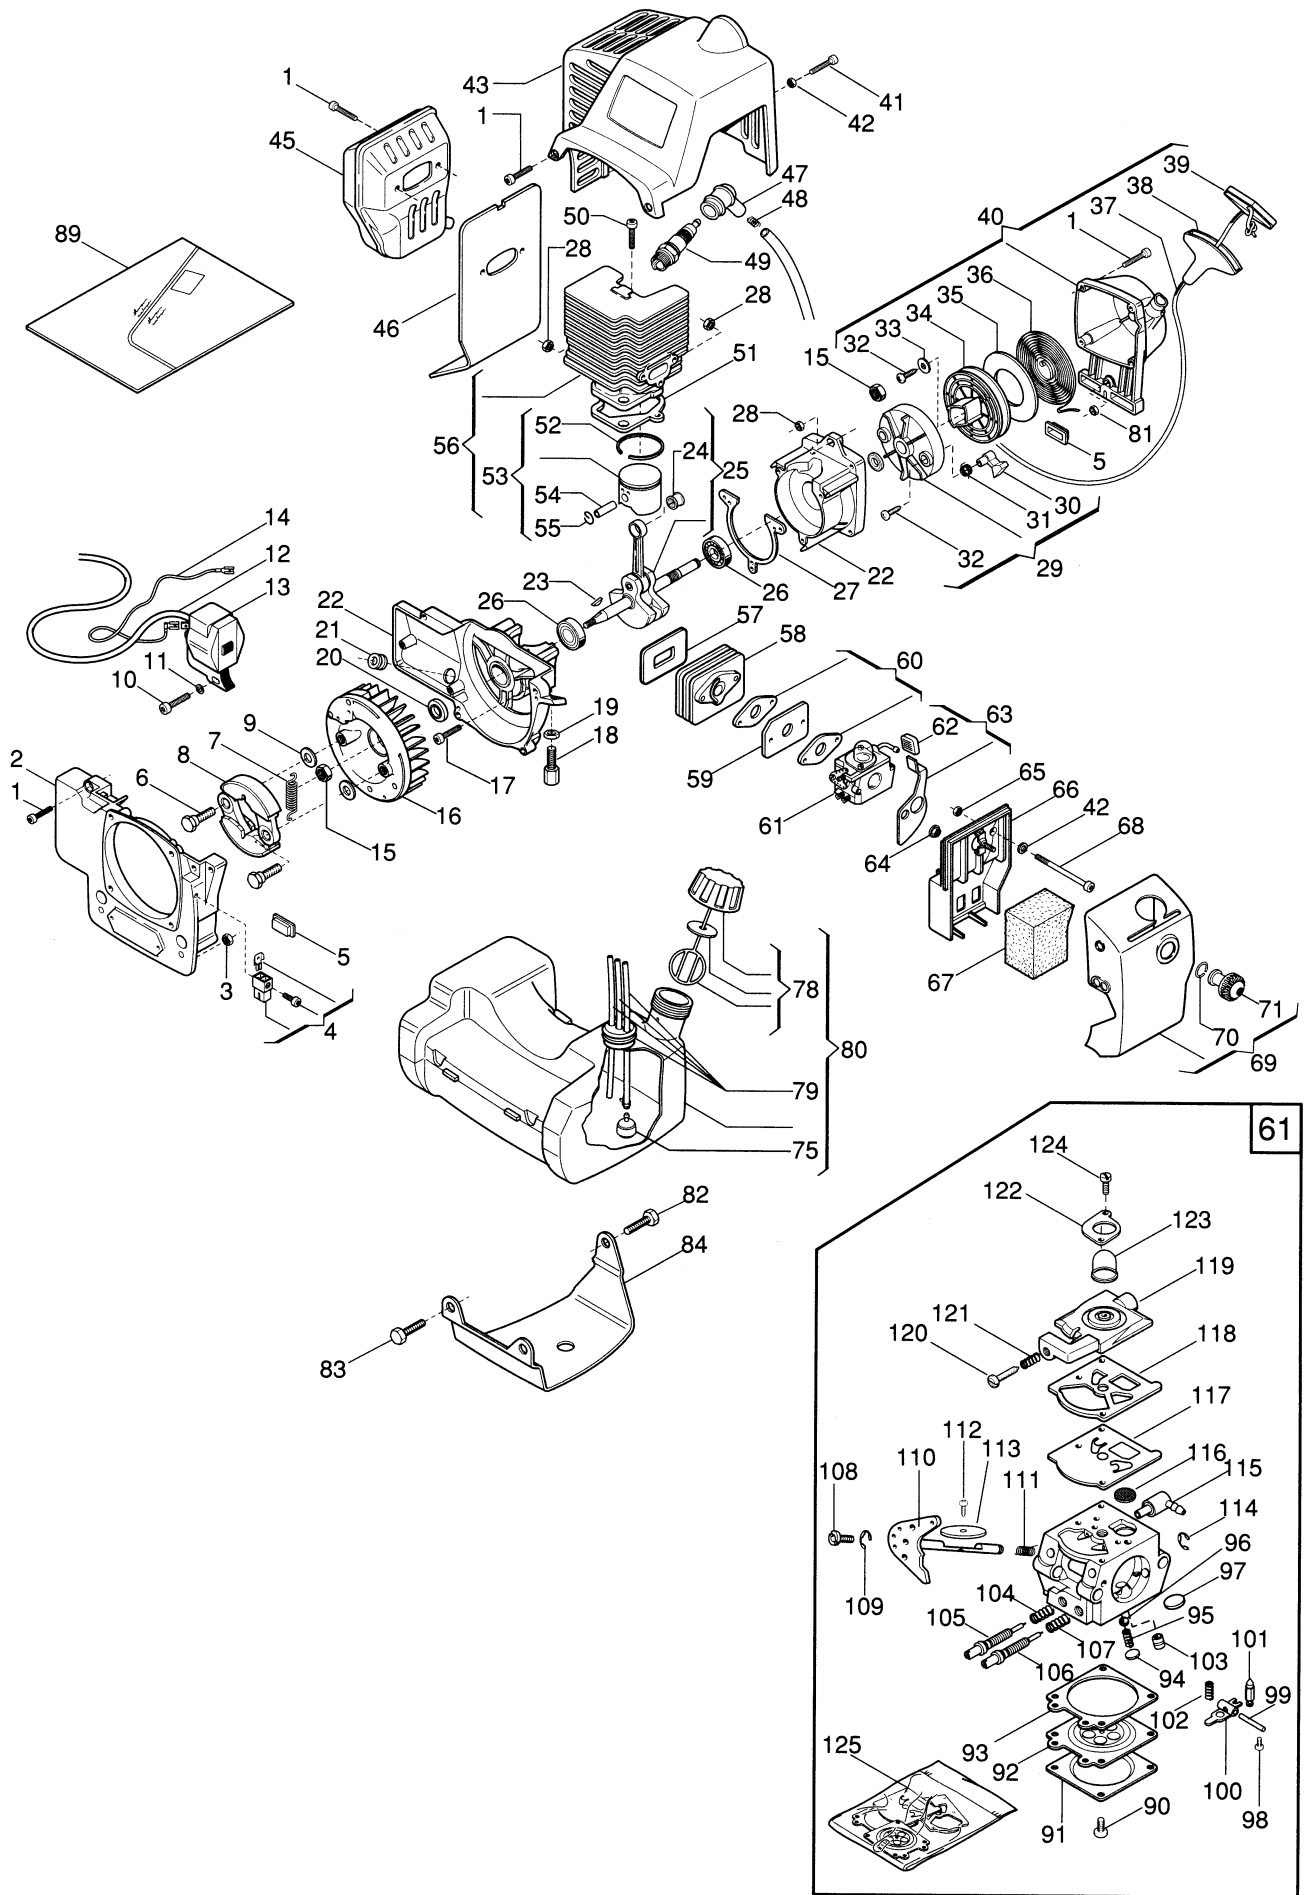

N°	CODICE	Q.tà	DESCRIZIONE	DESCRIPTION	N°	CODICE	Q.tà	DESCRIZIONE	DESCRIPTION
*	8320004	1	ASS.MOTORE GARDEN 421	ENGINE ASSY GARDEN 421	57	3724060	1	GUARNIZ.COLLETTORE-CIL.	INTAKE MANIF.GASKET
*	8324004	1	ASS.MOTORE GARDEN 425	ENGINE ASSY GARDEN 425	58	3749660	1	COLLETTORE ASPIRAZIONE	INTAKE MANIFOLD
1	2135040	12	VITE M 5x18	SCREW	59	3785040	1	DISTANZIALE TERMICO	HEAT BLOCK
2	4540820	1	CARTER x SUPPORTO TRASM.	TRASM.SUPPORT CASE	60	3724020	2	GUARNIZ.COLLETTORE-CARB.	INTAKE-CARB. GASKET
3	2432040	2	DADO M 5 TRISTOP	NUT	61	4153990	1	CARBURATORE WALBRO WT 260	CARBURETTOR ASSY
4	8210880	1	ASS.CONNETTORE CAVI	CABLE CONNECTOR ASSY	62	3745550	1	POMELLO PER LEVA ARIA	KNOB
5	3745530	4	GOMMINO SUPP.SERBATOIO	GROMMET	63	8613450	1	ASS.LEVA ARIA(INCL.62)	CHOKE LEVER ASSY
6	2653280	2	VITE FISS.MASSA FRIZIONE	SCREW	64	2382150	1	BOCCOLA	BUSHING
7	3654090	1	MOLLA FRIZIONE	SPRING	65	2382140	1	BOCCOLA	BUSHING
8	3660450	2	MASSA FRIZIONE	CLUTCH UNIT	66	3749604	1	SUPP FILTRO ARIA GARDEN	AIR FILTER HOLDER GARDEN
9	2321100	2	RONDELLA A TAZZA d 6x14x1	WASHER	67	3781420	1	FILTRO ARIA	AIR FILTER
10	2132510	2	VITE M 4x22	SCREW	68	2122540	2	VITE M 5x72 INOX	SCREW
11	2321050	2	RONDELLA A TAZZA d 4x10x0,5	WASHER	69	4251174	1	ASS.COPRIFILTRO GARDEN (INCL.70,71)	FILTER COVER ASSY GARDEN
12	3211080	1	FILO BOBINA	SPARK PLUG CABLE	70	3356030	1	FERMO POMELLO FILTRO ARIA	LOCK WASHER
13	3210660	1	BOBINA ELETTRONICA	ELETTRONIC COIL	71	8749614	1	POMELLO FILTRO ARIA GARDEN	COVER CAP GARDEN
14	3210850	1	CAVO MASSA	GROUND TERMINAL	75	4253290	1	PESCANTE MIX	INTAKE FILTER
15	2670120	2	DADO FLANGIATO M 8	WASHER	78	4251190	1	ASS. TAPPO MIX	FUEL CAP ASSY
16	4540780	1	VOLANO MAGNETE	FLYWHEEL	79	8745540	1	ASS.GOMMINO PASSATUBI	GROMMET ASSY
17	2135050	3	VITE M 5x30	SCREW	80	4251380	1	ASS.SERBATOIO MIX (INCL.75,78,79)	FUEL TANK ASSY
18	3630600	1	REGISTRO CAVO ACCEL.	WIRE ADJUSTER	81	2432030	1	DADO M 6 TRISTOP mod.425	NUT 425
19	2412090	1	DADO M 6	NUT	82	2112310	1	VITE M 6x12 mod.425	SCREW 425
20	3121070	2	ANELLO DI TENUTA	SEAL RING	83	2135180	2	VITE M 5x12 mod.425	SCREW 425
21	3745130	1	GOMMINO PASSACAVO	GROMMET	84	4612180	1	FLANGIA MOTORE mod.425	FLANGE 425
22	8540680	1	COPPIA CARTERS MOTORE	CRANKCASE ASSY	89	8724030	1	SERIE GUARNIZIONI (INCL.27,46,51,57,60)	GASKET SET
23	3151010	1	LINGUETTA VOLANO	FLYWEEL KEY	90	2652430	4	VITE CON RONDELLA	SCREW
24	3116100	1	ASTUCCIO A RULLI 8x12x10	NEEDLE BEARING	91	3611510	1	COPERCHIO MEMBRANA	COVER
25	8250830	1	ASS.ALBERO MOTORE(INCL.24)	CRANKSHAFT	92	RIF.N125	1	MEMBRANA POMPA	DIAPHRAGM ASSY
26	3112240	2	CUSCINETTO A SF. 12x28x8	BALL BEARING	93	RIF.N125	1	GUARNIZIONI MEMBRANA	GASKET
27	3724030	1	GUARNIZIONE CARTERS	GASKET	94	3613640	1	TAPPO PICCOLO	PLUG
28	2432040	5	DADO M 5 TRISTOP	NUT	95	3356080	1	FERMO	RETAINER
29	8540810	1	ASS. COPPA AVVIAMENTO (INCL. 30-32)	STARTER CUP ASSY	96	3781460	1	FILTRO PICCOLO	SCREEN
30	3749570	2	AGGANCIO AVVIAMENTO	STARTER HOOK	97	3613630	1	TAPPO	PLUG
31	3654050	2	MOLLA AGGANCIO AVVIAMENTO	SPRING	98	2652610	1	VITE BILANCIERE	SCREW
32	2123100	3	VITE 5x13 AUTOF.	SCREW	99	3640820	1	PERNO BILANCIERE	FULCRUM PIN
33	3613420	1	RONDELLA d 5,2x15x0,8	WASHER	100	3612470	1	BILANCIERE	CONTROL LEVER
34	4562220	1	PULEGGIA AVVIAMENTO	STARTER PULLEY	101	3630210	1	VALVOLA SPILLO	INLET NEEDLE
35	3723640	1	DISCO PER MOLLA AVV.	DISC	102	3654080	1	MOLLA BILANCIERE	SPRING
36	4611480	1	MOLLA AVV.	SPRING	103	3642480	1	VALVOLA	VALVE
37	3784030	1	FUNE AVVIAMENTO	STARTER CORD	104	3654100	1	MOLLA GETTO MIN	SPRING
38	4253450	1	IMPUGNATURA AVVIAMENTO	STARTER HANDLE	105	2653360	1	GETTO MINIMO	IDLE MIXTURE SCREW
39	3748810	1	TAPPO IMPUGNATURA AVV.	CAP	106	2653330	1	GETTO MASSIMO	HIGH MIXTURE SCREW
40	4251184	1	ASS. AVVIATORE GARDEN (INCL.5,32-39,81)	STARTER ASSY GARDEN	107	3654110	1	MOLLA GETTO MAX	SPRING
41	2135180	1	VITE M 5x12	SCREW	108	3642470	1	PIOLINO PER CAVO ACCEL.	SWIVEL
42	2312090	3	RONDELLA d 5x10x1	WASHER	109	3351090	1	FERMO PIOLINO ACCEL.	RETAINER
43	4562244	1	CUFFIA COPRICIL.GARDEN	CYLINDER COVER GARDEN	110	3642460	1	ALBERO FARFALLA	SHAFT SHUTTER
45	4121910	1	SILENZIATORE	MUFFLER	111	3654120	1	MOLLA ALBERO FARFALLA	SPRING
46	3724040	1	GUARNIZIONE SILENZIATORE	MUFFLER GASKET	112	2652390	1	VITE FARFALLA	SCREW
47	3748880	1	CAPPUCCIO CANDELA	SPARK PLUG COVER	113	3613750	1	FRAFALLA	SHUTTER
48	3657050	1	TERMINALE FILO CANDELA	SPARK PLUG SPRING	114	3351060	1	FERMO ALBERO FARFALLA	RETAINER
49	3210022	1	CANDELA	SPARK PLUG	115	3749670	1	RACCORDO CARBURANTE	FITTING
49	3210021	1	CANDELA CON RESISTORE	RESISTORE PLUG	116	3781450	1	FILTRO	SCREEN
50	2135150	2	VITE M 6x23	SCREW	117	RIF.N125	1	MEMBRANA POMPA	DIAPHRAGM PUMP
51	3724000	1	GUARNIZIONE CILINDRO	CYLINDER GASKET	118	RIF.N125	1	GUARNIZIONE POMPA	GASKET