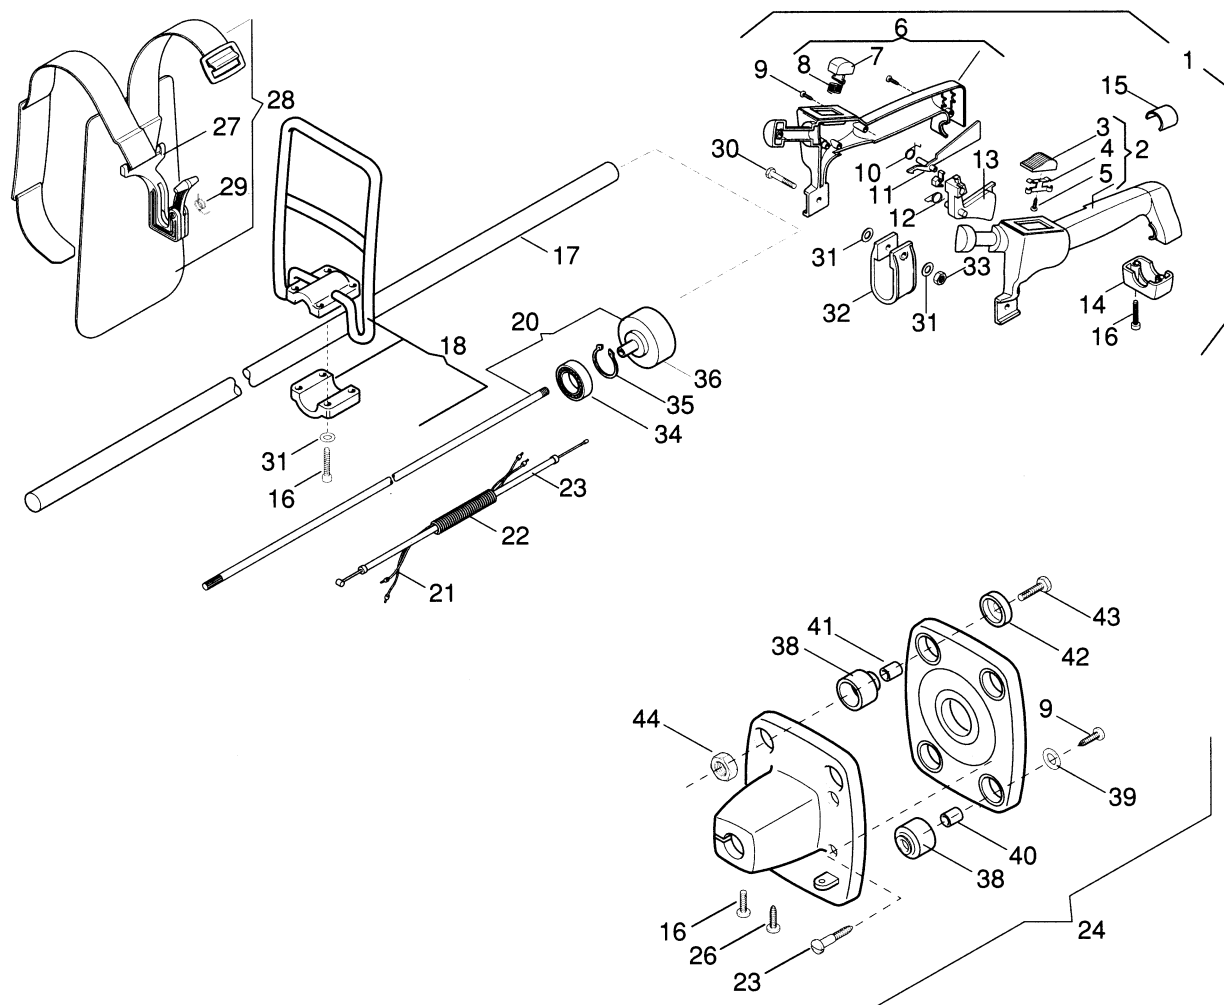

N°	CODICE	Q.tà	DESCRIZIONE	DESCRIPTION	N°	CODICE	Q.tà	DESCRIZIONE	DESCRIPTION
1	4250330	1	ASS. IMPUGNATURA POST. (INCL.2-16,30-33)	HANDLE ASSY	22	3782910	1	GUAINA PROTEZIONE CAVI	SAFETY WIRE
2	8561360	1	ASS. SEMIMPUGNATURA SX (INCL. 3-5,16)	LEFT HANDLE ASSY	23	4251340	1	CAVO ACC. C/REGISTRO	THROTTLE ROD ASSY
3	3749270	1	POMELLO STOP	STOP KNOB	24	8744204	1	ASS. SUPPORTO TRASM. (INCL.36)	
4	3612710	1	LAMIERINO DI STOP	STOP PLATE	25	2132590	4	VITE M 6X18	SCREW M6X18
5	2123070	1	VITE 2,9X6,5 AUTOF.	SCREW	26	2135190	11	VITE M4,8X19 AUTOF.	SCREW
6	8561350	1	ASS. SEMIMPUGNATURA DX (INCL.7,8,16)	RIGHT HANDLE ASSY	27	4250370	1	ASS. SGANCIO RAPIDO (INCL.29)	QUICK RELEASE ASSY
7	8749140	1	ASS. POMELLO FERMO ACC.	KNOB ASSY	28	4153810	1	ASS. BRETELLE	HARNESS ASSY
8	3653850	1	MOLLA FERMO ACC.	SPRING	29	3653860	1	MOLLA LEVA DI SGANCIO	SPRING
9	2123030	7	VITE 5X23 AUTOF.	SCREW	30	2135060	1	VITE M5X25	SCREW M5X25
10	3653840	1	MOLLA LEVA DI SICUREZZA	SPRING	31	2312090	10	RONDELLA Ø 5X10X1	WASHER Ø 5X10X1
11	3743290	1	LEVA DI SICUREZZA	SAFETY LEVER	32	3745500	1	FASSETTA ANTIVIB.	ANTIVIB RIBBON
12	3653870	1	MOLLA LEVA ACCELERATORE	SPRING	33	2452040	1	DADO 5 AUTOB.	NUT M5
13	3743300	1	LEVA ACCELERATORE	THROTTLE LEVER	34	3112170	1	CUSCINETTO A SF. 12X32X10	BEARING
14	3749130	1	CAPPELLOTTO X IMPUGNATURA	KNOB	35	3353080	1	ANELLO SEEGER Ø 32	RING
15	3721350	1	SPESSORE IN GOMMA	RUBBER THOICKNESS	36	4121861	1	CAMPANA FRIZIONE	CLUTCH DRUM
16	2123140	8	VITE 5X27 AUTOF.	SCREW	38	3744200	4	GOMMINO ANTIVIBRANTE	SHOCK ABSORBER
17	4251200	1	ASS. TUBO TRASMISSIONE	TRANSMISSION PIPE ASSY	39	2321150	2	RONDELLA A TAZZA Ø 5	WASHER
18	8250360	1	ASS. IMPUGNAT.ANT. (INCL.16,17)	HANDLE ASSY	40	2382290	2	DISTANZIALE	SPACER
20	4251400	1	ASS. ALBERO TRASMISSIONE (INCL.36)	TRASM. SHAFT ASSY	41	2382291	2	DISTANZIALE SVASATO	SPACER
21	8211110	1	CAVO DI STOP	STOP WIRE	42	3610023	2	SCODELLINO ANTIVIBRANTE	CUP
					43	2172110	2	VITE M 5X30	SCREW
					44	2432040	2	DADO M 5 TRISTOP	NUT