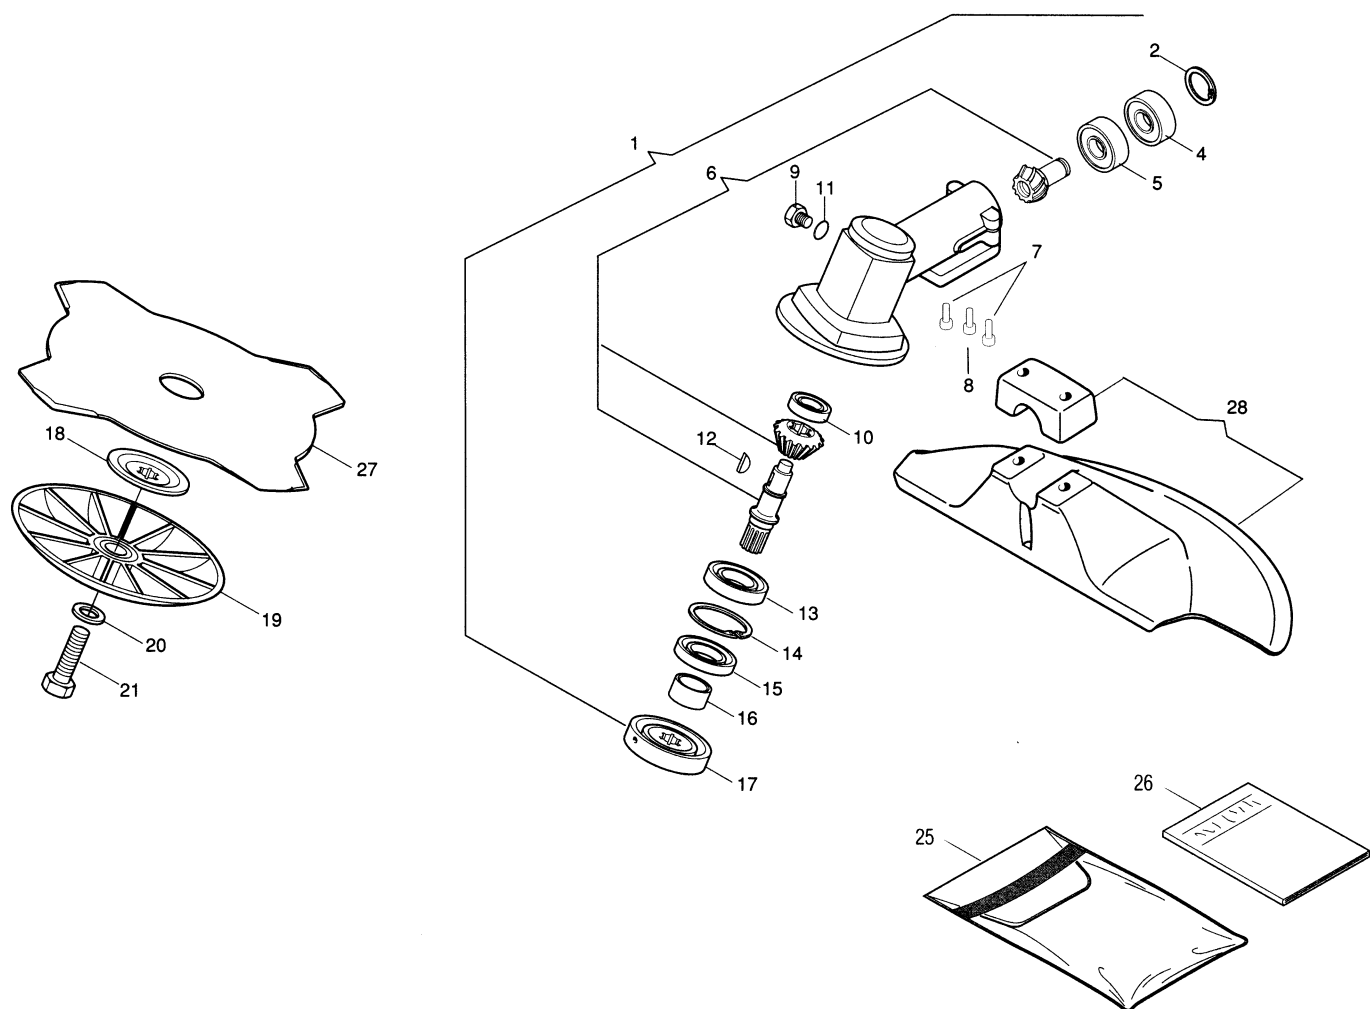

GARDEN 434-435-443-444 mod. TESTINA GEAR CASE

N°	CODICE	Q.tà	DESCRIZIONE	DESCRIPTION	N°	CODICE	Q.tà	DESCRIZIONE	DESCRIPTION
1	4250150	1	ASS.TESTINA (INCL.2-21) d 26	GEAR CASE ASSY d 26	14	3353080	1	ANELLO SEEGER d 32	RING
2	3353100	1	ANELLO SEEGER d 26	RING	15	3121170	1	ANELLO DI TENUTA	OIL SEAL
4	3112200	1	CUSCINETTO A SFERE 10x26x8 RS1	BEARING	16	3641700	1	COLLARE	COLLAR
5	3112190	1	CUSCINETTO A SFERE 10x26x8	BEARING	17	3641640	1	GHIERA SUPERIORE	UPPER RING NUT
6	8180240	1	ASS.INGRANAGGI	GEAR ASSY	18	3612640	1	GHIERA INFERIORE	LOWER RING NUT
7	2135050	2	VITE M 5x30	SCREW	19	4560610	1	COPPA FISSA	STABILIZER
8	2653090	1	VITE M 5x11,5 A PUNTA	SCREW	20	2321230	1	RONDELLA A TAZZA d 8	WASHER
9	2112480	1	VITE M 8x10	SCREW	21	2653170	1	VITE PER COPPA FISSA	SCREW
10	3112210	1	CUSCINETTO A SFERE 9x24x7	BEARING	25	4155200	1	BUSTA DOTAZIONE	TOOL BAG
11	3613340	1	RONDELLA	WASHER	26	9966504	1	LIBRETTO ISTRUZIONI GARDEN	INSTR.BOOKLET GARDEN
12	3151050	1	LINGUETTA 3x5x12.65	KEY	27	4611880	1	DISCO 4 PUNTE 25 CM	4 TEETH DISC 25 CM
13	3112150	1	CUSCINETTO A SFERA 15x32x9	BEARING	28	8562484	1	ASS. PARASPRUZZI	SAFETY COVER