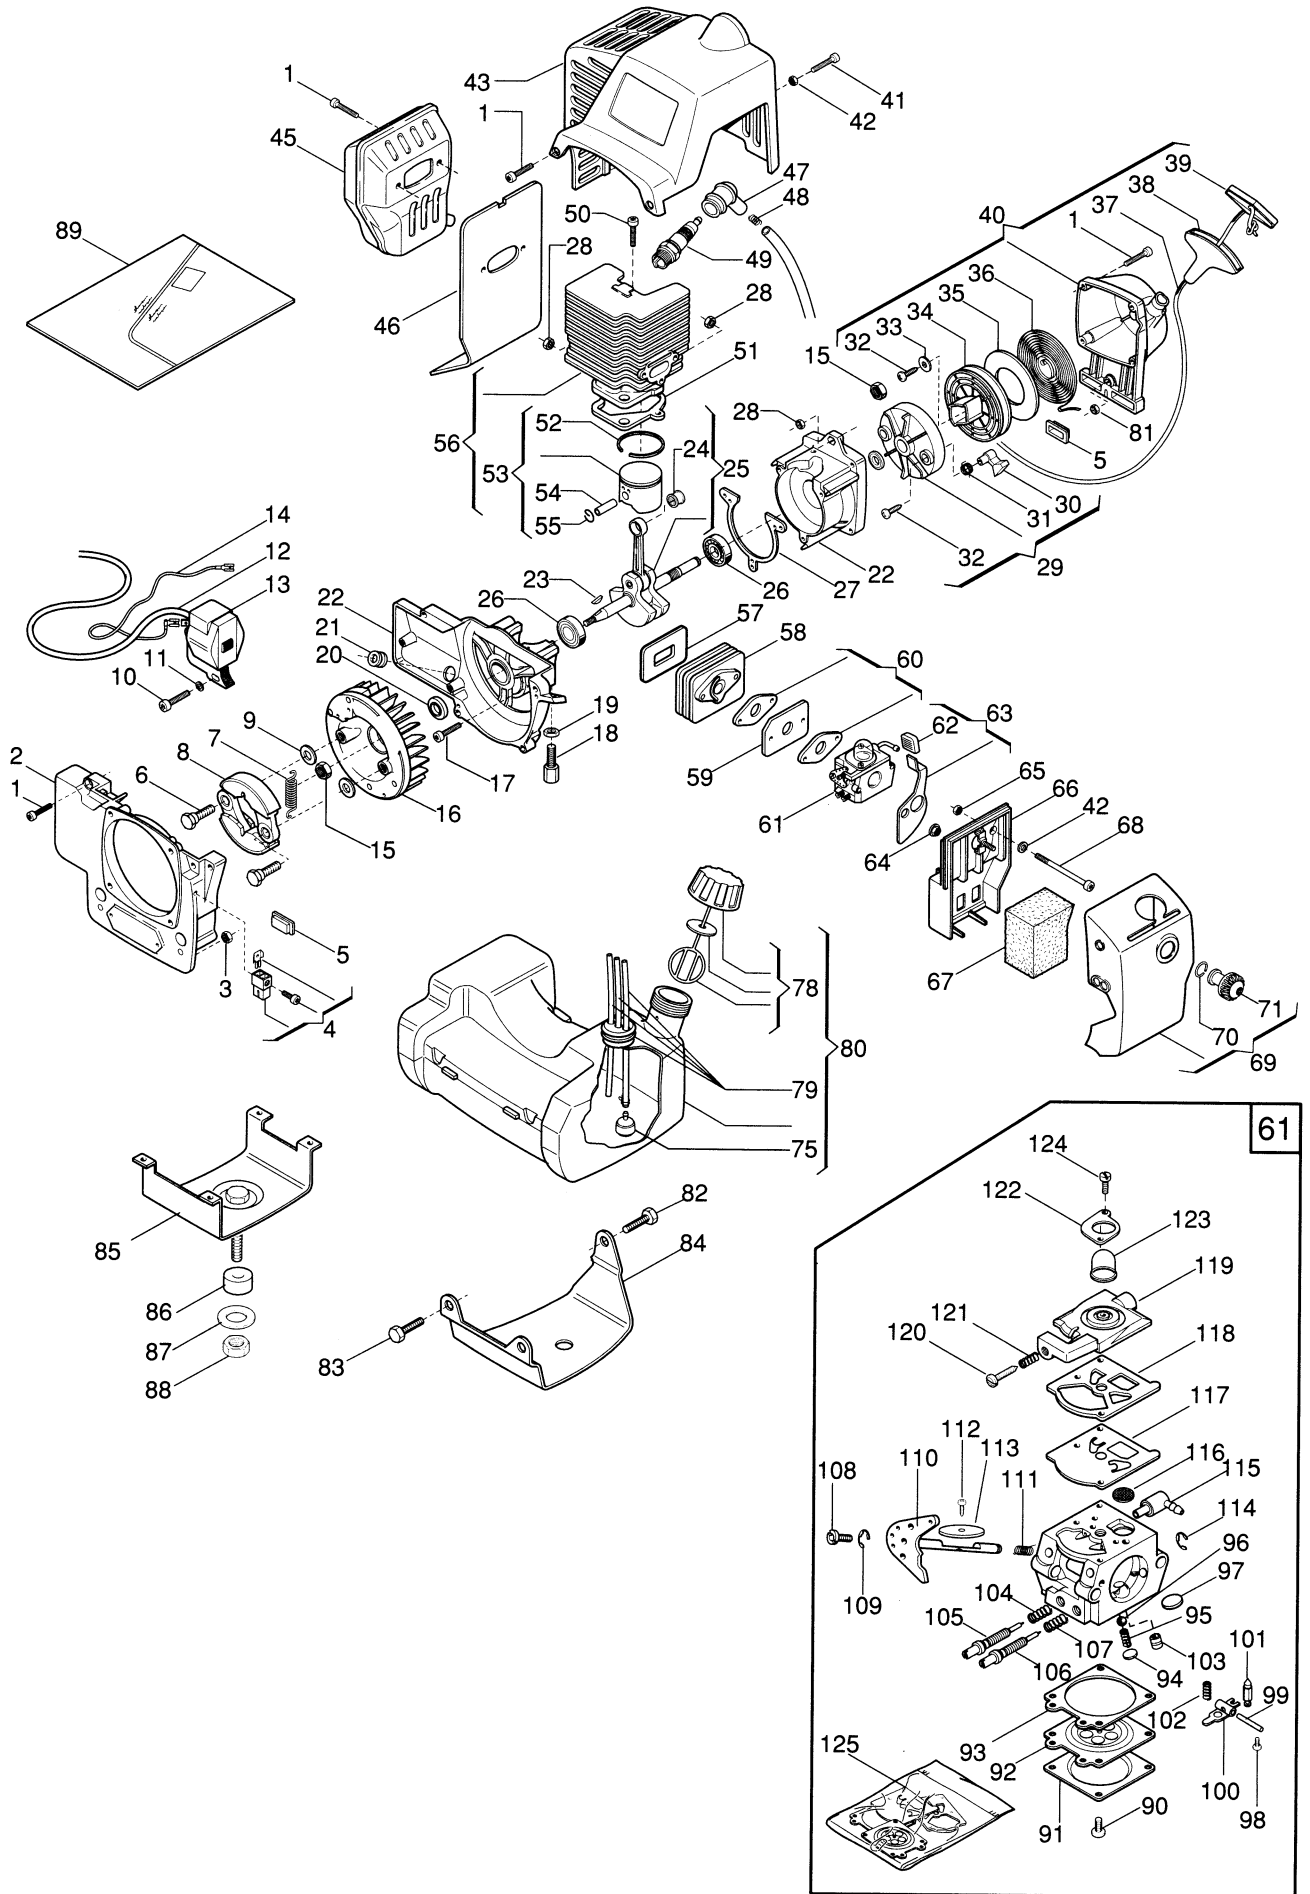

GARDEN 434-435-436 mod.

MOTORE
ENGINE

N°	CODICE	Q.tà	DESCRIZIONE	DESCRIPTION	N°	CODICE	Q.tà	DESCRIZIONE	DESCRIPTION
*	8332004	1	ASS.MOTORE GARDEN 434 - 435	ENGINE ASSY GARDEN 434 - 435	60	3724020	2	GUARNIZ.COLLETTORE-CARB.	INTAKE-CARB. GASKET
*	8332024	1	ASS.MOTORE GARDEN 436	ENGINE ASSY GARDEN 436	61	4153100	1	CARBURATORE WALBRO WT 273	CARBURETTOR ASSY
1	2135040	12	VITE M 5x18	SCREW	62	3745550	1	POMELLO PER LEVA ARIA	KNOB
2	4540800	1	CARTER x SUPPORTO TRASM.	TRASM.SUPPORT CASE	63	8613450	1	ASS.LEVA ARIA(INCL.62)	CHOKE LEVER ASSY
3	2432030	2	DADO M 6 TRISTOP	NUT	64	2382150	1	BOCCOLA	BUSHING
4	8210880	1	ASS.CONNETTORE CAVI	CABLE CONNECTOR ASSY	65	2382140	1	BOCCOLA	BUSHING
5	3745530	4	GOMMINO SUPP.SERBATOIO	GROMMET	66	3749604	1	SUPP FILTRO ARIA GARDEN	AIR FILTER HOLDER GARDEN
6	2653210	2	VITE FISS.MASSA FRIZIONE	SCREW	67	3781420	1	FILTRO ARIA	AIR FILTER
7	3654040	1	MOLLA FRIZIONE	SPRING	68	2122460	2	VITE M 5x75 INOX	SCREW
8	3660430	2	MASSA FRIZIONE	CLUTCH UNIT	69	4251174	1	ASS.COPRIFILTRO GARDEN (INCL.70,71)	FILTER COVER ASSY GARDEN
9	2321230	2	RONDELLA A TAZZA d 8x18x1	WASHER	70	3356030	1	FERMO POMELLO FILTRO ARIA	LOCK WASHER
10	2135060	2	VITE M 5x25	SCREW	71	8749614	1	POMELLO FILTRO ARIA GARDEN	COVER CAP GARDEN
11	2321150	2	RONDELLA A TAZZA d 5x12x0,8	WASHER	75	4253290	1	PESCANTE MIX	INTAKE FILTER
12	3211080	1	FILO BOBINA	SPARK PLUG CABLE	78	4251190	1	ASS. TAPPO MIX	FUEL CAP ASSY
13	3210670	1	BOBINA ELETTRONICA	ELETTRONIC COIL	79	8745540	1	ASS.GOMMINO PASSATUBI	GROMMET ASSY
14	3210850	1	CAVO MASSA	GROUND TERMINAL	80	4251230	1	ASS.SERBATOIO MIX (INCL.75,78,79)	FUEL TANK ASSY
15	2670120	2	DADO FLANGIATO M 8	WASHER	81	2432030	1	DADO M 6 TRISTOP	NUT
16	4540770	1	VOLANO MAGNETE	FLYWHEEL	82	2112310	1	VITE M 6x12	SCREW
17	2135050	3	VITE M 5x30	SCREW	83	2112310	2	VITE M 6x12	SCREW
18	3630600	1	REGISTRO CAVO ACCEL.	WIRE ADJUSTER	84	4612190	1	FLANGIA SUPP.MOTORE RIGIDI	FLANGE
19	2412090	1	DADO M 8	NUT	85	4121870	1	FLANGIA SUPP.MOTORE x FLEX	FLANGE
20	3121070	2	ANELLO DI TENUTA	SEAL RING	86	2382230	1	DISTANZIALE x FLEX	SPACER
21	3745130	1	GOMMINO PASSACAPO	GROMMET	87	2330060	1	RONDELLA GLOVER x FLEX	WASHER
22	8540700	1	COPPIA CARTERS MOTORE	CRANKCASE ASSY	88	2412180	1	DADO x FLEX	NUT
23	3151010	1	LINGUETTA VOLANO	FLYWHEEL KEY	89	8724050	1	SERIE GUARNIZIONI (INCL.27,46,51,57,60)	GASKET SET
24	3116100	1	ASTUCCIO A RULLI 8x12x10	NEEDLE BEARING	90	2652430	4	VITE CON RONDELLA	SCREW
25	8250840	1	ASS.ALBERO MOTORE(INCL.24)	CRANKSHAFT	91	3611510	1	COPERCHIO MEMBRANA	COVER
26	3112040	2	CUSCINETTO A SF. 12x28x8	BALL BEARING	92	RIF.N125	1	MEMBRANA POMPA	DIAPHRAGM ASSY
27	3724050	1	GUARNIZIONE CARTERS	GASKET	93	RIF.N125	1	GUARNIZIONI MEMBRANA	GASKET
28	2432040	5	DADO M 5 TRISTOP	NUT	94	3613640	1	TAPPO PICCOLO	PLUG
29	8540810	1	ASS. COPPA AVVIAMENTO (INCL. 30-32)	STARTER CUP ASSY	95	3356080	1	FERMO	RETAINER
30	3749570	2	AGGANCIO AVVIAMENTO	STARTER HOOK	96	3781460	1	FILTRO PICCOLO	SCREEN
31	3654050	2	MOLLA AGGANCIO AVVIAMENTO	SPRING	97	3613630	1	TAPPO	PLUG
32	2123100	3	VITE 5x13 AUTOF.	SCREW	98	2652610	1	VITE BILANCIERE	SCREW
33	3613420	1	RONDELLA d 5,2x15x0,8	WASHER	99	3640820	1	PERNO BILANCIERE	FULCRUM PIN
34	4562220	1	PULEGGIA AVVIAMENTO	STARTER PULLEY	100	3612470	1	BILANCIERE	CONTROL LEVER
35	3723640	1	DISCO PER MOLLA AVV.	DISC	101	3630210	1	VALVOLA SPILLO	INLET NEEDLE
36	4611480	1	MOLLA AVV.	SPRING	102	3654080	1	MOLLA BILANCIERE	SPRING
37	3784030	1	FUNE AVVIAMENTO	STARTER CORD	103	3642480	1	VALVOLA	VALVE
38	4253450	1	IMPUGNATURA AVVIAMENTO	STARTER HANDLE	104	3654100	1	MOLLA GETTO MIN	SPRING
39	3748810	1	TAPPO IMPUGNATURA AVV.	CAP	105	2653360	1	GETTO MINIMO	IDLE MIXTURE SCREW
40	4251184	1	ASS. AVVIATORE GARDEN (INCL.5,32-39,81)	STARTER ASSY GARDEN	106	2653370	1	GETTO MASSIMO	HIGH MIXTURE SCREW
41	2135180	1	VITE M 5x12	SCREW	107	3654110	1	MOLLA GETTO MAX	SPRING
42	2312090	3	RONDELLA d 5x10x1	WASHER	108	3642470	1	PIOLINO PER CAVO ACCEL.	SWIVEL
43	4562184	1	CUFFIA COPRICIL.GARDEN	CYLINDER COVER GARDEN	109	3351090	1	FERMO PIOLINO ACCEL.	RETAINER
45	4121540	1	SILENZIATORE 434-435	MUFFLER 434-435	110	3642460	1	ALBERO FARFALLA	SHAFT SHUTTER
45	4121541	1	SILENZIATORE 436	MUFFLER 436	111	3654120	1	MOLLA ALBERO FARFALLA	SPRING
46	3724070	1	GUARNIZIONE SILENZIATORE	MUFFLER GASKET	112	2652390	1	VITE FARFALLA	SCREW
47	3748880	1	CAPPUCCIO CANDELA	SPARK PLUG COVER	113	3613750	1	FRAFALLA	SHUTTER
48	3657050	1	TERMINALE FILO CANDELA	SPARK PLUG SPRING	114	3351060	1	FERMO ALBERO FARFALLA	RETAINER
49	3210022	1	CANDELA	SPARK PLUG	115	3749670	1	RACCORDO CARBURANTE	FITTING
49	3210021	1	CANDELA CON RESISTORE	RESISTORE PLUG	116	3781450	1	FILTRO	SCREEN
50	2135150	2	VITE M 6x23	SCREW	117	RIF.N125	1	MEMBRANA POMPA	DIAPHRAGM PUMP