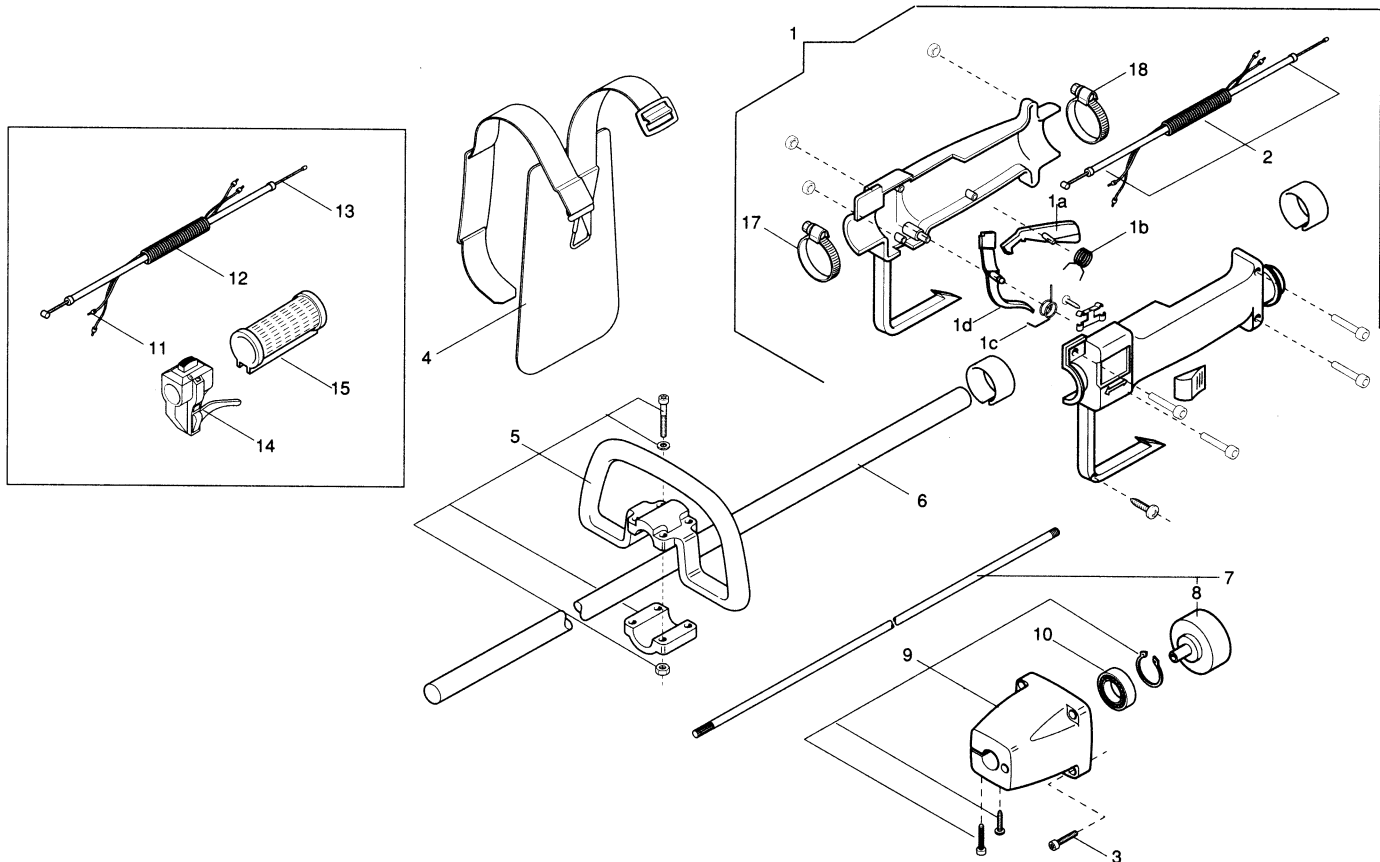

N°	CODICE	Q.tà	DESCRIZIONE	DESCRIPTION	N°	CODICE	Q.tà	DESCRIZIONE	DESCRIPTION
	4250430	1	GRUPPO TRASM.COMPLETO	TRANSM.ASSY	6	4251210		ASS.TUBO TRASMISSIONE	TRANS.PIPE ASSY
1	8562490		ASS.AMPUGNATURA POST. (INCL.2)	HANDLE ASSY	7	4251410		ASS.ALBERO TRASMIS. (INCL.8)	TRANS.SHAFT ASSY
1a	3743420		LEVA DI SICUREZZA	SAFETY LEVER	8	4121881		CAMPANA FRIZIONE	CLUTCH DRUM
1b	3654250		MOLLA LEVA SICUREZZA	SPRING	9	8561604		ASS.SUPPORTO TRASMISSIONE (INCL.10)	SUPPORT TRANSM. ASSY
1c	3654240		MOLLA LEVA ACC.	SPRING	10	3112170		CUSCINETTO A SF.12x32x10	BEARING
1d	3743410		LEVA ACC.	THROTTLE LEVER	11*	3210930		CAVO DI STOP	STOP WIRE
2	4253470		ASS.CAVI ACC.-STOP C/GUAINA	WIRE ASSY	12*	3782660		GUAINA PROTEZIONE CAVI	SAFETY WIRE
3	2132590		VITE M 6x18	SCREW	13*	4251420		CAVO ACC.	THROTTLE ROD
4	4253420		BRETELLE	HARNESS	14*	4253180		ASS.LEVA ACC.	THROTTLE LEVER ASSY
5	8253201		ASS.IMPUGNATURA ANT.	HANDLE ASSY	15*	3744700		MANOPOLA LEVA ACC.	KNOB