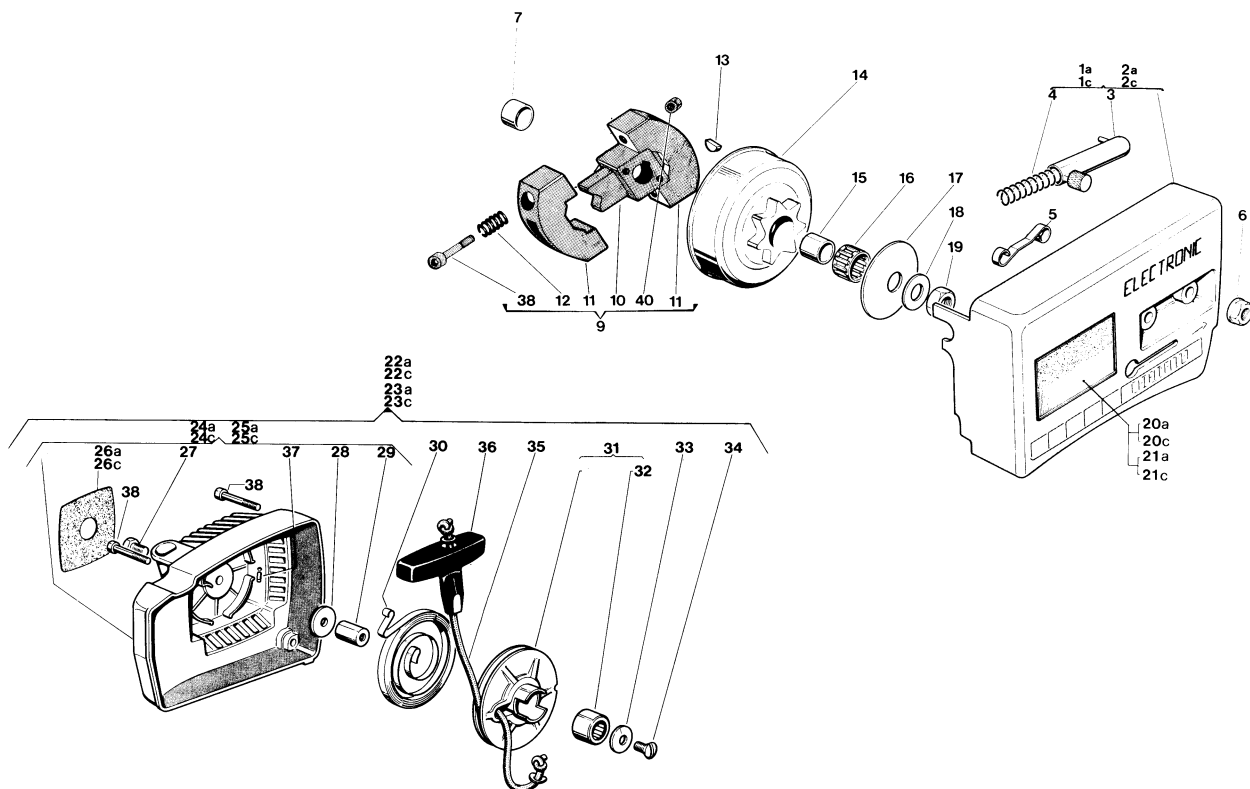

FRIZIONE E TENDICATENA - AVVIAMENTO CLUTCH - CHAIN TENSIONER - STARTER mod. **70·P70S**

N.	CODICE CODE	Q.tà Q.ty	DESCRIZIONE	DESCRIPTION	N.	CODICE CODE	Q.tà Q.ty	DESCRIZIONE	DESCRIPTION
1a 2a 1c 2c	4154111 4154121	1 1	Ass. carter frizione ALPINA Ass. carter frizione CASTOR	Clutch housing ALPINA Clutch housing CASTOR	26c	3763580	1	Etichetta CASTOR	Transfer CASTOR
3	4120340	1	Tendicatena	Chain tensioner	27	2652070	1	Vite TE M10x16	Screw
4	3653100	1	Molla tendicatena	Spring	28	2321120	1	Rondella a tazza Ø 12	Washer
5	3610290	1	Riduttore per prigionieri	Reduction Nut	29	3640160	1	Perno puleggia avviamento	Starter pulley stud
6	2670120	2	Dado con rondella M8	Nut	30	4150140	1	Molla avviatore	Starter spring
7	3158061	1	Boccola albero motore	Bushing	31	4154160	1	Ass. puleggia avviatore	Starter pulley ass.y
9	4152510	1	Ass. frizione	Clutch ass.y	32	3116030	1	Cuscinetto a rulli	Needle bearing
10	4510310	1	Portamasse	Clutch drive	33	2321040	1	Rondella a tazza	Washer
11	4510300	2	Massa frizione	Clutch unit	34	2142010	1	Vite TSGS M5x12	Screw
12	3653690	2	Molla frizione	Spring	35	4152130	1	Fune avv. con rondella	Starter rope
13	3151020	1	Chiavetta frizione	Clutch key	36	3748310	1	Impugnatura avviatore	Starter handle
14	4121260	1	Campana frizione 7 denti	Clutch key	37	3314070	1	Spina elastica Ø 3x10	Pin
15	3158020	1	Boccola per frizione	Bushing	38	2135110	5	Vite TX M5x45	Screw
16	3114100	1	Cuscinetto a rulli	Needle bearing	40	2670200	2	Dado frizione	Clutch nut
17	3610330	1	Disco guida catena	Disc					
18	2321060	1	Rondella a tazza Ø 10	Washer					
19	2412050	1	Dado M10	Nut					
20a	3762720	1	Etichetta ALPINA x 70	Transfer ALPINA x 70					
20c	3763590	1	Etichetta CASTOR x 70	Transfer CASTOR x 70					
21a	3765000	1	Etichetta ALPINA x P70S	Transfer ALPINA x P70S					
21c	3763890	1	Etichetta CASTOR x P70S	Transfer CASTOR x P70S					
								PREZZI DI MODELLI PRECEDENTI	PARTS OF PREVIOUS MODELS
					14	4120350	1	Campana frizione 8 denti	Clutch key
22a 23a	4154100	1	Ass. carter avviamento ALPINA	Recoil starter ALPINA	16	3114040	1	Gabbia a rulli	Needle bearing
22c 23c	4154105	1	Ass. carter avviamento CASTOR	Recoil starter CASTOR	10	4510060	1	Portasettore frizione	Clutch drive
					11	3660070	6	Settore frizione	Clutch unit
					12	3653110	2	Molla frizione	Spring
					7	3158060	1	Boccola albero motore	Bushing
24a 25a	8520080	1	Ass. carter avviatore ALPINA	Starter housing ALPINA					
24c 25c	8520085	1	Ass. carter avviatore CASTOR	Starter housing CASTOR					
26a	3762710	1	Etichetta ALPINA	Transfer ALPINA