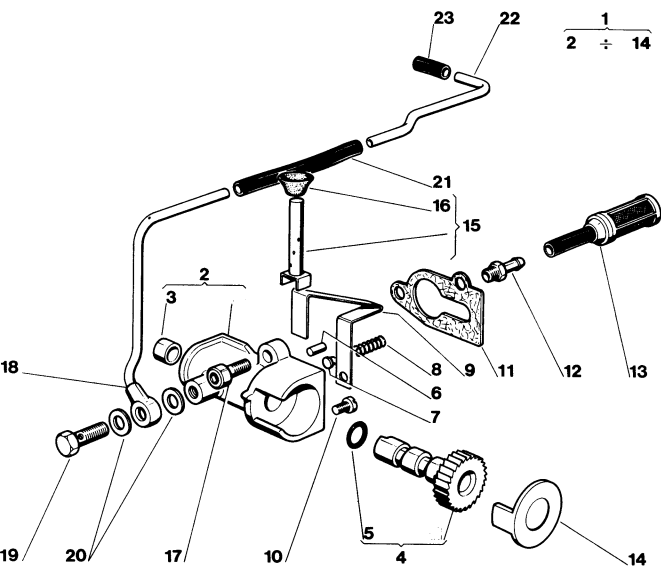

70 . PROF.-70S