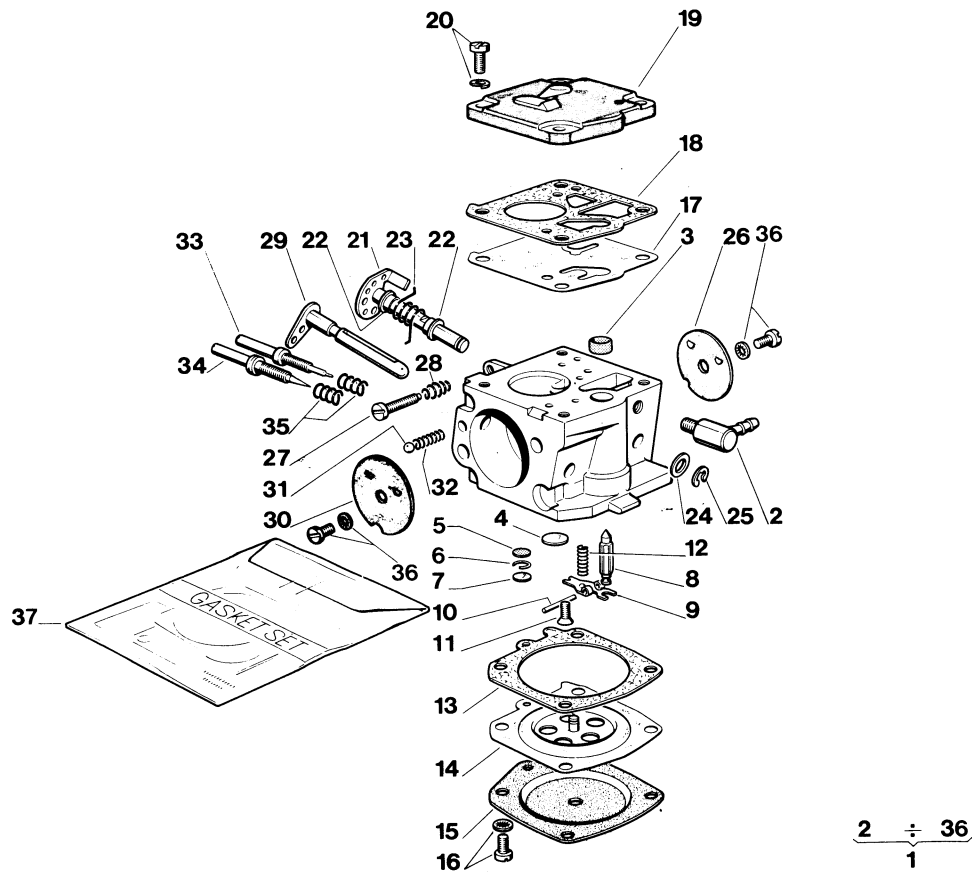

N.	CODICE CODE	Q.tà Q.ty	DESCRIZIONE	DESCRIPTION	N.	CODICE CODE	Q.tà Q.ty	DESCRIZIONE	DESCRIPTION
1	4153020	1	Ass. carburatore	Carburettor ass.y	21	3640900	1	Albero farfalla acc.	Throttle shutter shaft
2	3748600	1	Raccordo presa carbur.	Fitting	22	3748620	2	Boccola in plastica	Plastic bushing
3	3781210	1	Filtro carburante	Screen	23	3653420	1	Molla albero farfalla	Spring
4	3611410	1	Tappo grande	Welch plug	24	2312250	1	Rondella	Washer
5	3781200	1	Filtro carburante	Screen	25	3351050	1	Fermo RS	Clip
6	3356040	1	Fermo filtro carburante	Retaining pin	26	3611460	1	Farfalla acceleratore	Throttle shutter
7	3611440	1	Tappo piccolo	Welch plug	27	2652560	1	Vite giri minimo	Idle speed screw
8	3630210	1	Valvola spillo	Inlet needle	28	3653400	1	Molla vite giri minimo	Spring
9	3611450	1	Bilanciere	Control lever	29	3641310	1	Albero farfalla aria	Choke shutter shaft
10	3640880	1	Perno per bilanciere	Fulcrum pin	30	3612430	1	Farfalla aria	Choke shutter
11	2652400	1	Vite fermo bilanciere	Pin retaining screw	31	3180130	1	Sfera per scatto	Friction ball
12	3653410	1	Molla comando valvola	Inlet tension spring	32	3653380	1	Molla scatto farf. aria	Spring
13	for.ass	1	Guarnizione (vedi n. 37)	Gasket	33	2652520	1	Getto minimo	Idle mixture screw
14	for.ass	1	Membrana (vedi n. 37)	Diaphragm	34	2652510	1	Getto massimo	High mixture screw
15	3611420	1	Coperchio membrana	Cover	35	3653350	2	Molla per getti	Spring
16	2652430	4	Vite cop. con rondella	Cover screw	36	2652390	2	Vite farfalla	Shutter screw
17	for.ass	1	Membrana pompa (vedi n. 37)	Pump Diaphragm	37	8723390	1	Corredo membrane (incl. 13,14,17,18)	Diaphr. gasket-set
18	for.ass	1	Guarnizione coperchio (vedi n. 37)	Gasket					
19	3660280	1	Coperchio membrana	Cover					
20	2652550	4	Vite cop. con rondella	Cover screw					

PEZZI DI MODELLI
PRECEDENTI

PARTS OF PREVIOUS
MODELS

29	3640890	1	Albero farfalla aria	Choke shutter shaft
30	3611430	1	Farfalla aria	Choke shutter