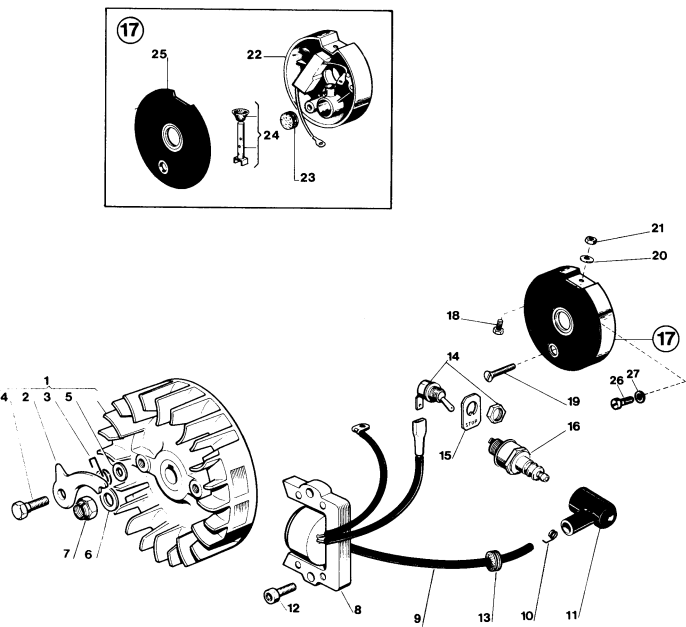

70

PROF. 70S