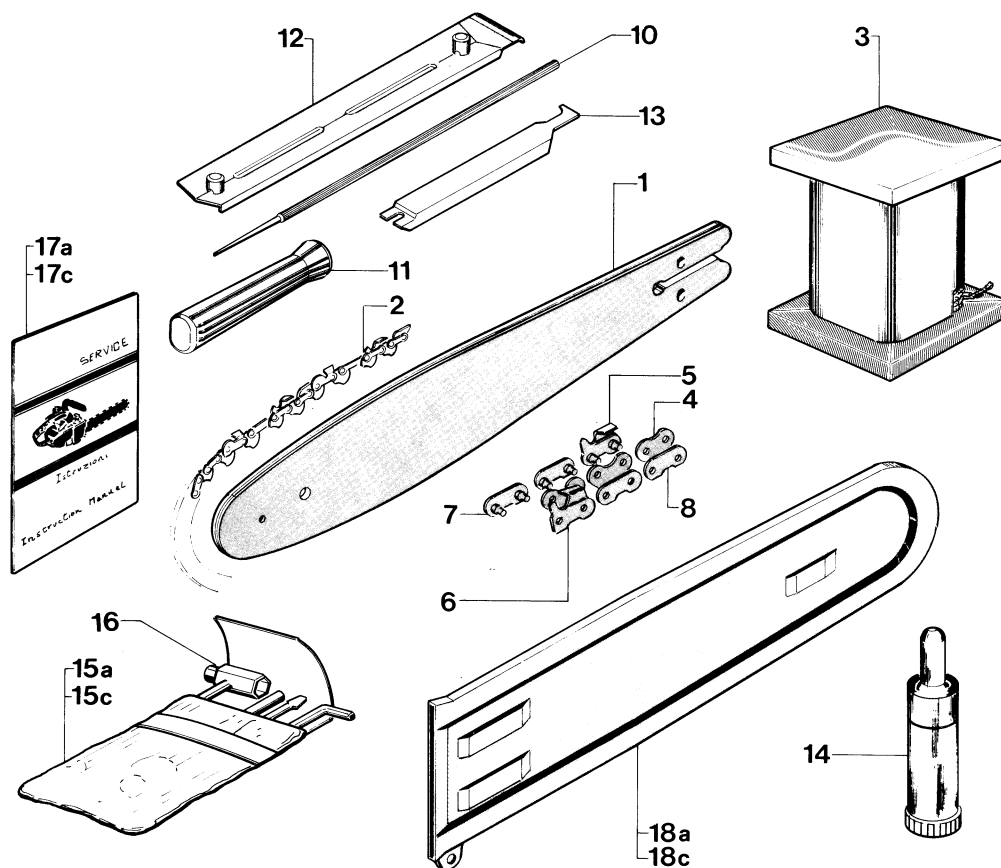

N.	CODICE CODE	Q.tà Q.ty	DESCRIZIONE	DESCRIPTION	N.	CODICE CODE	Q.tà Q.ty	DESCRIZIONE	DESCRIPTION
1	4112080	1	Barra 18"-sp. 1,6 con rocch.	Guide bars	7	3134031	1	Maglia con riv. 3/8"-1,6	Preset tie strap
1	4112100	1	Barra 20"-sp. 1,6 con rocch.	Guide bars	8	3134061	1	Maglia semplice 3/8" - 1,6	Tie strap
1	4112090	1	Barra 20"-sp. 1,6 con stellite	Guide bars	10	3670110	1	Lima tonda 13/64"	Files
2	4113051	1	Catena 18"-3/8"-sp. 1,6	Chain 18" 59E	11	4560130	1	Manico per lima tonda	File handle
					12	8610500	1	Ass. Guida lima	File holder
2	4113061	1	Catena 20"-3/8" sp. 1,6	Chain 20" 68E	13	4610490	1	Dima di profondità	Gaugit jointers
3	4115081	1	Rotolo catena 3/8"-sp. 1,6	Chain roll	14	4153030	1	Siringa ingrassatore	Grease gun
4	3134021	1	Maglia motrice 3/8" - 1,6	Drive link	15a	4155050	1	Busta dotazione ALPINA	Accessories ALPINA
5	3134041	1	Dente sx 3/8" - 1,6	Left hand cutter	15c	4156050	1	Busta dotazione CASTOR	Accessories CASTOR
6	3134051	1	Dente dx 3/8" - 1,6	Right hand cutter	16	4180620	1	Chiave candela	Spark plug key
					17a	9960001	1	Libr. istr. italiano ALPINA	Italian manual ALPINA
					17c	9960051	1	Libr. istr. italiano CASTOR	Italian manual CASTOR
					18a	4180880	1	Copribarra lungo ALPINA	Chain cover ALPINA
					18c	4180885	1	Copribarra lungo CASTOR	Chain cover CASTOR