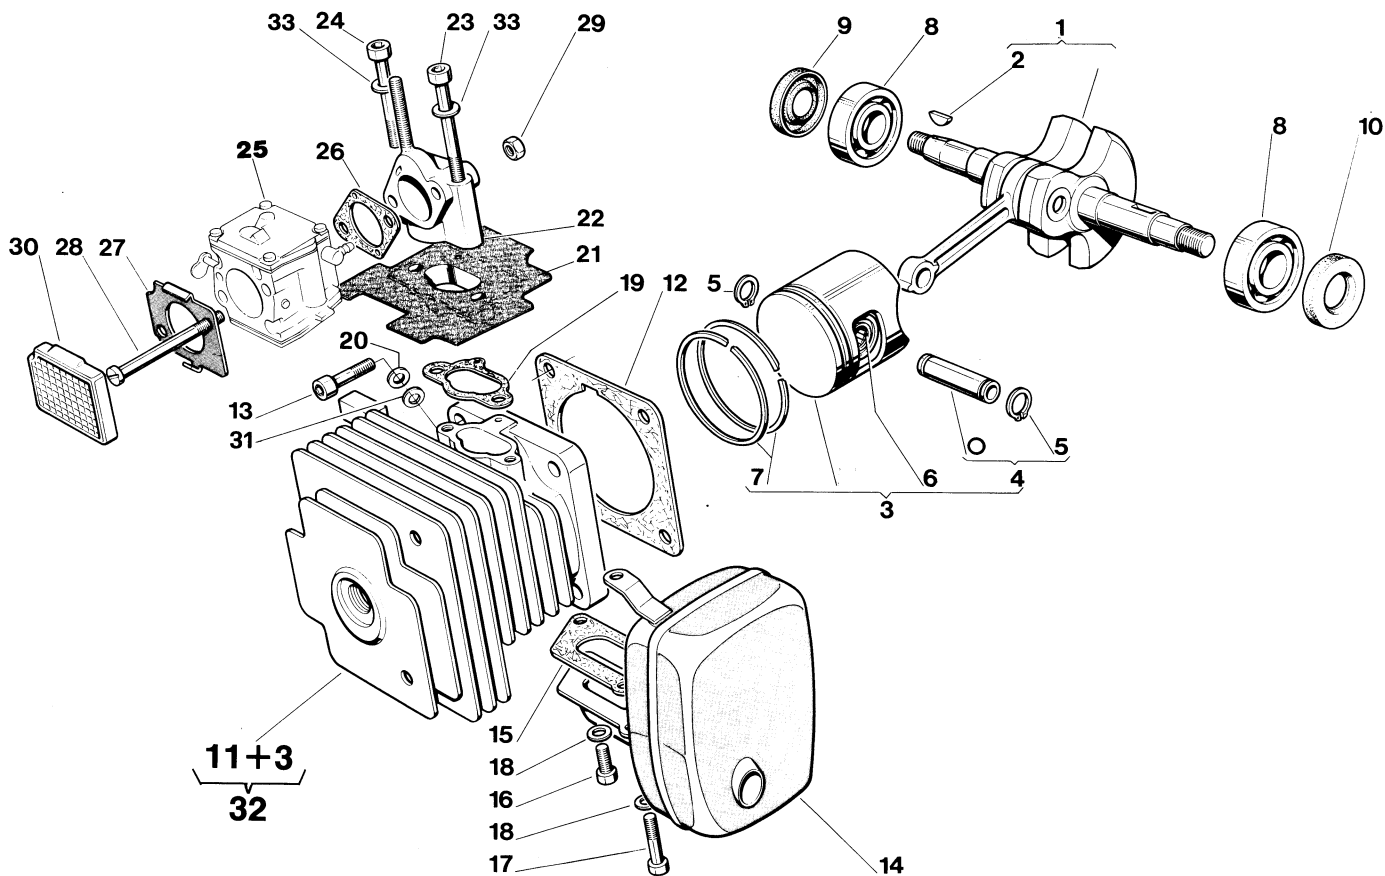

N.	CODICE CODE	Q.tà Q.ty	DESCRIZIONE	DESCRIPTION	N.	CODICE CODE	Q.tà Q.ty	DESCRIZIONE	DESCRIPTION
1	8150631	1	Ass. albero motore	Crankshaft ass.y	21	4152340	1	Ass. guarniz. paracalore	Gasket ass.y
2	3151010	1	Chiavetta volano	Flywheel key	22	3748070	1	Collettore aspirazione	Intake manifold
3	8150890	1	Ass. pistone	Piston ass.y	23	2132160	1	Vite TCCE M5x55	Screw
4	8158120	1	Ass. spinotto	Piston pin ass.y	24	2135110	1	Vite TX M5x45	Screw
5	3353050	2	Fermo spinotto	Circlip	25	4153020	1	Carburatore HS 158	Carburettor ass.y
6	3116020	2	Cuscinetto a rulli	Needle bearing	26	3723150	1	Guarnizione carburatore	Gasket
7	8123020	1	Coppia fasce Ø 51	Piston ring	27	3610950	1	Schermo carburatore	Screen
8	3112040	2	Cuscinetto a sfere	Ball bearing	28	2122330	2	Vite TCCI M5x70	Screw
9	3121020	1	Anello di tenuta 15x30x8	Seal ring	29	2432040	2	Dado M5	Screw
10	3121010	1	Anello di tenuta 18x30x7	Seal ring	30	3781130	1	Schermo carburatore	Carburettor screen
11	4540060	1	Cilindro Ø 51	Cylinder	31	2312010	4	Rondella piana Ø 6	Washer
12	3723080	1	Guarnizione cilindro	Gasket	32	8540060	1	Ass. cilindro pistone	Cylinder piston ass.y
13	2135150	4	Vite TX M6x23	Screw	33	2312020	1	Rondella piana Ø 5x11x1	Washer
14	4120280	1	Silenziatore	Muffler					
15	3723110	1	Guarnizione silenziatore	Gasket					

16	2135010	1	Vite TX M5x14	Screw
17	2135050	1	Vite TX M5x30	Screw
18	2312090	1	Rondella piana Ø 5	Washer
19	3723130	1	Guarnizione cil. distanz.	Gasket
20	2370030	4	Rondella Ø 6	Washer

N.	CODICE CODE	Q.tà Q.ty	DESCRIZIONE	DESCRIPTION
1	8150630	1	Ass. albero motore con camme puntine	Breakers points crankshaft ass.y
			PEZZI DI MODELLI PRECEDENTI	PARTS OF PREVIOUS MODELS