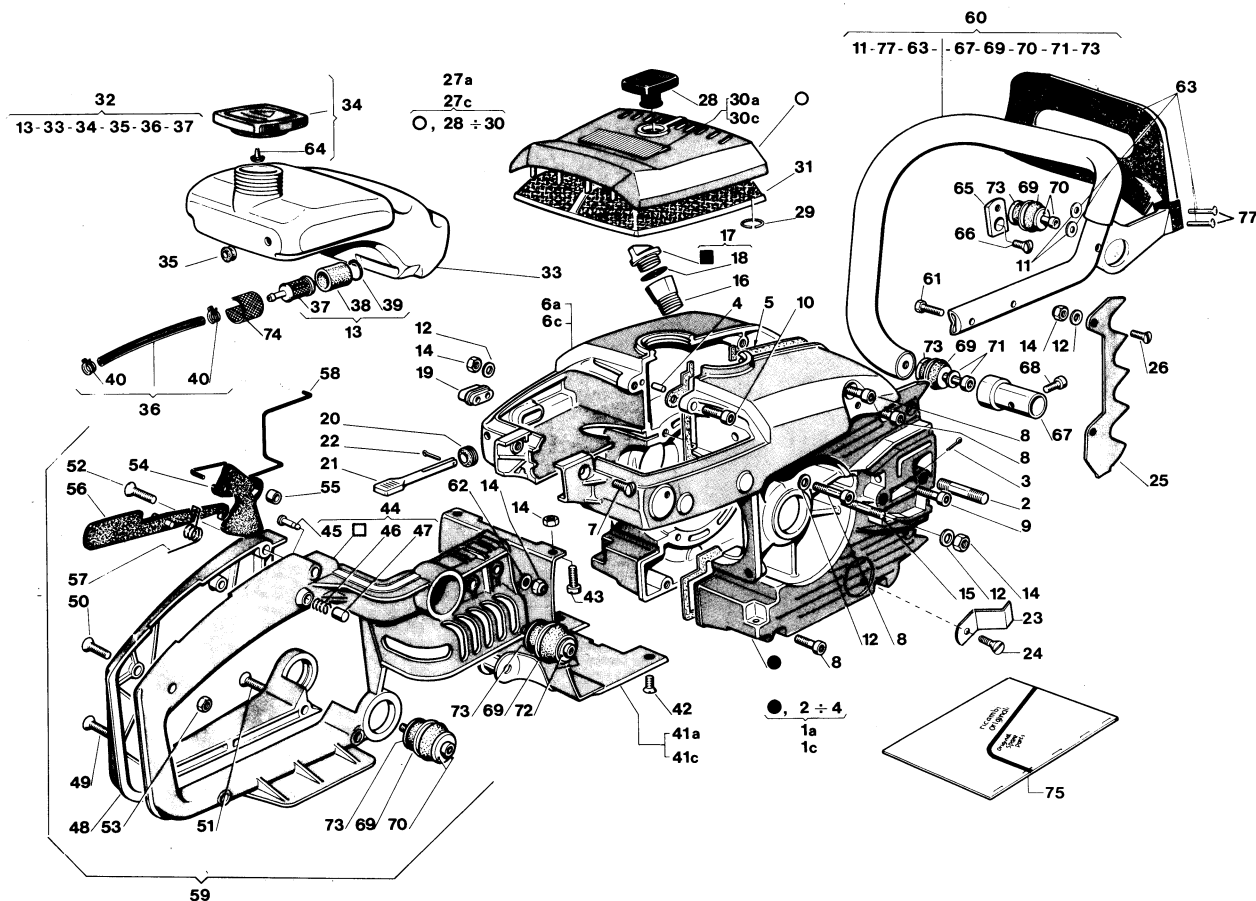

N.	CODICE CODE	Q.tà Q.ty	DESCRIZIONE	DESCRIPTION	N.	CODICE CODE	Q.tà Q.ty	DESCRIZIONE	DESCRIPTION	
1a	8520071	1	Ass. semicarter L. frizione ALPINA	Crankcase R. ALPINA	31	3748120	1	Pomello filtro aria	Cover cap	
1c	8520078	1	Ass. semicarter L. frizione CASTOR	Crankcase R. CASTOR	32	3356030	1	Anello elastico Ø 14x1,2	Lock washer	
2	2610040	2	Prigioniero M8	Stud	33a	3762740	1	Etichetta ALPINA	Transfer ALPINA	
3	3311050	1	Copiglia 2x20	Cotter pin	33c	3763610	1	Etichetta CASTOR	Transfer CASTOR	
4	3180050	1	Spina centraggio carters	Pin	34	3781030	1	Filtro aria	Air filter	
5	3640140	1	Alberino arresto acc.	Pin	35	8151900	1	Ass. serbatoio miscela	Fuel tank ass.y	
6	3653080	1	Molla arresto acc.	Spring	36	4560620	1	Serbatoio miscela	Tank	
7	3640130	1	Pulsante arresto acc.	Push button	37a	4151710	1	Tappo miscela	Fuel tank cap	
8	3723090	1	Guarnizione carters	Gasket	38	3745131	1	Gommino	Pipe sleeve	
9a	4520061	1	Semicarter L. volano ALPINA	Crankcase L. ALPINA	39	8782370	1	Ass. tubo pescante	Tube ass.y	
9c	4520068	1	Semicarter L. volano CASTOR	Crankcase L. CASTOR	40	8781220	1	Pescante carb. con rete	Fuel dipper	
10	2142010	2	Vite TSGS M5x12	Screw	41	3783040	1	Feltro pescante	Intake felt	
11	2135060	8	Vite TX M5x25	Screw	42	3721100	1	Anello OR.	O. Ring	
12	2135050	3	Vite TX M5x30	Screw	43	3657140	2	Fascetta stringitubo	Clamp	
13	2135030	4	Vite TX M5x20	Screw	44a	4150210	1	Cuffia copricilindro ALPINA	Cylinder cover ALPINA	
14	3745280	1	Valvola tappo miscela	Mix tank-cap valve	44c	4150215	1	Cuffia copricilindro CASTOR	Cylinder cover CASTOR	
15	2312090	4	Rondella piana Ø 5	Washer	45	2135010	2	Vite TX M5x14	Screw	
16	4251040	1	Ass. pescante carburante	Fuel dipper ass.y	46	2142020	2	Vite TSGS M5x22	Screw	
17	2432040	4	Dado M5	Nut	47	2670050	1	Dado	Nut	
18	4150800	1	Prigioniero	Stud	48	4560290	1	Protezione marmitta	Muffler protection	
19	3748500	1	Prolunga tappo olio	Oil cap prolong	49	4150200	1	Corrimano	Handle	
20	4150760	1	Tappo serbatoio olio	Oil tank cap	50	2132120	1	Vite TCCE M6x20	Screw	
21	3721020	1	Guarnizione tappo olio	Oil tank cap seal	51	4151100	1	Paramano fisso	Fixed hand guard	
22	3745060	1	Gommino getti	Rubber gasket	52	2132420	1	Vite TCCE M6x35	Screw	
23	3745070	1	Gommino passacavo	Wire sleeve	53	8723090	1	Serie guarnizioni	Gasket-set	
24	3743040	1	Leva aria	Choke lever	54	3781220	1	Rete filtro pescante	Filter screen	
25	3311030	1	Copiglia 2x12	Cotter pin	55	2312280	1	Rondella piana Ø 5,3	Washer	
26	3749010	1	Paracatena	Chain guard	PREZZI DI MODELLI PRECEDENTI				PARTS OF PREVIOUS MODELS	
27	2135040	1	Vite TX M5x18	Screw	26	3748560	1	Tubo paracatena	Chain guard tube	
28	3743031	1	Leva acceleratore	Throttle lever	27	2132230	1	Vite TCCE M6x40	Screw	
29	3655041	1	Tirante acceleratore	Throttle rod	28	3743030	1	Leva acceleratore	Throttle lever	
30a	4154510	1	Ass. coprifiltro ALPINA	Filter cover ass.y ALPINA	29	3655040	1	Tirante acceleratore	Throttle rod	
30c	4154530	1	Ass. coprifiltro CASTOR	Filter cover ass.y CASTOR	37	4150171	1	Tappo miscela	Fuel tank cap	