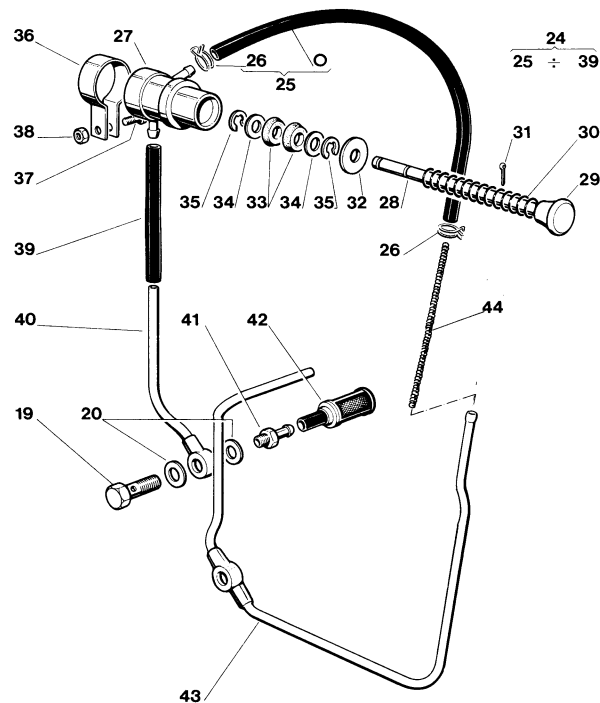

70 . PROF.-70S

PROF.-70S

N.	CODICE CODE	Q.tà Q.ty	DESCRIZIONE	DESCRIPTION	N.	CODICE CODE	Q.tà Q.ty	DESCRIZIONE	DESCRIPTION
1	8154090	1	Pompa olio automatica	Autom. oil pump	26	3657140	2	Fascetta stringitubo	Clamp
2	8520330	1	Corpo pompa	Pump body	27	8640210	1	Corpo pompa a mano	Hand pump body
3	3640290	1	Tappo pompa olio	Pump cap	28	3640240	1	Asta comando pompa a mano	Pump control rod
4	8170030	1	Pistone pompa autom.	Pump piston	29	3670020	1	Pulsante pompa a mano	Push button
5	3721120	1	Guarnizione OR	Seal	30	3653130	1	Molla ritorno pompa a mano	Spring
6	3180070	1	Spina per pompa	Pin	31	3311030	1	Copiglia 2x12	Cotter pin
7	3640200	1	Freno per pistoncino	Piston brake	32	2312150	1	Rondella a t. Ø 5,5x12x0,8	Washer
8	3653120	1	Molla freno pompa	Pump brake spring	33	3121100	2	Anello di tenuta	Seal ring
9	3610270	1	Molla rotazione pompa	Pump moving plate	34	2312090	2	Rondella piana Ø 5	Washer
10	2122090	1	Vite TCCI M4x6	Screw	35	3351050	2	Anello seeger Ø 5	Snap ring
11	3723120	1	Guarnizione pompa	Gasket	36	3610320	1	Fascetta	Clamp
12	3630020	1	Raccordo aspirazione olio	Special screw	37	2112140	1	Vite TE M5x16	Screw
13	4150250	1	Pescante olio	Pickup oil	38	2432040	1	Dado M5	Nut
14	3741100	1	Schermo pompa olio	Pump protection	39	3782120	1	Condotto aspirazione pompa	Oil intake line
15	4152540	1	Ass. astina ventosa pompa	Pump shaft driver ass.y	40	4120360	1	Raccordo aspirazione	Special screw
16	3745220	1	Ventosa asta pompa olio	Pump shaft sucker	41	3630020	1	Raccordo aspirazione olio	Special screw
17	2135040	2	Vite TX M5x18	Screw	42	4150280	1	Pescante olio pompa a mano	Hand pump pick-up
18	4120320	1	Condotto mandata olio	Oil line	43	4120370	1	Tubazione doppia mandata	Oil intake tube
19	2652570	2	Vite raccordo M6	Screw	44	3653800	1	Molla tuco olio	Spring
20	2360010	4	Rondella in rame Ø 6	Washer					
21	3782330	1	Tubo raccordo in gomma	Rubber tube				PEZZI DI MODELLI PRECEDENTI	PARTS OF PREVIOUS MODELS
22	3624050	1	Condotto olio	Oil tube					
23	3782160	1	Tubetto in gomma	Rubber tube					
24	8150340	1	Ass. pompa a mano	Hand pump ass.y					
25	8782130	1	Condotto olio	Oil line	19	2652050	1	Vite raccordo M6x16	Screw