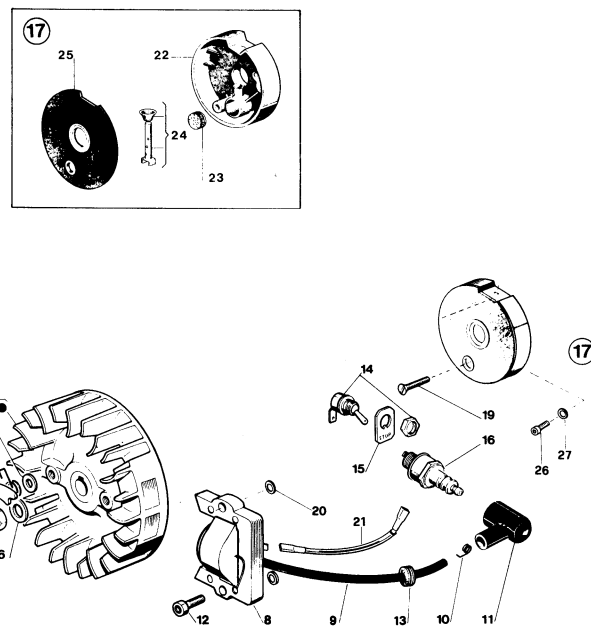

PROF. 70S

N.	CODICE CODE	Q.tà Q.ty	DESCRIZIONE	DESCRIPTION	N.	CODICE CODE	Q.tà Q.ty	DESCRIZIONE	DESCRIPTION
1	4150270	1	Ass. volano magnete	Flywheel ass.y	1	8540540	1	Ass. volano magnete	Flywheel ass.y
2	3610280	2	Aggancio avviamento	Starter hook	2	3610280	2	Aggancio avviamento	Starter hook
3	3653220	2	Molla aggancio	Spring	3	3653220	2	Molla aggancio	Spring
4	2652080	2	Vite aggancio 12-24 UNC	Screw	4	2652080	2	Vite aggancio 12-24 UNC	Screw
5	2321150	2	Rondella a t. Ø 5,5x12x0,8	Washer	5	2321150	2	Rondella a t. Ø 5,5x12x0,8	Washer
6	2312080	1	Rondella piana Ø 8	Washer	6	2312080	1	Rondella piana Ø 8	Washer
7	2432050	1	Dado tritstop M8	Nut	7	2432050	1	Dado tritstop M8	Nut
8	4150220	1	Bobina con cavi	Coil ass.y	8	3210630	1	Bobina elettronica	Electronic coil
9	3210260	1	Cavo candela A.T.	Spark plug cable	9	3210760	1	Cavo candela	Spark plug cable
10	3657050	1	Terminale cavo candela A.T.	Cable end	10	3657050	1	Terminale cavo candela	Cable end
11	3748210	1	Cappuccio candela	Spark plug cover	11	3748880	1	Cappuccio candela	Spark plug cover
12	2135030	2	Vite TX M5x20	Screw	12	2132550	2	Vite TCCE M5x25 INOX	Screw
13	3745130	1	Gommino passacavo	Wire sleeve	13	3745130	1	Gommino passacavo	Wire sleeve
14	8210150	1	Interruttore stop con dado	Switch	14	8210150	1	Interruttore stop con dado	Switch
15	3610440	1	Piastrina stop	Stop plate	15	3610440	1	Piastrina stop	Stop plate
16	3210020	1	Candela M/M 14	Spark plug	16	3210020	1	Candela M/M 14	Spark plug
17	8152320	1	Ass. scatola centralina	Electronic box ass.y	17	8250350	1	Ass. scatola con as.na pompa	Box pump control rod ass.y
18	2112230	1	Vite TE M4x10	Screw	19	2162040	1	Vite TPS M4x30	Screw
19	2162040	1	Vite TSP M4x30	Screw	20	2317110	1	Rosetta speciale	Washer
20	2312120	1	Rondella piana Ø 4	Washer	21	3210700	1	Cavo massa	Ground terminal
21	2412130	1	Dado M4	Nut	23	3783130	1	Feltro	Felt
23	3783130	1	Feltro	Felt	24	4152540	1	Ass. astina ventosa pompa	Pump control rod ass.y
24	4152540	1	Ass. astina ventosa pompa	Pump control rod ass.y	25	3748150	1	Coperchio scatola centralina	Break cover
25	3748150	1	Coperchio scatola centralina	Break cover	26	2132060	2	Vite TCCE M4x16	Screw
26	2132060	2	Vite TCCE M4x16	Screw	27	2321050	2	Rondella a tazza	Screw
27	2321050	2	Rondella a tazza	Washer					
			PEZZI DI MODELLI PRECEDENTI	PARTS OF PREVIOUS MODELS					
	8560100	1	Ass. scatola contatti	Breakers points box ass.y					
	3210070	1	Coppia contatti	Breakers points					
	3210080	1	Condensatore	Condenser					
	3783030	1	Feltro rottore	Break points felt					
	2122180	1	Vite TCCI M4x20	Screw					
	2122080	1	Vite TCCI M4x12	Screw