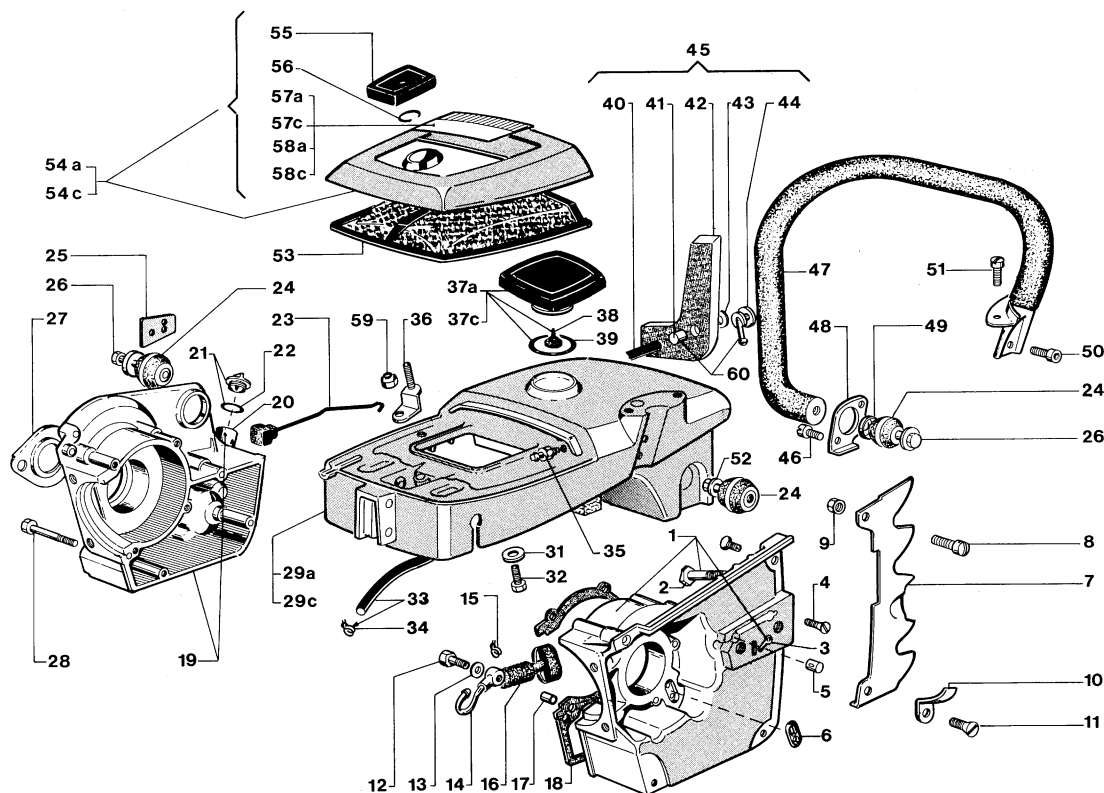

N.	CODICE CODE	Q.tà Q.ty	DESCRIZIONE	DESCRIPTION	N.	CODICE CODE	Q.tà Q.ty	DESCRIZIONE	DESCRIPTION
1	8520400	1	Ass. semicarter l. frizione	Crankcase R.	31	2312010	1	Rondella piana Ø 6	Washer
2	2112350	2	Vite TE M8x48	Screw	32	2132110	1	VITE TCCE M6x16	Screw
3	3311020	1	Copiglia 2x16	Cotter pin	33	8782210	1	Condotto carb. esterno	External fuel line
4	2172040	1	Vite TSPCE M6x14	Screw	34	3657140	1	Fascetta stringitubo	Clamp
5	3745200	1	Gommino attacco barra	Bar attachment gasket	35	3630030	1	Raccordo aspirazione	Special screw
6	3745160	1	Gommino aspirazione	Intake gasket	36	4120311	1	Piastrina fiss. filtro	Filter plate
7	4610760	1	Arpione	Spike	37a	4150170	1	Tappo carbur. ALPINA	Fuel cap ALPINA
8	2162020	2	Vite TSP M5x10	Screw	37c	4150180	1	Tappo carbur. CASTOR	Fuel cap CASTOR
9	2432040	2	Dado tristo Ø 5	Nut	38	3745280	1	Valvola tappo carbur.	Mix tank cap valve
10	3611610	1	Paracatena	Chain guard	39	3721060	1	Guarnizione tappo carb.	Gasket
11	2142140	1	Vite TSGS M5x16	Screw	40	3782130	1	Condotto carb. interno	Internal fuel line
12	2652570	1	Vite raccordo M6	Screw	41	3781100	1	Filtro per pescante	Fuel intake screen
13	2360010	2	Rondella Ø 6	Washer	42	3783070	1	Feltro pescante	Intake felt
14	4121050	1	Raccordo pescante olio	Pickup oil	43	3721200	1	Rondella in gomma	Washer
15	3657100	1	Fascetta stringitubo	Clamp	44	3748380	1	Pescante carburante	Fuel pickup
16	4151640	1	Pescante olio	Pickup oil	45	8783070	1	Ass. pescante filtro carb.	Fuel filter pickup ass.y
17	3180110	2	Spina centraggio carters	Pin	46	2122060	2	Vite TCCI M5x12	Screw
18	3723220	1	Guarn. centrale carters	Gasket	47	4151670	1	Corrimano	Handle
19	8520410	1	Ass. semicarter l. volano	Crankcase l.	48	3610560	1	Flangia per antivib.	Antivib. flange
20	3748500	1	Prolunga tappo olio	Oil cap prolong	49	3610020	1	Scodellino Ø 6	Cup
21	4150760	1	Tappo olio	Oil cap	50	2132050	2	Vite TCCE M5x20	Screw
22	3721020	1	Guarnizione tappo olio	Gasket	51	2122060	2	Vite TCCI M5x12	Screw
23	3743120	1	Leva aria	Air lever	52	4153260	1	Perno antivib.	Antivib. pin
24	3744070	3	Ammortizzatore	Shock absorber	53	3781090	1	Filtro aria	Air filter
25	3762330	1	Etichetta	Transfer	54a	4154360	1	Ass. coprifiltro ALPINA	Air filter cover ALPINA
26	4120501	2	Perno antivib.	Antivib. pin	54c	4154365	1	Ass. coprifiltro CASTOR	Air filter cover CASTOR
27	3612100	1	Flangia per paraolio	Flange	55	3748120	1	Pomello filtro aria	Cover cap
28	2122270	4	Vite TCCI M5x35	Screw	56	3356030	1	Anello elastico	Lock washer
29a	4154241	1	Ass. serbatoio carburante (con 31-40-57-34-30-36 43-25-39-41-35) ALPINA	Fuel tank ass.y ALPINA	57a	3762760	1	Etichetta ALPINA mod. 55	Transfer ALPINA mod. 55
29c	4154246	1	Ass. serbatoio carburante (con 31-40-57-34-30-36 43-25-39-41-35) CASTOR	Fuel tank ass.y CASTOR	57c	3763630	1	Etichetta CASTOR mod. 55	Transfer CASTOR mod. 55
					58a	3762530	1	Etichetta ALPINA mod. 65	Transfer ALPINA mod. 65
					58c	3763440	1	Etichetta CASTOR mod. 65	Transfer CASTOR mod. 65
					59	2432030	1	Dado M6	Nut
					60	8748380	1	Pescante miscela con rete	Fuel pickup