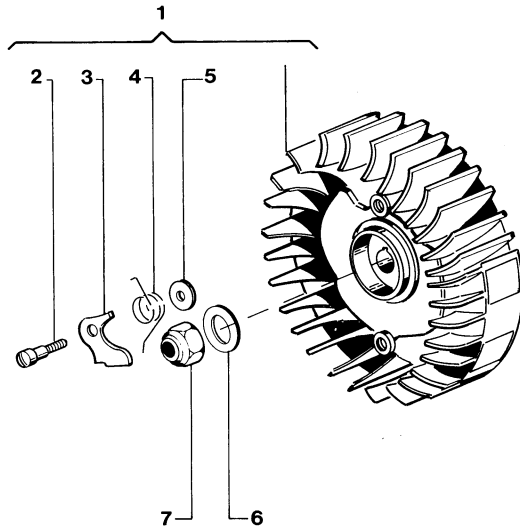

N.	CODICE CODE	Q.tà Q.ty	DESCRIZIONE	DESCRIPTION	N.	CODICE CODE	Q.tà Q.ty	DESCRIZIONE	DESCRIPTION
1	8540230	1	Ass. volano magnete	Flywheel ass.y	1	8154330	1	Ass. pompa olio	Oil pump ass.y
2	2652190	2	Vite aggancio volano	Screw	2	8520420	1	Ass. corpo pompa	Pump body ass.y
3	3610550	2	Aggancio volano	Flywheel hook	3	3745170	1	Gommino mandata	Gasket
4	3653220	2	Molla aggancio	Spring	4	3741130	1	Tappo anteriore pompa	Pump cap
5	2312010	2	Rondella	Washer	5	3660180	1	Bronzina pompa olio	Oil pump bearing
6	2312080	1	Rondella piana Ø8	Washer	6	3170050	1	Stantuffo pompa olio	Pump plunger
7	2670060	1	Dado autobloccante M8	Nut	7	4151050	1	Vite comando pompa	Screw
8	4152500	1	Bobina elettronica	Electronic coil	8	3121130	1	Anello di tenuta	Seal ring
9	2132050	1	Vite TCCE M5x20	Screw	9	3748500	1	Vite senza fine	Fermale screw
10	3210500	1	Cavo A.T.	Spark plug cable	10	3640600	1	Tappo chiusura pompa	Pump shutter cap
11	3782470	1	Guaina cavo	Wire jacket	11	2312090	2	Rondella piana Ø 5	Washer
12	3745070	1	Gommino passacavo	Wire sleeve	12	2122250	2	Vite TCCE M5x20	Screw
13	3657050	1	Terminale cavo candela	Cable end	13	3624150	1	Condotto olio	Oil line
14	3748880	1	Cappuccio candela	Spark plug cover					
15	3210020	1	Candela	Spark plug					
16	8210150	1	Interruttore stop con dado	Switch					
17	3610440	1	Piastrina stop	Stop plate					
18	2652830	1	Vite speciale	Screw					