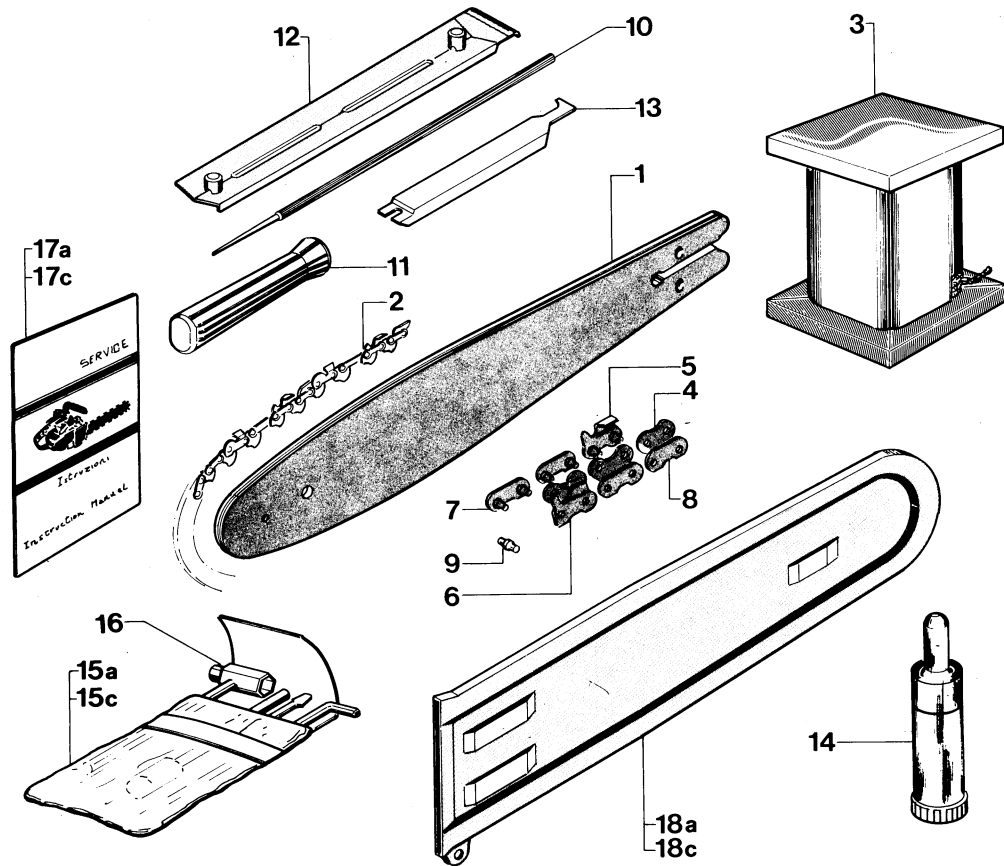

N.	CODICE CODE	Q.tà Q.ty	DESCRIZIONE	DESCRIPTION	N.	CODICE CODE	Q.tà Q.ty	DESCRIZIONE	DESCRIPTION
1	4112180	1	Barra 16"-3/8"-sp. 1,3	Guide bars	9	3134200	1	Rivetto Canad	Rivet Canad
1	4112190	1	Barra 19"-3/8"-sp. 1,3	Guide bars	9	3134201	1	Rivetto Oregon	Rivet Oregon
2	4113200	1	Catena 16"-3/8"-sp. 1,3 59E Canad	Chain Canad	10	3670110	1	Lima tonda 13/64"	Files
					11	4560130	1	Manico per lima tonda	File handle
					12	8610500	1	Ass. guida lima	File holder
2	4113201	1	Catena 16"-3/8"-sp. 1,3 59E Oregon 72LG	Chain Oregon	13	4610490	1	Dima di profondità	Gaugit jointers
2	4113202	1	Catena 16"-3/8"-sp. 1,3 59E Oregon 72LP	Chain Oregon	14	4153030	1	Siringa ingrassatore	Grease gun
					15a	4155050	1	Busta dotazione ALPINA	Accessories ALPINA
					15c	4156050	1	Busta dotazione CASTOR	Accessories CASTOR
					16	4180620	1	Chiave candela	Spark plug key
2	4113230	1	Catena 19"-3/8"-sp. 1,3 68E Canad	Chain Canad	17a	9960001	1	Libr. istr. italiano ALPINA	Italian manual ALPINA
2	4113231	1	Catena 19"-3/8"-sp. 1,3 68E Oregon 72LG	Chain Oregon	17c	9960051	1	Libr. istr. italiano CASTOR	Italian manual CASTOR
					17a	9960002	1	Libr. istr. francese ALPINA	French manual ALPINA
					17c	9960052	1	Libr. istr. francese CASTOR	French manual CASTOR
					17a	9960003	1	Libr. istr. inglese ALPINA	English manual ALPINA
2	4113232	1	Catena 19"-3/8"-sp. 1,3 68E Oregon 72LP	Chain Oregon	17c	9960053	1	Libr. istr. inglese CASTOR	English manual CASTOR
3	4115040	1	Rotolo catena 3/8"-sp. 1,3 Canad	Chain roll Canad	17a	9960004	1	Libr. istr. spagnolo ALPINA	Spanish manual ALPINA
					17c	9960054	1	Libr. istr. spagnolo CASTOR	Spanish manual CASTOR
					17a	9960005	1	Libr. istr. tedesco ALPINA	German manual ALPINA
					17c	9960055	1	Libr. istr. tedesco CASTOR	German manual CASTOR
3	4115041	1	Rotolo catena 3/8"-sp. 1,3 Oregon 72LG	Chain roll Oregon	17a	9960006	1	Libr. istr. olandese ALPINA	Hollander manual ALPINA
3	4115042	1	Rotolo catena 3/8"-sp. 1,3 Oregon 72LP	Chain roll Oregon	17c	9960056	1	Libr. istr. olandese CASTOR	Hollander manual CASTOR
					17a	9960007	1	Libr. istr. sloveno ALPINA	Slovene manual ALPINA
					17c	9960057	1	Libr. istr. sloveno CASTOR	Slovene manual CASTOR
4	3134190	1	Maglia motrice Canad	Drive link Canad	18a	4180251	1	Copribarra ALPINA	Chain cover ALPINA
4	3134191	1	Maglia motrice Oregon	Drive link Oregon	18c	4180256	1	Copribarra CASTOR	Chain cover CASTOR
5	3134040	1	Dente sx Canad	Left hand cutter Canad					
5	3134041	1	Dente sx Oregon	Left hand cutter Oregon					
6	3134050	1	Dente dx Canad	Right hand cutter Canad					
6	3134051	1	Dente dx Oregon	Right hand cutter Oregon					
7	3134210	1	Maglia con rivetti Canad	Preset tie strap Canad					
7	3134211	1	Maglia con rivetti Oregon	Preset tie strap Oregon					
8	3134060	1	Maglia semplice Canad	Tie strap Canad					
8	3134061	1	Maglia semplice Oregon	Tie strap Oregon