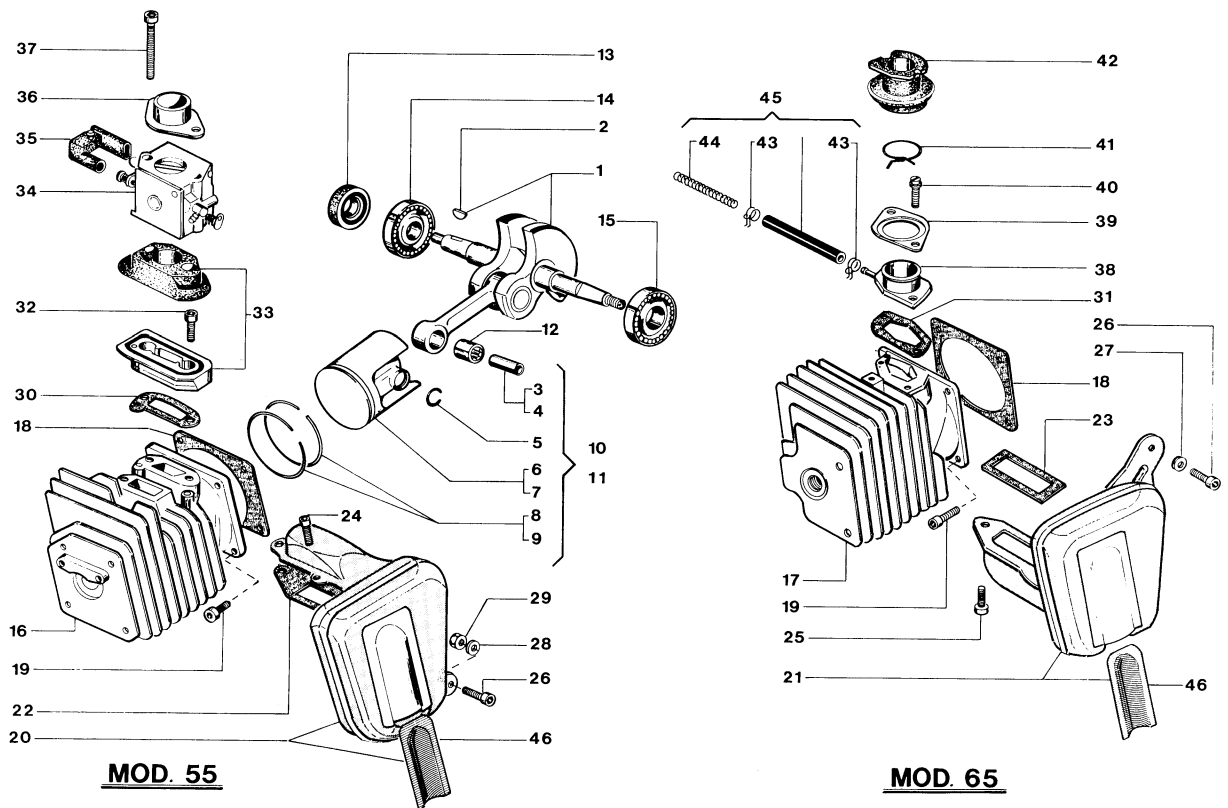

MOD. 55

MOD. 65

N.	CODICE CODE	Q.tà Q.ty	DESCRIZIONE	DESCRIPTION	N.	CODICE CODE	Q.tà Q.ty	DESCRIZIONE	DESCRIPTION
1	8150660	1	Ass. albero motore	Crankshaft ass.y	22	3723230	1	Guarnizione sil. mod. 55	Gasket mod 55
2	3151070	1	Chiavetta volano	Flywheel key	23	3723270	1	Guarnizione sil. mod. 65	Gasket mod. 65
3	3158080	1	Spinotto pistone mod. 55	Piston pin mod. 55	24	2132040	3	Vite TCCE M5x14 mod. 55	Screw
4	3158070	1	Spinotto pistone mod. 65	Piston pin mod. 65	25	2132200	3	Vite TCCE M5x16 mod. 65	Screw
5	3356020	2	Fermo spinotto	Circlip	26	2122060	1	Vite TCCI M5x12	Screw
6	4540170	1	Pistone Ø 44 mod. 55	Piston mod. 55	27	2312090	1	Rondella piana Ø 5 mod. 65	Washer mod. 65
7	4540160	1	Pistone Ø 47 mod. 65	Piston mod. 65	28	2312020	1	Rondella piana Ø 5 mod. 55	Washer mod. 55
8	8123060	1	Coppia fasce Ø 44 mod 55	Piston ring mod. 55	29	2432040	1	Dado tristop Ø 5	Nut
9	8123050	1	Coppia fasce Ø 47 mod 65	Piston ring mod. 65	30	3723240	1	Guarnizione aspir. mod. 55	Gasket mod. 55
10	8540170	1	As. pistone mod. 55 (con 3 - 5 - 6 - 8)	Piston ass.y mod. 55	31	3723260	1	Guarnizione aspir. mod. 65	Gasket mod. 65
11	8540160	1	Ass. pistone mod. 65 (con 4 - 5 - 7 - 9)	Piston ass.y mod. 65	32	2132200	2	Vite TCCE M5x16	Screw
12	3116060	1	Astuccio a rulli	Needle bearing	33	8744500	1	Ass. distanziale collettore	Intake manifold
13	3121120	1	Anello di tenuta	Seal ring	34	4153400	1	Carburatore HK30A	Carburettor
14	3112040	1	Cuscinetto a sfere	Ball bearing	35	3745270	1	Gommino getti	Rubber gasket
15	3112080	1	Cuscinetto a sfere	Ball bearing	36	4120750	1	Tubo aspirazione	Intake tube
16	4540191	1	Cilindro Ø 44 mod. 55	Cylinder mod. 55	37	2132490	2	Vite TCCE M5x45 inox	Screw
17	4540140	1	Cilindro Ø 47 mod. 65	Cylinder mod. 65	38	3748530	1	Raccordo aspirazione	Special screw
18	3723210	1	Guarnizione base cilindro	Gasket	39	3611560	1	Flangia collettore	Manifold flange
19	2132050	4	Vite TCCE M5x20	Screw	40	2652620	2	Vite TCCI M5x18	Screw
20	4120740	1	Ass. silenziatore mod. 55	Muffler mod. 55	41	3657230	1	Fascetta Ø 26	Clamp
21	4121080	1	Ass. silenziatore mod. 65	Muffler mod. 65	42	3744530	1	Collettore aspirazione	Intake manifold
					43	3657100	2	Fascetta Ø 8	Clips
					44	3653050	1	Molla tubo pulse	Spring
					45	8653050	1	Ass. tubo pulse 3x8,5x10,5	Line to carb. pompe ass.y
					46	3657240	1	Rete silenziatore	Muffler screen