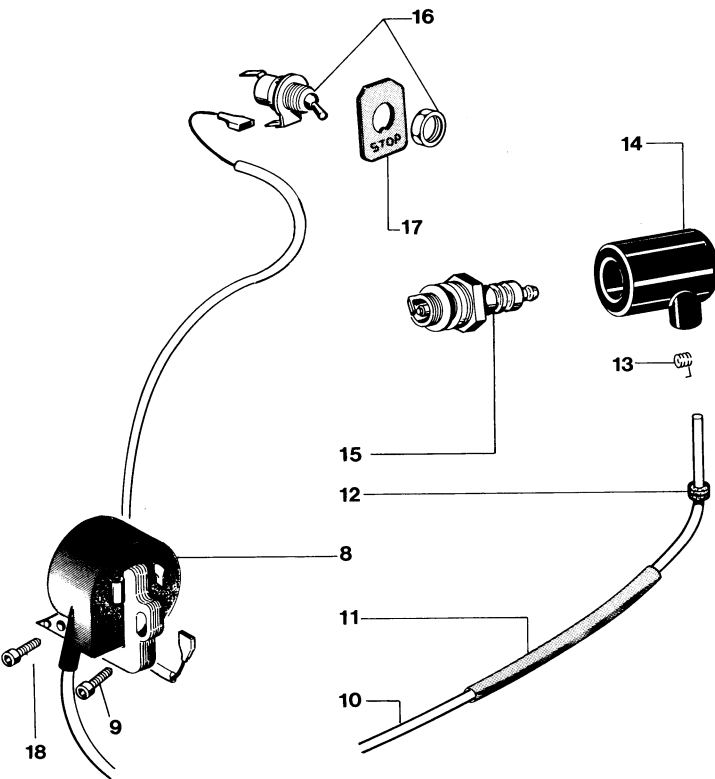

N.	CODICE CODE	Q.tà Q.ty	DESCRIZIONE	DESCRIPTION	N.	CODICE CODE	Q.tà Q.ty	DESCRIZIONE	DESCRIPTION
1	8540230	1	Ass. volano magnete	Flywheel ass.y	1	8154330	1	Ass. pompa olio	Oil pump ass.y
2	2652190	2	Vite aggancio volano	Screw	2	8520420	1	Ass. corpo pompa	Pump body ass.y
3	3610550	2	Aggancio volano	Flywheel hook	3	3745170	1	Gommino mandata	Gasket
4	3653220	2	Molla aggancio	Spring	4	3741130	1	Tappo anteriore pompa	Pump cap
5	2312010	2	Rondella	Washer	5	3660180	1	Bronzina pompa olio	Oil pump bearing
6	2312080	1	Rondella piana Ø8	Washer	6	3170050	1	Stantuffo pompa olio	Pump plunger
7	2670060	1	Dado autobloccante M8	Nut	7	4151050	1	Vite comando pompa	Screw
8	4152500	1	Bobina elettronica	Electronic coil	8	3121130	1	Anello di tenuta	Seal ring
9	2132050	1	Vite TCCE M5x20	Screw	9	3748500	1	Vite senza fine	Fermale screw
10	3210500	1	Cavo A.T.	Spark plug cable	10	3640600	1	Tappo chiusura pompa	Pump shutter cap
11	3782470	1	Guaina cavo	Wire jacket	11	2312090	2	Rondella piana Ø 5	Washer
12	3745070	1	Gommino passacavo	Wire sleeve	12	2122250	2	Vite TCCE M5x20	Screw
13	3657050	1	Terminale cavo candela	Cable end	13	3624150	1	Condotto olio	Oil line
14	3748880	1	Cappuccio candela	Spark plug cover					
15	3210020	1	Candela	Spark plug					
16	8210150	1	Interruttore stop con dado	Switch					
17	3610440	1	Piastrina stop	Stop plate					
18	2652830	1	Vite speciale	Screw					