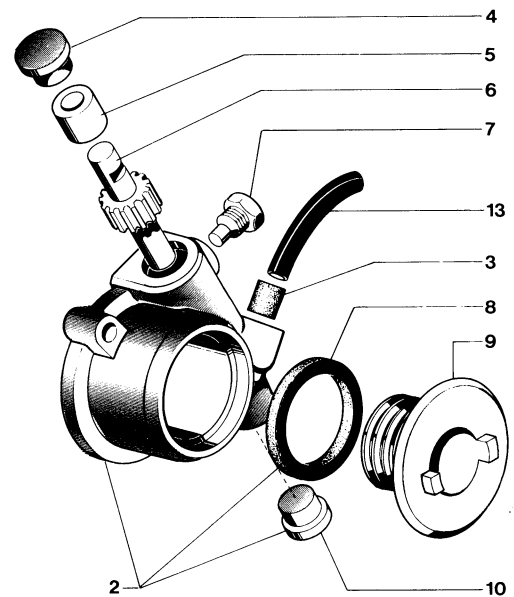

N.	CODICE CODE	Q.tà Q.ty	DESCRIZIONE	DESCRIPTION	N.	CODICE CODE	Q.tà Q.ty	DESCRIZIONE	DESCRIPTION
1	8540230	1	Ass. volano magnete	Flywheel ass.y	1	8154330	1	Ass. pompa olio	Oil pump ass.y
2	2652190	2	Vite aggancio volano	Screw	2	8520420	1	Ass. corpo pompa	Pump body ass.y
3	3610550	2	Aggancio volano	Flywheel hook	3	3745170	1	Gommino mandata	Gasket
4	3653220	2	Molla aggancio	Spring	4	3741130	1	Tappo anteriore pompa	Pump cap
5	2312010	2	Rondella	Washer	5	3660180	1	Bronzina pompa olio	Oil pump bearing
6	2312080	1	Rondella piana Ø8	Washer	6	3170050	1	Stantuffo pompa olio	Pump plunger
7	2670060	1	Dado autobloccante M8	Nut	7	4151050	1	Vite comando pompa	Screw
8	4152500	1	Bobina elettronica	Electronic coil	8	3121130	1	Anello di tenuta	Seal ring
9	2132050	1	Vite TCCE M5x20	Screw	9	3748500	1	Vite senza fine	Fermale screw
10	3210500	1	Cavo A.T.	Spark plug cable	10	3640600	1	Tappo chiusura pompa	Pump shutter cap
11	3782470	1	Guaina cavo	Wire jacket	11	2312090	2	Rondella piana Ø 5	Washer
12	3745070	1	Gommino passacavo	Wire sleeve	12	2122250	2	Vite TCCE M5x20	Screw
13	3657050	1	Terminale cavo candela	Cable end	13	3624150	1	Condotto olio	Oil line
14	3748880	1	Cappuccio candela	Spark plug cover					
15	3210020	1	Candela	Spark plug					
16	8210150	1	Interruttore stop con dado	Switch					
17	3610440	1	Piastrina stop	Stop plate					
18	2652830	1	Vite speciale	Screw					