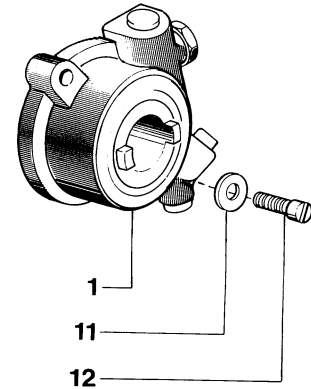

N.	CODICE CODE	Q.tà Q.ty	DESCRIZIONE	DESCRIPTION	N.	CODICE CODE	Q.tà Q.ty	DESCRIZIONE	DESCRIPTION
1	8540230	1	Ass. volano magnete	Flywheel ass.y	1	8154330	1	Ass. pompa olio	Oil pump ass.y
2	2652190	2	Vite aggancio volano	Screw	2	8520420	1	Ass. corpo pompa	Pump body ass.y
3	3610550	2	Aggancio volano	Flywheel hook	3	3745170	1	Gommino mandata	Gasket
4	3653220	2	Molla aggancio	Spring	4	3741130	1	Tappo anteriore pompa	Pump cap
5	2312010	2	Rondella	Washer	5	3660180	1	Bronzina pompa olio	Oil pump bearing
6	2312080	1	Rondella piana Ø8	Washer	6	3170050	1	Stantuffo pompa olio	Pump plunger
7	2670060	1	Dado autobloccante M8	Nut	7	4151050	1	Vite comando pompa	Screw
8	4152500	1	Bobina elettronica	Electronic coil	8	3121130	1	Anello di tenuta	Seal ring
9	2132050	1	Vite TCCE M5x20	Screw	9	3748500	1	Vite senza fine	Fermale screw
10	3210500	1	Cavo A.T.	Spark plug cable	10	3640600	1	Tappo chiusura pompa	Pump shutter cap
11	3782470	1	Guaina cavo	Wire jacket	11	2312090	2	Rondella piana Ø 5	Washer
12	3745070	1	Gommino passacavo	Wire sleeve	12	2122250	2	Vite TCCE M5x20	Screw
13	3657050	1	Terminale cavo candela	Cable end	13	3624150	1	Condotto olio	Oil line
14	3748880	1	Cappuccio candela	Spark plug cover					
15	3210020	1	Candela	Spark plug					
16	8210150	1	Interruttore stop con dado	Switch					
17	3610440	1	Piastrina stop	Stop plate					
18	2652830	1	Vite speciale	Screw