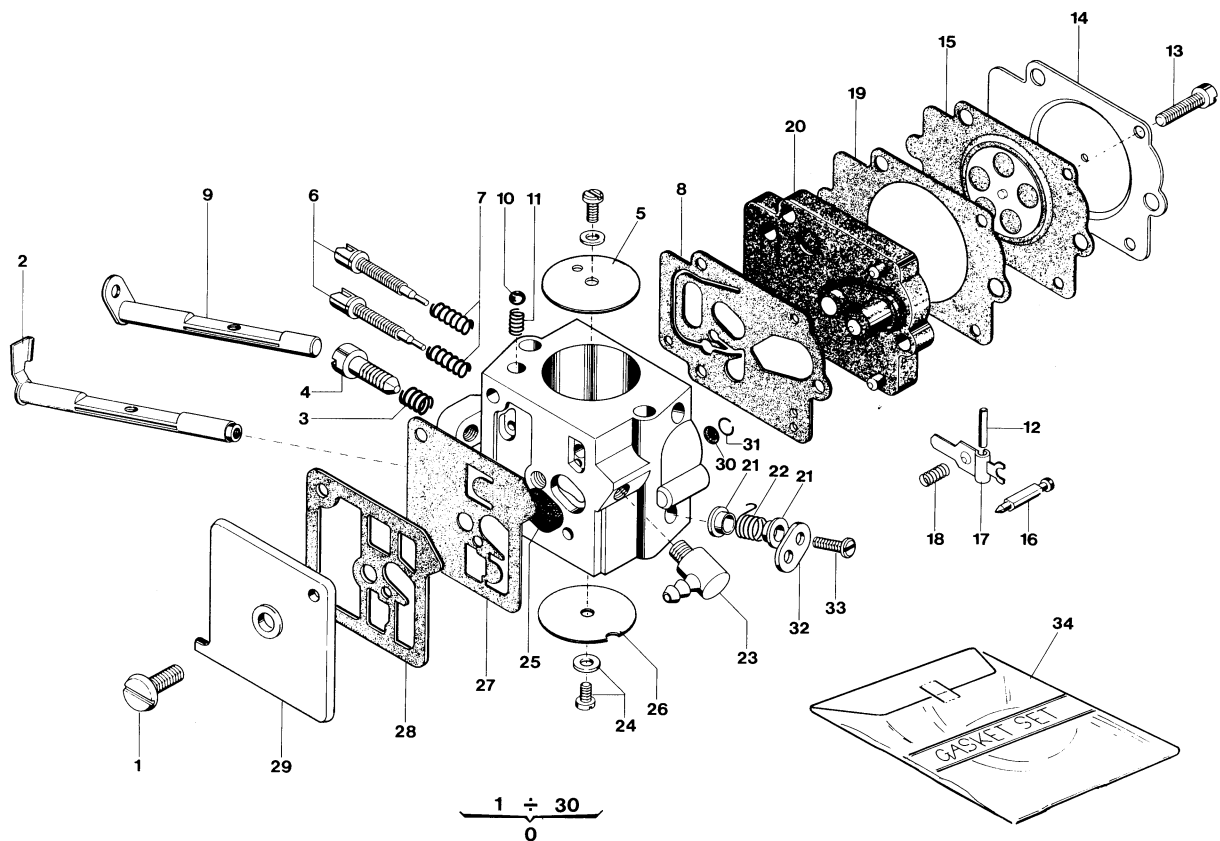

N.	CODICE CODE	Q.tà Q.ty	DESCRIZIONE	DESCRIPTION	N.	CODICE CODE	Q.tà Q.ty	DESCRIZIONE	DESCRIPTION
1	8540230	1	Ass. volano magnete	Flywheel ass.y	1	8154330	1	Ass. pompa olio	Oil pump ass.y
2	2652190	2	Vite aggancio volano	Screw	2	8520420	1	Ass. corpo pompa	Pump body ass.y
3	3610550	2	Aggancio volano	Flywheel hook	3	3745170	1	Gommino mandata	Gasket
4	3653220	2	Molla aggancio	Spring	4	3741130	1	Tappo anteriore pompa	Pump cap
5	2312010	2	Rondella	Washer	5	3660180	1	Bronzina pompa olio	Oil pump bearing
6	2312080	1	Rondella piana Ø8	Washer	6	3170050	1	Stantuffo pompa olio	Pump plunger
7	2670060	1	Dado autobloccante M8	Nut	7	4151050	1	Vite comando pompa	Screw
8	4152500	1	Bobina elettronica	Electronic coil	8	3121130	1	Anello di tenuta	Seal ring
9	2132050	1	Vite TCCE M5x20	Screw	9	3748500	1	Vite senza fine	Fermale screw
10	3210500	1	Cavo A.T.	Spark plug cable	10	3640600	1	Tappo chiusura pompa	Pump shutter cap
11	3782470	1	Guaina cavo	Wire jacket	11	2312090	2	Rondella piana Ø 5	Washer
12	3745070	1	Gommino passacavo	Wire sleeve	12	2122250	2	Vite TCCE M5x20	Screw
13	3657050	1	Terminale cavo candela	Cable end	13	3624150	1	Condotto olio	Oil line
14	3748880	1	Cappuccio candela	Spark plug cover					
15	3210020	1	Candela	Spark plug					
16	8210150	1	Interruttore stop con dado	Switch					
17	3610440	1	Piastrina stop	Stop plate					
18	2652830	1	Vite speciale	Screw					