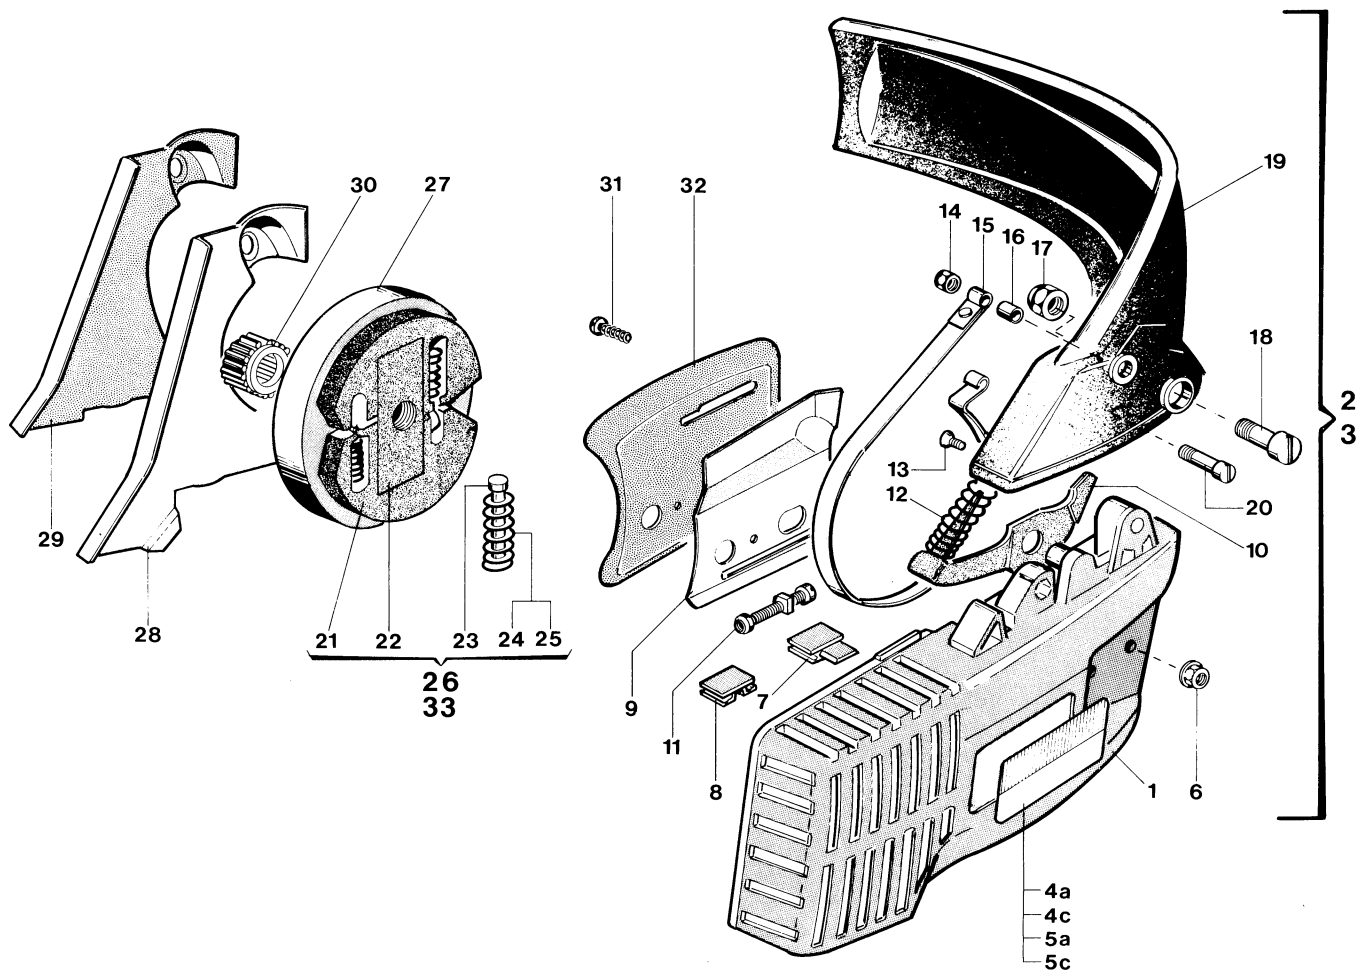

N.	CODICE CODE	Q.tà Q.ty	DESCRIZIONE	DESCRIPTION	N.	CODICE CODE	Q.tà Q.ty	DESCRIZIONE	DESCRIPTION
1	4560500	1	Carter frizione	Clutch housing	14	2432040	1	Dado M5	Nut
2	4151810	1	Ass. carter frizione senza freno (con 31·17·18·9·7·11·13·19·1·14)	Clutch housing simple assembly	15	3611280	1	Nastro freno catena	Chain brake band
3	4151800	1	Ass. carter frizione con freno (con 31·20·17·14·10·18·16·9·11·12·15·19·1·8)	Clutch housing with Brake assembly	16	2382120	1	Distanziatore	Spacer
4a	3762760	1	Etichetta ALPINA mod. 55	Transfer ALPINA mod. 55	17	2432050	1	Dado M8	Nut
4c	3763630	1	Etichetta CASTOR mod. 55	Transfer CASTOR mod. 55	18	2652360	1	Fulcro paramano	Hand guard screw
5a	3762530	1	Etichetta ALPINA mod. 65	Transfer ALPINA mod. 65	19	4560480	1	Paramano semplice	Hand guard
5c	3763440	1	Etichetta CASTOR mod. 65	Transfer CASTOR mod. 65	20	2652350	1	Vite per freno	Screw
6	2670120	2	Dado con rondella M8	Nut with washer	21	3660150	2	Settore frizione	Clutch unit
7	3748580	1	Tampone	Stopper	22	3660140	1	Portasettori	Clutch drive
8	3748950	1	Tampone	Stopper	23	3640610	2	Guidamolla frizione	Clutch spring guide
9	3610640	1	Lamierino esterno	External bar plate	24	3653270	2	Molla frizione mod 55	Clutch spring mod. 55
10	4121130	1	Bilanciere freno catena	Control lever	25	3653210	2	Molla frizione mod. 65	Clutch spring mod. 65
11	8610650	1	Tendicatena	Chain tensioner	26	4151060	1	Ass. frizione mod. 55	Clutch ass.y mod. 55
12	3653240	1	Molla freno catena	Chain brake spring	27	4153220	1	Campana frizione	Sproket ass.y
13	2142010	1	Vite TSGS M5x12	Screw	28	3611190	1	Lamierino pompa mod. 65	Pump plate mod. 65
					29	3612050	1	Lamierino pompa mod. 55	Pump plate mod. 55
					30	3114070	1	Cuscinetto a rulli	Needle bearing
					31	2123020	1	Vite TCCI 3,9x1,3 autof.	Screw
					32	3610540	1	Lamierino interno	Internal plate
					33	4151061	1	Ass. frizione mod. 65	Clutch ass.y mod. 65